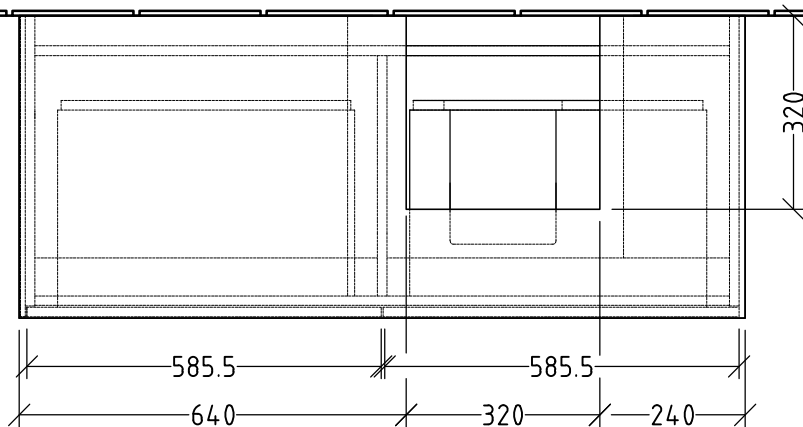

N L  
 220 - 240 V

Finion 4364 4L/4C

Collaro  
 C09900\_C099B0

V02 / 19.02.2024

**Villeroy & Boch**  
 1748