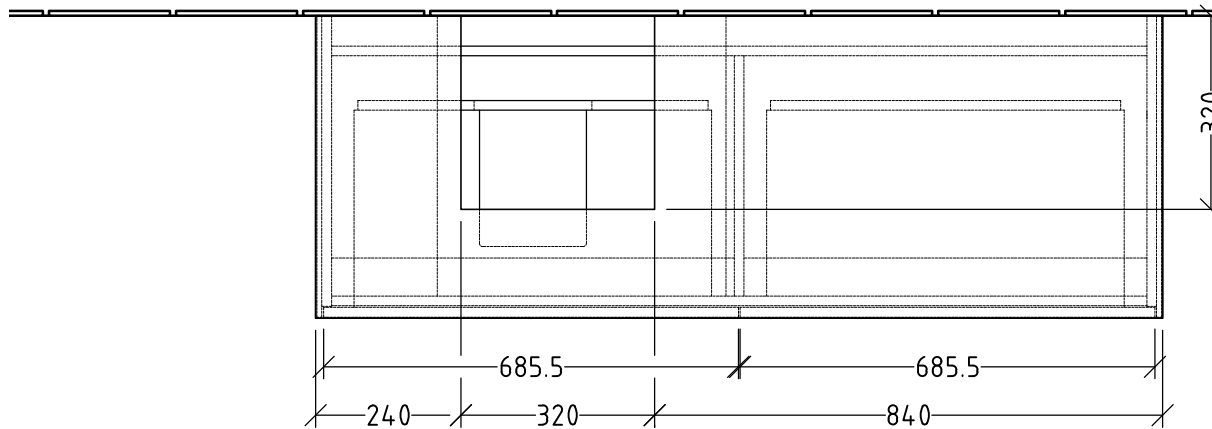

N L
 220 - 240 V

| | |
|--|--|
| <p>Collaro C10100_C101B0</p> |  <p>Villeroy & Boch 1748</p> |
| <p>V02 / 19.02.2024</p> | |