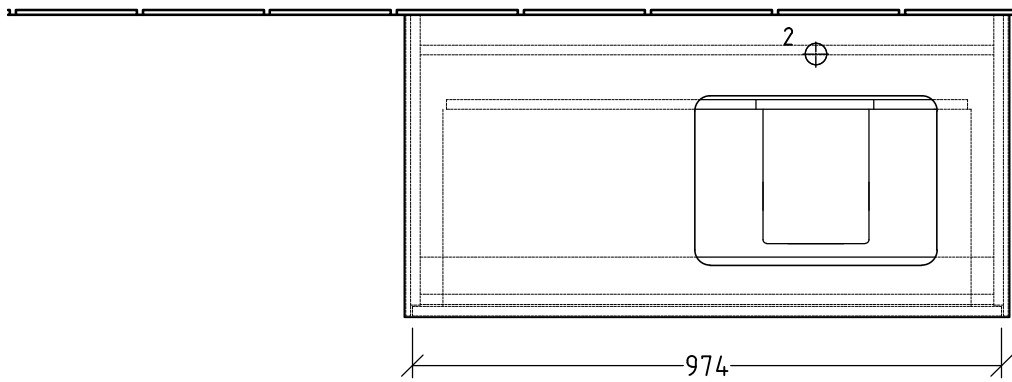

N L 220 - 240 V

<p><b>Collaro</b> C11100_C111B0</p>	 <p><b>Villeroy &amp; Boch</b> 1748</p>
<p>V02 / 19.02.2024</p>	