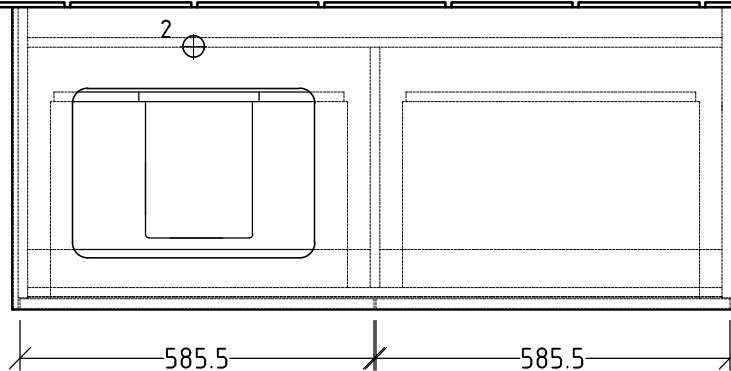

N L  
 220 - 240 V

Collaro  
 C11300\_C113B0

V02 / 19.02.2024

**Villeroy & Boch**  
 1748