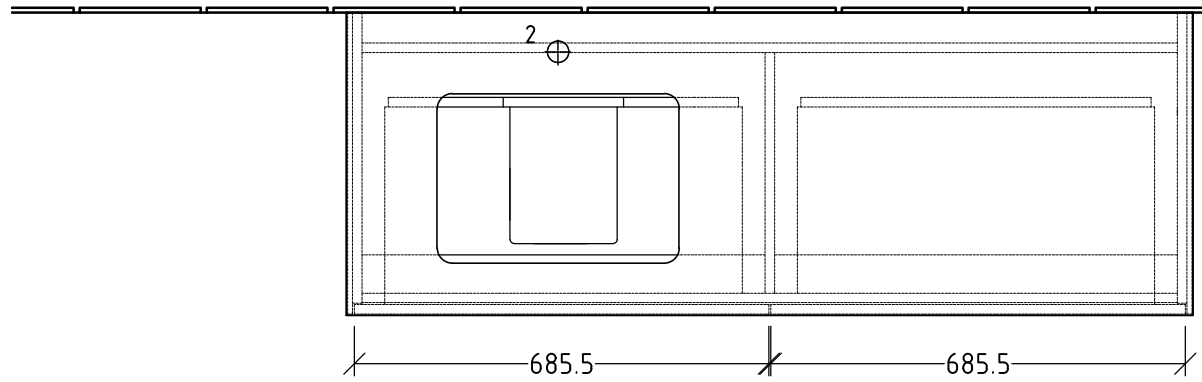

N L  
 220 - 240 V

Venticello | 411355

<p><b>Collaro</b>          C11700_C117B0</p>	
<p>V02 / 19.02.2024</p>	<p><b>Villeroy &amp; Boch</b>          1748</p>