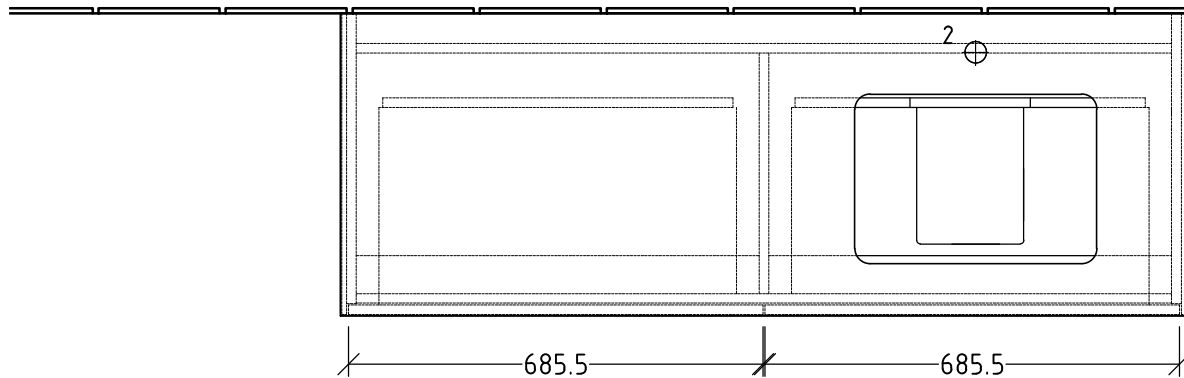

N L
 220 - 240 V

Collaro
 C11800_C118B0

V02 / 19.02.2024

Villeroy & Boch
 1748