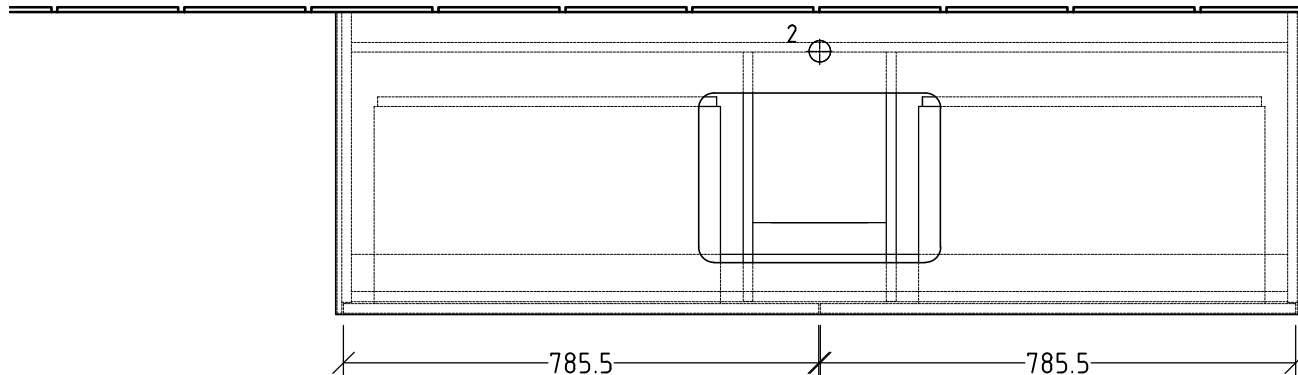

N L  
 220 - 240 V

Venticello 411355

Collaro  
 C12000\_C120B0

V02 / 19.02.2024

**Villeroy & Boch**  
 1748