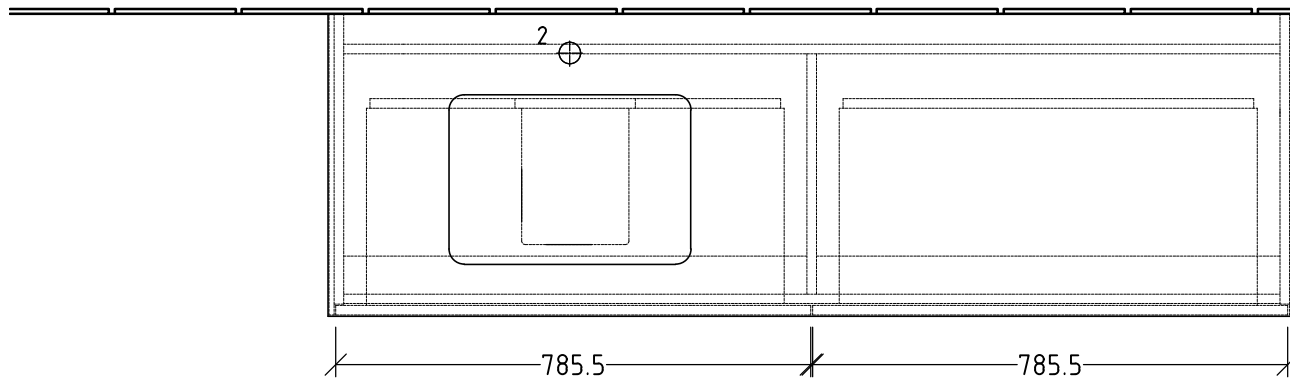

N L
 220 - 240 V

<p>Collaro C12100_C121B0</p>	 <p>Villeroy & Boch 1748</p>
<p>V02 / 19.02.2024</p>	