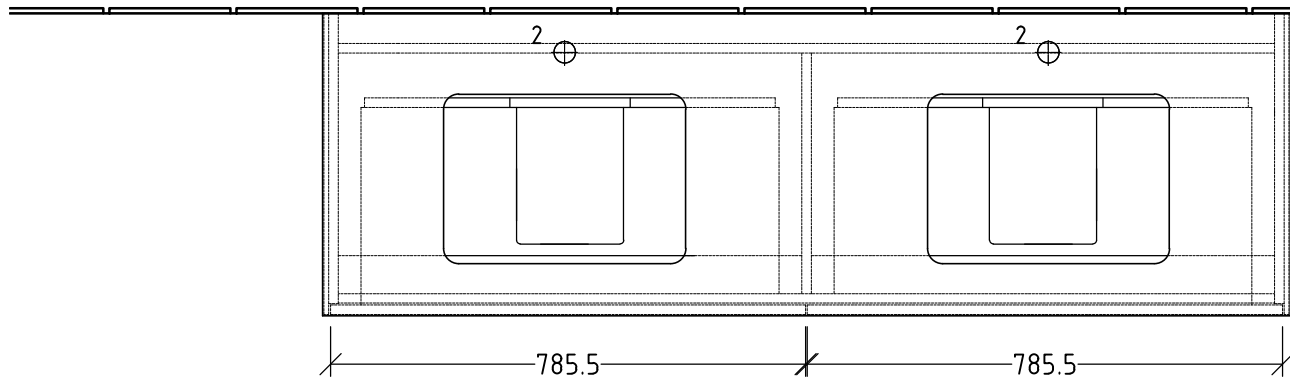

N L  
 220 - 240 V

Venticello 411355

Collaro  
 C12300\_C123B0

V02 / 19.02.2024

**Villeroy & Boch**  
 1748