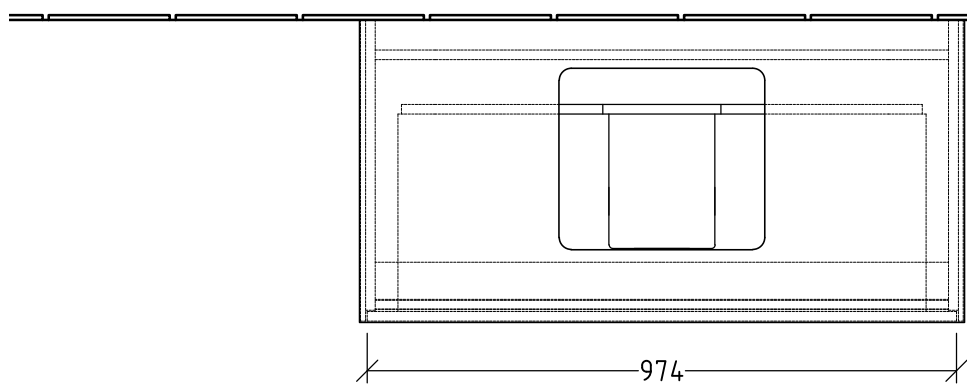

N L
 220 - 240 V

		A1
Finion	414261/64	635
Memento 2.0	4A0760/61	620

<p>Collaro C12500_C125B0</p>	 Villeroy & Boch 1748
<p>V02 / 19.02.2024</p>	