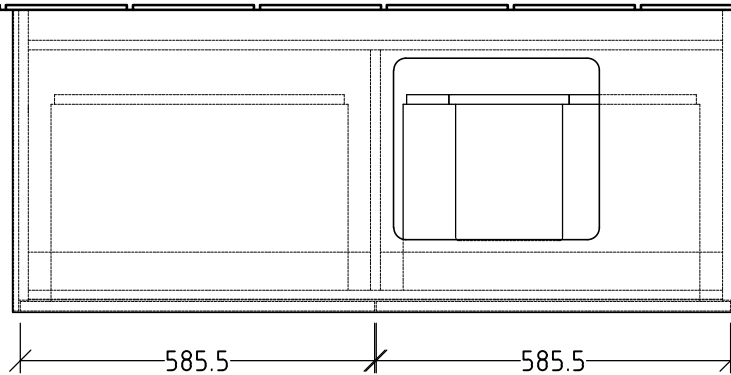

N L  
 220 - 240 V

|             |           |     |
|-------------|-----------|-----|
|             |           | A1  |
| Finion      | 414261/64 | 635 |
| Memento 2.0 | 4A0760/61 | 620 |

**Collaro**  
 C13000\_C130B0