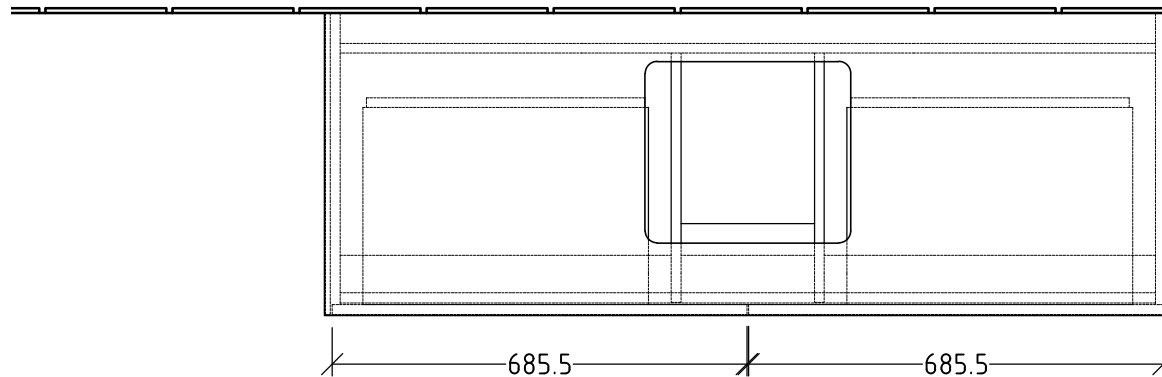

N L  
 220 - 240 V

		A1
Finion	414261/64	635
Memento 2.0	4A0760/61	620

**Collaro**  
 C13100\_C131B0

V02 / 19.02.2024

**Villeroy & Boch**  
 1748