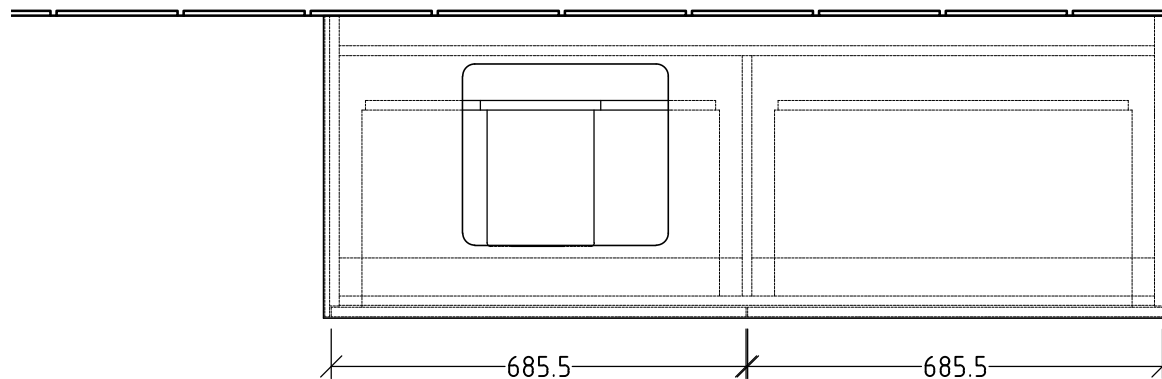

N L
 220 - 240 V

		A1
Finion	414261/64	635
Memento 2.0	4A0760/61	620

Collaro
 C13200_C132B0

V02 / 19.02.2024

Villeroy & Boch
 1748