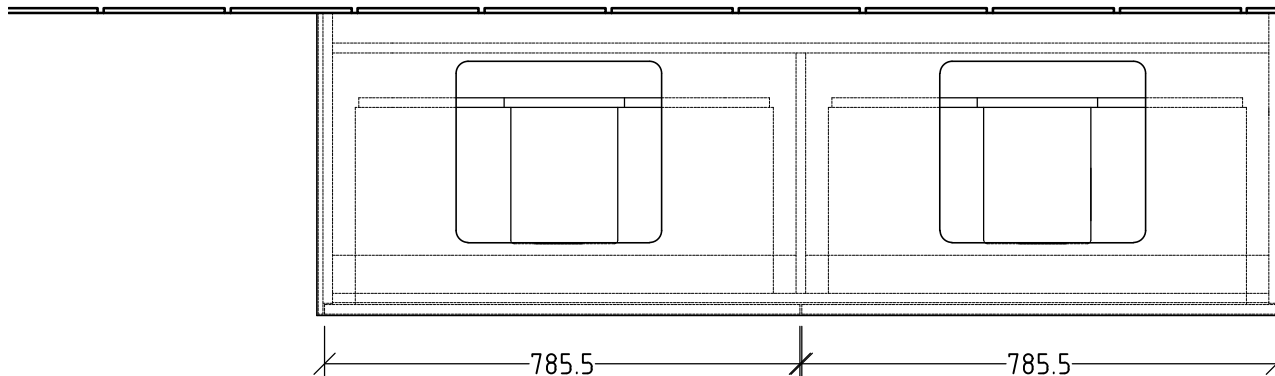

N L
 220 - 240 V

		A1
Finion	414261/64	635
Memento 2.0	4A0760/61	620

Collaro
 C13700_C137B0

V02 / 19.02.2024

Villeroy & Boch
 1748