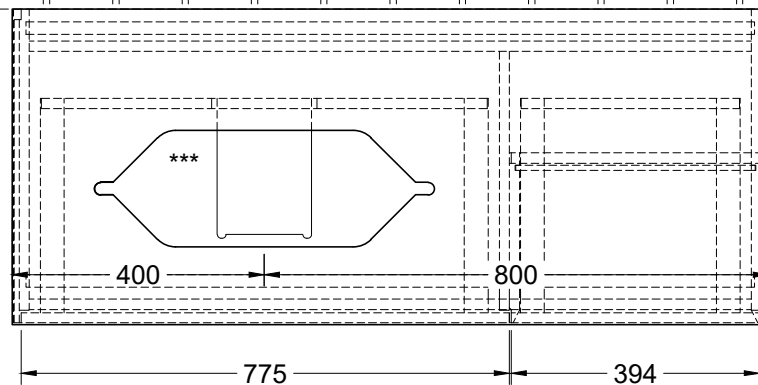

 220 - 240 V

\*\*\* Ausschnitt lt. Zeichnung  
BA-AWTOHLBOHL

Finion G69ZYXX		 <b>Villeroy &amp; Boch</b> 1748
V01 / 18.09.2017	1:12	