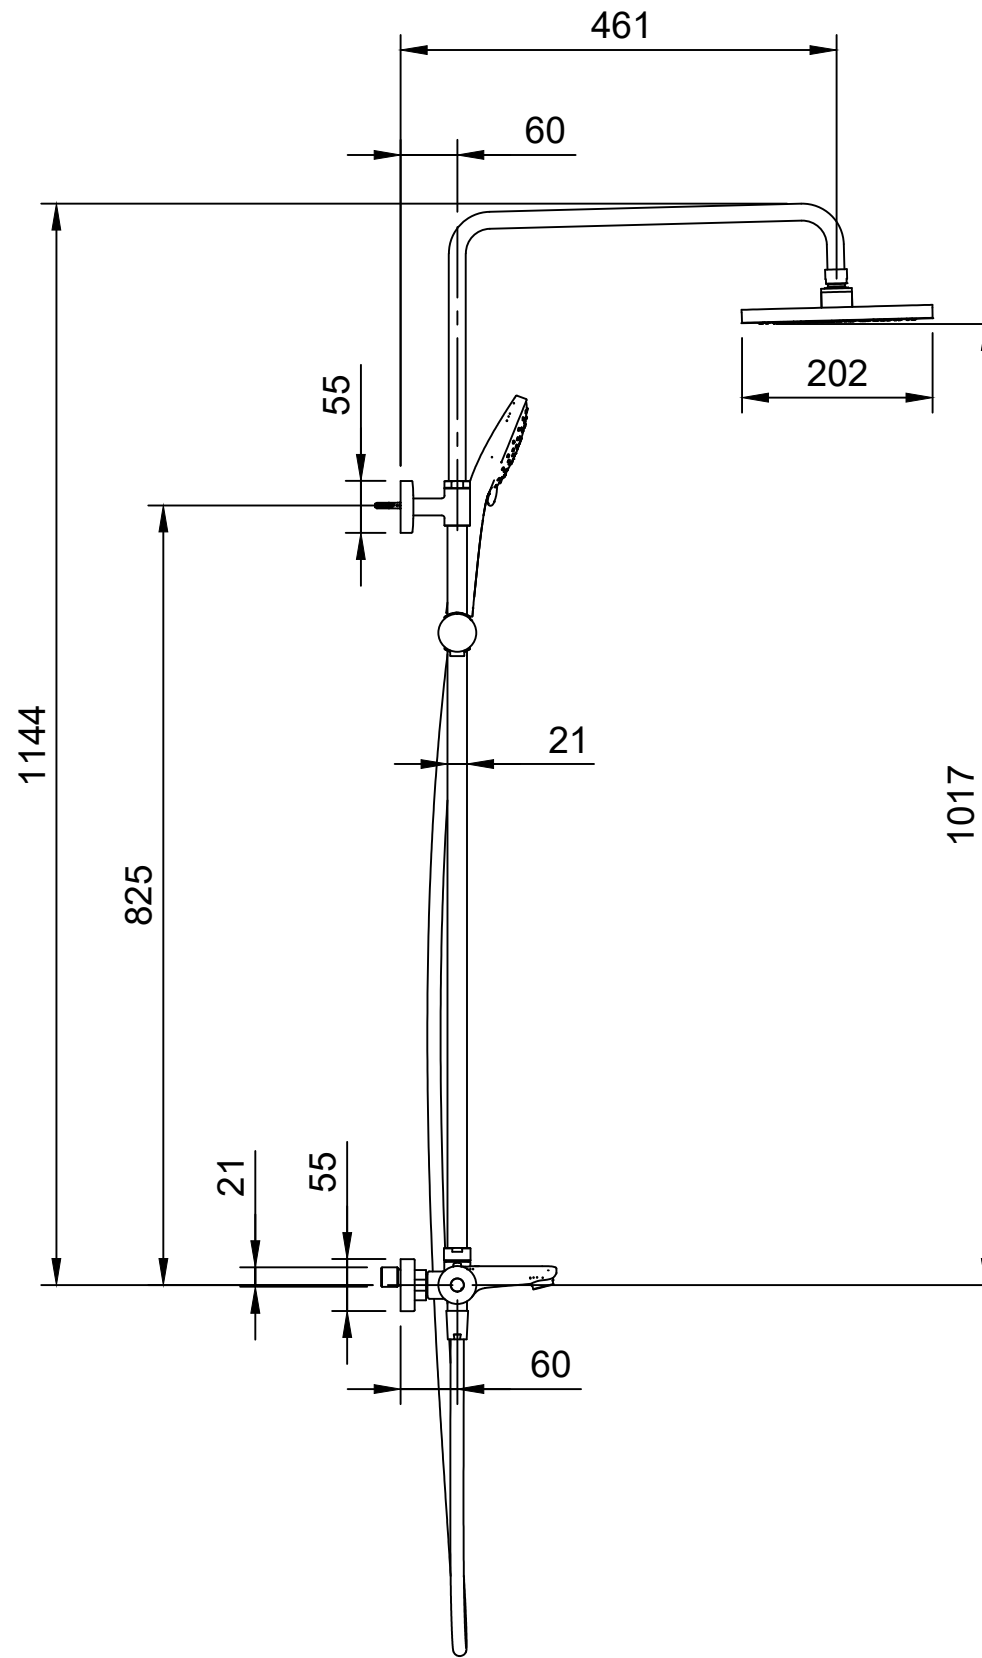

461

60

202

1017

1144

825

55

21

21

55

60

Universal Showers
TVS000007000

V01 / 07.12.2021

Villeroy & Boch

1748