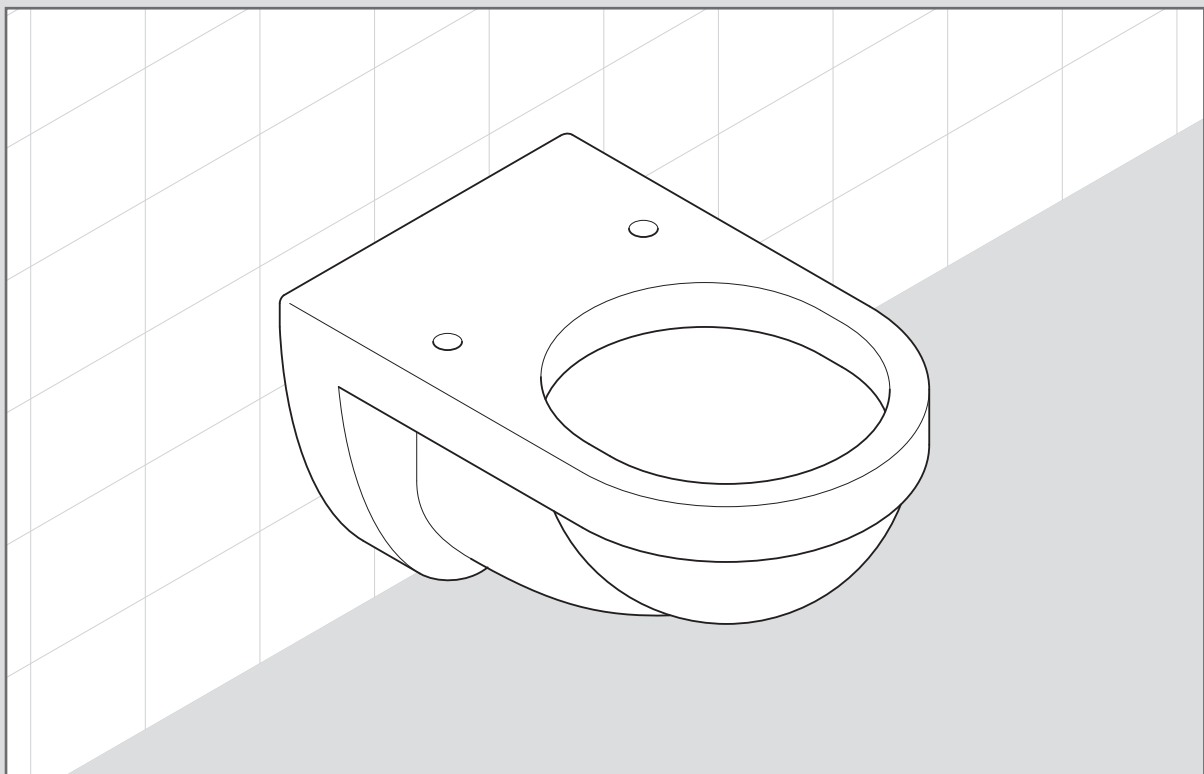

General Instruction

General
Instruction

Villeroy & Boch

DE Montageanleitung
WC, Standardbefestigung

EN Installation Instructions
WC, standard fixation

FR Instructions de montage
WC, fixation standard

IT Istruzioni di montaggio
WC, fissaggio standard

ES Instrucciones de montaje
Inodoro, fijación estándar

NL Montage-instructie
WC, standaard bevestiging

ZH 装配说明
马桶，标准安装

RU Инструкция по монтажу
Унитаз, стандартное крепление