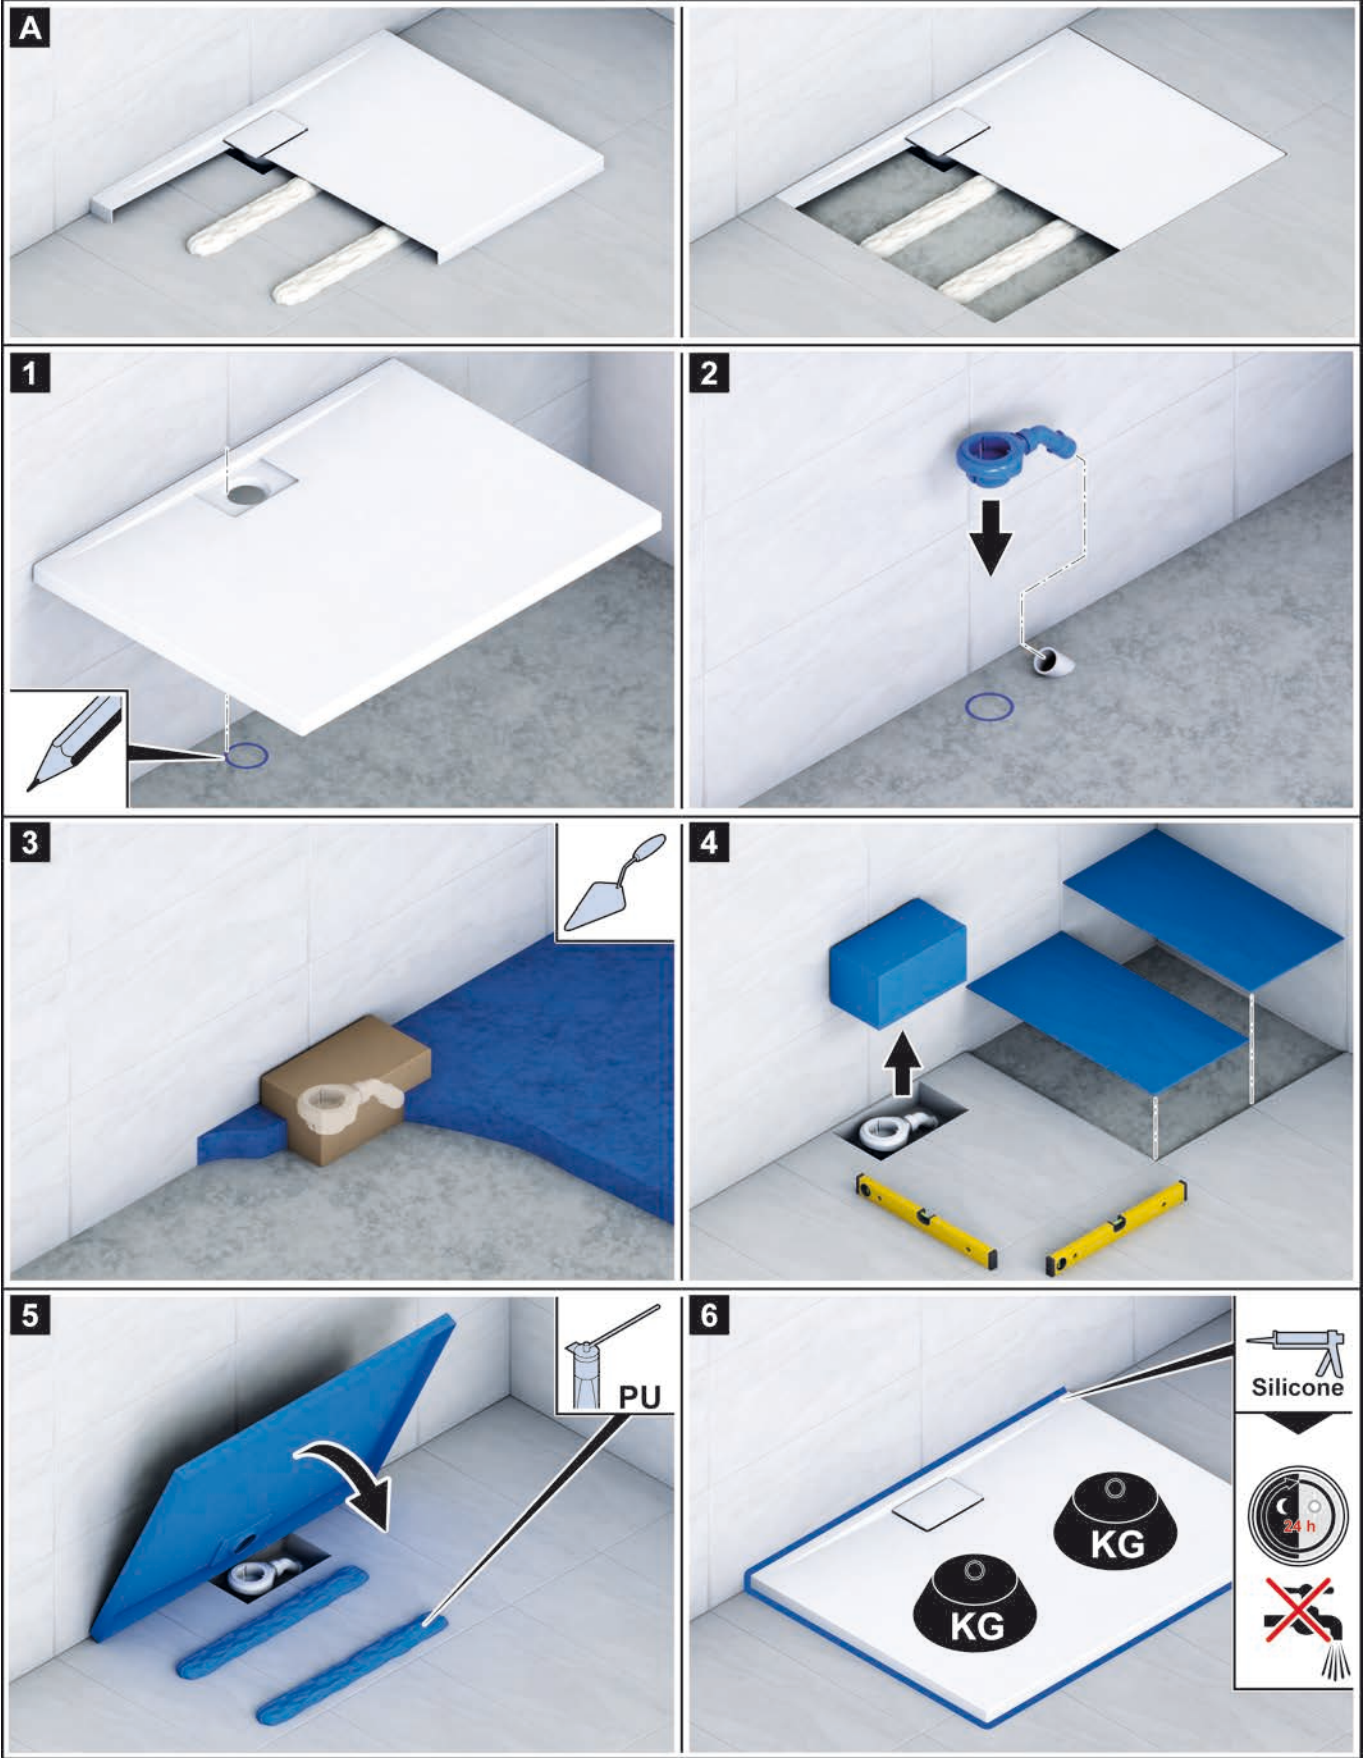

Architectura Metal Rim

- | | | | |
|---------------------------------------|---------------------------------|---------------------------------|----------------------------------|
| DE Montageanleitung | AR دليل التركيب | HU Szerelési útmutató | PT Instruções de montagem |
| EN Installation instructions | BG Ръководство за монтаж | ID Petunjuk pemasangan | RO Manual de montaj |
| ES Instrucciones de montaje | CS Návod k montáži | JA 取付説明書 | SK Návod na montáž |
| FR Instructions de montage | DA Monteringsvejledning | KO 설치 가이드 | SL Navodila za montažo |
| IT Istruzioni per il montaggio | ET Paigaldusjuhend | LT Montavimo instrukcija | SV Monteringsanvisning |
| NL Montagehandleiding | EL Οδηγίες τοποθέτησης | LV Mont#žas instrukcija | TH คู่มือการติดตั้ง |
| RU Инструкция по монтажу | FI Asennusohje | NO Monteringsanvisning | TR Montaj kılavuzu |
| ZH 安装说明 | HR Uputa za montažu | PL Instrukcja monta' u | UK Інструкція з монтажу |