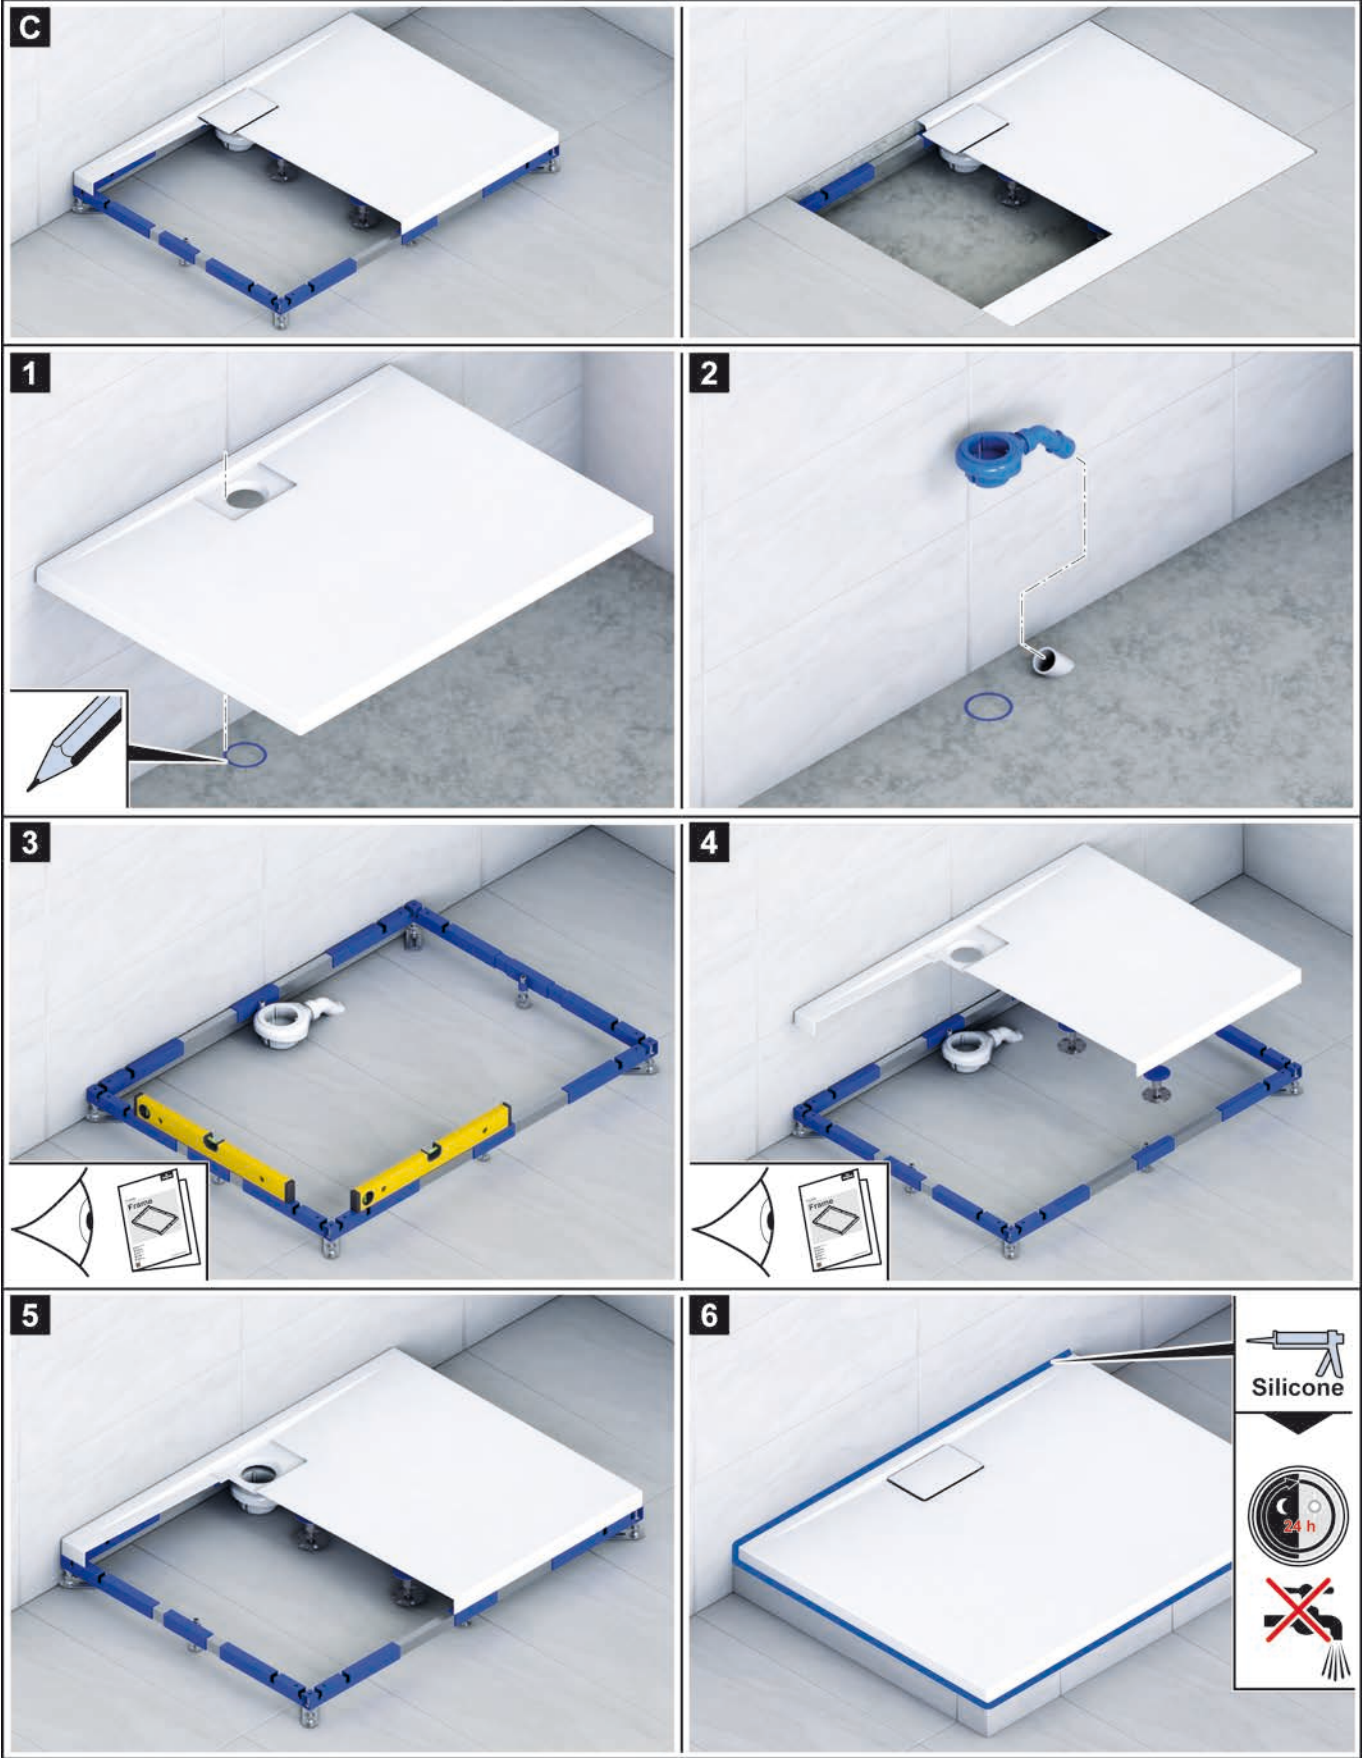

Architectura Metal Rim

- | | | | |
|---------------------------------------|---------------------------------|---------------------------------|----------------------------------|
| DE Montageanleitung | AR دليل التركيب | HU Szerelési útmutató | PT Instruções de montagem |
| EN Installation instructions | BG Ръководство за монтаж | ID Petunjuk pemasangan | RO Manual de montaj |
| ES Instrucciones de montaje | CS Návod k montáži | JA 取付説明書 | SK Návod na montáž |
| FR Instructions de montage | DA Monteringsvejledning | KO 설치 가이드 | SL Navodila za montažo |
| IT Istruzioni per il montaggio | ET Paigaldusjuhend | LT Montavimo instrukcija | SV Monteringsanvisning |
| NL Montagehandleiding | EL Οδηγίες τοποθέτησης | LV Mont#žas instrukcija | TH คู่มือการติดตั้ง |
| RU Инструкция по монтажу | FI Asennusohje | NO Monteringsanvisning | TR Montaj kılavuzu |
| ZH 安装说明 | HR Uputa za montažu | PL Instrukcja monta' u | UK Інструкція з монтажу |