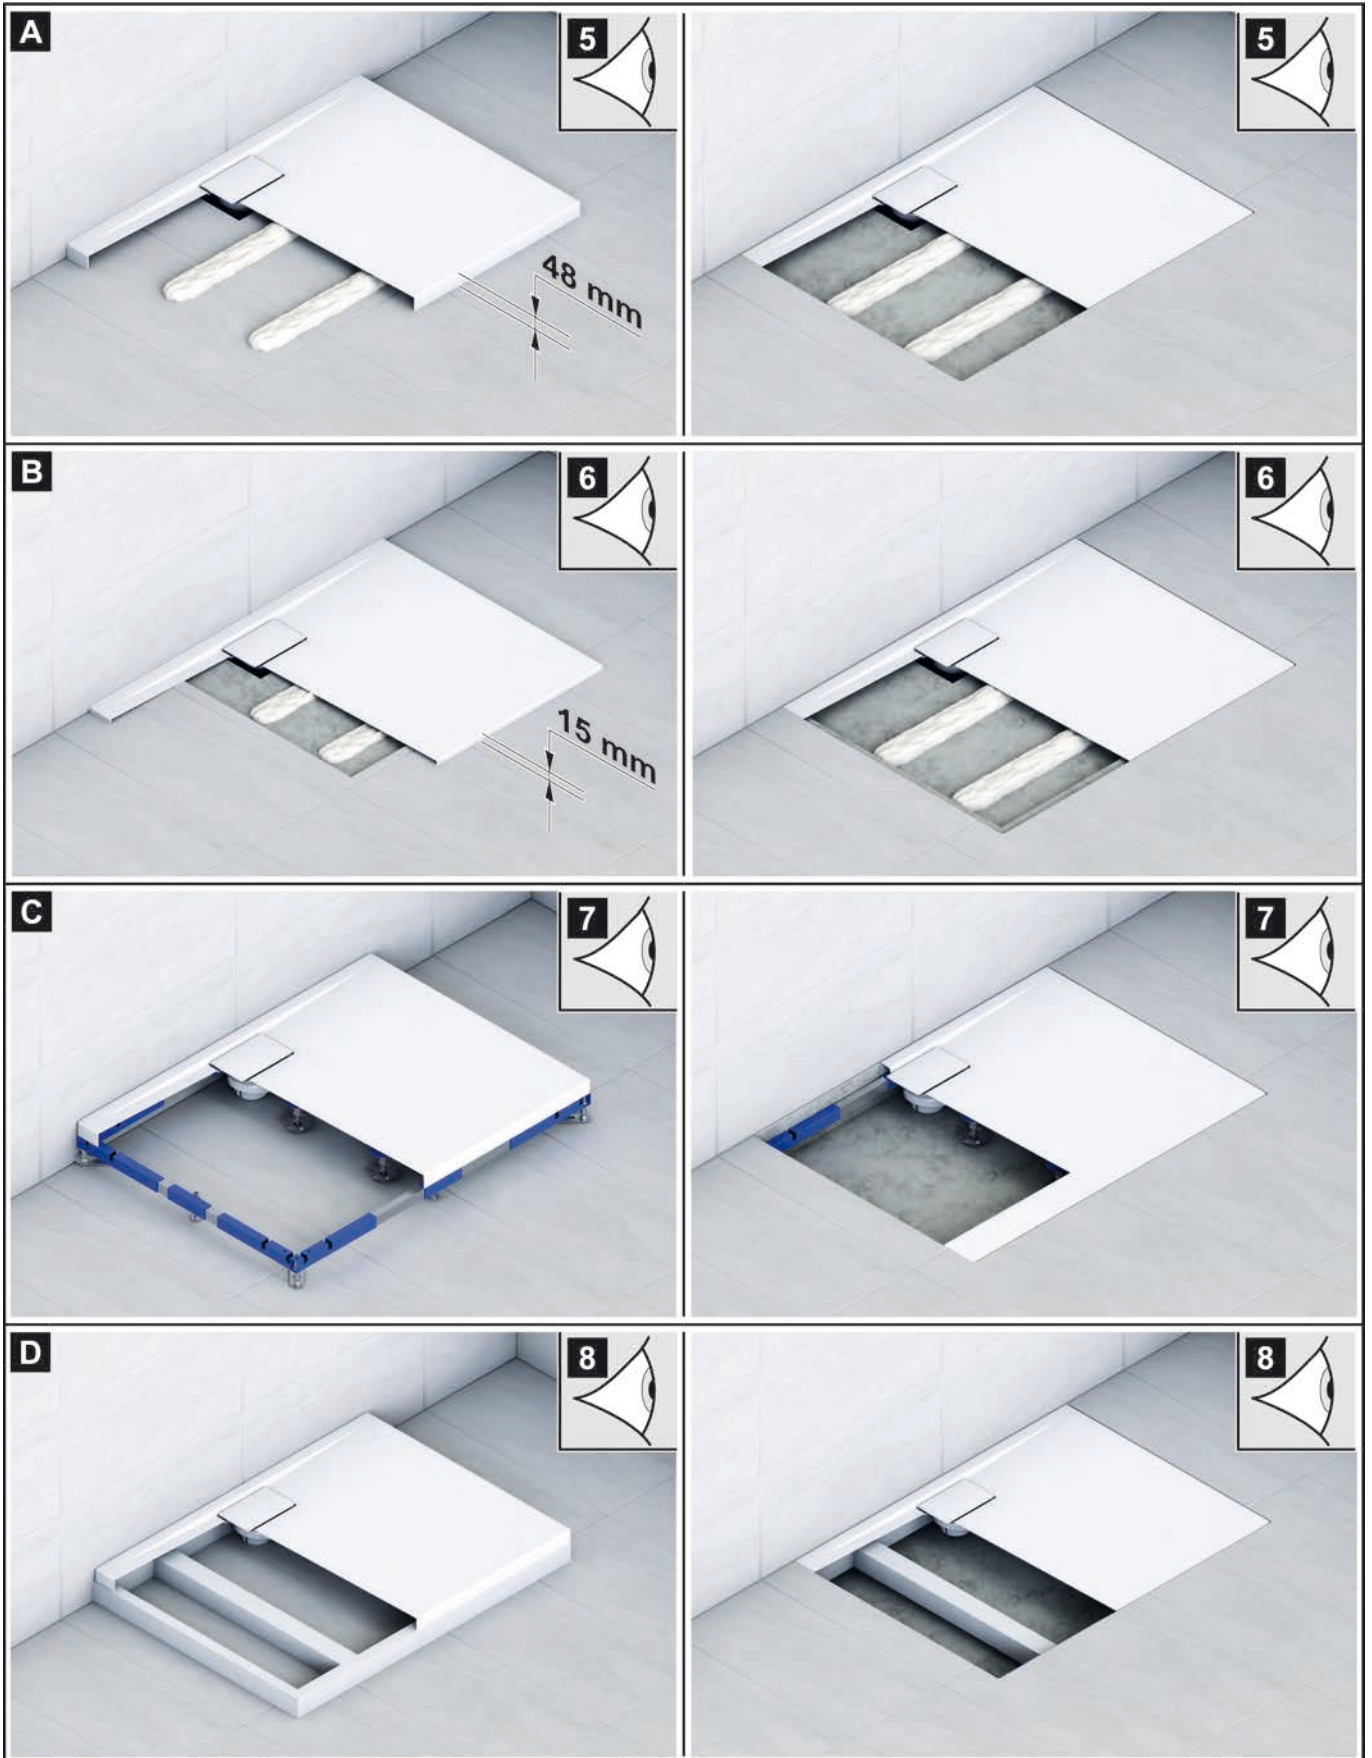

Architectura Metal Rim

- | | | | |
|---------------------------------------|---------------------------------|---------------------------------|----------------------------------|
| DE Montageanleitung | AR دليل التركيب | HU Szerelési útmutató | PT Instruções de montagem |
| EN Installation instructions | BG Ръководство за монтаж | ID Petunjuk pemasangan | RO Manual de montaj |
| ES Instrucciones de montaje | CS Návod k montáži | JA 取付説明書 | SK Návod na montáž |
| FR Instructions de montage | DA Monteringsvejledning | KO 설치 가이드 | SL Navodila za montažo |
| IT Istruzioni per il montaggio | ET Paigaldusjuhend | LT Montavimo instrukcija | SV Monteringsanvisning |
| NL Montagehandleiding | EL Οδηγίες τοποθέτησης | LV Mont#žas instrukcija | TH คู่มือการติดตั้ง |
| RU Инструкция по монтажу | FI Asennusohje | NO Monteringsanvisning | TR Montaj kılavuzu |
| ZH 安装说明 | HR Uputa za montažu | PL Instrukcja monta' u | UK Інструкція з монтажу |