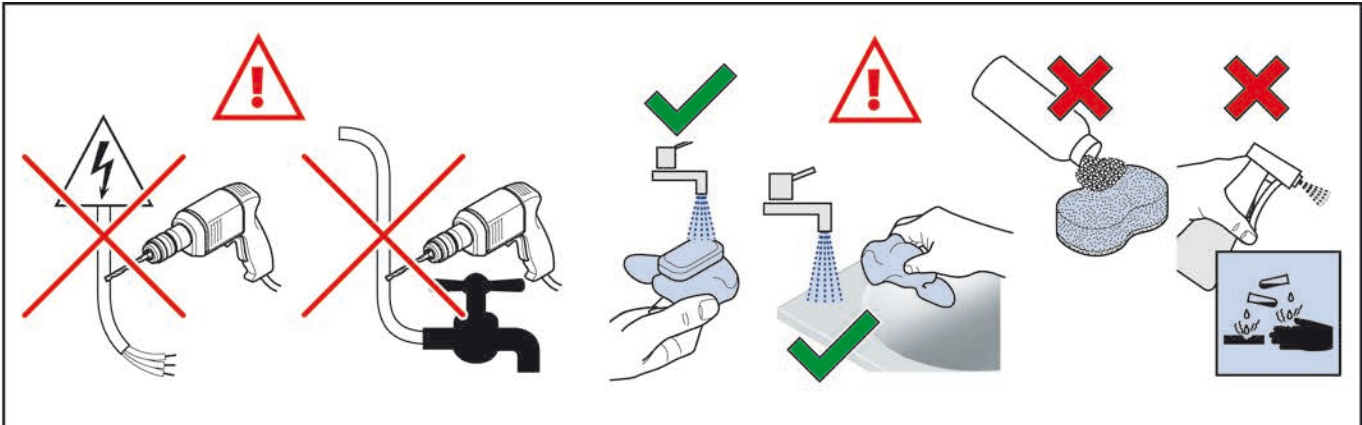

Architectura Metal Rim

- | | | | |
|---------------------------------------|---------------------------------|---------------------------------|----------------------------------|
| DE Montageanleitung | AR دليل التركيب | HU Szerelési útmutató | PT Instruções de montagem |
| EN Installation instructions | BG Ръководство за монтаж | ID Petunjuk pemasangan | RO Manual de montaj |
| ES Instrucciones de montaje | CS Návod k montáži | JA 取付説明書 | SK Návod na montáž |
| FR Instructions de montage | DA Monteringsvejledning | KO 설치 가이드 | SL Navodila za montažo |
| IT Istruzioni per il montaggio | ET Paigaldusjuhend | LT Montavimo instrukcija | SV Monteringsanvisning |
| NL Montagehandleiding | EL Οδηγίες τοποθέτησης | LV Mont#žas instrukcija | TH คู่มือการติดตั้ง |
| RU Инструкция по монтажу | FI Asennusohje | NO Monteringsanvisning | TR Montaj kılavuzu |
| ZH 安装说明 | HR Uputa za montažu | PL Instrukcja monta' u | UK Інструкція з монтажу |