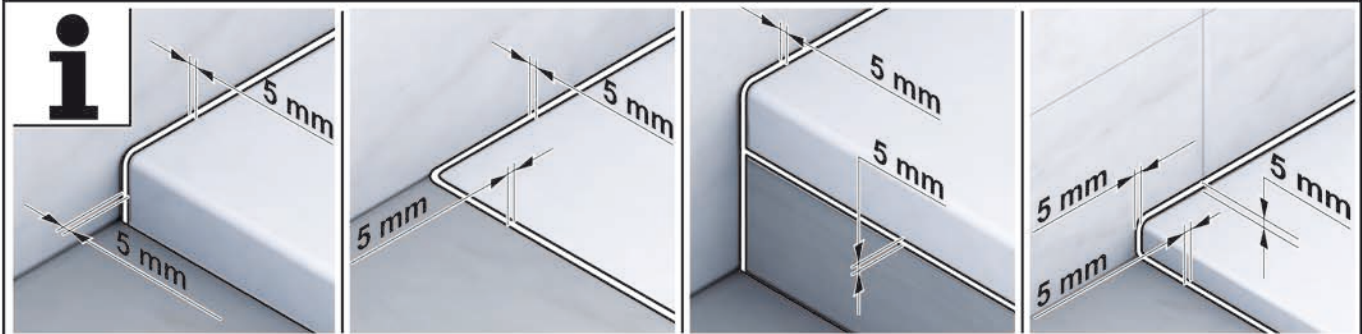

Architectura Metal Rim

- | | | | |
|---------------------------------------|---------------------------------|---------------------------------|----------------------------------|
| DE Montageanleitung | AR دليل التركيب | HU Szerelési útmutató | PT Instruções de montagem |
| EN Installation instructions | BG Ръководство за монтаж | ID Petunjuk pemasangan | RO Manual de montaj |
| ES Instrucciones de montaje | CS Návod k montáži | JA 取付説明書 | SK Návod na montáž |
| FR Instructions de montage | DA Monteringsvejledning | KO 설치 가이드 | SL Navodila za montažo |
| IT Istruzioni per il montaggio | ET Paigaldusjuhend | LT Montavimo instrukcija | SV Monteringsanvisning |
| NL Montagehandleiding | EL Οδηγίες τοποθέτησης | LV Mont#žas instrukcija | TH คู่มือการติดตั้ง |
| RU Инструкция по монтажу | FI Asennusohje | NO Monteringsanvisning | TR Montaj kılavuzu |
| ZH 安装说明 | HR Uputa za montažu | PL Instrukcja monta' u | UK Інструкція з монтажу |