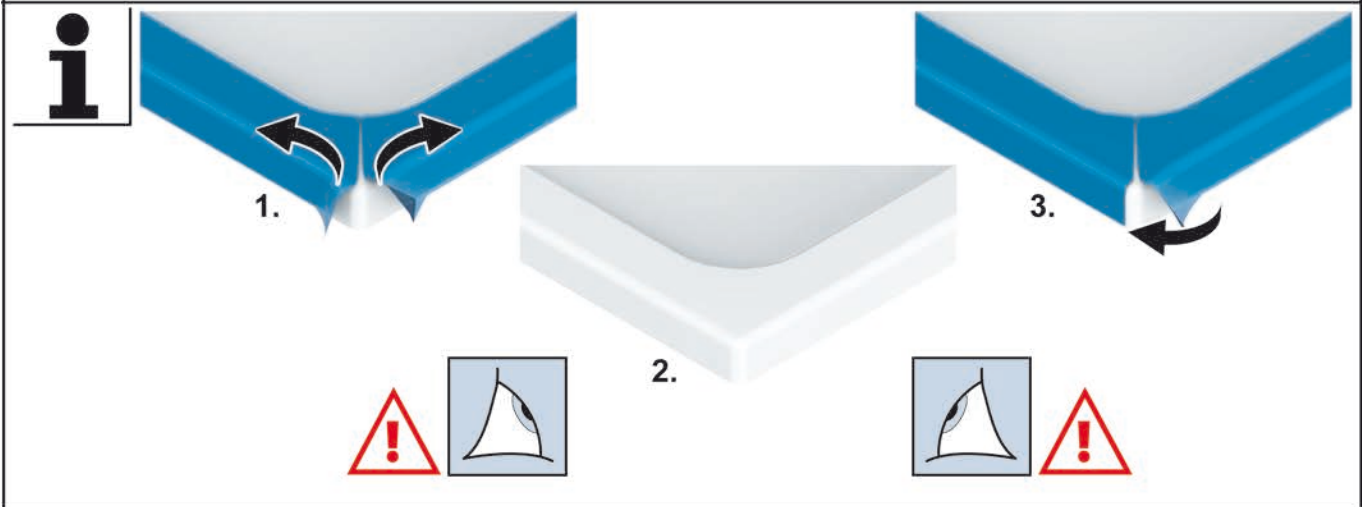

Architectura Metal Rim

- | | | | |
|---------------------------------------|---------------------------------|---------------------------------|----------------------------------|
| DE Montageanleitung | AR دليل التركيب | HU Szerelési útmutató | PT Instruções de montagem |
| EN Installation instructions | BG Ръководство за монтаж | ID Petunjuk pemasangan | RO Manual de montaj |
| ES Instrucciones de montaje | CS Návod k montáži | JA 取付説明書 | SK Návod na montáž |
| FR Instructions de montage | DA Monteringsvejledning | KO 설치 가이드 | SL Navodila za montažo |
| IT Istruzioni per il montaggio | ET Paigaldusjuhend | LT Montavimo instrukcija | SV Monteringsanvisning |
| NL Montagehandleiding | EL Οδηγίες τοποθέτησης | LV Mont#žas instrukcija | TH คู่มือการติดตั้ง |
| RU Инструкция по монтажу | FI Asennusohje | NO Monteringsanvisning | TR Montaj kılavuzu |
| ZH 安装说明 | HR Uputa za montažu | PL Instrukcja monta' u | UK Інструкція з монтажу |