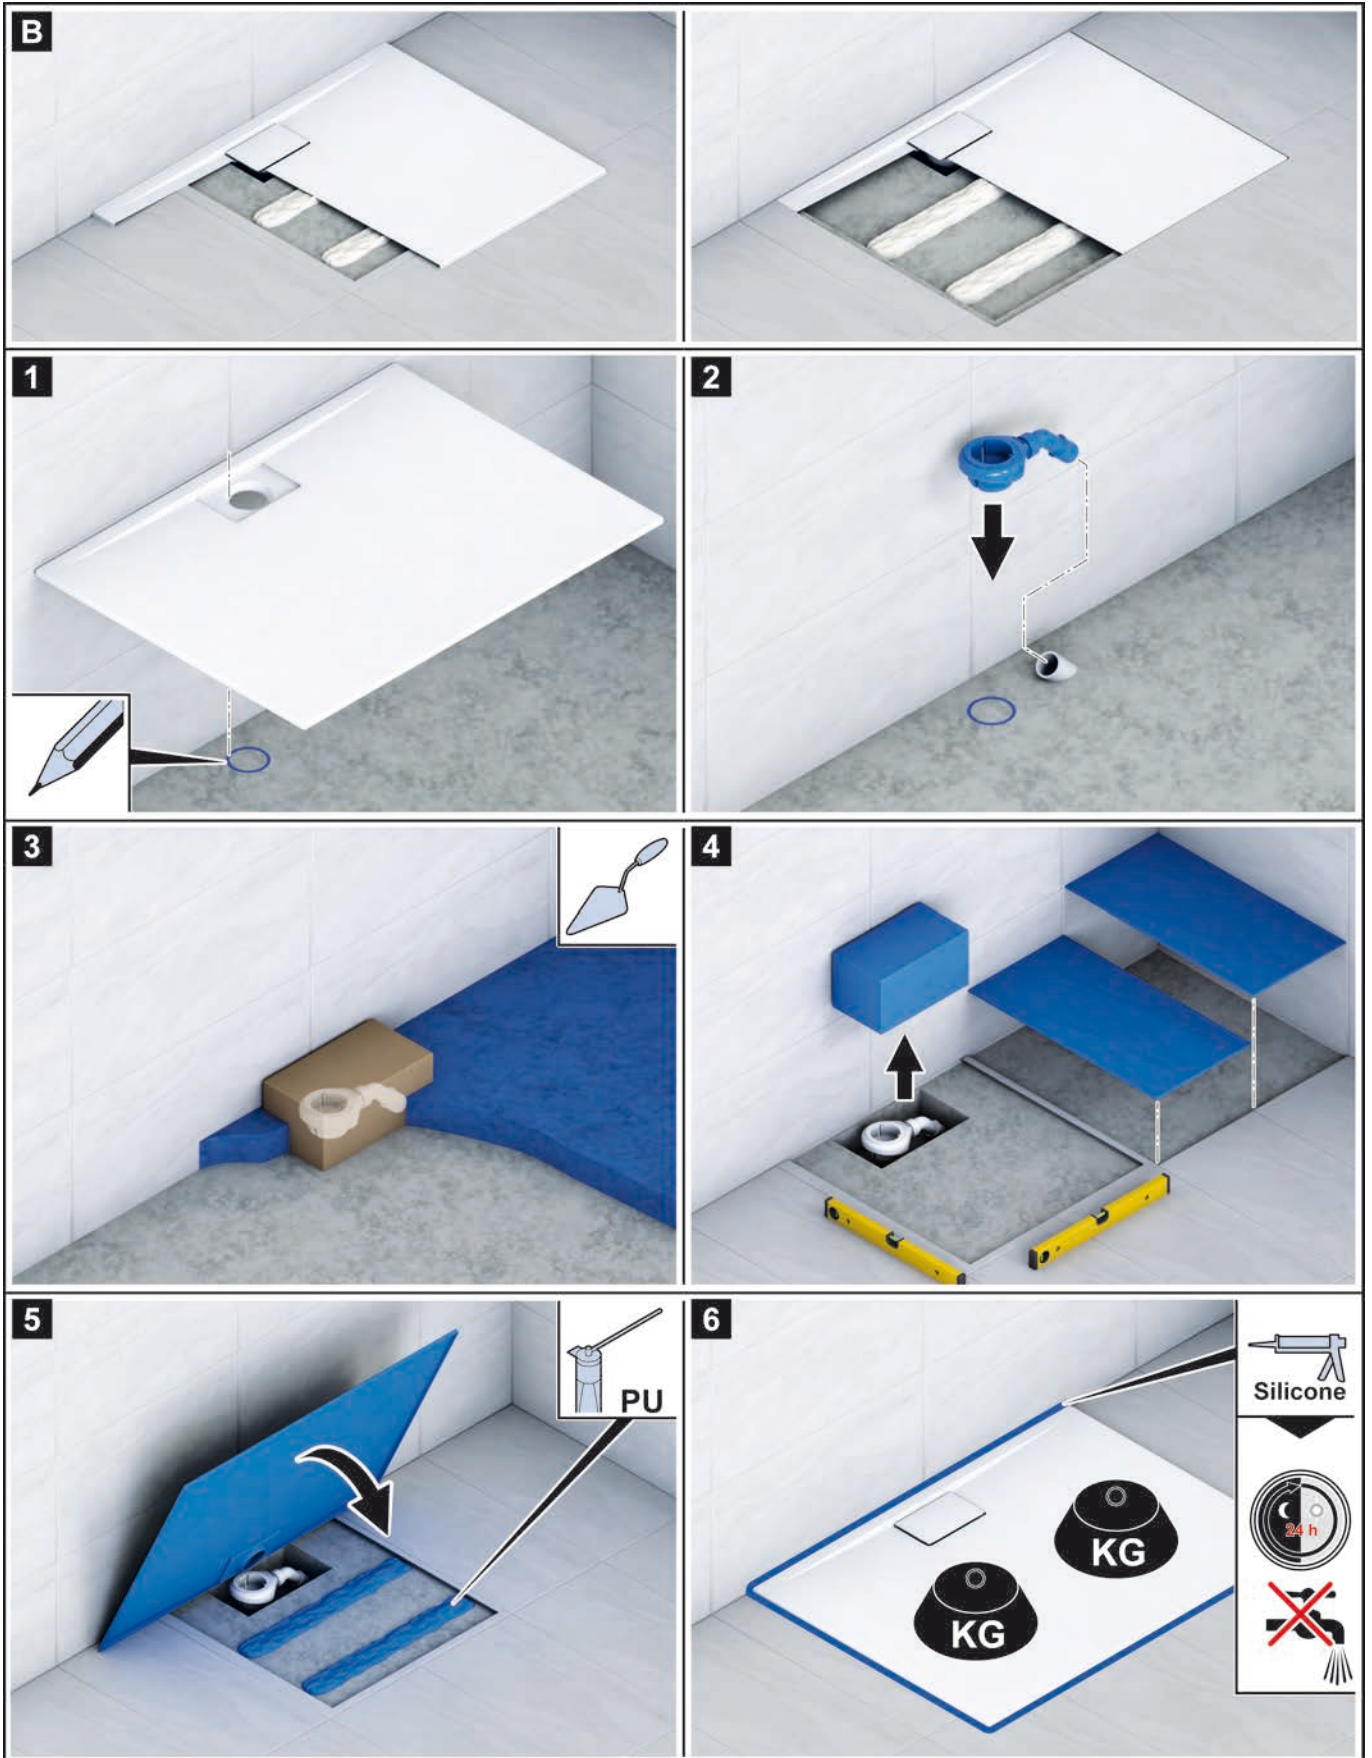

Architectura Metal Rim

- | | | | |
|---------------------------------------|---------------------------------|---------------------------------|----------------------------------|
| DE Montageanleitung | AR دليل التركيب | HU Szerelési útmutató | PT Instruções de montagem |
| EN Installation instructions | BG Ръководство за монтаж | ID Petunjuk pemasangan | RO Manual de montaj |
| ES Instrucciones de montaje | CS Návod k montáži | JA 取付説明書 | SK Návod na montáž |
| FR Instructions de montage | DA Monteringsvejledning | KO 설치 가이드 | SL Navodila za montažo |
| IT Istruzioni per il montaggio | ET Paigaldusjuhend | LT Montavimo instrukcija | SV Monteringsanvisning |
| NL Montagehandleiding | EL Οδηγίες τοποθέτησης | LV Mont#žas instrukcija | TH คู่มือการติดตั้ง |
| RU Инструкция по монтажу | FI Asennusohje | NO Monteringsanvisning | TR Montaj kılavuzu |
| ZH 安装说明 | HR Uputa za montažu | PL Instrukcja monta' u | UK Інструкція з монтажу |