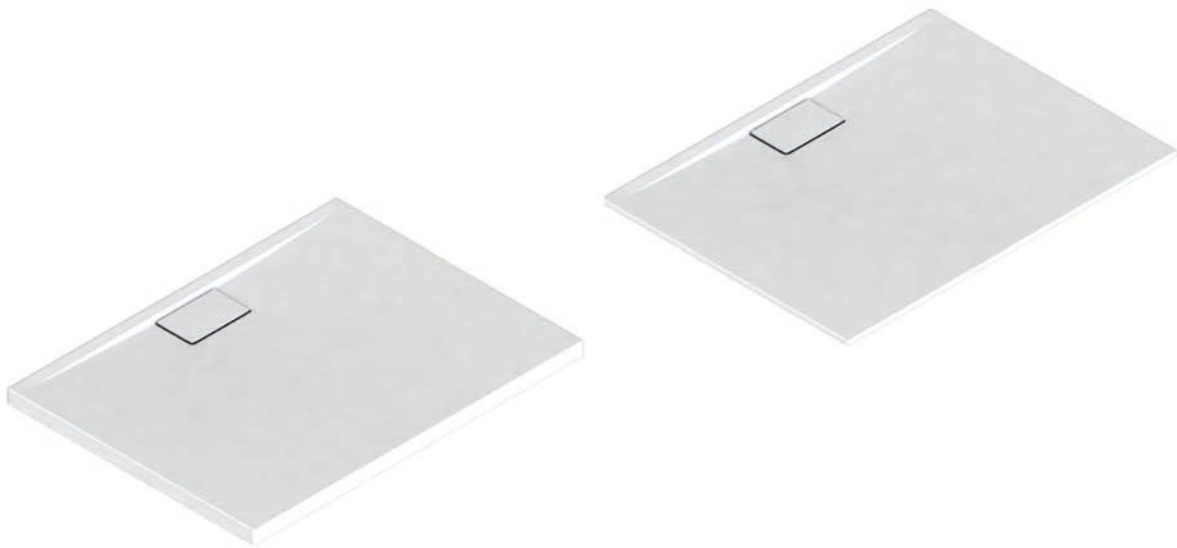

Architectura Metal Rim

- | | | | |
|---------------------------------------|---------------------------------|---------------------------------|----------------------------------|
| DE Montageanleitung | AR دليل التركيب | HU Szerelési útmutató | PT Instruções de montagem |
| EN Installation instructions | BG Ръководство за монтаж | ID Petunjuk pemasangan | RO Manual de montaj |
| ES Instrucciones de montaje | CS Návod k montáži | JA 取付説明書 | SK Návod na montáž |
| FR Instructions de montage | DA Monteringsvejledning | KO 설치 가이드 | SL Navodila za montažo |
| IT Istruzioni per il montaggio | ET Paigaldusjuhend | LT Montavimo instrukcija | SV Monteringsanvisning |
| NL Montagehandleiding | EL Οδηγίες τοποθέτησης | LV Mont#žas instrukcija | TH คู่มือการติดตั้ง |
| RU Инструкция по монтажу | FI Asennusohje | NO Monteringsanvisning | TR Montaj kılavuzu |
| ZH 安装说明 | HR Uputa za montažu | PL Instrukcja monta' u | UK Інструкція з монтажу |