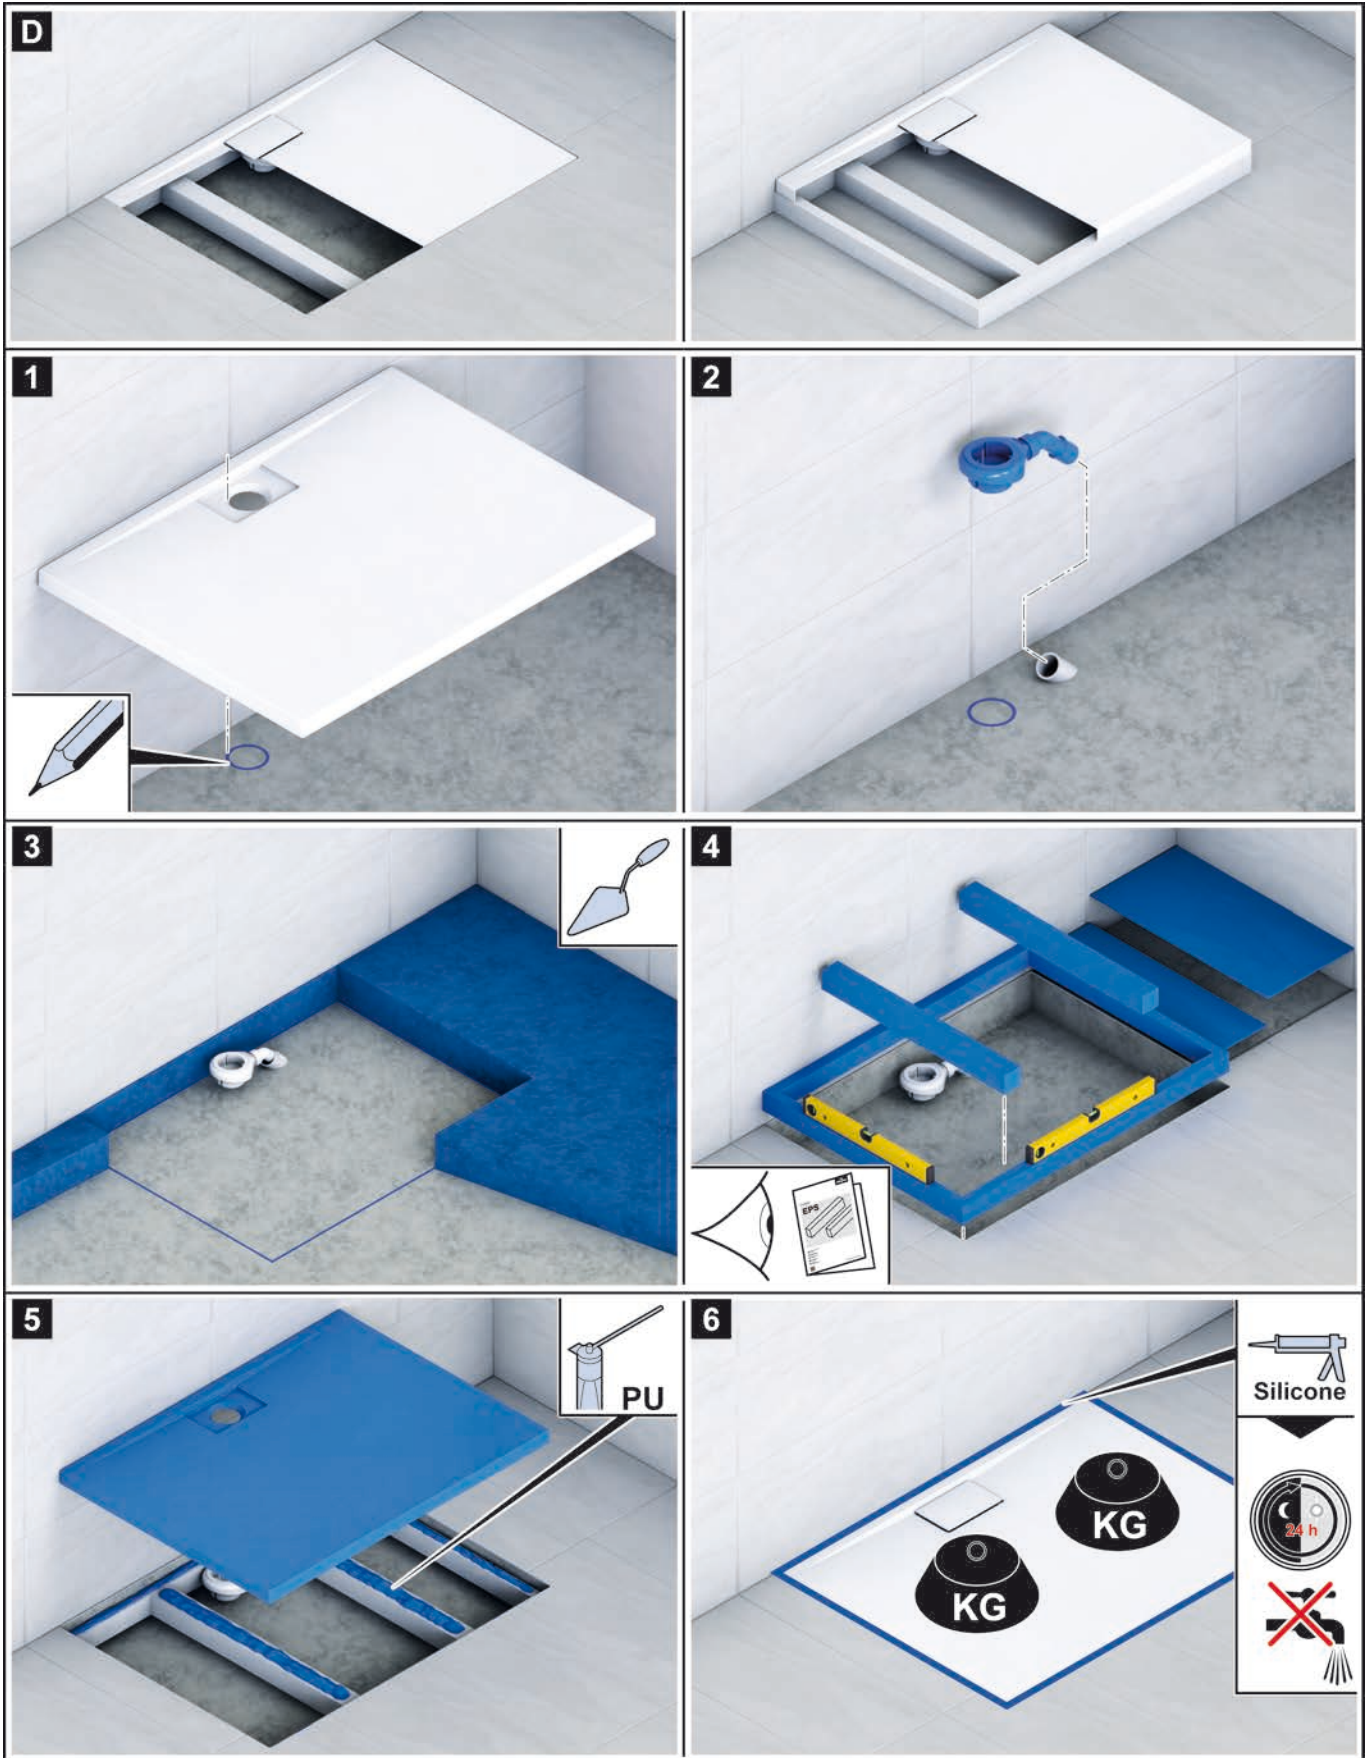

Architectura Metal Rim

- | | | | |
|---------------------------------------|---------------------------------|---------------------------------|----------------------------------|
| DE Montageanleitung | AR دليل التركيب | HU Szerelési útmutató | PT Instruções de montagem |
| EN Installation instructions | BG Ръководство за монтаж | ID Petunjuk pemasangan | RO Manual de montaj |
| ES Instrucciones de montaje | CS Návod k montáži | JA 取付説明書 | SK Návod na montáž |
| FR Instructions de montage | DA Monteringsvejledning | KO 설치 가이드 | SL Navodila za montažo |
| IT Istruzioni per il montaggio | ET Paigaldusjuhend | LT Montavimo instrukcija | SV Monteringsanvisning |
| NL Montagehandleiding | EL Οδηγίες τοποθέτησης | LV Mont#žas instrukcija | TH คู่มือการติดตั้ง |
| RU Инструкция по монтажу | FI Asennusohje | NO Monteringsanvisning | TR Montaj kılavuzu |
| ZH 安装说明 | HR Uputa za montažu | PL Instrukcja monta' u | UK Інструкція з монтажу |