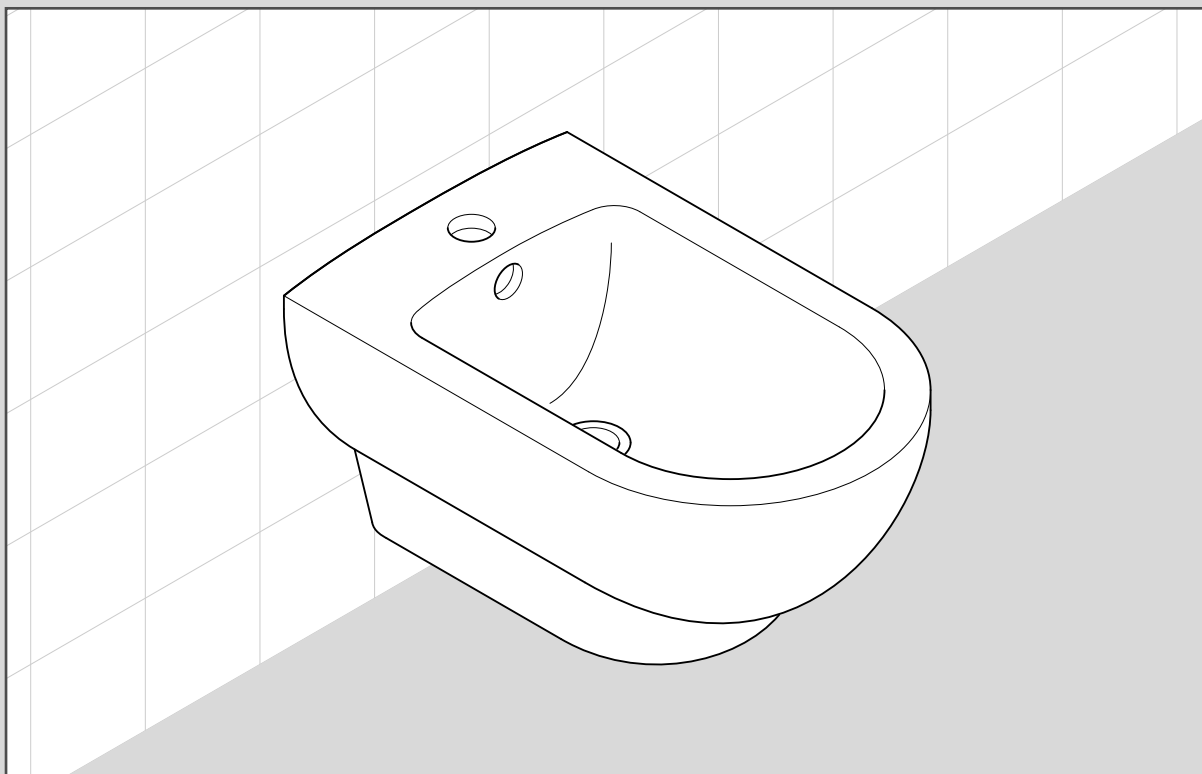

General Instruction

General
Instruction
Villeroy & Boch

DE Montageanleitung
Bidet, verdeckte Befestigung

EN Installation Instructions
Bidet, concealed fixation

FR Instructions de montage
Bidet, fixation invisible

IT Istruzioni di montaggio
Bidet, fissaggio nascosto

ES Instrucciones de montaje
Bidé, fijación oculta

NL Montage-instructie
Bidet, verborgen bevestiging

ZH 装配说明
净身盆，隐藏式安装

RU Инструкция по монтажу
Биде, скрытое крепление