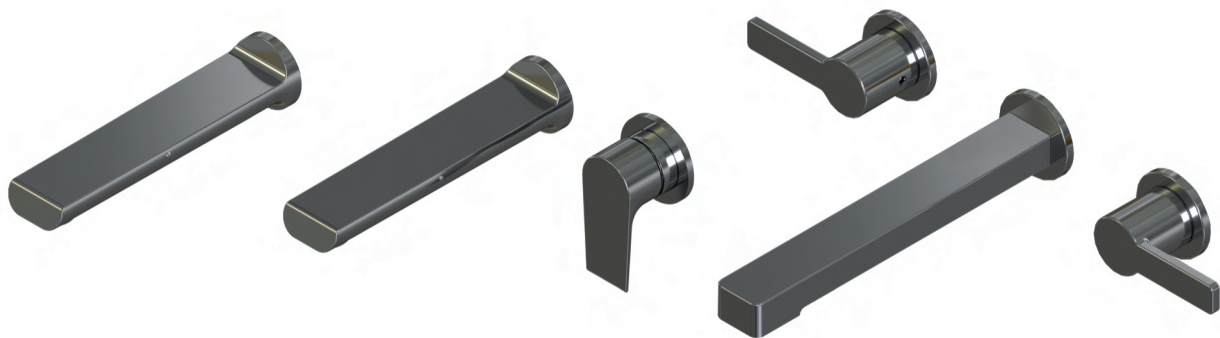

# Concealed Wall Mounted Mixers

General  
Instruction

Villeroy & Boch

<b>DE</b> Montageanleitung	<b>AR</b> دليل التركيب	<b>HU</b> Szerelési útmutató	<b>PT</b> Instruções de montagem
<b>EN</b> Installation instructions	<b>BG</b> Ръководство за монтаж	<b>ID</b> Petunjuk pemasangan	<b>RO</b> Manual de montaj
<b>ES</b> Instrucciones de montaje	<b>CS</b> Návod k montáži	<b>JA</b> 取付説明書	<b>SK</b> Návod na montáž
<b>FR</b> Instructions de montage	<b>DA</b> Monteringsvejledning	<b>KO</b> 설치 가이드	<b>SL</b> Navodila za montažo
<b>IT</b> Istruzioni per il montaggio	<b>ET</b> Paigaldusjuhend	<b>LT</b> Montavimo instrukcija	<b>SV</b> Monteringsanvisning
<b>NL</b> Montagehandleiding	<b>EL</b> Οδηγίες τοποθέτησης	<b>LV</b> Montāžas instrukcija	<b>TH</b> คู่มือการติดตั้ง
<b>RU</b> Инструкция по монтажу	<b>FI</b> Asennusohje	<b>NO</b> Monteringsanvisning	<b>TR</b> Montaj kılavuzu
<b>ZH</b> 安装说明	<b>HR</b> Uputa za montažu	<b>PL</b> Instrukcja montażu	<b>UK</b> Інструкція з монтажу