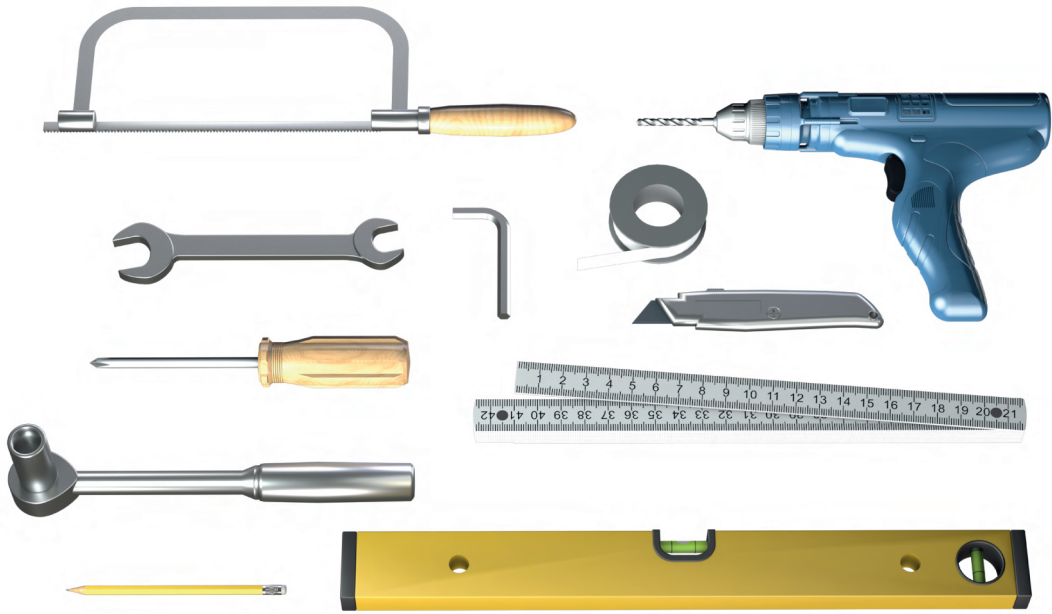

# Concealed Wall Mounted Mixers

General  
Instruction

Villeroy & Boch

<b>DE</b> Montageanleitung	<b>AR</b> دليل التركيب	<b>HU</b> Szerelési útmutató	<b>PT</b> Instruções de montagem
<b>EN</b> Installation instructions	<b>BG</b> Ръководство за монтаж	<b>ID</b> Petunjuk pemasangan	<b>RO</b> Manual de montaj
<b>ES</b> Instrucciones de montaje	<b>CS</b> Návod k montáži	<b>JA</b> 取付説明書	<b>SK</b> Návod na montáž
<b>FR</b> Instructions de montage	<b>DA</b> Monteringsvejledning	<b>KO</b> 설치 가이드	<b>SL</b> Navodila za montažo
<b>IT</b> Istruzioni per il montaggio	<b>ET</b> Paigaldusjuhend	<b>LT</b> Montavimo instrukcija	<b>SV</b> Monteringsanvisning
<b>NL</b> Montagehandleiding	<b>EL</b> Οδηγίες τοποθέτησης	<b>LV</b> Montāžas instrukcija	<b>TH</b> คู่มือการติดตั้ง
<b>RU</b> Инструкция по монтажу	<b>FI</b> Asennusohje	<b>NO</b> Monteringsanvisning	<b>TR</b> Montaj kılavuzu
<b>ZH</b> 安装说明	<b>HR</b> Uputa za montažu	<b>PL</b> Instrukcja montażu	<b>UK</b> Інструкція з монтажу