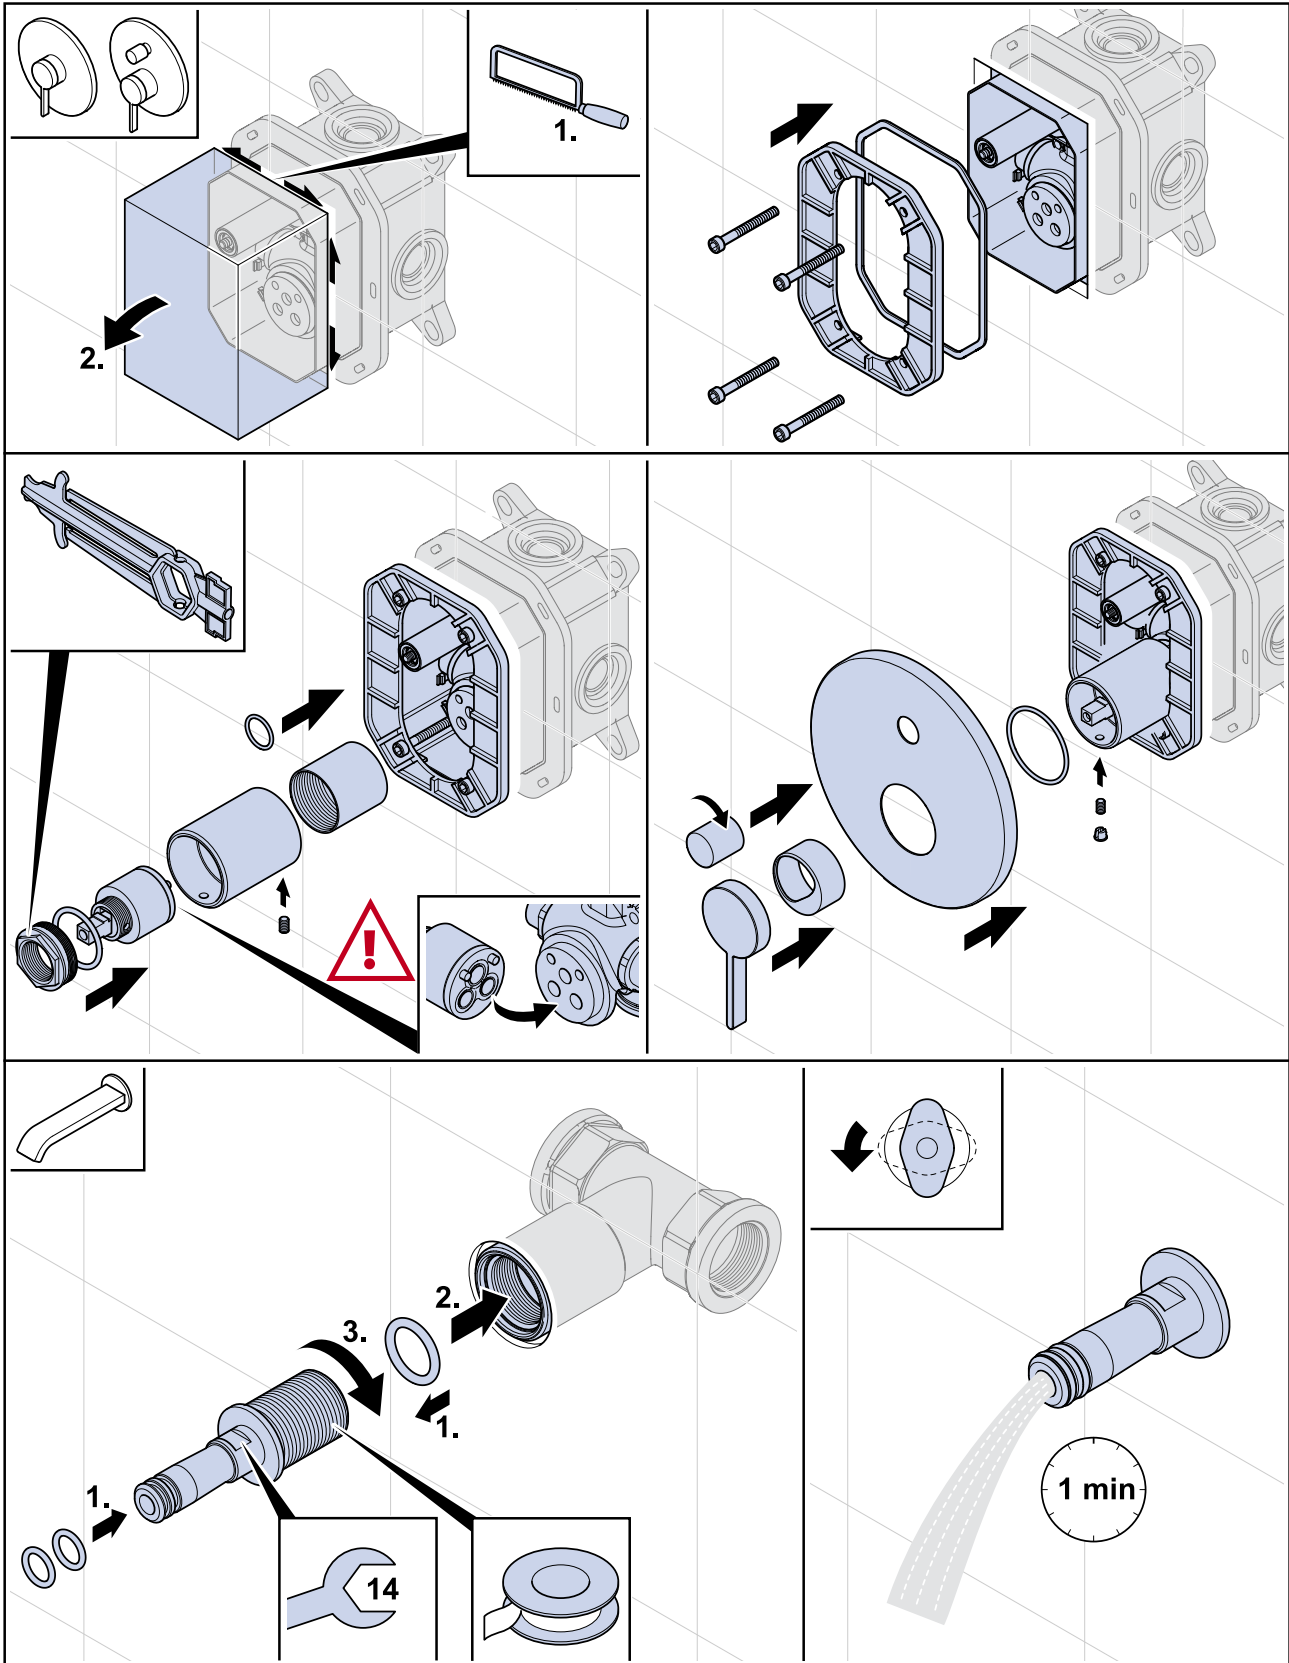

Dawn, Loop & Friends

DE Montageanleitung	IT Istruzioni per il montaggio	TVS10635211061	TVT10650515261
FR Instructions de montage	PL Instrukcja montażu	TVS10635211361	TVT10650515361
NL Montagehandleiding	ZH 安装说明	TVS10635311061	
ES Instrucciones de montaje		TVS10635311361	
EN Installation instructions		TVT10650515161	