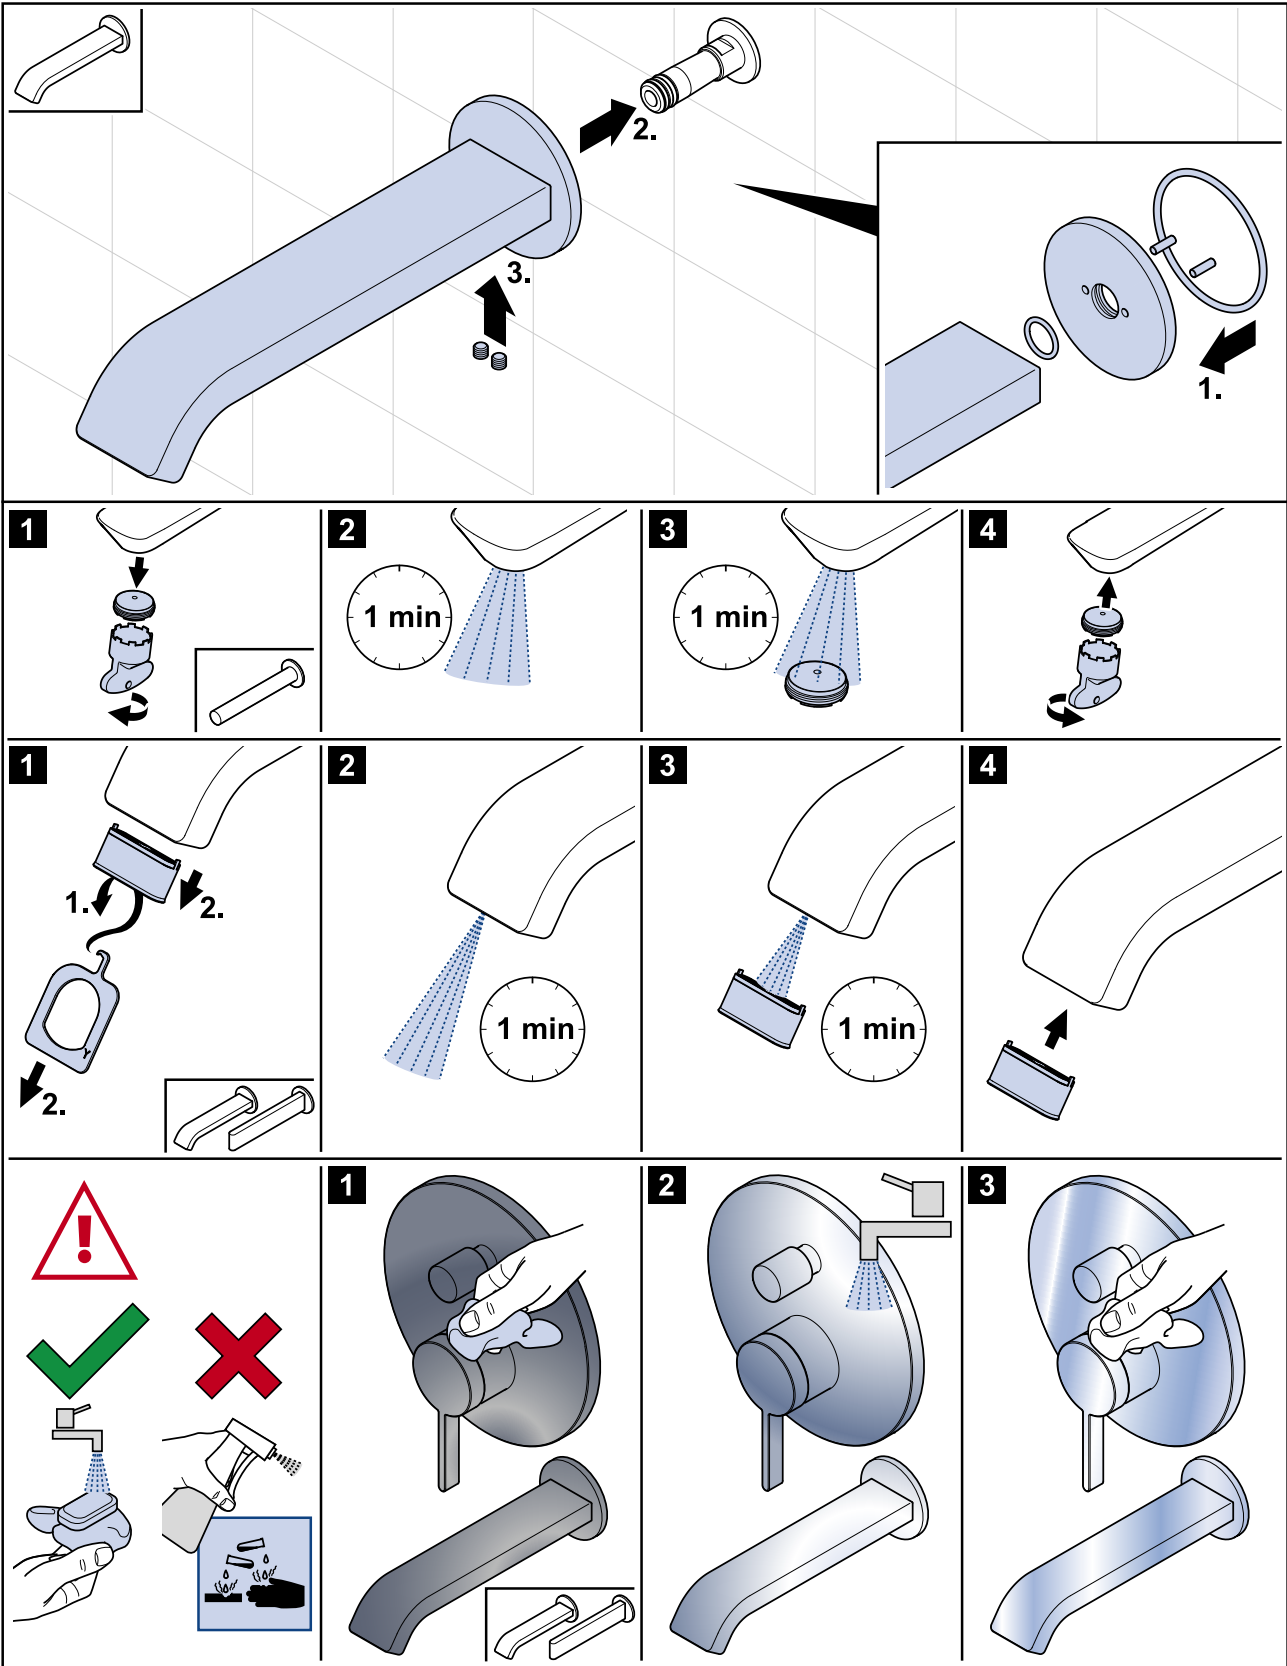

Dawn, Loop & Friends

DE Montageanleitung	IT Istruzioni per il montaggio	TVS10635211061	TVT10650515261
FR Instructions de montage	PL Instrukcja montażu	TVS10635211361	TVT10650515361
NL Montagehandleiding	ZH 安装说明	TVS10635311061	
ES Instrucciones de montaje		TVS10635311361	
EN Installation instructions		TVT10650515161	