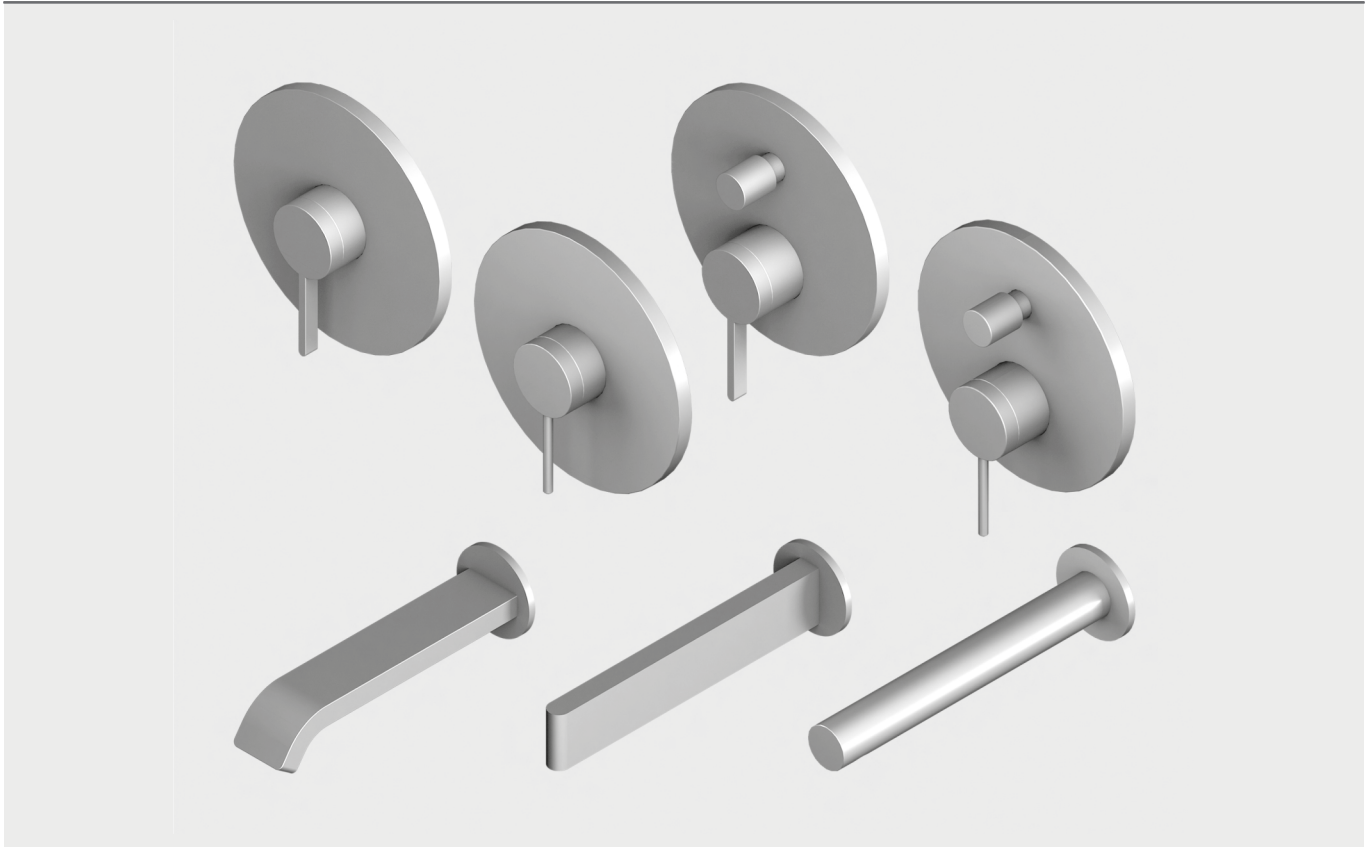

Dawn, Loop & Friends

DE Montageanleitung	IT Istruzioni per il montaggio	TVS10635211061	TVT10650515261
FR Instructions de montage	PL Instrukcja montażu	TVS10635211361	TVT10650515361
NL Montagehandleiding	ZH 安装说明	TVS10635311061	
ES Instrucciones de montaje		TVS10635311361	
EN Installation instructions		TVT10650515161	