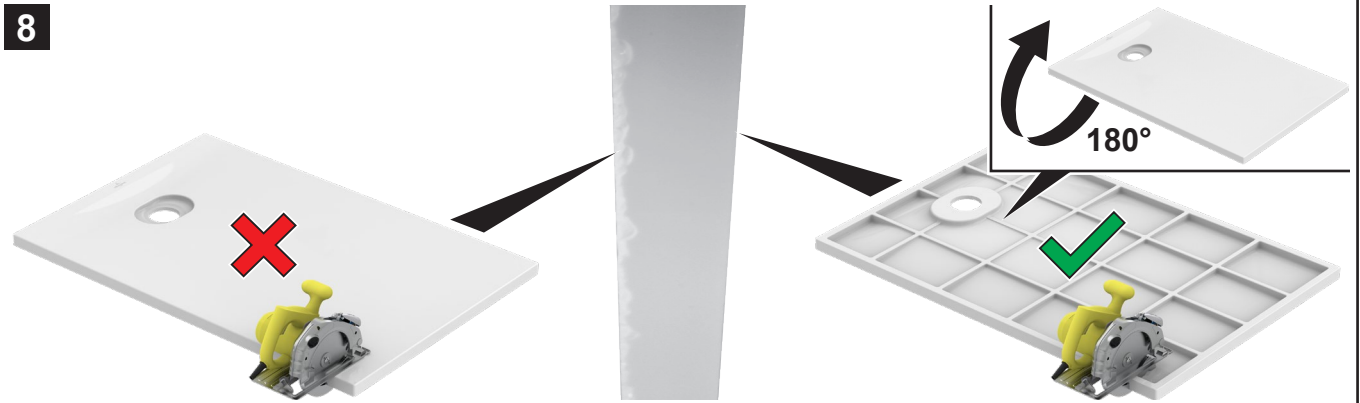

Ecora

- | | | | |
|---------------------------------------|---------------------------------|---------------------------------|----------------------------------|
| DE Montageanleitung | AR دليل التركيب | HU Szerelési útmutató | PT Instruções de montagem |
| EN Installation instructions | BG Ръководство за монтаж | ID Petunjuk pemasangan | RO Manual de montaj |
| ES Instrucciones de montaje | CS Návod k montáži | JA 取付説明書 | SK Návod na montáž |
| FR Instructions de montage | DA Monteringsvejledning | KO 설치 가이드 | SL Navodila za montažo |
| IT Istruzioni per il montaggio | ET Paigaldusjuhend | LT Montavimo instrukcija | SV Monteringsanvisning |
| NL Montagehandleiding | EL Οδηγίες τοποθέτησης | LV Montāžas instrukcija | TH คู่มือการติดตั้ง |
| RU Инструкция по монтажу | FI Asennusohje | NO Monteringsanvisning | TR Montaj kilavuzu |
| ZH 安装说明 | HR Uputa za montažu | PL Instrukcja monta' u | UK Інструкція з монтажу |

7

8

A x B	C	D	E	F
1000 x 800	400	200	35	11
1000 x 900	450	200	35	11
1200 x 800	400	200	35	14
1200 x 900	450	200	35	14
1400 x 800	400	200	35	18
1400 x 900	450	200	35	18
1400 x 1000	500	200	35	18
1500 x 900	450	300	35	18
1500 x 1000	500	300	35	18
1600 x 800	400	350	45	14
1600 x 900	450	350	45	14
1600 x 1000	500	350	45	14
1700 x 800	400	400	45	15
1700 x 900	450	400	45	15
1800 x 800	400	450	45	16
1800 x 900	450	450	45	16
1800 x 1000	500	450	45	16