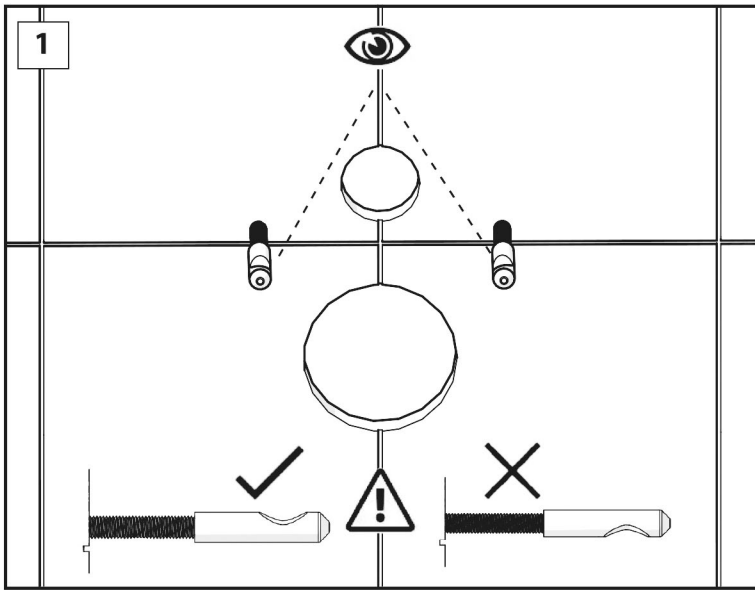

# Villeroy & Boch

1748

Villeroy & Boch AG - Postfach 1120- D-66688 Mettlach

**ViFix**

92120600

**Gewicht/ weight/ poids**

321 g

**Abmessung/ size/ dimension**

250x250 mm

4 065467 439769

[www.villeroy-boch.com](http://www.villeroy-boch.com)

1x

1x

2x

2x

2x