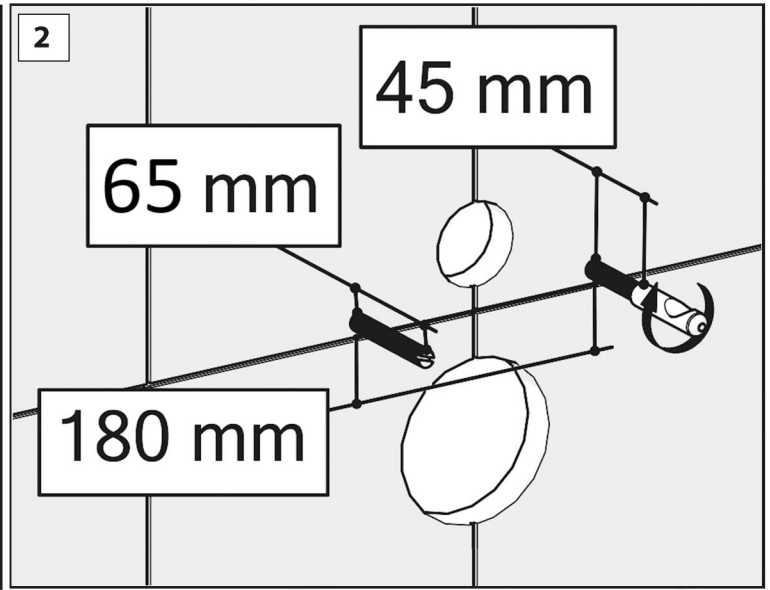

# Villeroy & Boch

1748

Villeroy & Boch AG - Postfach 1120- D-66688 Mettlach

**ViFix**

92120600

**Gewicht/ weight/ poids**

321 g

**Abmessung/ size/ dimension**

250x250 mm

4 065467 439769

[www.villeroy-boch.com](http://www.villeroy-boch.com)

1x

1x

2x

2x

2x