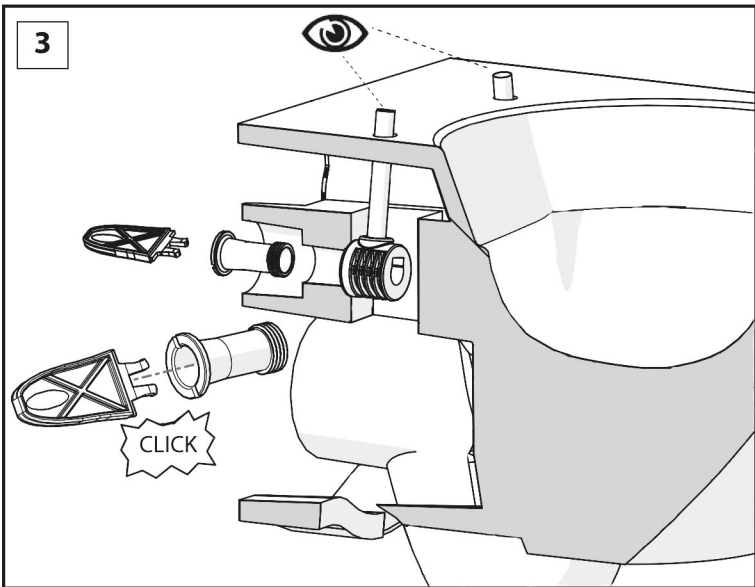

# Villeroy & Boch

1748

Villeroy & Boch AG - Postfach 1120- D-66688 Mettlach

**ViFix**

92120600

**Gewicht/ weight/ poids**

321 g

**Abmessung/ size/ dimension**

250x250 mm

4 065467 439769

[www.villeroy-boch.com](http://www.villeroy-boch.com)

1x

1x

2x

2x

2x