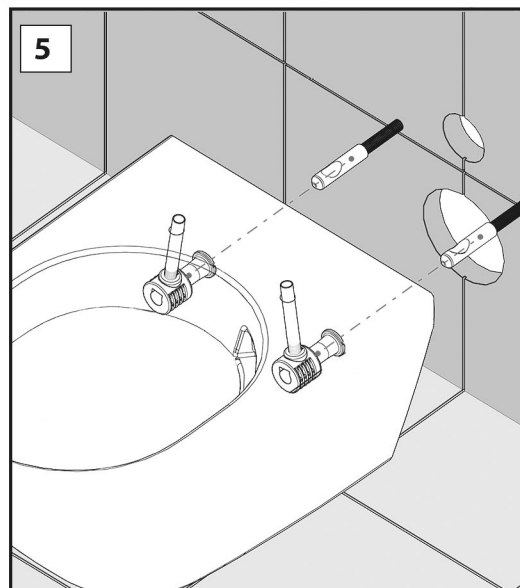

# Villeroy & Boch

1748

Villeroy & Boch AG - Postfach 1120- D-66688 Mettlach

**ViFix**

92120600

**Gewicht/ weight/ poids**

321 g

**Abmessung/ size/ dimension**

250x250 mm

4 065467 439769

[www.villeroy-boch.com](http://www.villeroy-boch.com)

1x

1x

2x

2x

2x