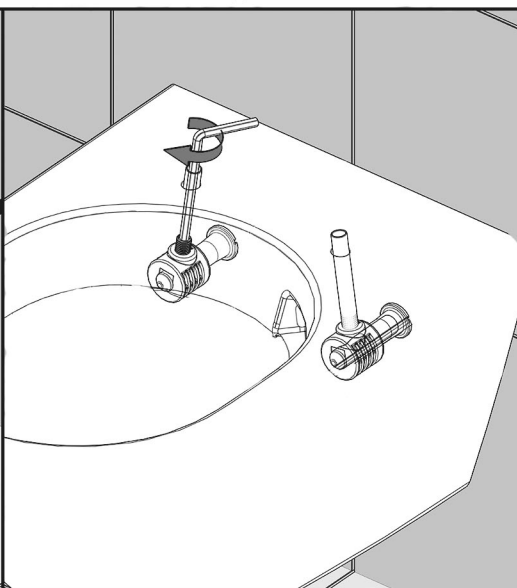

# Villeroy & Boch

1748

Villeroy & Boch AG - Postfach 1120- D-66688 Mettlach

**ViFix**

92120600

**Gewicht/ weight/ poids**

321 g

**Abmessung/ size/ dimension**

250x250 mm

4 065467 439769

[www.villeroy-boch.com](http://www.villeroy-boch.com)

1x

1x

2x

2x

2x