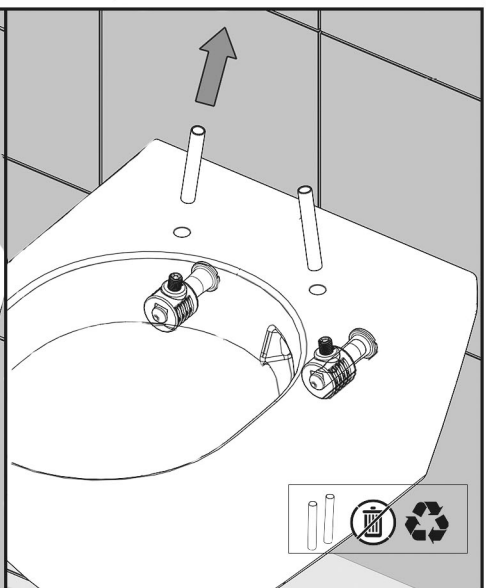

# Villeroy & Boch

1748

Villeroy & Boch AG - Postfach 1120- D-66688 Mettlach

**ViFix**

92120600

**Gewicht/ weight/ poids**

321 g

**Abmessung/ size/ dimension**

250x250 mm

4 065467 439769

[www.villeroy-boch.com](http://www.villeroy-boch.com)

1x

1x

2x

2x

2x