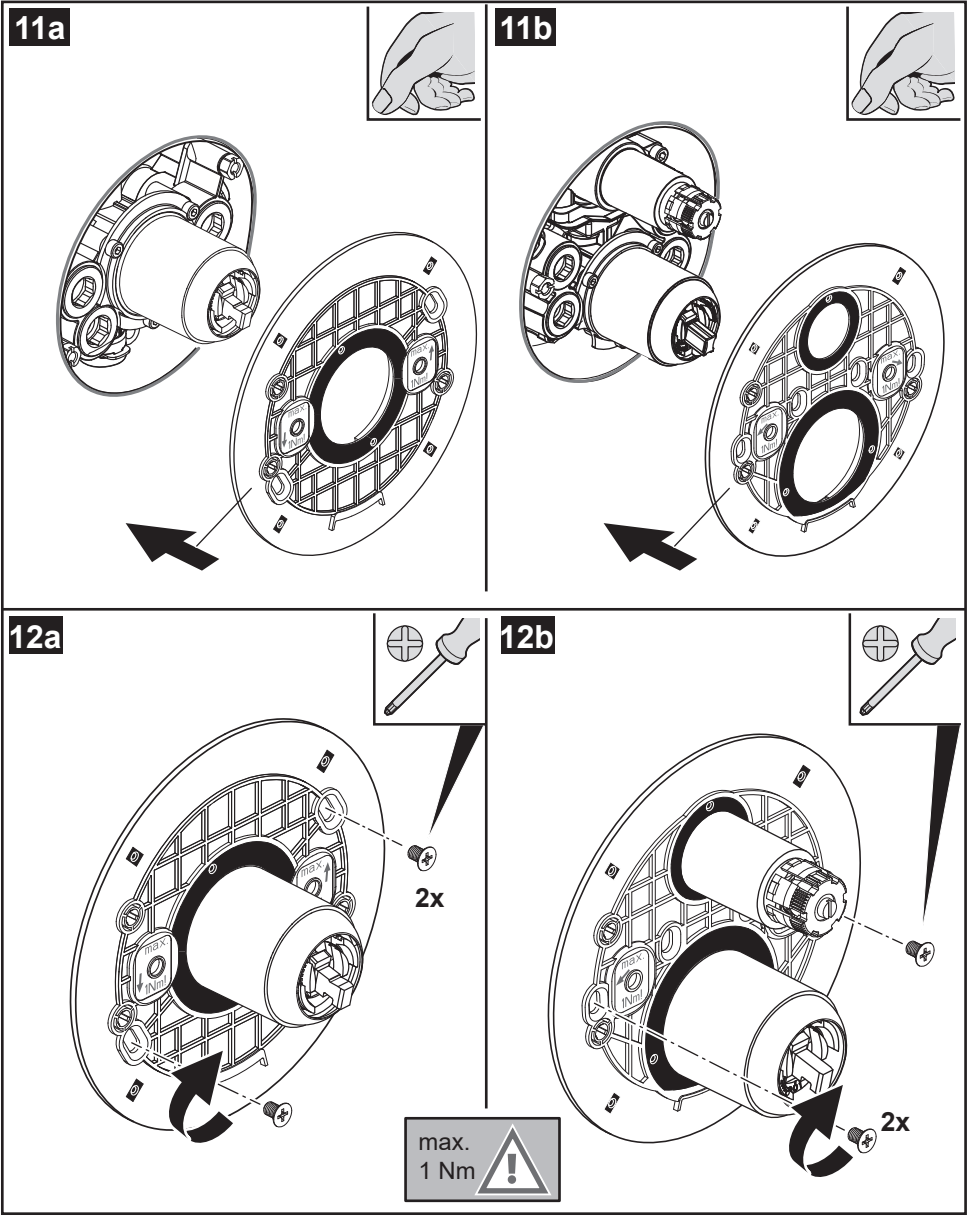

# Concealed Mixer

General  
Instruction

Villeroy & Boch

- |                                |                          |                          |                           |
|--------------------------------|--------------------------|--------------------------|---------------------------|
| DE Montageanleitung            | AR دليل التركيب          | HU Szerelési útmutató    | PT Instruções de montagem |
| EN Installation instructions   | BG РЪКОВОДСТВО ЗА МОНТАЖ | ID Petunjuk pemasangan   | RO Manual de montaj       |
| ES Instrucciones de montaje    | CS Návod k montáži       | JA 取付説明書                 | SK Návod na montáž        |
| FR Instructions de montage     | DA Monteringsvejledning  | KO 설치 가이드                | SL Navodila za montažo    |
| IT Istruzioni per il montaggio | ET Paigaldusjuhend       | LT Montavimo instrukcija | SV Monteringsanvisning    |
| NL Montagehandleiding          | EL Οδηγίες τοποθέτησης   | LV Montāžas instrukcija  | TH คู่มือการติดตั้ง       |
| RU Инструкция по монтажу       | FI Asennusohje           | NO Monteringsanvisning   | TR Montaj kılavuzu        |
| ZH 安装说明                        | HR Uputa za montažu      | PL Instrukcja montażu    | UK Інструкція з монтажу   |