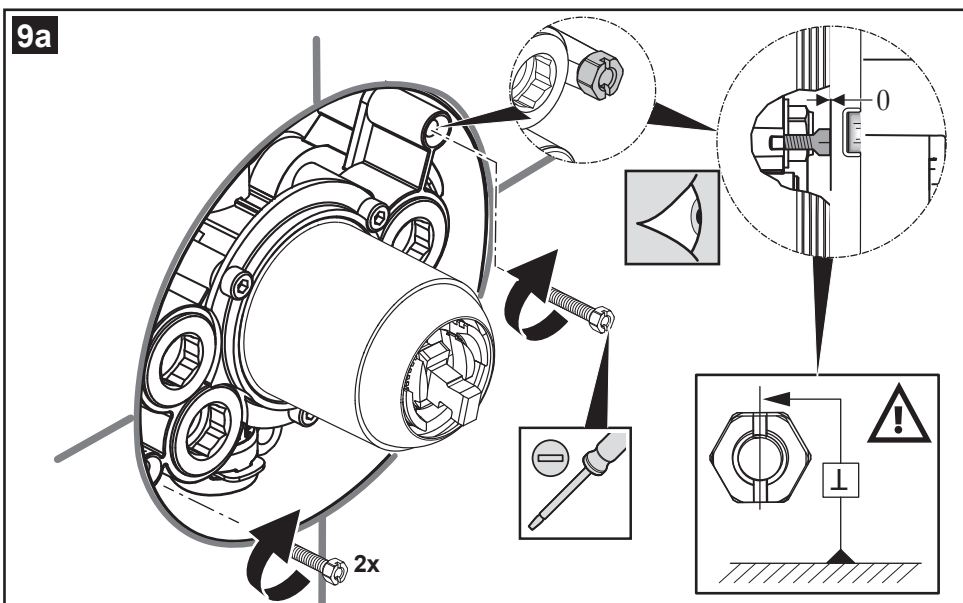

# Concealed Mixer

General  
Instruction

Villeroy & Boch

- |                                |                          |                          |                           |
|--------------------------------|--------------------------|--------------------------|---------------------------|
| DE Montageanleitung            | AR دليل التركيب          | HU Szerelési útmutató    | PT Instruções de montagem |
| EN Installation instructions   | BG РЪКОВОДСТВО ЗА МОНТАЖ | ID Petunjuk pemasangan   | RO Manual de montaj       |
| ES Instrucciones de montaje    | CS Návod k montáži       | JA 取付説明書                 | SK Návod na montáž        |
| FR Instructions de montage     | DA Monteringsvejledning  | KO 설치 가이드                | SL Navodila za montažo    |
| IT Istruzioni per il montaggio | ET Paigaldusjuhend       | LT Montavimo instrukcija | SV Monteringsanvisning    |
| NL Montagehandleiding          | EL Οδηγίες τοποθέτησης   | LV Montāžas instrukcija  | TH คู่มือการติดตั้ง       |
| RU Инструкция по монтажу       | FI Asennusohje           | NO Monteringsanvisning   | TR Montaj kılavuzu        |
| ZH 安装说明                        | HR Uputa za montažu      | PL Instrukcja montażu    | UK Інструкція з монтажу   |