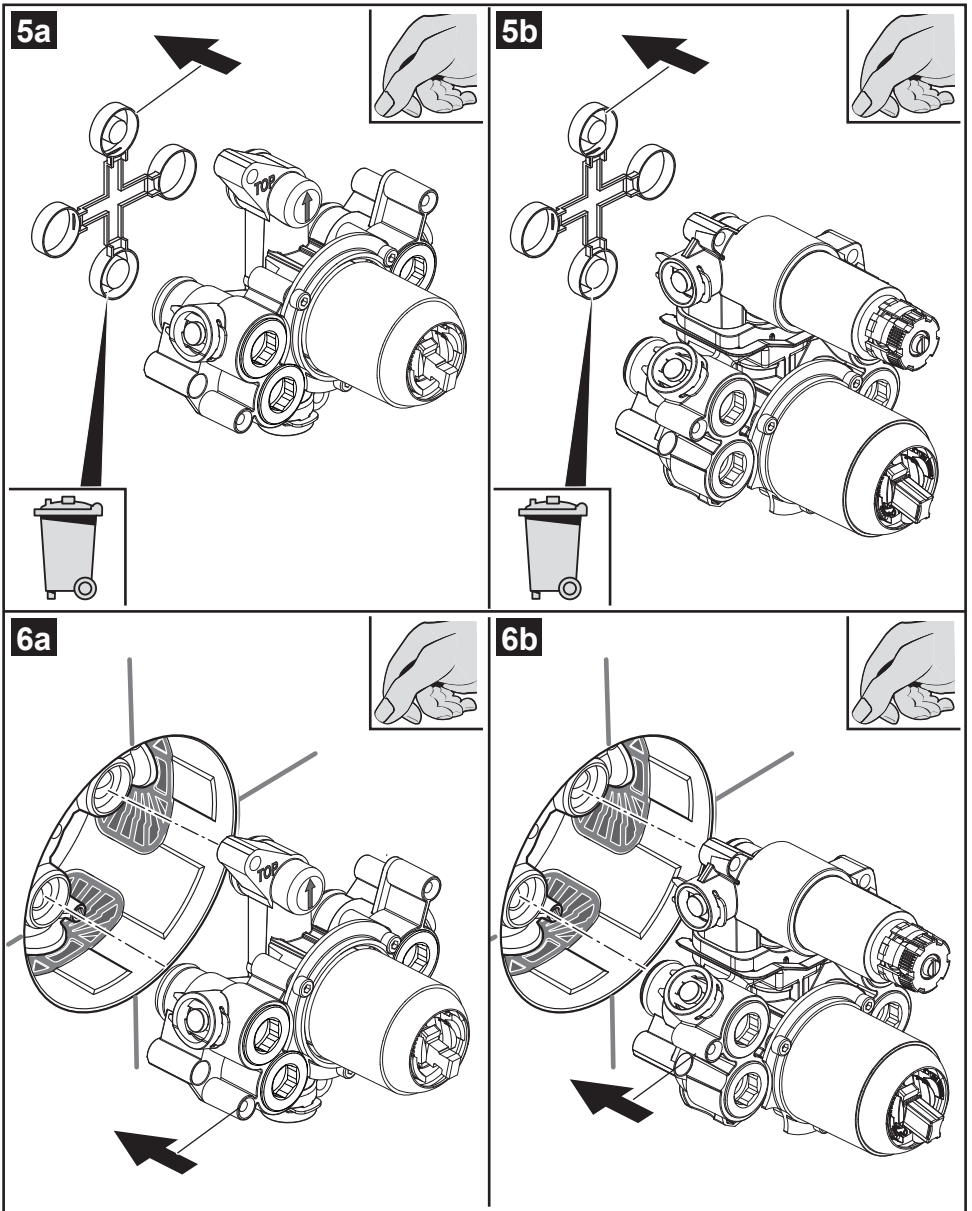

# Concealed Mixer

General  
Instruction

Villeroy & Boch

- |                                |                          |                          |                           |
|--------------------------------|--------------------------|--------------------------|---------------------------|
| DE Montageanleitung            | AR دليل التركيب          | HU Szerelési útmutató    | PT Instruções de montagem |
| EN Installation instructions   | BG РЪКОВОДСТВО ЗА МОНТАЖ | ID Petunjuk pemasangan   | RO Manual de montaj       |
| ES Instrucciones de montaje    | CS Návod k montáži       | JA 取付説明書                 | SK Návod na montáž        |
| FR Instructions de montage     | DA Monteringsvejledning  | KO 설치 가이드                | SL Navodila za montažo    |
| IT Istruzioni per il montaggio | ET Paigaldusjuhend       | LT Montavimo instrukcija | SV Monteringsanvisning    |
| NL Montagehandleiding          | EL Οδηγίες τοποθέτησης   | LV Montāžas instrukcija  | TH คู่มือการติดตั้ง       |
| RU Инструкция по монтажу       | FI Asennusohje           | NO Monteringsanvisning   | TR Montaj kılavuzu        |
| ZH 安装说明                        | HR Uputa za montažu      | PL Instrukcja montażu    | UK Інструкція з монтажу   |