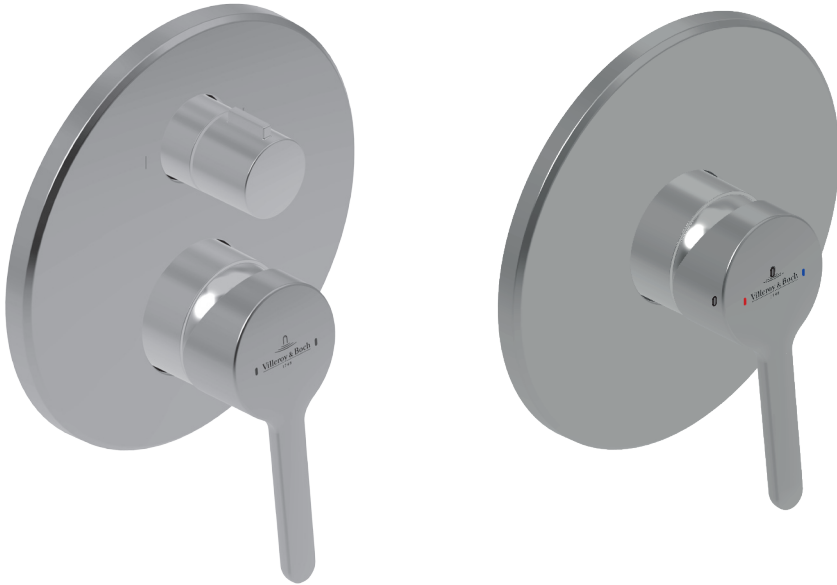

# Concealed Mixer

General  
Instruction

Villeroy & Boch

- |                                |                          |                          |                           |
|--------------------------------|--------------------------|--------------------------|---------------------------|
| DE Montageanleitung            | AR دليل التركيب          | HU Szerelési útmutató    | PT Instruções de montagem |
| EN Installation instructions   | BG РЪКОВОДСТВО ЗА МОНТАЖ | ID Petunjuk pemasangan   | RO Manual de montaj       |
| ES Instrucciones de montaje    | CS Návod k montáži       | JA 取付説明書                 | SK Návod na montáž        |
| FR Instructions de montage     | DA Monteringsvejledning  | KO 설치 가이드                | SL Navodila za montažo    |
| IT Istruzioni per il montaggio | ET Paigaldusjuhend       | LT Montavimo instrukcija | SV Monteringsanvisning    |
| NL Montagehandleiding          | EL Οδηγίες τοποθέτησης   | LV Montāžas instrukcija  | TH คู่มือการติดตั้ง       |
| RU Инструкция по монтажу       | FI Asennusohje           | NO Monteringsanvisning   | TR Montaj kılavuzu        |
| ZH 安装说明                        | HR Uputa za montažu      | PL Instrukcja montażu    | UK Інструкція з монтажу   |

15a

15b