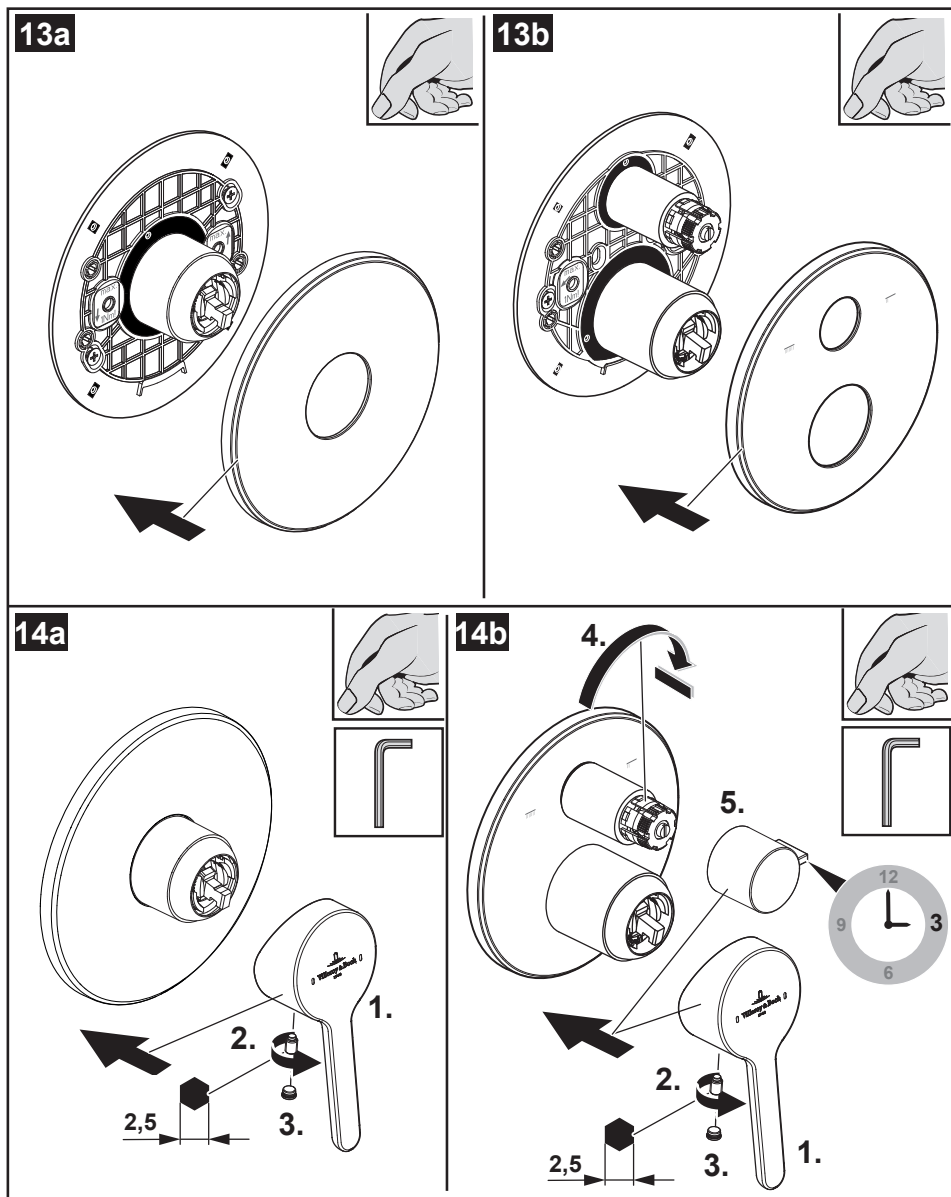

# Concealed Mixer

General  
Instruction

Villeroy & Boch

- |                                |                          |                          |                           |
|--------------------------------|--------------------------|--------------------------|---------------------------|
| DE Montageanleitung            | AR دليل التركيب          | HU Szerelési útmutató    | PT Instruções de montagem |
| EN Installation instructions   | BG РЪКОВОДСТВО ЗА МОНТАЖ | ID Petunjuk pemasangan   | RO Manual de montaj       |
| ES Instrucciones de montaje    | CS Návod k montáži       | JA 取付説明書                 | SK Návod na montáž        |
| FR Instructions de montage     | DA Monteringsvejledning  | KO 설치 가이드                | SL Navodila za montažo    |
| IT Istruzioni per il montaggio | ET Paigaldusjuhend       | LT Montavimo instrukcija | SV Monteringsanvisning    |
| NL Montagehandleiding          | EL Οδηγίες τοποθέτησης   | LV Montāžas instrukcija  | TH คู่มือการติดตั้ง       |
| RU Инструкция по монтажу       | FI Asennusohje           | NO Monteringsanvisning   | TR Montaj kılavuzu        |
| ZH 安装说明                        | HR Uputa za montažu      | PL Instrukcja montażu    | UK Інструкція з монтажу   |