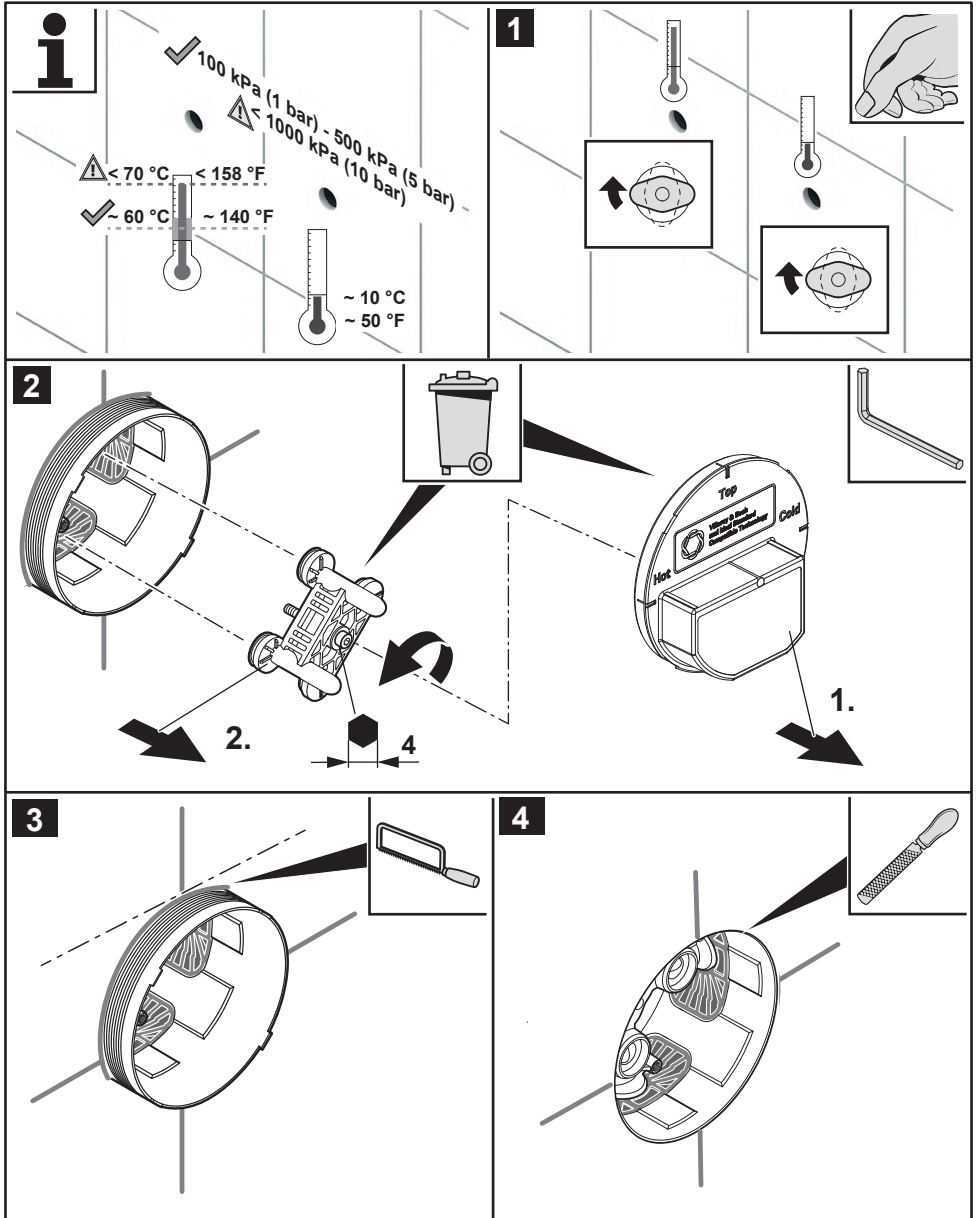

# Concealed Mixer

General  
Instruction

Villeroy & Boch

- |                                |                          |                          |                           |
|--------------------------------|--------------------------|--------------------------|---------------------------|
| DE Montageanleitung            | AR دليل التركيب          | HU Szerelési útmutató    | PT Instruções de montagem |
| EN Installation instructions   | BG РЪКОВОДСТВО ЗА МОНТАЖ | ID Petunjuk pemasangan   | RO Manual de montaj       |
| ES Instrucciones de montaje    | CS Návod k montáži       | JA 取付説明書                 | SK Návod na montáž        |
| FR Instructions de montage     | DA Monteringsvejledning  | KO 설치 가이드                | SL Navodila za montažo    |
| IT Istruzioni per il montaggio | ET Paigaldusjuhend       | LT Montavimo instrukcija | SV Monteringsanvisning    |
| NL Montagehandleiding          | EL Οδηγίες τοποθέτησης   | LV Montāžas instrukcija  | TH คู่มือการติดตั้ง       |
| RU Инструкция по монтажу       | FI Asennusohje           | NO Monteringsanvisning   | TR Montaj kılavuzu        |
| ZH 安装说明                        | HR Uputa za montažu      | PL Instrukcja montażu    | UK Інструкція з монтажу   |