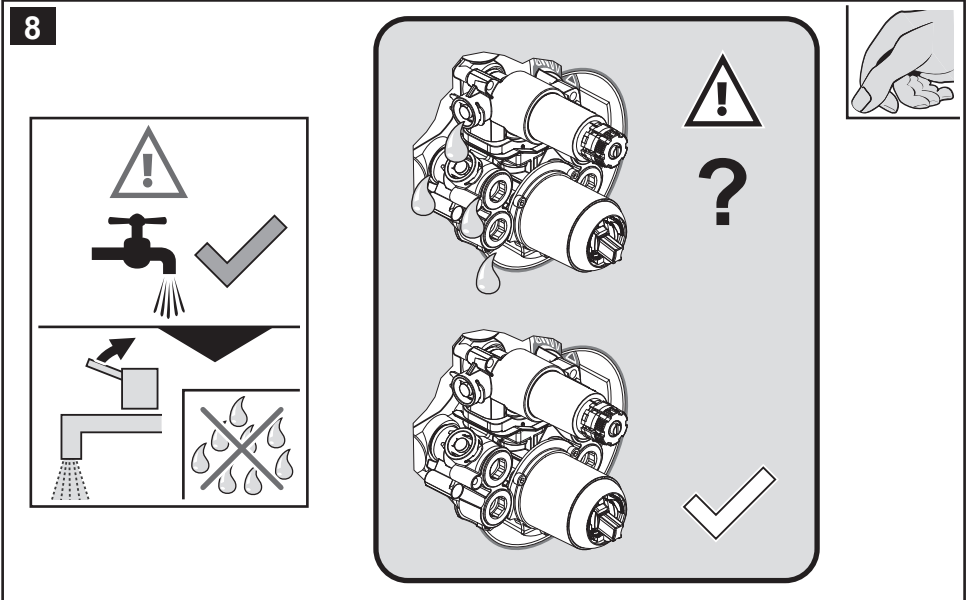

# Concealed Mixer

General  
Instruction

Villeroy & Boch

- |                                |                          |                          |                           |
|--------------------------------|--------------------------|--------------------------|---------------------------|
| DE Montageanleitung            | AR دليل التركيب          | HU Szerelési útmutató    | PT Instruções de montagem |
| EN Installation instructions   | BG РЪКОВОДСТВО ЗА МОНТАЖ | ID Petunjuk pemasangan   | RO Manual de montaj       |
| ES Instrucciones de montaje    | CS Návod k montáži       | JA 取付説明書                 | SK Návod na montáž        |
| FR Instructions de montage     | DA Monteringsvejledning  | KO 설치 가이드                | SL Navodila za montažo    |
| IT Istruzioni per il montaggio | ET Paigaldusjuhend       | LT Montavimo instrukcija | SV Monteringsanvisning    |
| NL Montagehandleiding          | EL Οδηγίες τοποθέτησης   | LV Montāžas instrukcija  | TH คู่มือการติดตั้ง       |
| RU Инструкция по монтажу       | FI Asennusohje           | NO Monteringsanvisning   | TR Montaj kılavuzu        |
| ZH 安装说明                        | HR Uputa za montažu      | PL Instrukcja montażu    | UK Інструкція з монтажу   |