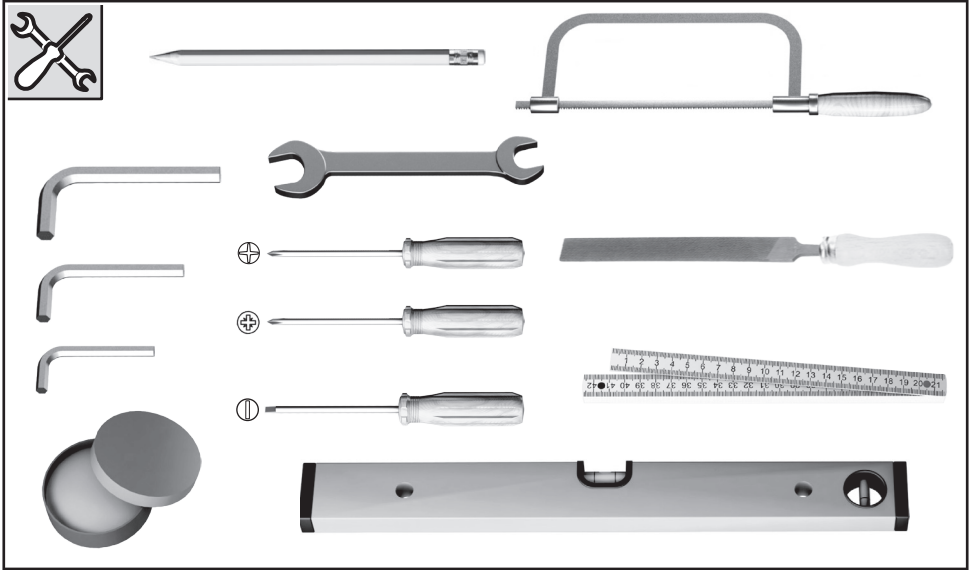

# Concealed Mixer

General  
Instruction

Villeroy & Boch

- |                                |                          |                          |                           |
|--------------------------------|--------------------------|--------------------------|---------------------------|
| DE Montageanleitung            | AR دليل التركيب          | HU Szerelési útmutató    | PT Instruções de montagem |
| EN Installation instructions   | BG РЪКОВОДСТВО ЗА МОНТАЖ | ID Petunjuk pemasangan   | RO Manual de montaj       |
| ES Instrucciones de montaje    | CS Návod k montáži       | JA 取付説明書                 | SK Návod na montáž        |
| FR Instructions de montage     | DA Monteringsvejledning  | KO 설치 가이드                | SL Navodila za montažo    |
| IT Istruzioni per il montaggio | ET Paigaldusjuhend       | LT Montavimo instrukcija | SV Monteringsanvisning    |
| NL Montagehandleiding          | EL Οδηγίες τοποθέτησης   | LV Montāžas instrukcija  | TH คู่มือการติดตั้ง       |
| RU Инструкция по монтажу       | FI Asennusohje           | NO Monteringsanvisning   | TR Montaj kılavuzu        |
| ZH 安装说明                        | HR Uputa za montažu      | PL Instrukcja montażu    | UK Інструкція з монтажу   |