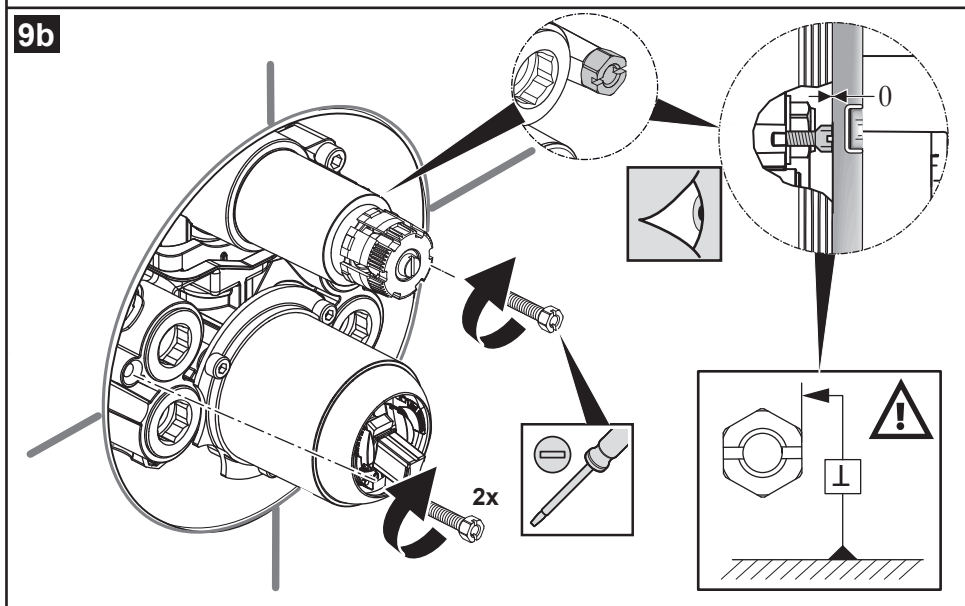

# Concealed Mixer

General  
Instruction

Villeroy & Boch

- |                                |                          |                          |                           |
|--------------------------------|--------------------------|--------------------------|---------------------------|
| DE Montageanleitung            | AR دليل التركيب          | HU Szerelési útmutató    | PT Instruções de montagem |
| EN Installation instructions   | BG РЪКОВОДСТВО ЗА МОНТАЖ | ID Petunjuk pemasangan   | RO Manual de montaj       |
| ES Instrucciones de montaje    | CS Návod k montáži       | JA 取付説明書                 | SK Návod na montáž        |
| FR Instructions de montage     | DA Monteringsvejledning  | KO 설치 가이드                | SL Navodila za montažo    |
| IT Istruzioni per il montaggio | ET Paigaldusjuhend       | LT Montavimo instrukcija | SV Monteringsanvisning    |
| NL Montagehandleiding          | EL Οδηγίες τοποθέτησης   | LV Montāžas instrukcija  | TH คู่มือการติดตั้ง       |
| RU Инструкция по монтажу       | FI Asennusohje           | NO Monteringsanvisning   | TR Montaj kılavuzu        |
| ZH 安装说明                        | HR Uputa za montažu      | PL Instrukcja montażu    | UK Інструкція з монтажу   |