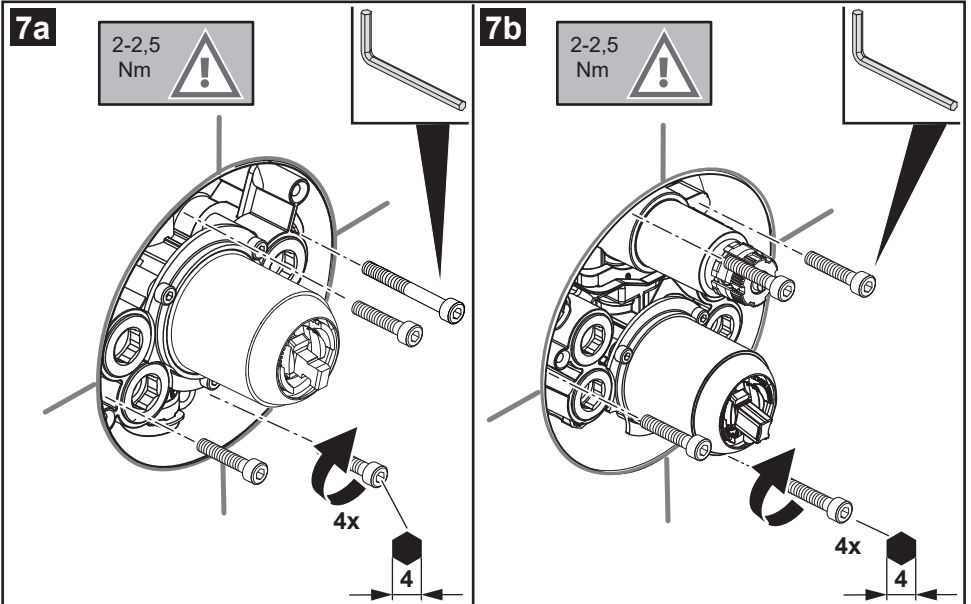

# Concealed Mixer

General  
Instruction

Villeroy & Boch

- |                                |                          |                          |                           |
|--------------------------------|--------------------------|--------------------------|---------------------------|
| DE Montageanleitung            | AR دليل التركيب          | HU Szerelési útmutató    | PT Instruções de montagem |
| EN Installation instructions   | BG РЪКОВОДСТВО ЗА МОНТАЖ | ID Petunjuk pemasangan   | RO Manual de montaj       |
| ES Instrucciones de montaje    | CS Návod k montáži       | JA 取付説明書                 | SK Návod na montáž        |
| FR Instructions de montage     | DA Monteringsvejledning  | KO 설치 가이드                | SL Navodila za montažo    |
| IT Istruzioni per il montaggio | ET Paigaldusjuhend       | LT Montavimo instrukcija | SV Monteringsanvisning    |
| NL Montagehandleiding          | EL Οδηγίες τοποθέτησης   | LV Montāžas instrukcija  | TH คู่มือการติดตั้ง       |
| RU Инструкция по монтажу       | FI Asennusohje           | NO Monteringsanvisning   | TR Montaj kılavuzu        |
| ZH 安装说明                        | HR Uputa za montažu      | PL Instrukcja montażu    | UK Інструкція з монтажу   |