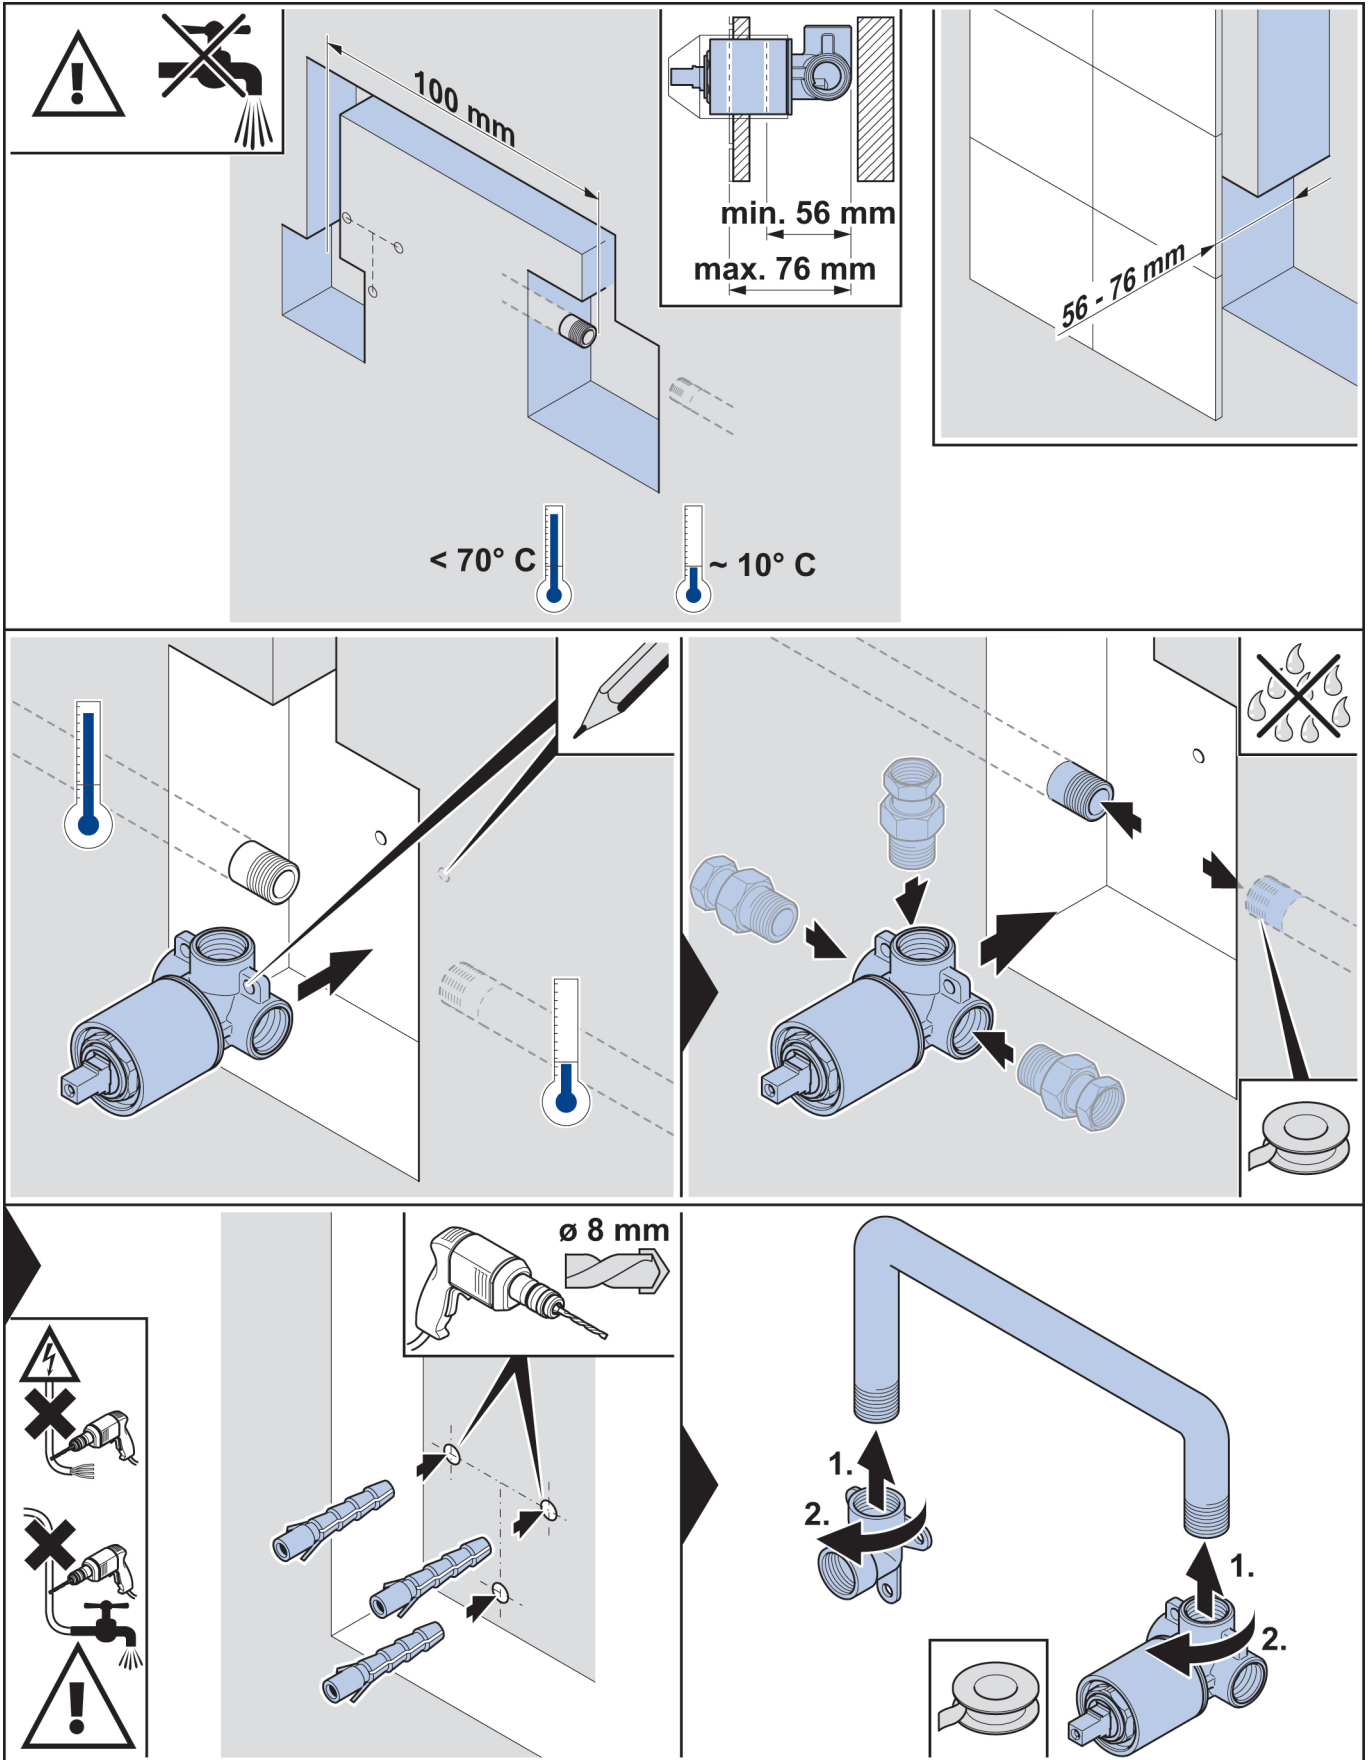

Dawn, Loop & Friends

- | | | |
|-------------------------------------|---------------------------------------|----------------|
| DE Montageanleitung | IT Istruzioni per il montaggio | TVW10610B15000 |
| FR Instructions de montage | PL Instrukcja montażu | TVW10610B15200 |
| NL Montagehandleiding | ZH 安装说明 | |
| ES Instrucciones de montaje | | |
| EN Installation instructions | | |