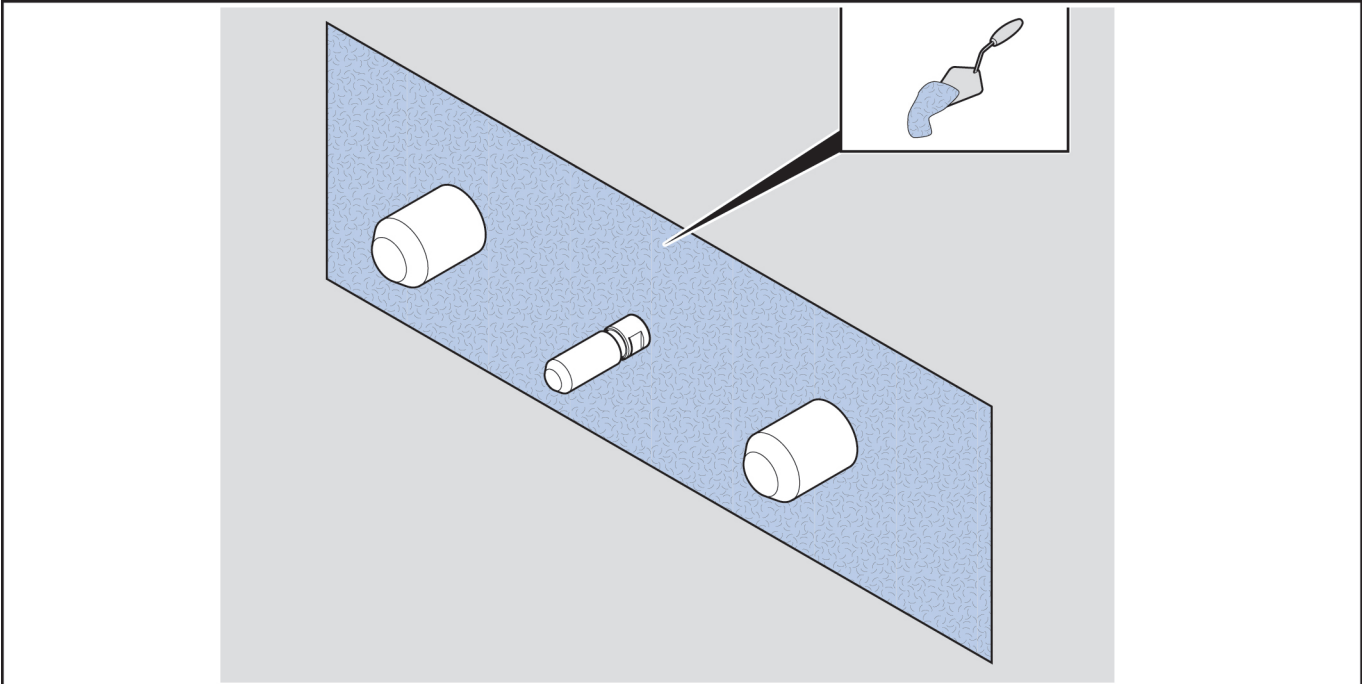

Dawn, Loop & Friends

- | | | |
|-------------------------------------|---------------------------------------|----------------|
| DE Montageanleitung | IT Istruzioni per il montaggio | TVW10610B15000 |
| FR Instructions de montage | PL Instrukcja montażu | TVW10610B15200 |
| NL Montagehandleiding | ZH 安装说明 | |
| ES Instrucciones de montaje | | |
| EN Installation instructions | | |