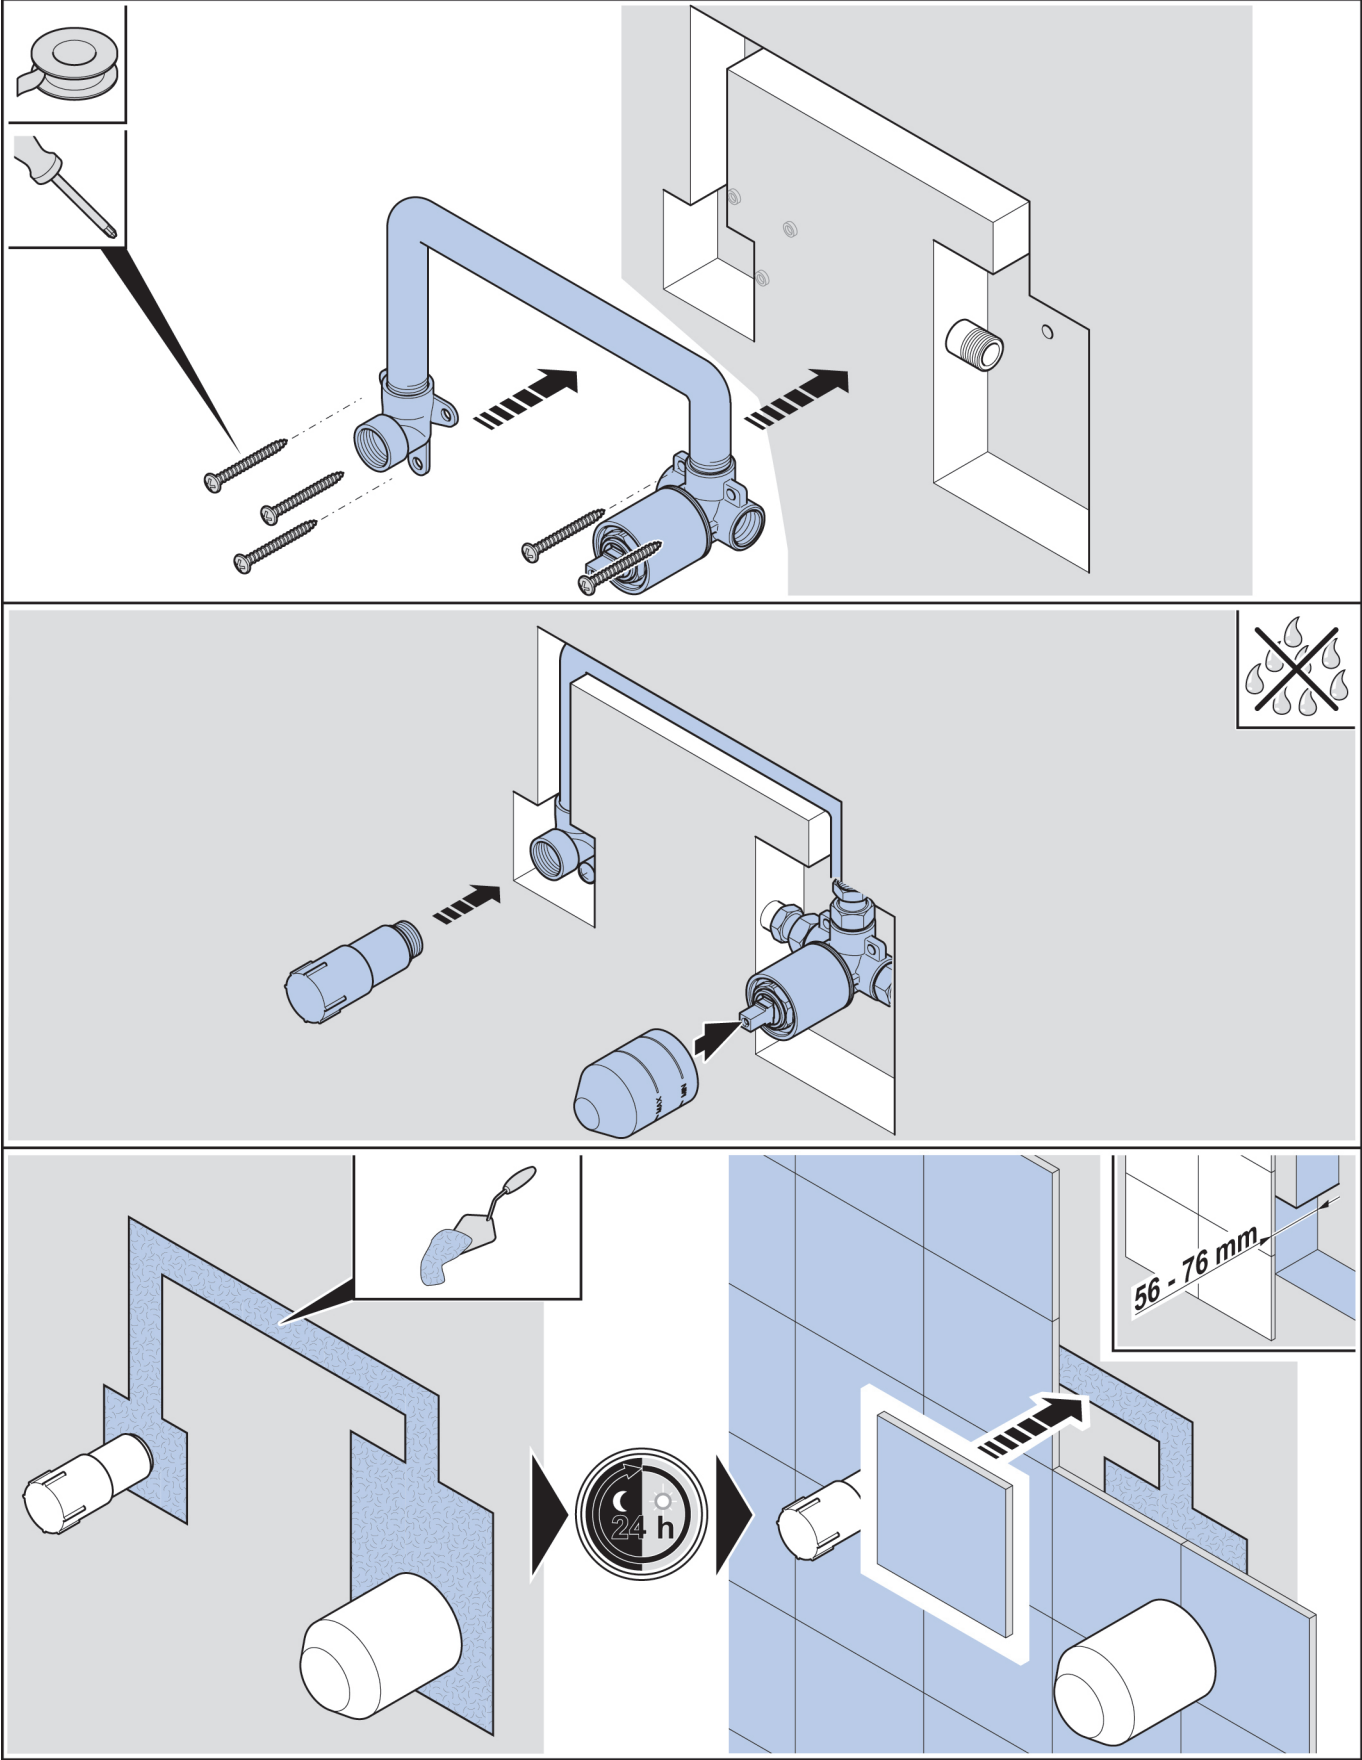

Dawn, Loop & Friends

- | | | |
|-------------------------------------|---------------------------------------|----------------|
| DE Montageanleitung | IT Istruzioni per il montaggio | TVW10610B15000 |
| FR Instructions de montage | PL Instrukcja montażu | TVW10610B15200 |
| NL Montagehandleiding | ZH 安装说明 | |
| ES Instrucciones de montaje | | |
| EN Installation instructions | | |