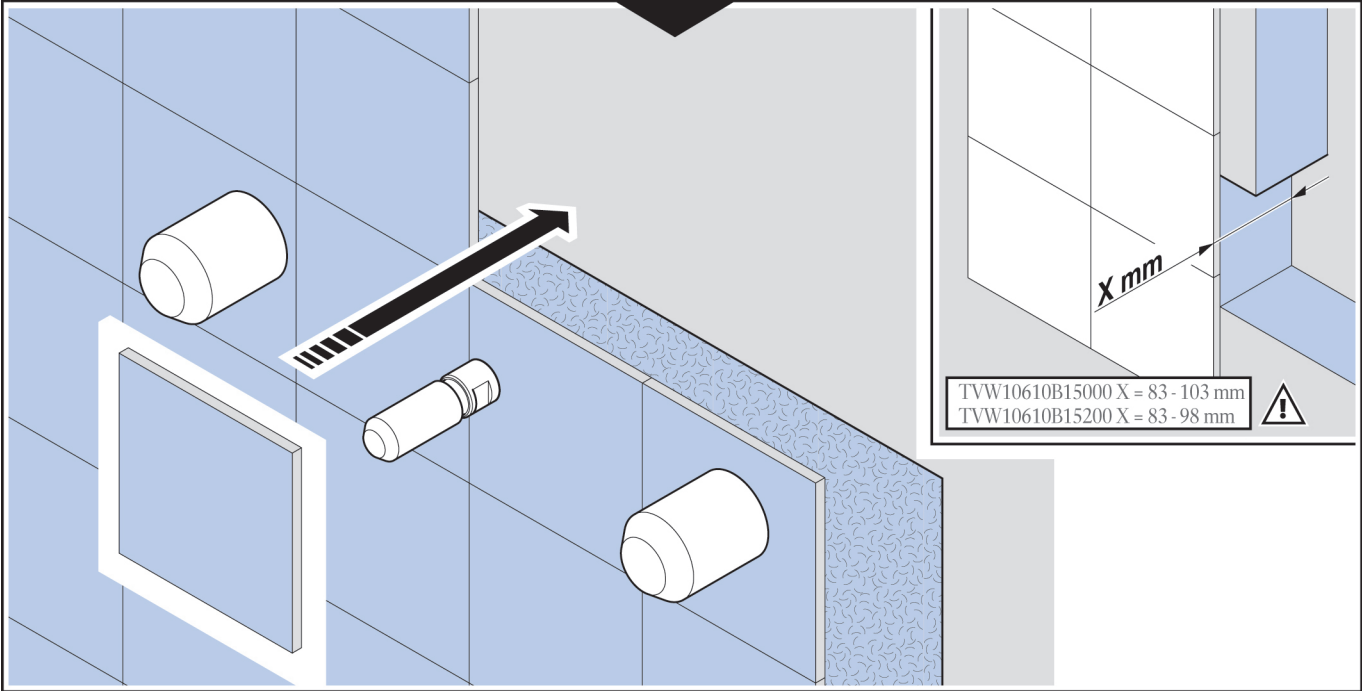

Dawn, Loop & Friends

- | | | |
|-------------------------------------|---------------------------------------|----------------|
| DE Montageanleitung | IT Istruzioni per il montaggio | TVW10610B15000 |
| FR Instructions de montage | PL Instrukcja montażu | TVW10610B15200 |
| NL Montagehandleiding | ZH 安装说明 | |
| ES Instrucciones de montaje | | |
| EN Installation instructions | | |