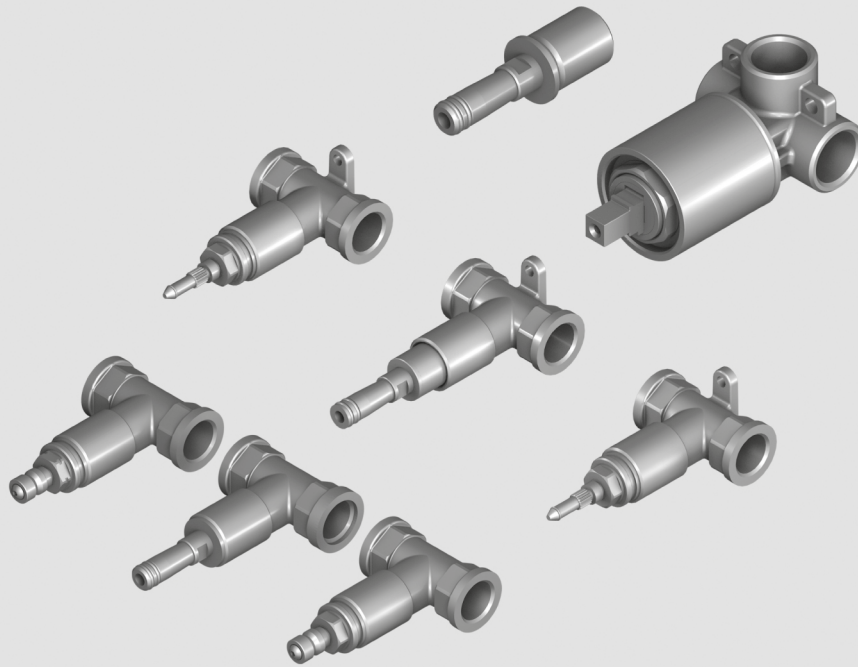

Dawn, Loop & Friends

- | | | |
|-------------------------------------|---------------------------------------|----------------|
| DE Montageanleitung | IT Istruzioni per il montaggio | TVW10610B15000 |
| FR Instructions de montage | PL Instrukcja montażu | TVW10610B15200 |
| NL Montagehandleiding | ZH 安装说明 | |
| ES Instrucciones de montaje | | |
| EN Installation instructions | | |