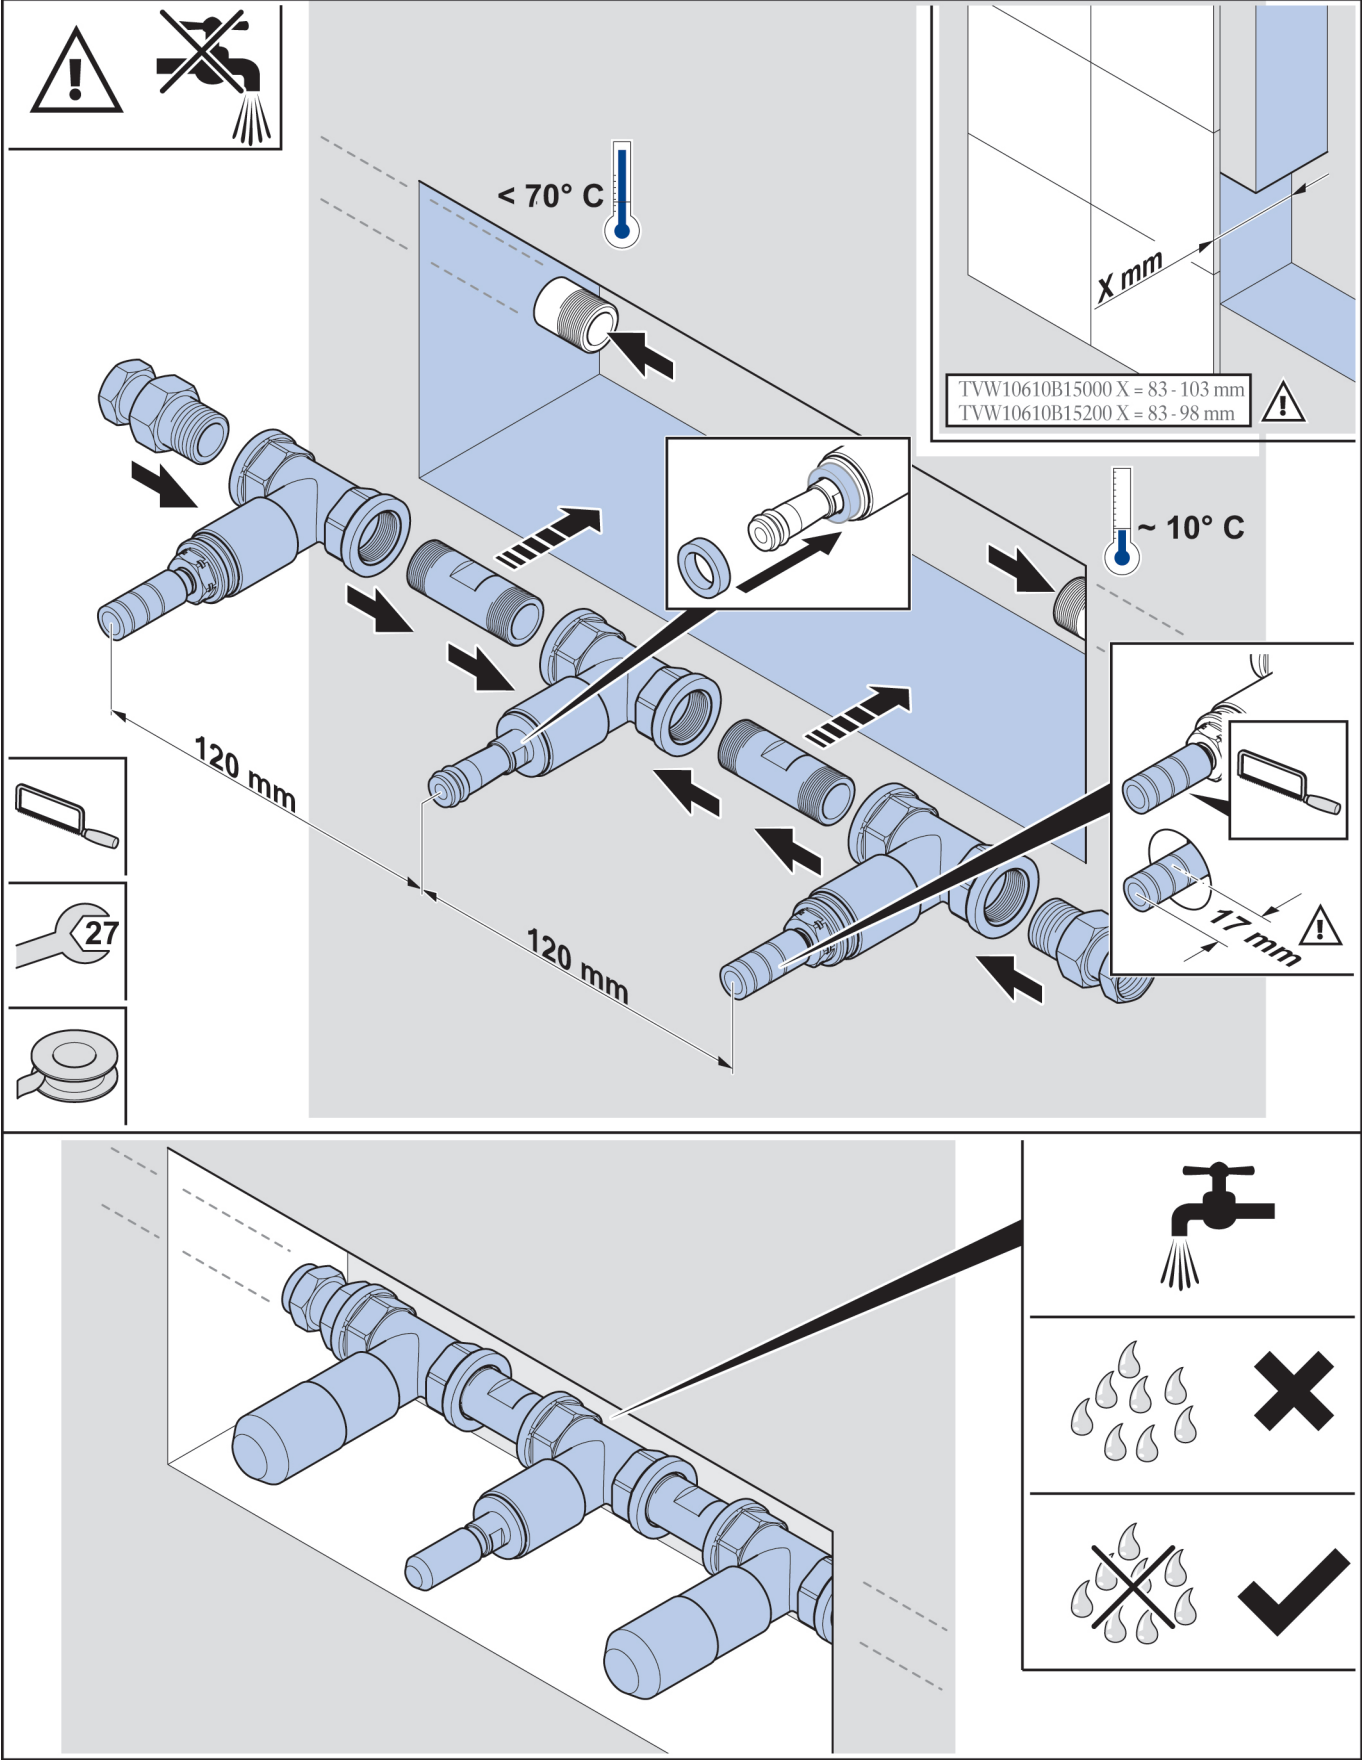

Dawn, Loop & Friends

- | | | |
|-------------------------------------|---------------------------------------|----------------|
| DE Montageanleitung | IT Istruzioni per il montaggio | TVW10610B15000 |
| FR Instructions de montage | PL Instrukcja montażu | TVW10610B15200 |
| NL Montagehandleiding | ZH 安装说明 | |
| ES Instrucciones de montaje | | |
| EN Installation instructions | | |