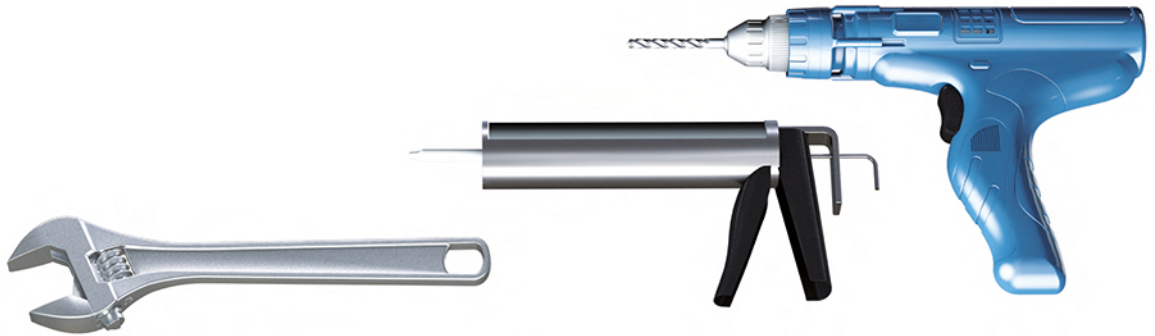

Bathtubs – Shower Trays Acryl

- | | | | |
|---------------------------------------|---------------------------------|---------------------------------|----------------------------------|
| DE Montageanleitung | AR دليل التركيب | HU Szerelési útmutató | PT Instruções de montagem |
| EN Installation instructions | BG Ръководство за монтаж | ID Petunjuk pemasangan | RO Manual de montaj |
| ES Instrucciones de montaje | CS Návod k montáži | JA 取付説明書 | SK Návod na montáž |
| FR Instructions de montage | DA Monteringsvejledning | KO 설치 가이드 | SL Navodila za montažo |
| IT Istruzioni per il montaggio | EE Paigaldusjuhend | LT Montavimo instrukcija | SV Monteringsanvisning |
| NL Montagehandleiding | EL Οδηγίες τοποθέτησης | LV Montāžas instrukcija | TH คู่มือการติดตั้ง |
| RU Инструкция по монтажу | FI Asennusohje | NO Monteringsanvisning | TR Montaj kılavuzu |
| ZH 安装说明 | HR Uputa za montažu | PL Instrukcja montażu | UK Інструкція з монтажу |