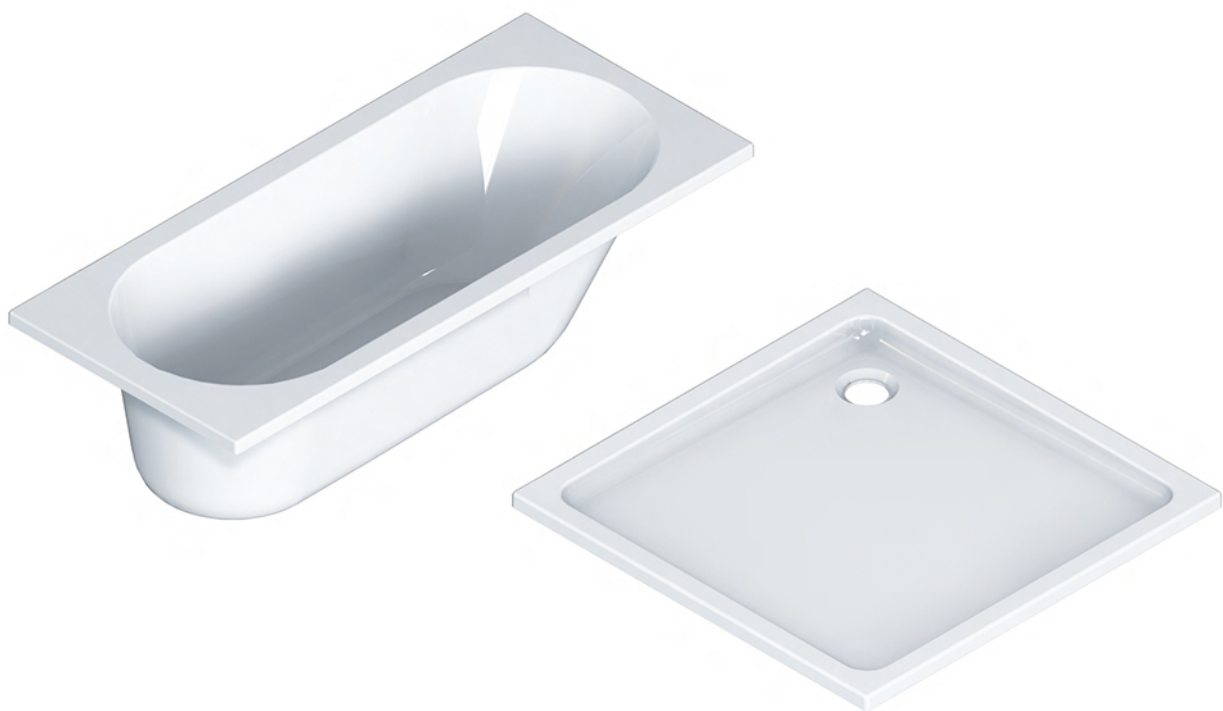

Bathtubs – Shower Trays Acryl

- | | | | |
|---------------------------------------|---------------------------------|---------------------------------|----------------------------------|
| DE Montageanleitung | AR دليل التركيب | HU Szerelési útmutató | PT Instruções de montagem |
| EN Installation instructions | BG Ръководство за монтаж | ID Petunjuk pemasangan | RO Manual de montaj |
| ES Instrucciones de montaje | CS Návod k montáži | JA 取付説明書 | SK Návod na montáž |
| FR Instructions de montage | DA Monteringsvejledning | KO 설치 가이드 | SL Navodila za montažo |
| IT Istruzioni per il montaggio | EE Paigaldusjuhend | LT Montavimo instrukcija | SV Monteringsanvisning |
| NL Montagehandleiding | EL Οδηγίες τοποθέτησης | LV Montāžas instrukcija | TH คู่มือการติดตั้ง |
| RU Инструкция по монтажу | FI Asennusohje | NO Monteringsanvisning | TR Montaj kılavuzu |
| ZH 安装说明 | HR Uputa za montažu | PL Instrukcja montażu | UK Інструкція з монтажу |