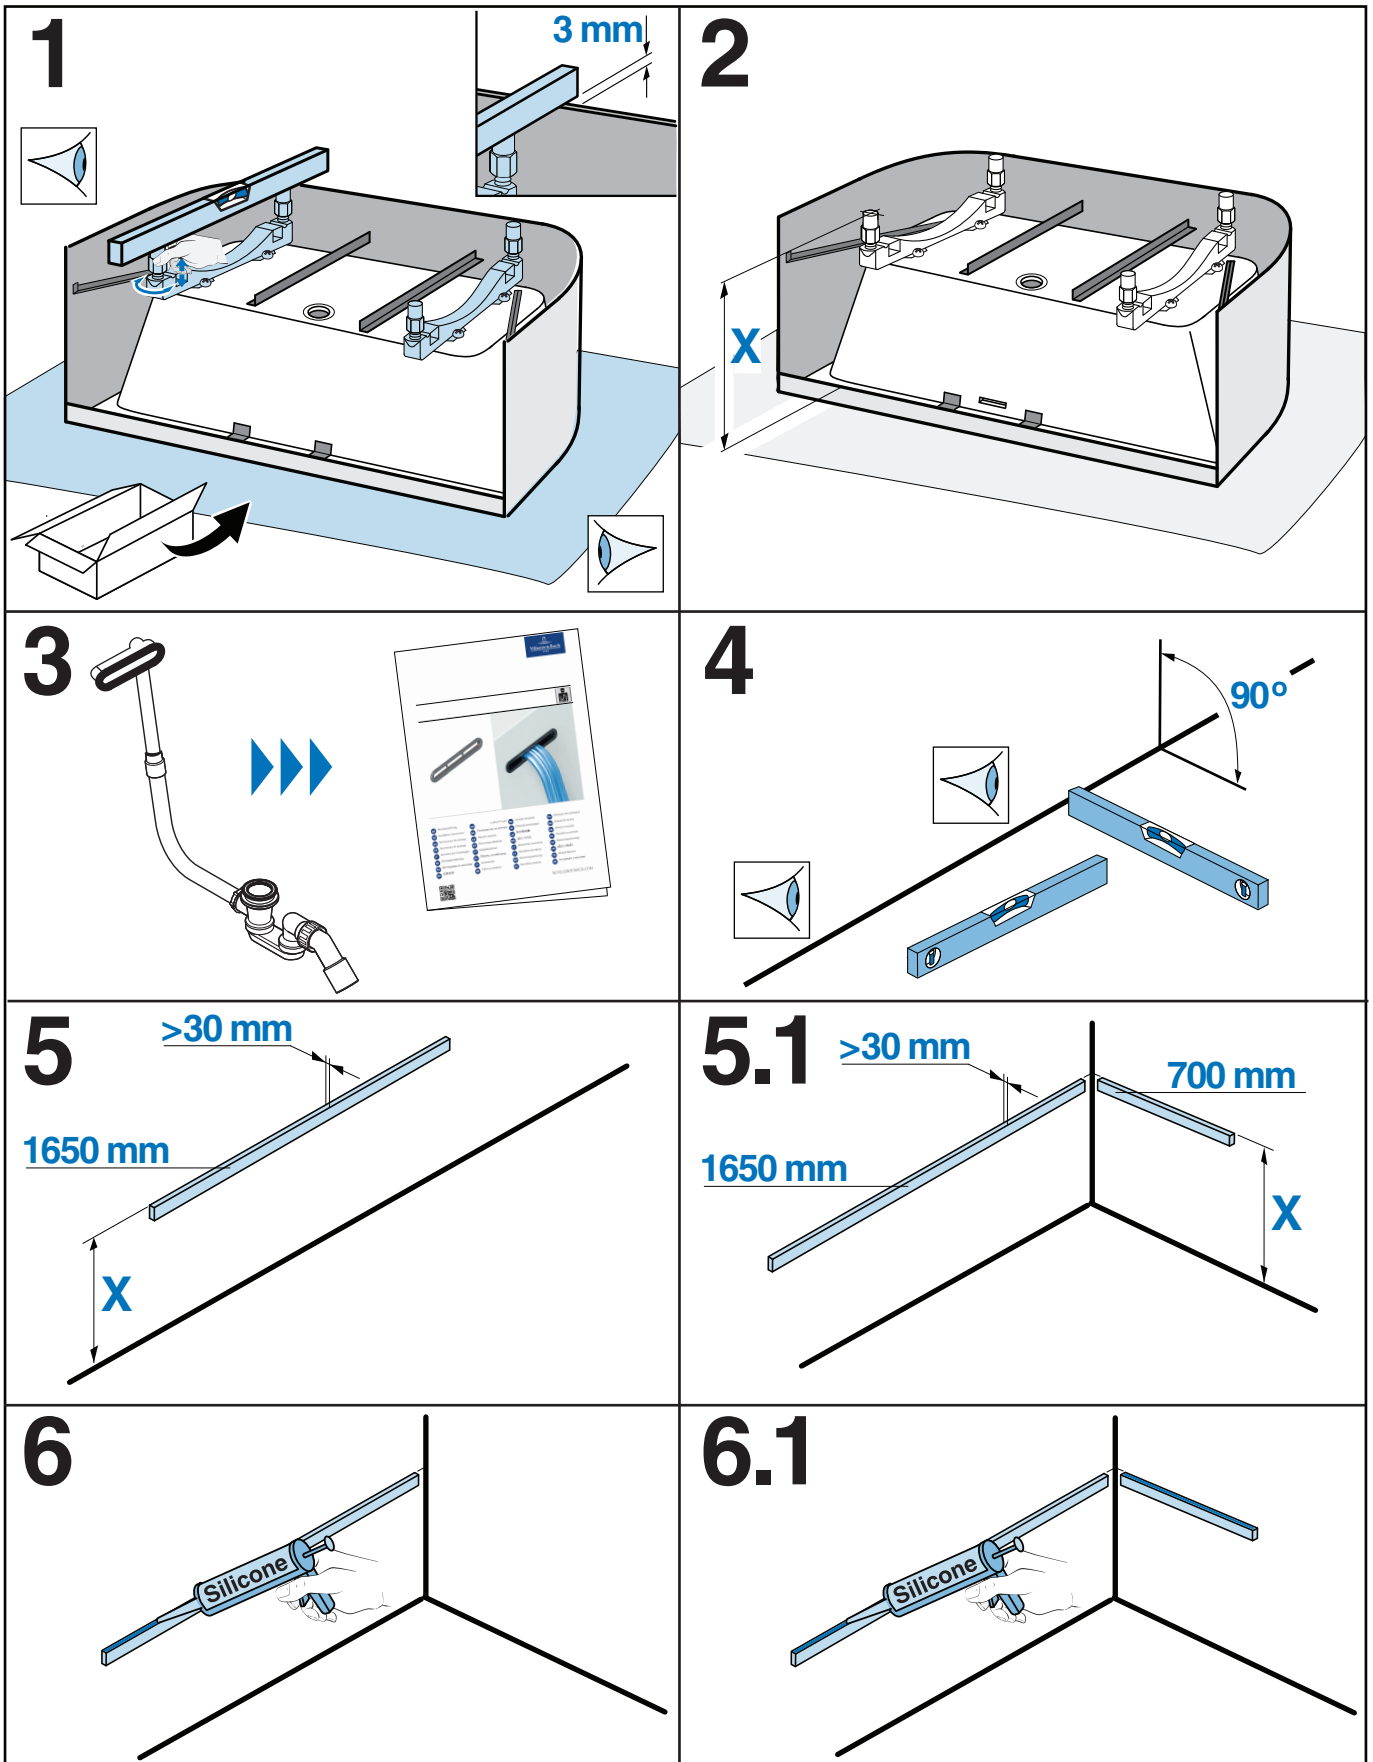

# Acryl bath with panel BTW, LE, RI

- |                                       |                                 |                                 |                                  |
|---------------------------------------|---------------------------------|---------------------------------|----------------------------------|
| <b>DE</b> Montageanleitung            | <b>AR</b> دليل التركيب          | <b>HU</b> Szerelési útmutató    | <b>PT</b> Instruções de montagem |
| <b>EN</b> Installation instructions   | <b>BG</b> Ръководство за монтаж | <b>ID</b> Petunjuk pemasangan   | <b>RO</b> Manual de montaj       |
| <b>ES</b> Instrucciones de montaje    | <b>CS</b> Návod k montáži       | <b>JA</b> 取付説明書                 | <b>SK</b> Návod na montáž        |
| <b>FR</b> Instructions de montage     | <b>DA</b> Monteringsvejledning  | <b>KO</b> 설치 가이드                | <b>SL</b> Navodila za montažo    |
| <b>IT</b> Istruzioni per il montaggio | <b>EE</b> Paigaldusjuhend       | <b>LT</b> Montavimo instrukcija | <b>SV</b> Monteringsanvisning    |
| <b>NL</b> Montagehandleiding          | <b>EL</b> Οδηγίες τοποθέτησης   | <b>LV</b> Montāžas instrukcija  | <b>TH</b> คู่มือการติดตั้ง       |
| <b>RU</b> Инструкция по монтажу       | <b>FI</b> Asennusohje           | <b>NO</b> Monteringsanvisning   | <b>TR</b> Montaj kılavuzu        |
| <b>ZH</b> 安装说明                        | <b>HR</b> Uputa za montažu      | <b>PL</b> Instrukcji montażu    | <b>UK</b> Інструкція з монтажу   |