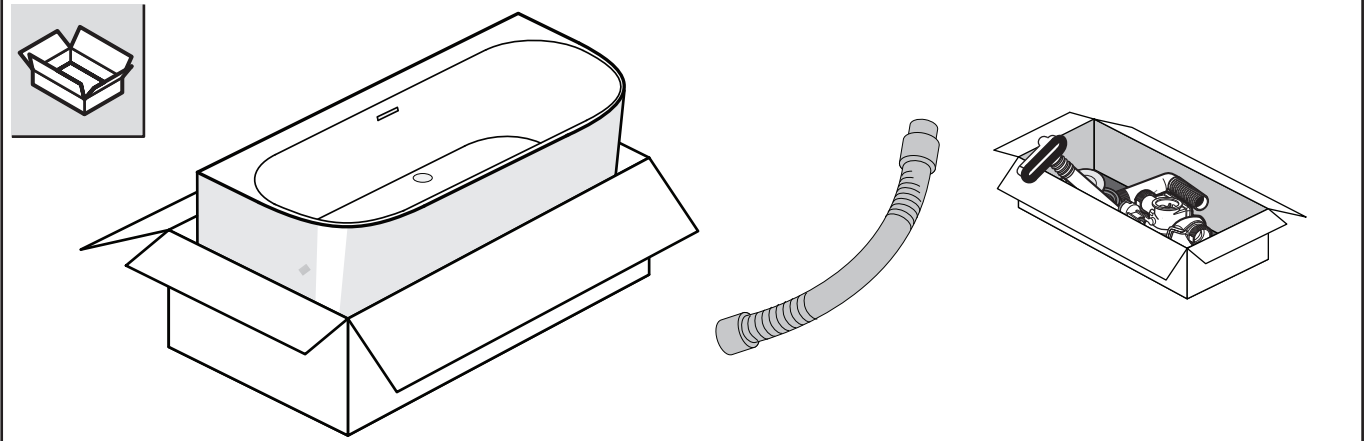

# Acryl bath with panel BTW, LE, RI

- |                                       |                                 |                                 |                                  |
|---------------------------------------|---------------------------------|---------------------------------|----------------------------------|
| <b>DE</b> Montageanleitung            | <b>AR</b> دليل التركيب          | <b>HU</b> Szerelési útmutató    | <b>PT</b> Instruções de montagem |
| <b>EN</b> Installation instructions   | <b>BG</b> Ръководство за монтаж | <b>ID</b> Petunjuk pemasangan   | <b>RO</b> Manual de montaj       |
| <b>ES</b> Instrucciones de montaje    | <b>CS</b> Návod k montáži       | <b>JA</b> 取付説明書                 | <b>SK</b> Návod na montáž        |
| <b>FR</b> Instructions de montage     | <b>DA</b> Monteringsvejledning  | <b>KO</b> 설치 가이드                | <b>SL</b> Navodila za montažo    |
| <b>IT</b> Istruzioni per il montaggio | <b>EE</b> Paigaldusjuhend       | <b>LT</b> Montavimo instrukcija | <b>SV</b> Monteringsanvisning    |
| <b>NL</b> Montagehandleiding          | <b>EL</b> Οδηγίες τοποθέτησης   | <b>LV</b> Montāžas instrukcija  | <b>TH</b> คู่มือการติดตั้ง       |
| <b>RU</b> Инструкция по монтажу       | <b>FI</b> Asennusohje           | <b>NO</b> Monteringsanvisning   | <b>TR</b> Montaj kılavuzu        |
| <b>ZH</b> 安装说明                        | <b>HR</b> Uputa za montažu      | <b>PL</b> Instrukcji montażu    | <b>UK</b> Інструкція з монтажу   |