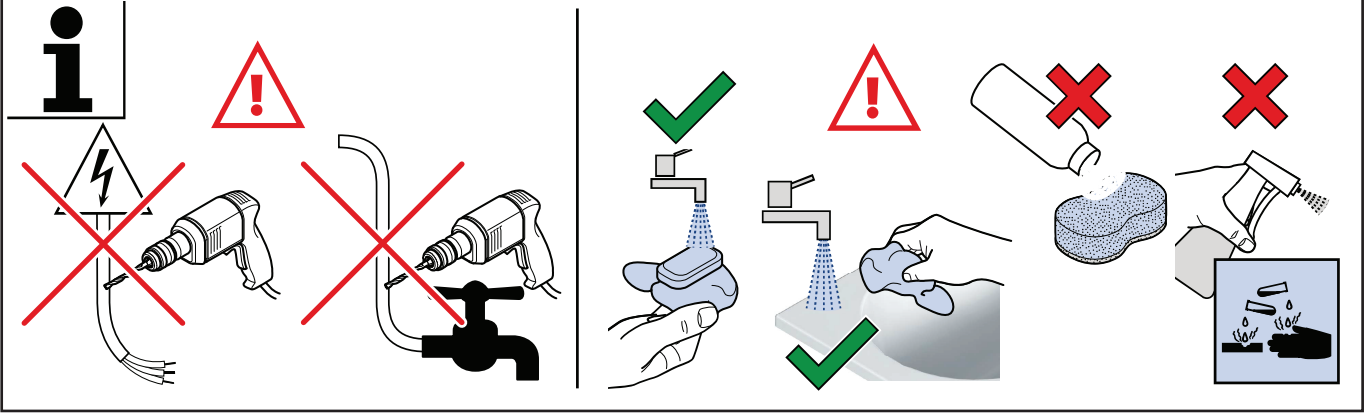

# Acryl bath with panel BTW, LE, RI

- |                                       |                                 |                                 |                                  |
|---------------------------------------|---------------------------------|---------------------------------|----------------------------------|
| <b>DE</b> Montageanleitung            | <b>AR</b> دليل التركيب          | <b>HU</b> Szerelési útmutató    | <b>PT</b> Instruções de montagem |
| <b>EN</b> Installation instructions   | <b>BG</b> Ръководство за монтаж | <b>ID</b> Petunjuk pemasangan   | <b>RO</b> Manual de montaj       |
| <b>ES</b> Instrucciones de montaje    | <b>CS</b> Návod k montáži       | <b>JA</b> 取付説明書                 | <b>SK</b> Návod na montáž        |
| <b>FR</b> Instructions de montage     | <b>DA</b> Monteringsvejledning  | <b>KO</b> 설치 가이드                | <b>SL</b> Navodila za montažo    |
| <b>IT</b> Istruzioni per il montaggio | <b>EE</b> Paigaldusjuhend       | <b>LT</b> Montavimo instrukcija | <b>SV</b> Monteringsanvisning    |
| <b>NL</b> Montagehandleiding          | <b>EL</b> Οδηγίες τοποθέτησης   | <b>LV</b> Montāžas instrukcija  | <b>TH</b> คู่มือการติดตั้ง       |
| <b>RU</b> Инструкция по монтажу       | <b>FI</b> Asennusohje           | <b>NO</b> Monteringsanvisning   | <b>TR</b> Montaj kılavuzu        |
| <b>ZH</b> 安装说明                        | <b>HR</b> Uputa za montažu      | <b>PL</b> Instrukcji montażu    | <b>UK</b> Інструкція з монтажу   |