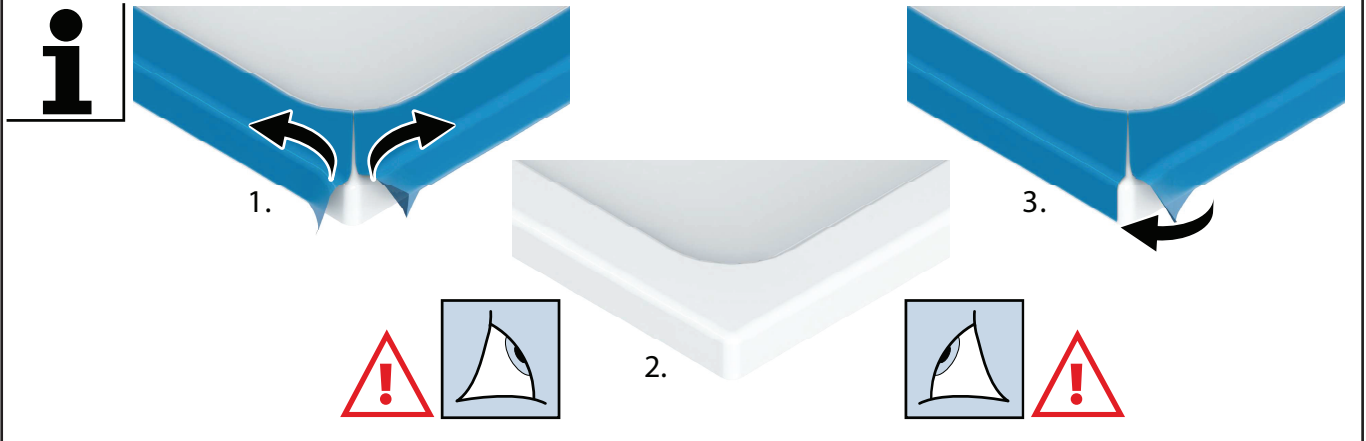

# Acryl bath with panel BTW, LE, RI

- |                                       |                                 |                                 |                                  |
|---------------------------------------|---------------------------------|---------------------------------|----------------------------------|
| <b>DE</b> Montageanleitung            | <b>AR</b> دليل التركيب          | <b>HU</b> Szerelési útmutató    | <b>PT</b> Instruções de montagem |
| <b>EN</b> Installation instructions   | <b>BG</b> Ръководство за монтаж | <b>ID</b> Petunjuk pemasangan   | <b>RO</b> Manual de montaj       |
| <b>ES</b> Instrucciones de montaje    | <b>CS</b> Návod k montáži       | <b>JA</b> 取付説明書                 | <b>SK</b> Návod na montáž        |
| <b>FR</b> Instructions de montage     | <b>DA</b> Monteringsvejledning  | <b>KO</b> 설치 가이드                | <b>SL</b> Navodila za montažo    |
| <b>IT</b> Istruzioni per il montaggio | <b>EE</b> Paigaldusjuhend       | <b>LT</b> Montavimo instrukcija | <b>SV</b> Monteringsanvisning    |
| <b>NL</b> Montagehandleiding          | <b>EL</b> Οδηγίες τοποθέτησης   | <b>LV</b> Montāžas instrukcija  | <b>TH</b> คู่มือการติดตั้ง       |
| <b>RU</b> Инструкция по монтажу       | <b>FI</b> Asennusohje           | <b>NO</b> Monteringsanvisning   | <b>TR</b> Montaj kılavuzu        |
| <b>ZH</b> 安装说明                        | <b>HR</b> Uputa za montažu      | <b>PL</b> Instrukcji montażu    | <b>UK</b> Інструкція з монтажу   |