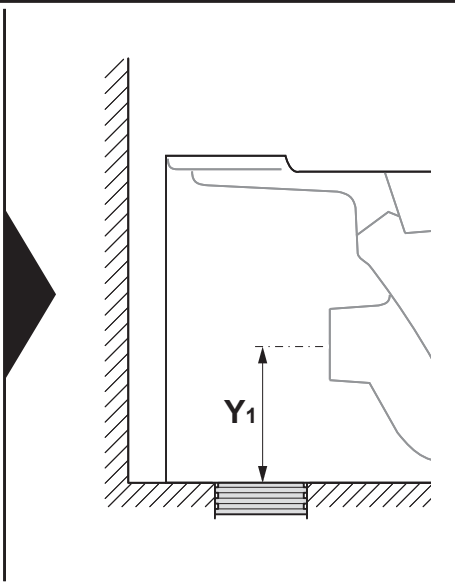

- IT Istruzioni di montaggio  
WC con cassetta di risciacquo, fissaggio nascosto
- NL Montage-instructie  
WC met spoelbak, verborgen bevestiging
- RU Инструкция по монтажу  
Унитаз со сливным бачком, скрытое крепление
- ZH 装配说明  
马桶含冲水箱，隐藏式安装