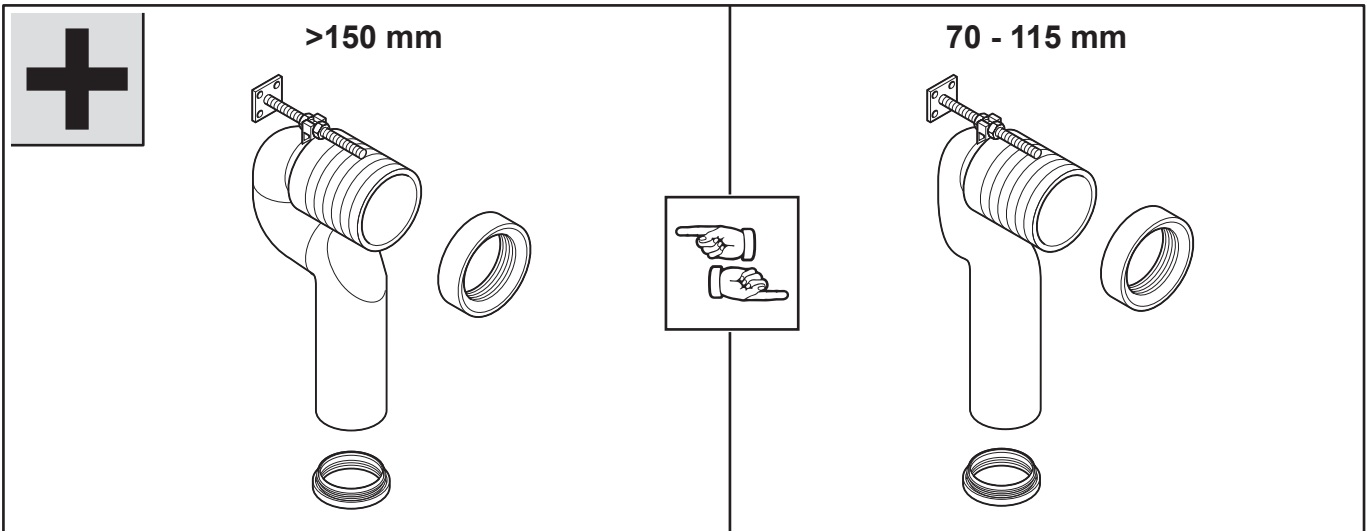

# General Instruction

- DE Montageanleitung  
WC mit Spülkasten, verdeckte Befestigung
- EN Installation Instructions  
WC with cistern, concealed fixation
- ES Instrucciones de montaje  
Inodoro con cisterna, fijación oculta
- FR Instructions de montage  
WC avec réservoir, fixation invisible

- IT Istruzioni di montaggio  
WC con cassetta di risciacquo, fissaggio nascosto
- NL Montage-instructie  
WC met spoelbak, verborgen bevestiging
- RU Инструкция по монтажу  
Унитаз со сливным бачком, скрытое крепление
- ZH 装配说明  
马桶含冲水箱，隐藏式安装