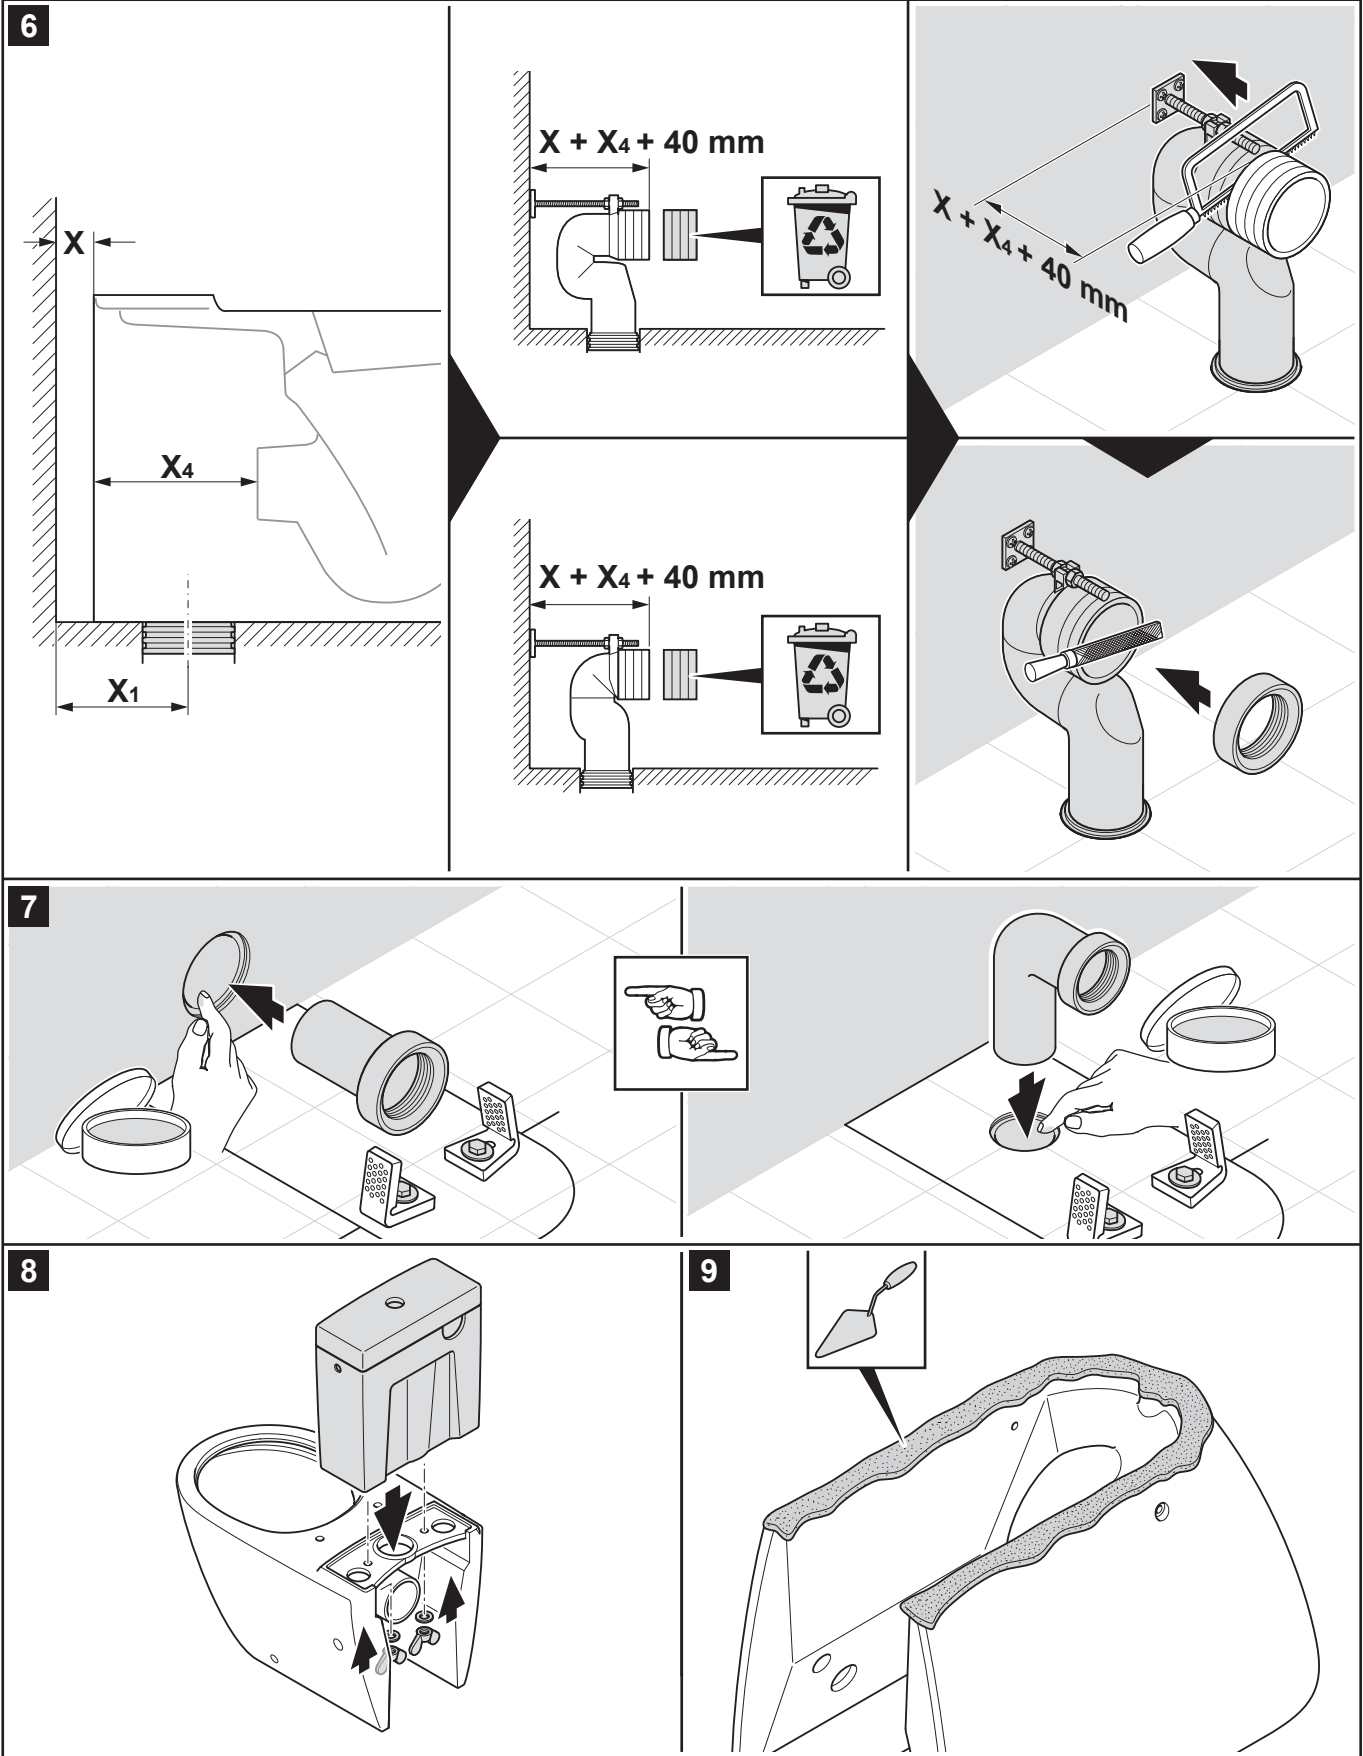

# General Instruction

- DE Montageanleitung  
WC mit Spülkasten, verdeckte Befestigung
- EN Installation Instructions  
WC with cistern, concealed fixation
- ES Instrucciones de montaje  
Inodoro con cisterna, fijación oculta
- FR Instructions de montage  
WC avec réservoir, fixation invisible

- IT Istruzioni di montaggio  
WC con cassetta di risciacquo, fissaggio nascosto
- NL Montage-instructie  
WC met spoelbak, verborgen bevestiging
- RU Инструкция по монтажу  
Унитаз со сливным бачком, скрытое крепление
- ZH 装配说明  
马桶含冲水箱，隐藏式安装