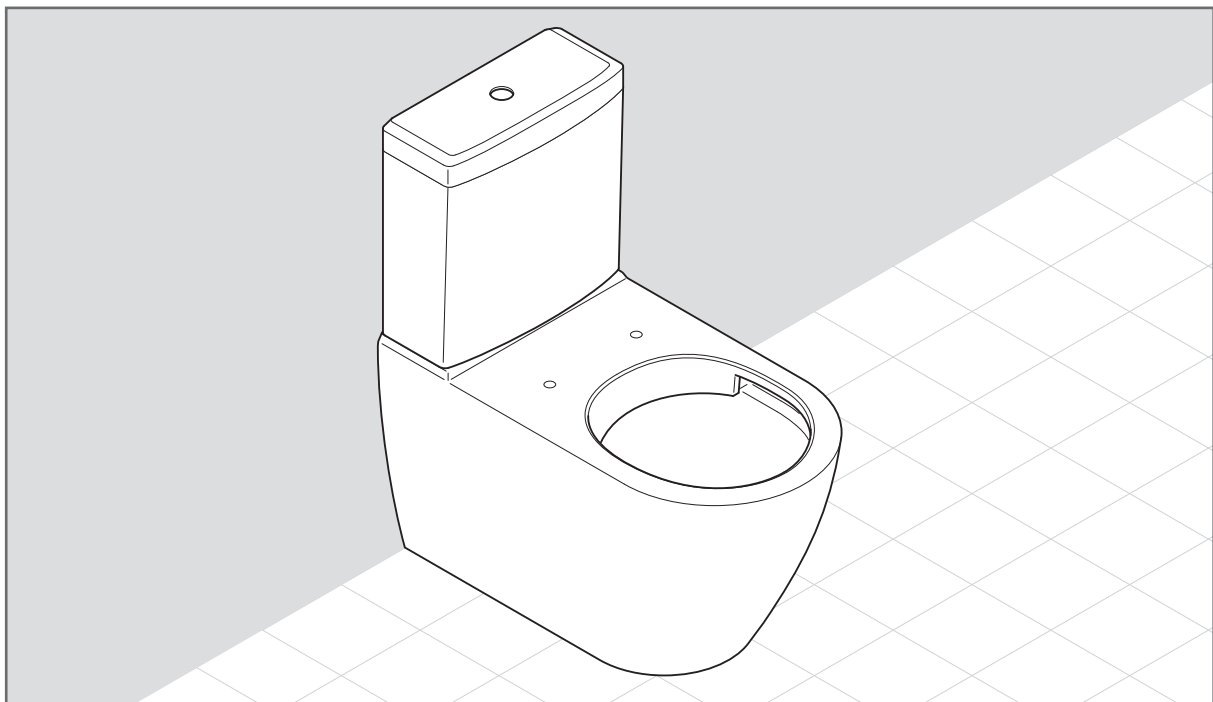

# General Instruction

- DE Montageanleitung  
WC mit Spülkasten, verdeckte Befestigung
- EN Installation Instructions  
WC with cistern, concealed fixation
- ES Instrucciones de montaje  
Inodoro con cisterna, fijación oculta
- FR Instructions de montage  
WC avec réservoir, fixation invisible

- IT Istruzioni di montaggio  
WC con cassetta di risciacquo, fissaggio nascosto
- NL Montage-instructie  
WC met spoelbak, verborgen bevestiging
- RU Инструкция по монтажу  
Унитаз со сливным бачком, скрытое крепление
- ZH 装配说明  
马桶含冲水箱，隐藏式安装