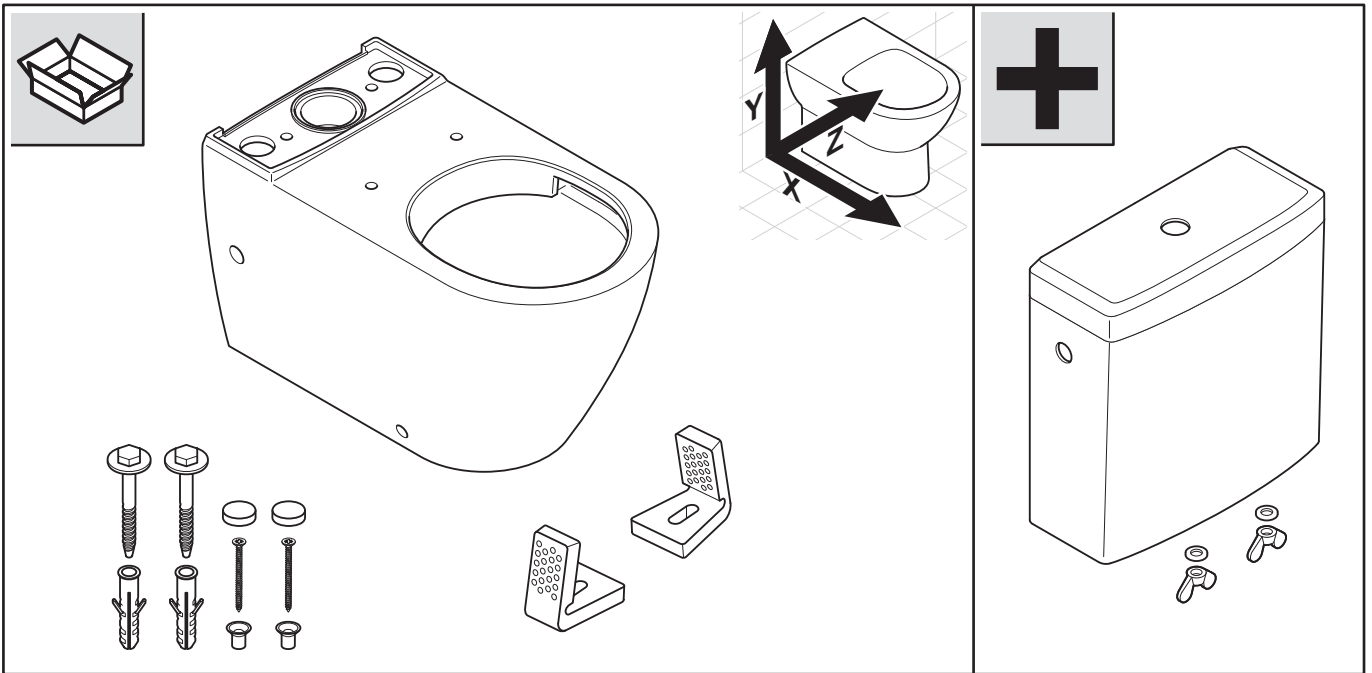

# General Instruction

- DE Montageanleitung  
WC mit Spülkasten, verdeckte Befestigung
- EN Installation Instructions  
WC with cistern, concealed fixation
- ES Instrucciones de montaje  
Inodoro con cisterna, fijación oculta
- FR Instructions de montage  
WC avec réservoir, fixation invisible

- IT Istruzioni di montaggio  
WC con cassetta di risciacquo, fissaggio nascosto
- NL Montage-instructie  
WC met spoelbak, verborgen bevestiging
- RU Инструкция по монтажу  
Унитаз со сливным бачком, скрытое крепление
- ZH 装配说明  
马桶含冲水箱，隐藏式安装