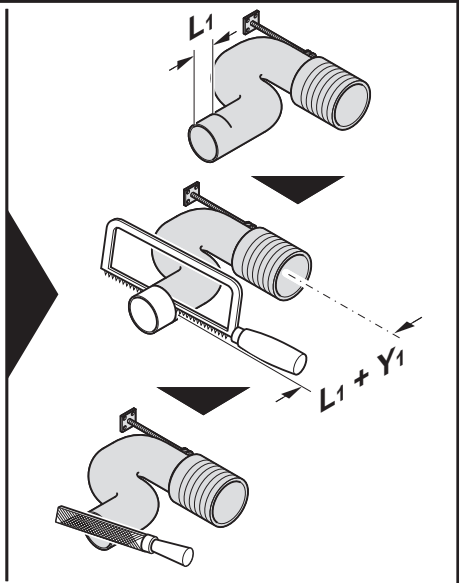

# General Instruction

- DE Montageanleitung  
WC mit Spülkasten, verdeckte Befestigung
- EN Installation Instructions  
WC with cistern, concealed fixation
- ES Instrucciones de montaje  
Inodoro con cisterna, fijación oculta
- FR Instructions de montage  
WC avec réservoir, fixation invisible

- IT Istruzioni di montaggio  
WC con cassetta di risciacquo, fissaggio nascosto
- NL Montage-instructie  
WC met spoelbak, verborgen bevestiging
- RU Инструкция по монтажу  
Унитаз со сливным бачком, скрытое крепление
- ZH 装配说明  
马桶含冲水箱，隐藏式安装