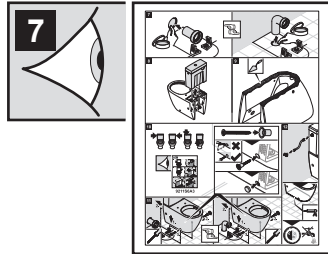

# General Instruction

- DE Montageanleitung  
WC mit Spülkasten, verdeckte Befestigung
- EN Installation Instructions  
WC with cistern, concealed fixation
- ES Instrucciones de montaje  
Inodoro con cisterna, fijación oculta
- FR Instructions de montage  
WC avec réservoir, fixation invisible

- IT Istruzioni di montaggio  
WC con cassetta di risciacquo, fissaggio nascosto
- NL Montage-instructie  
WC met spoelbak, verborgen bevestiging
- RU Инструкция по монтажу  
Унитаз со сливным бачком, скрытое крепление
- ZH 装配说明  
马桶含冲水箱，隐藏式安装