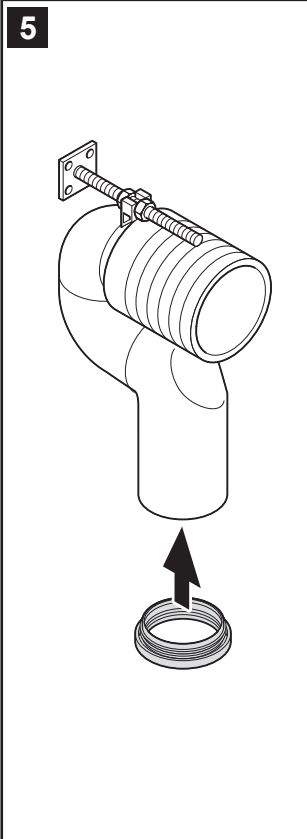

# General Instruction

- DE Montageanleitung  
WC mit Spülkasten, verdeckte Befestigung
- EN Installation Instructions  
WC with cistern, concealed fixation
- ES Instrucciones de montaje  
Inodoro con cisterna, fijación oculta
- FR Instructions de montage  
WC avec réservoir, fixation invisible

- IT Istruzioni di montaggio  
WC con cassetta di risciacquo, fissaggio nascosto
- NL Montage-instructie  
WC met spoelbak, verborgen bevestiging
- RU Инструкция по монтажу  
Унитаз со сливным бачком, скрытое крепление
- ZH 装配说明  
马桶含冲水箱，隐藏式安装