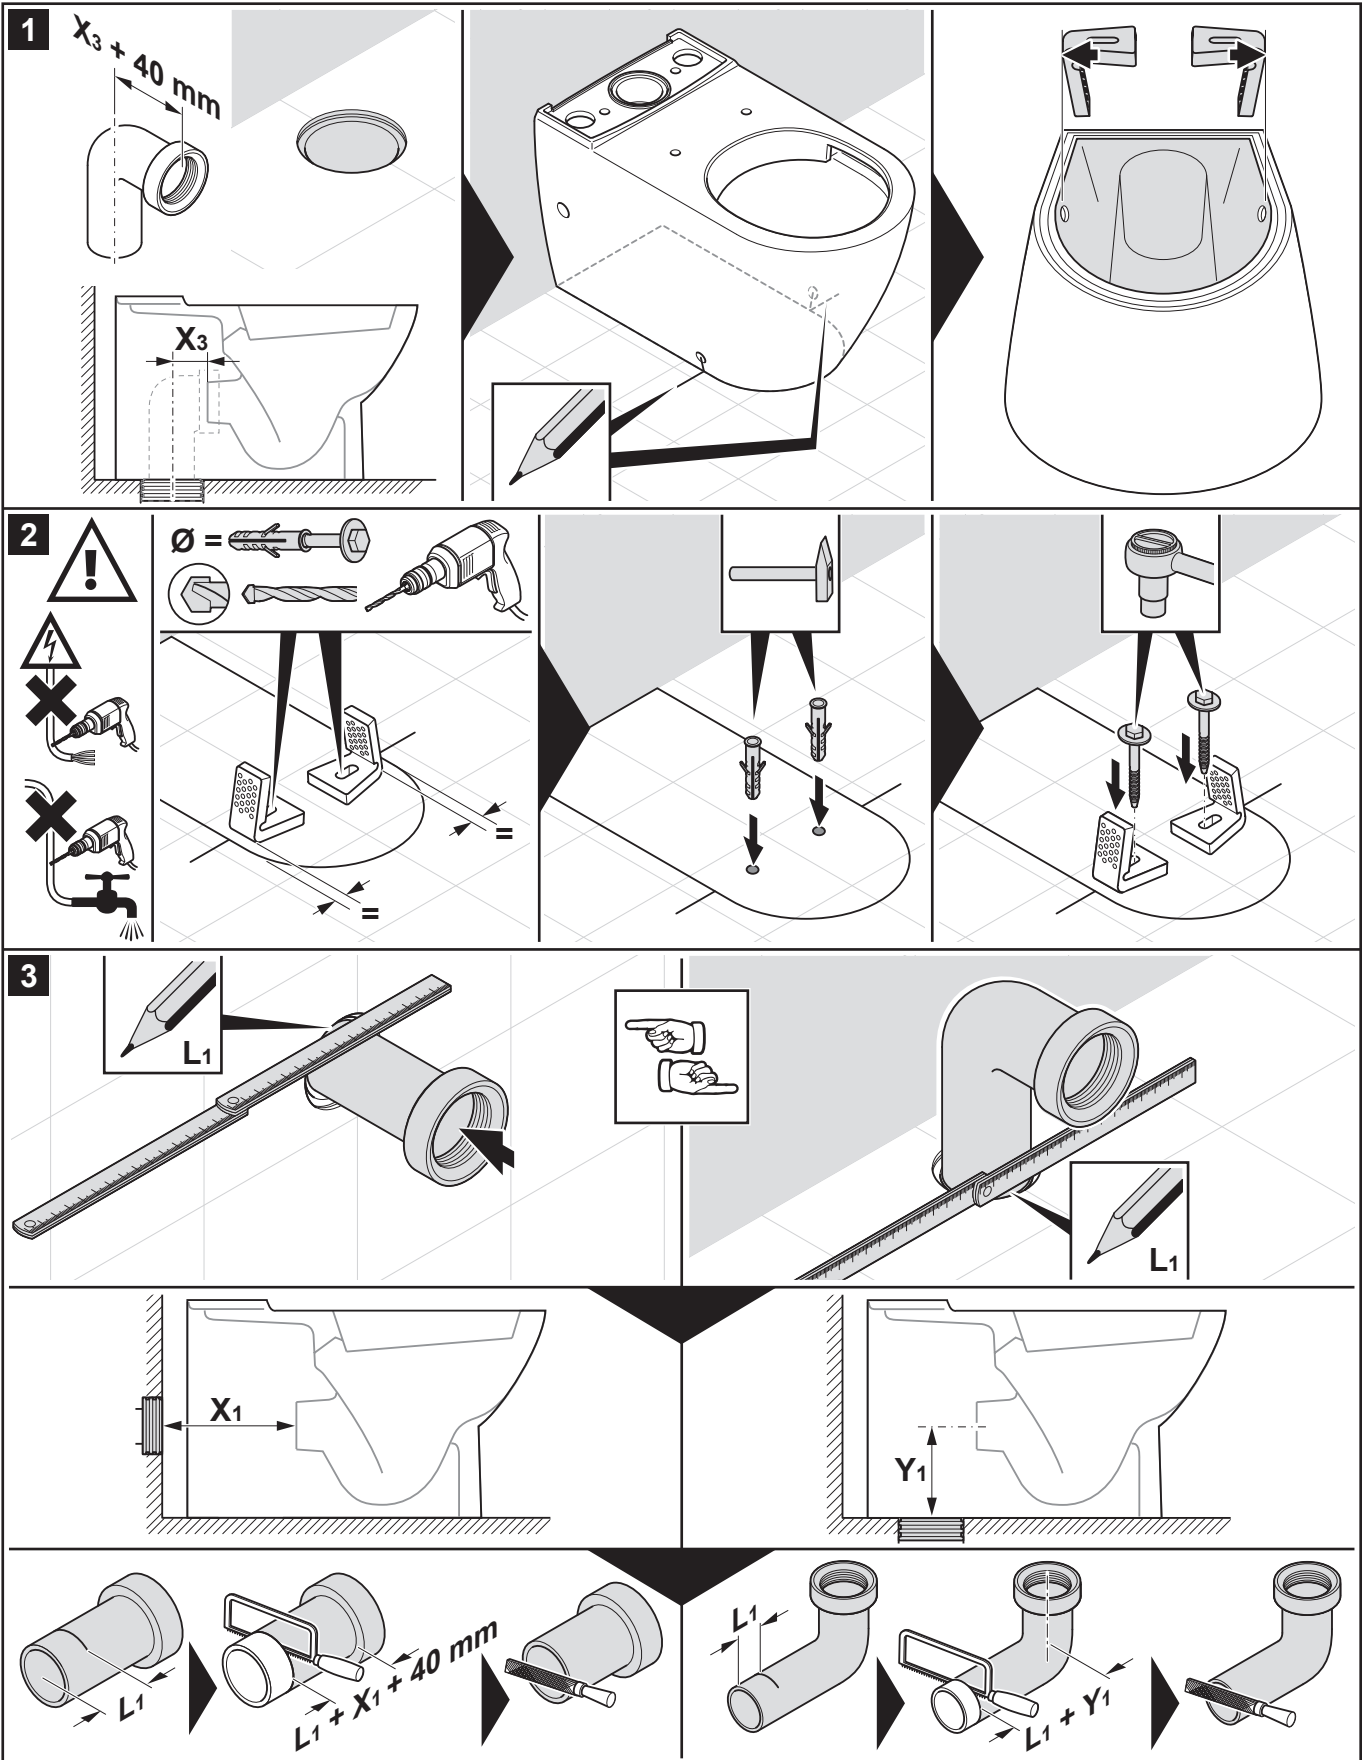

# General Instruction

- DE Montageanleitung  
WC mit Spülkasten, verdeckte Befestigung
- EN Installation Instructions  
WC with cistern, concealed fixation
- ES Instrucciones de montaje  
Inodoro con cisterna, fijación oculta
- FR Instructions de montage  
WC avec réservoir, fixation invisible

- IT Istruzioni di montaggio  
WC con cassetta di risciacquo, fissaggio nascosto
- NL Montage-instructie  
WC met spoelbak, verborgen bevestiging
- RU Инструкция по монтажу  
Унитаз со сливным бачком, скрытое крепление
- ZH 装配说明  
马桶含冲水箱，隐藏式安装