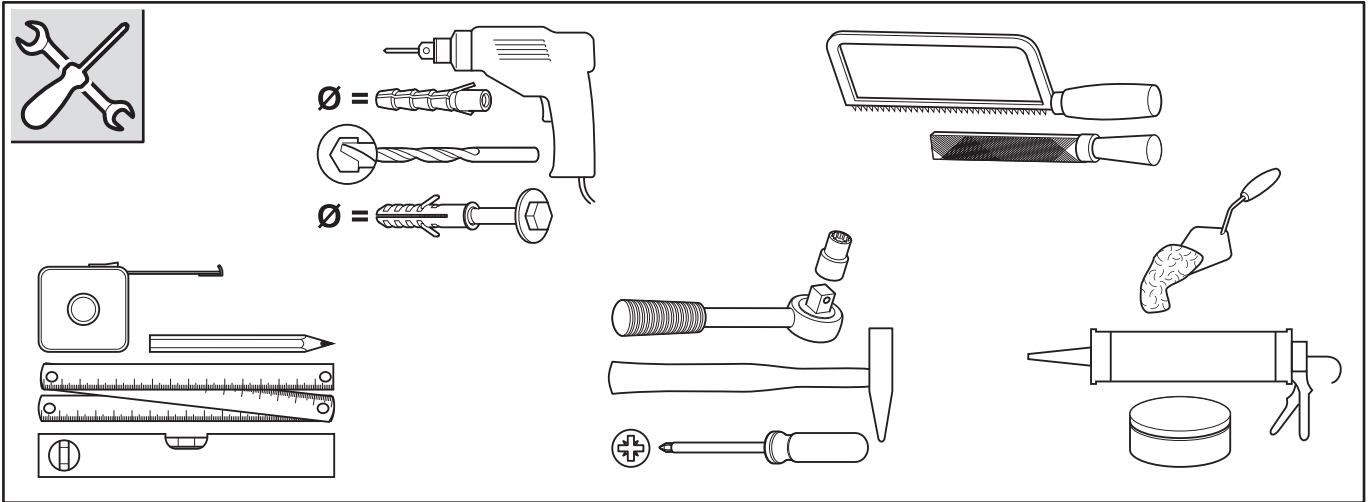

# General Instruction

- DE Montageanleitung  
WC mit Spülkasten, verdeckte Befestigung
- EN Installation Instructions  
WC with cistern, concealed fixation
- ES Instrucciones de montaje  
Inodoro con cisterna, fijación oculta
- FR Instructions de montage  
WC avec réservoir, fixation invisible

- IT Istruzioni di montaggio  
WC con cassetta di risciacquo, fissaggio nascosto
- NL Montage-instructie  
WC met spoelbak, verborgen bevestiging
- RU Инструкция по монтажу  
Унитаз со сливным бачком, скрытое крепление
- ZH 装配说明  
马桶含冲水箱，隐藏式安装