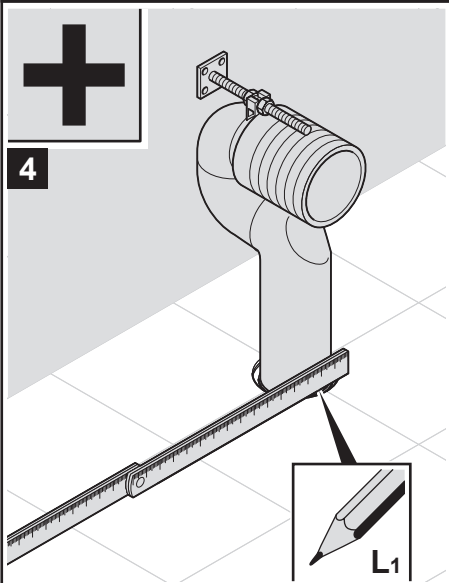

# General Instruction

- DE Montageanleitung  
WC mit Spülkasten, verdeckte Befestigung
- EN Installation Instructions  
WC with cistern, concealed fixation
- ES Instrucciones de montaje  
Inodoro con cisterna, fijación oculta
- FR Instructions de montage  
WC avec réservoir, fixation invisible

- IT Istruzioni di montaggio  
WC con cassetta di risciacquo, fissaggio nascosto
- NL Montage-instructie  
WC met spoelbak, verborgen bevestiging
- RU Инструкция по монтажу  
Унитаз со сливным бачком, скрытое крепление
- ZH 装配说明  
马桶含冲水箱，隐藏式安装