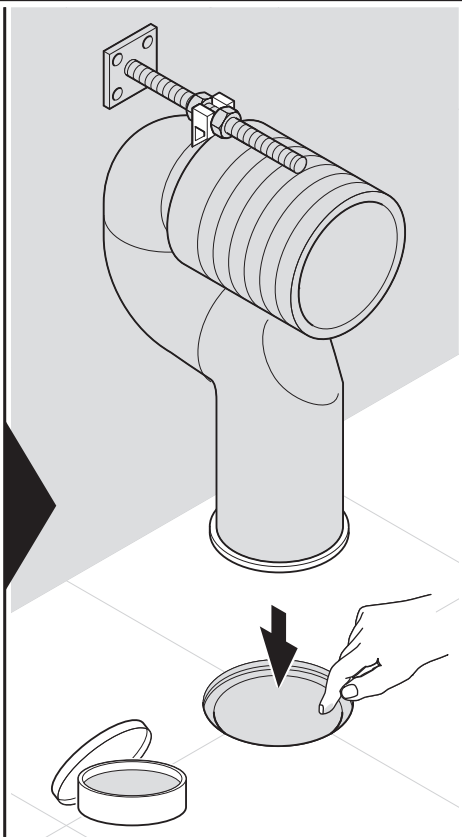

# General Instruction

- DE Montageanleitung  
WC mit Spülkasten, verdeckte Befestigung
- EN Installation Instructions  
WC with cistern, concealed fixation
- ES Instrucciones de montaje  
Inodoro con cisterna, fijación oculta
- FR Instructions de montage  
WC avec réservoir, fixation invisible

- IT Istruzioni di montaggio  
WC con cassetta di risciacquo, fissaggio nascosto
- NL Montage-instructie  
WC met spoelbak, verborgen bevestiging
- RU Инструкция по монтажу  
Унитаз со сливным бачком, скрытое крепление
- ZH 装配说明  
马桶含冲水箱，隐藏式安装