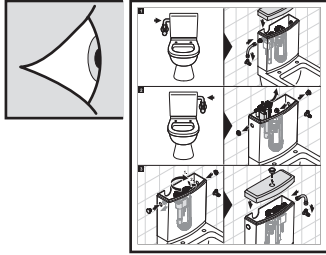

10

9211S6A3