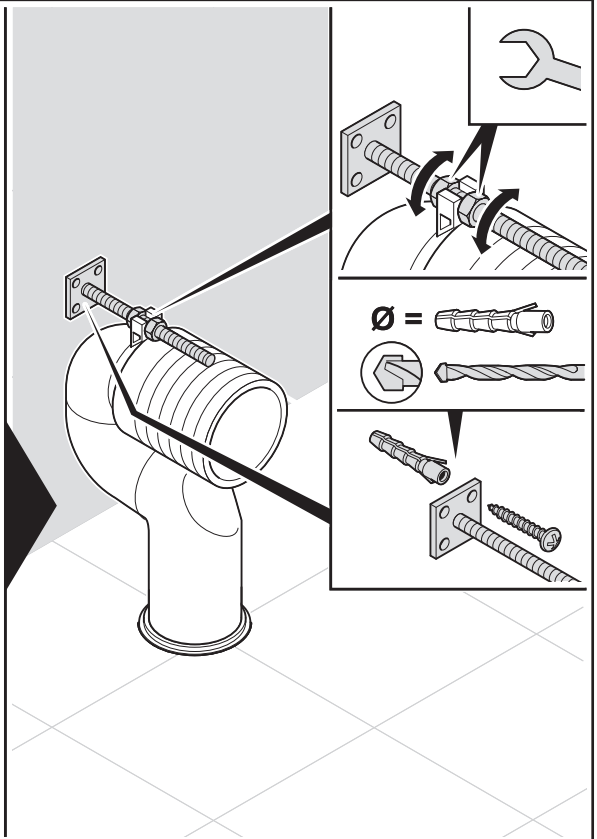

# General Instruction

- DE Montageanleitung  
WC mit Spülkasten, verdeckte Befestigung
- EN Installation Instructions  
WC with cistern, concealed fixation
- ES Instrucciones de montaje  
Inodoro con cisterna, fijación oculta
- FR Instructions de montage  
WC avec réservoir, fixation invisible

- IT Istruzioni di montaggio  
WC con cassetta di risciacquo, fissaggio nascosto
- NL Montage-instructie  
WC met spoelbak, verborgen bevestiging
- RU Инструкция по монтажу  
Унитаз со сливным бачком, скрытое крепление
- ZH 装配说明  
马桶含冲水箱，隐藏式安装