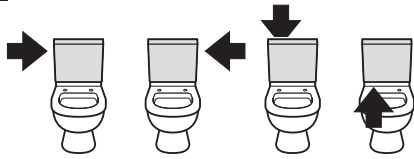

10

9211S6A3