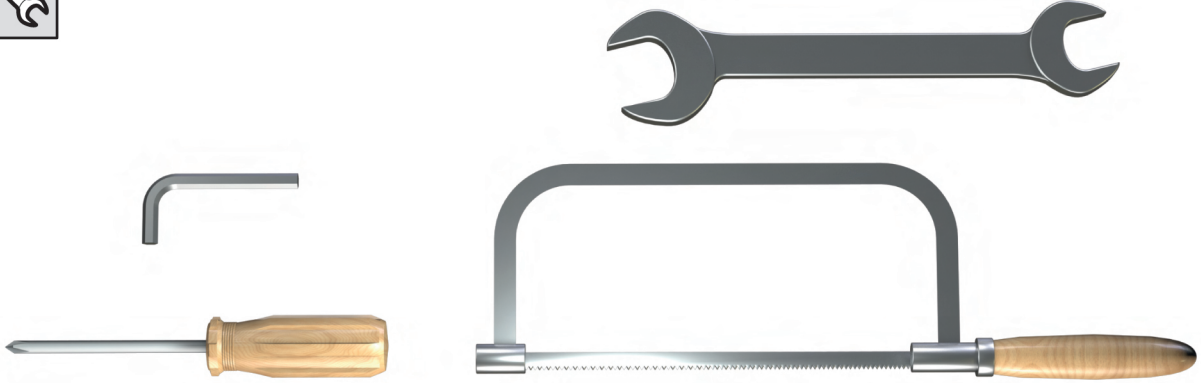

Basin Mixers

General
Instruction

Villeroy & Boch

- | | | | |
|---------------------------------------|---------------------------------|---------------------------------|----------------------------------|
| DE Montageanleitung | AR دليل التركيب | HU Szerelési útmutató | PT Instruções de montagem |
| EN Installation instructions | BG Ръководство за монтаж | ID Petunjuk pemasangan | RO Manual de montaj |
| ES Instrucciones de montaje | CS Návod k montáži | JA 取付説明書 | SK Návod na montáž |
| FR Instructions de montage | DA Monteringsvejledning | KO 설치 가이드 | SL Navodila za montažo |
| IT Istruzioni per il montaggio | ET Paigaldusjuhend | LT Montavimo instrukcija | SV Monteringsanvisning |
| NL Montagehandleiding | EL Οδηγίες τοποθέτησης | LV Montāžas instrukcija | TH คู่มือการติดตั้ง |
| RU Инструкция по монтажу | FI Asennusohje | NO Monteringsanvisning | TR Montaj kılavuzu |
| ZH 安装说明 | HR Uputa za montažu | PL Instrukcja montażu | UK Інструкція з монтажу |