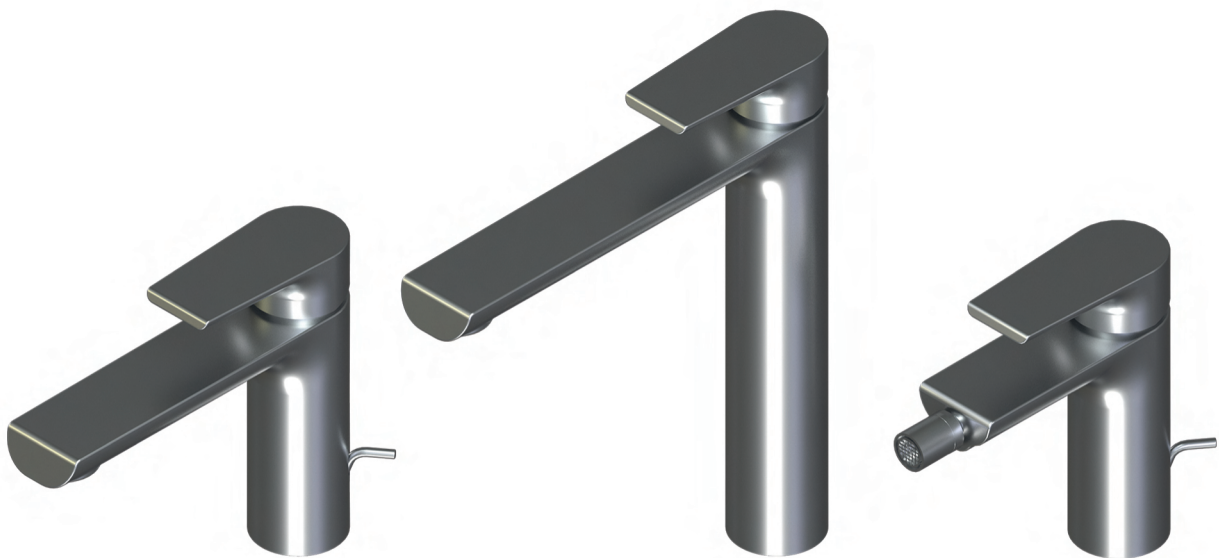

Basin Mixers

General
Instruction

Villeroy & Boch

- | | | | |
|---------------------------------------|---------------------------------|---------------------------------|----------------------------------|
| DE Montageanleitung | AR دليل التركيب | HU Szerelési útmutató | PT Instruções de montagem |
| EN Installation instructions | BG Ръководство за монтаж | ID Petunjuk pemasangan | RO Manual de montaj |
| ES Instrucciones de montaje | CS Návod k montáži | JA 取付説明書 | SK Návod na montáž |
| FR Instructions de montage | DA Monteringsvejledning | KO 설치 가이드 | SL Navodila za montažo |
| IT Istruzioni per il montaggio | ET Paigaldusjuhend | LT Montavimo instrukcija | SV Monteringsanvisning |
| NL Montagehandleiding | EL Οδηγίες τοποθέτησης | LV Montāžas instrukcija | TH คู่มือการติดตั้ง |
| RU Инструкция по монтажу | FI Asennusohje | NO Monteringsanvisning | TR Montaj kılavuzu |
| ZH 安装说明 | HR Uputa za montažu | PL Instrukcja montażu | UK Інструкція з монтажу |