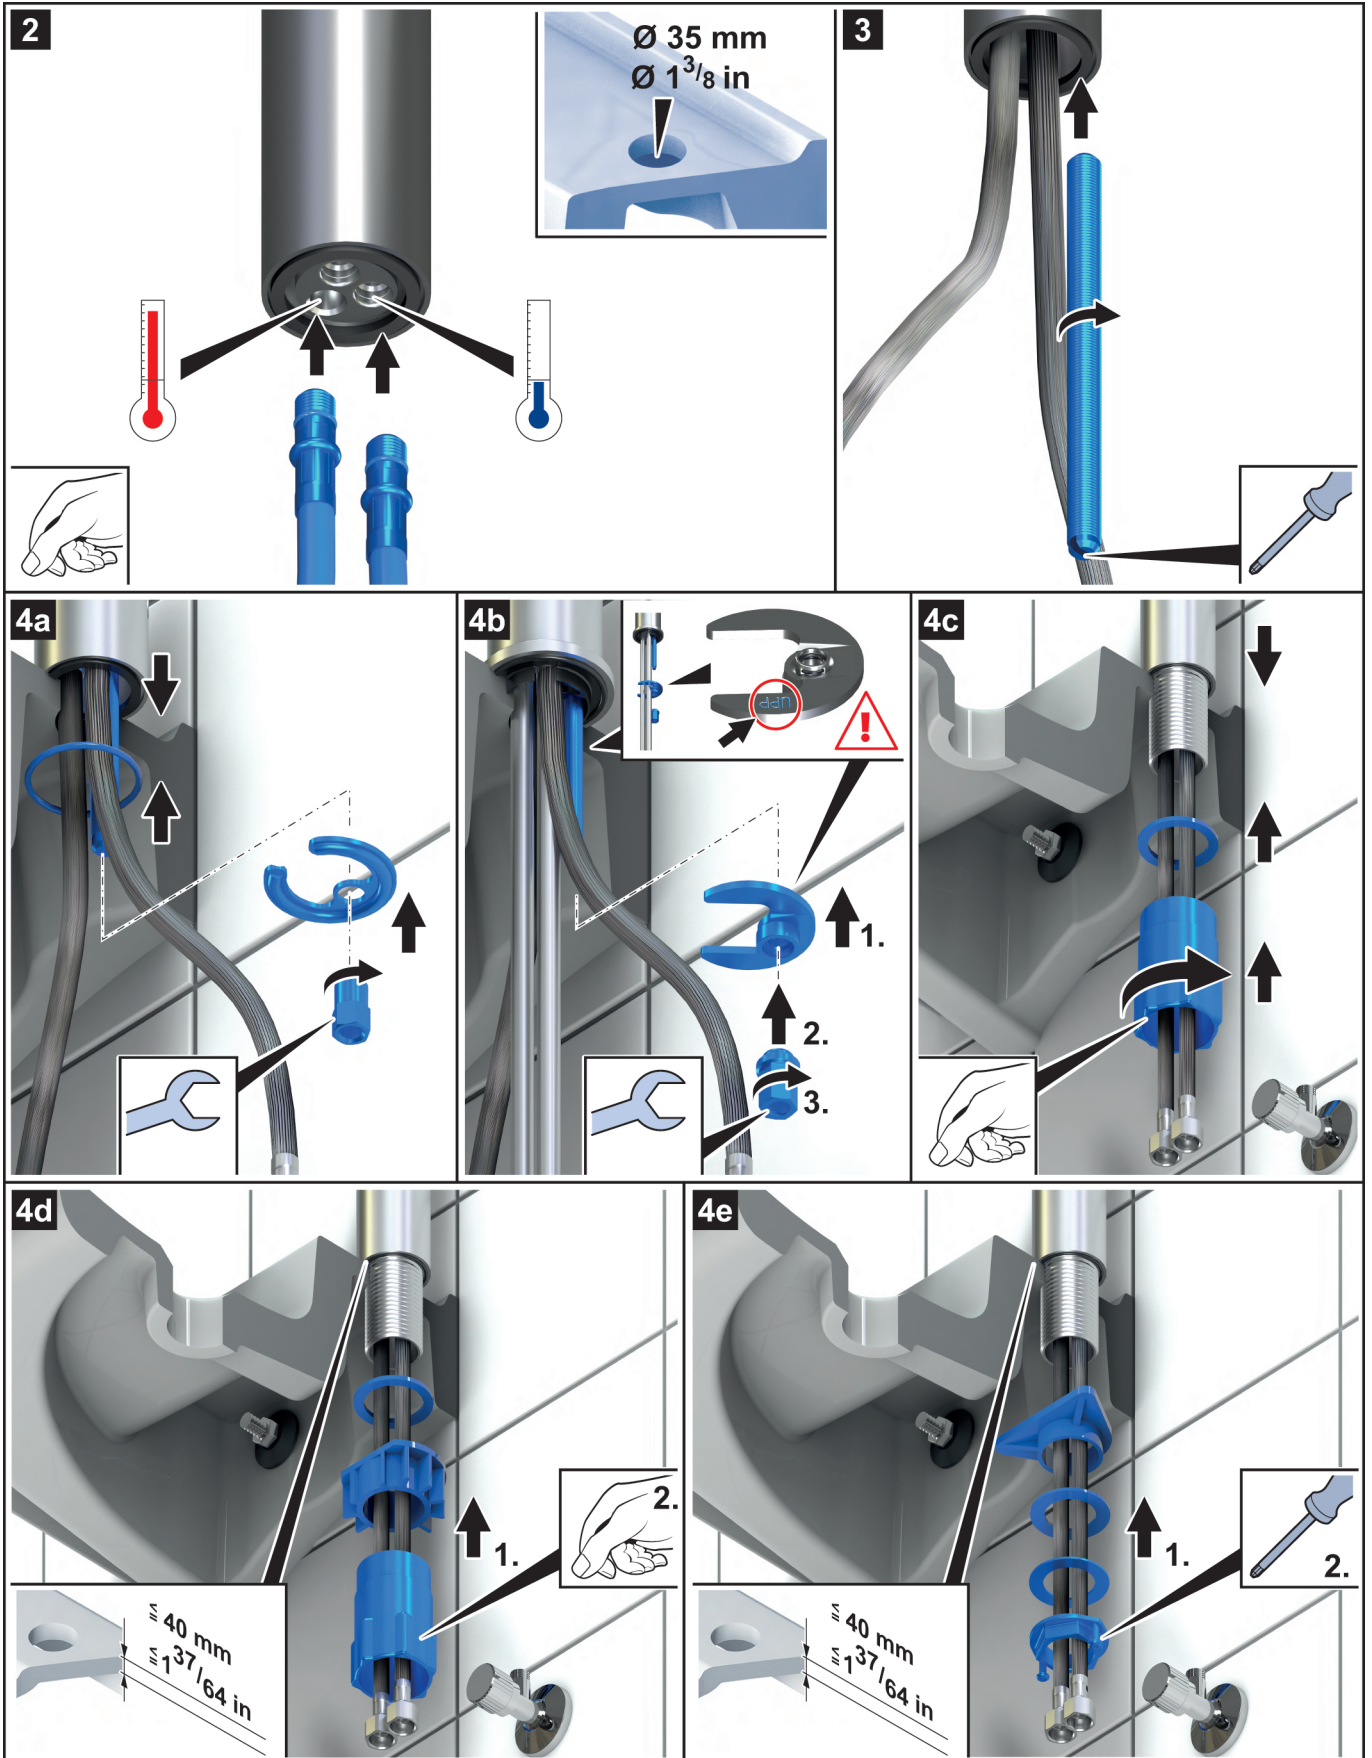

Basin Mixers

General
Instruction

Villeroy & Boch

- | | | | |
|---------------------------------------|---------------------------------|---------------------------------|----------------------------------|
| DE Montageanleitung | AR دليل التركيب | HU Szerelési útmutató | PT Instruções de montagem |
| EN Installation instructions | BG Ръководство за монтаж | ID Petunjuk pemasangan | RO Manual de montaj |
| ES Instrucciones de montaje | CS Návod k montáži | JA 取付説明書 | SK Návod na montáž |
| FR Instructions de montage | DA Monteringsvejledning | KO 설치 가이드 | SL Navodila za montažo |
| IT Istruzioni per il montaggio | ET Paigaldusjuhend | LT Montavimo instrukcija | SV Monteringsanvisning |
| NL Montagehandleiding | EL Οδηγίες τοποθέτησης | LV Montāžas instrukcija | TH คู่มือการติดตั้ง |
| RU Инструкция по монтажу | FI Asennusohje | NO Monteringsanvisning | TR Montaj kılavuzu |
| ZH 安装说明 | HR Uputa za montažu | PL Instrukcja montażu | UK Інструкція з монтажу |

i

	mm	in
DN 6	R > 25	R > 0 ⁶³ / ₆₄
DN 8	R > 30	R > 1 ³ / ₁₆
DN 10	R > 35	R > 1 ³ / ₈

i

1a

1b

1c

VILLEROY & BOCH

GERMANY