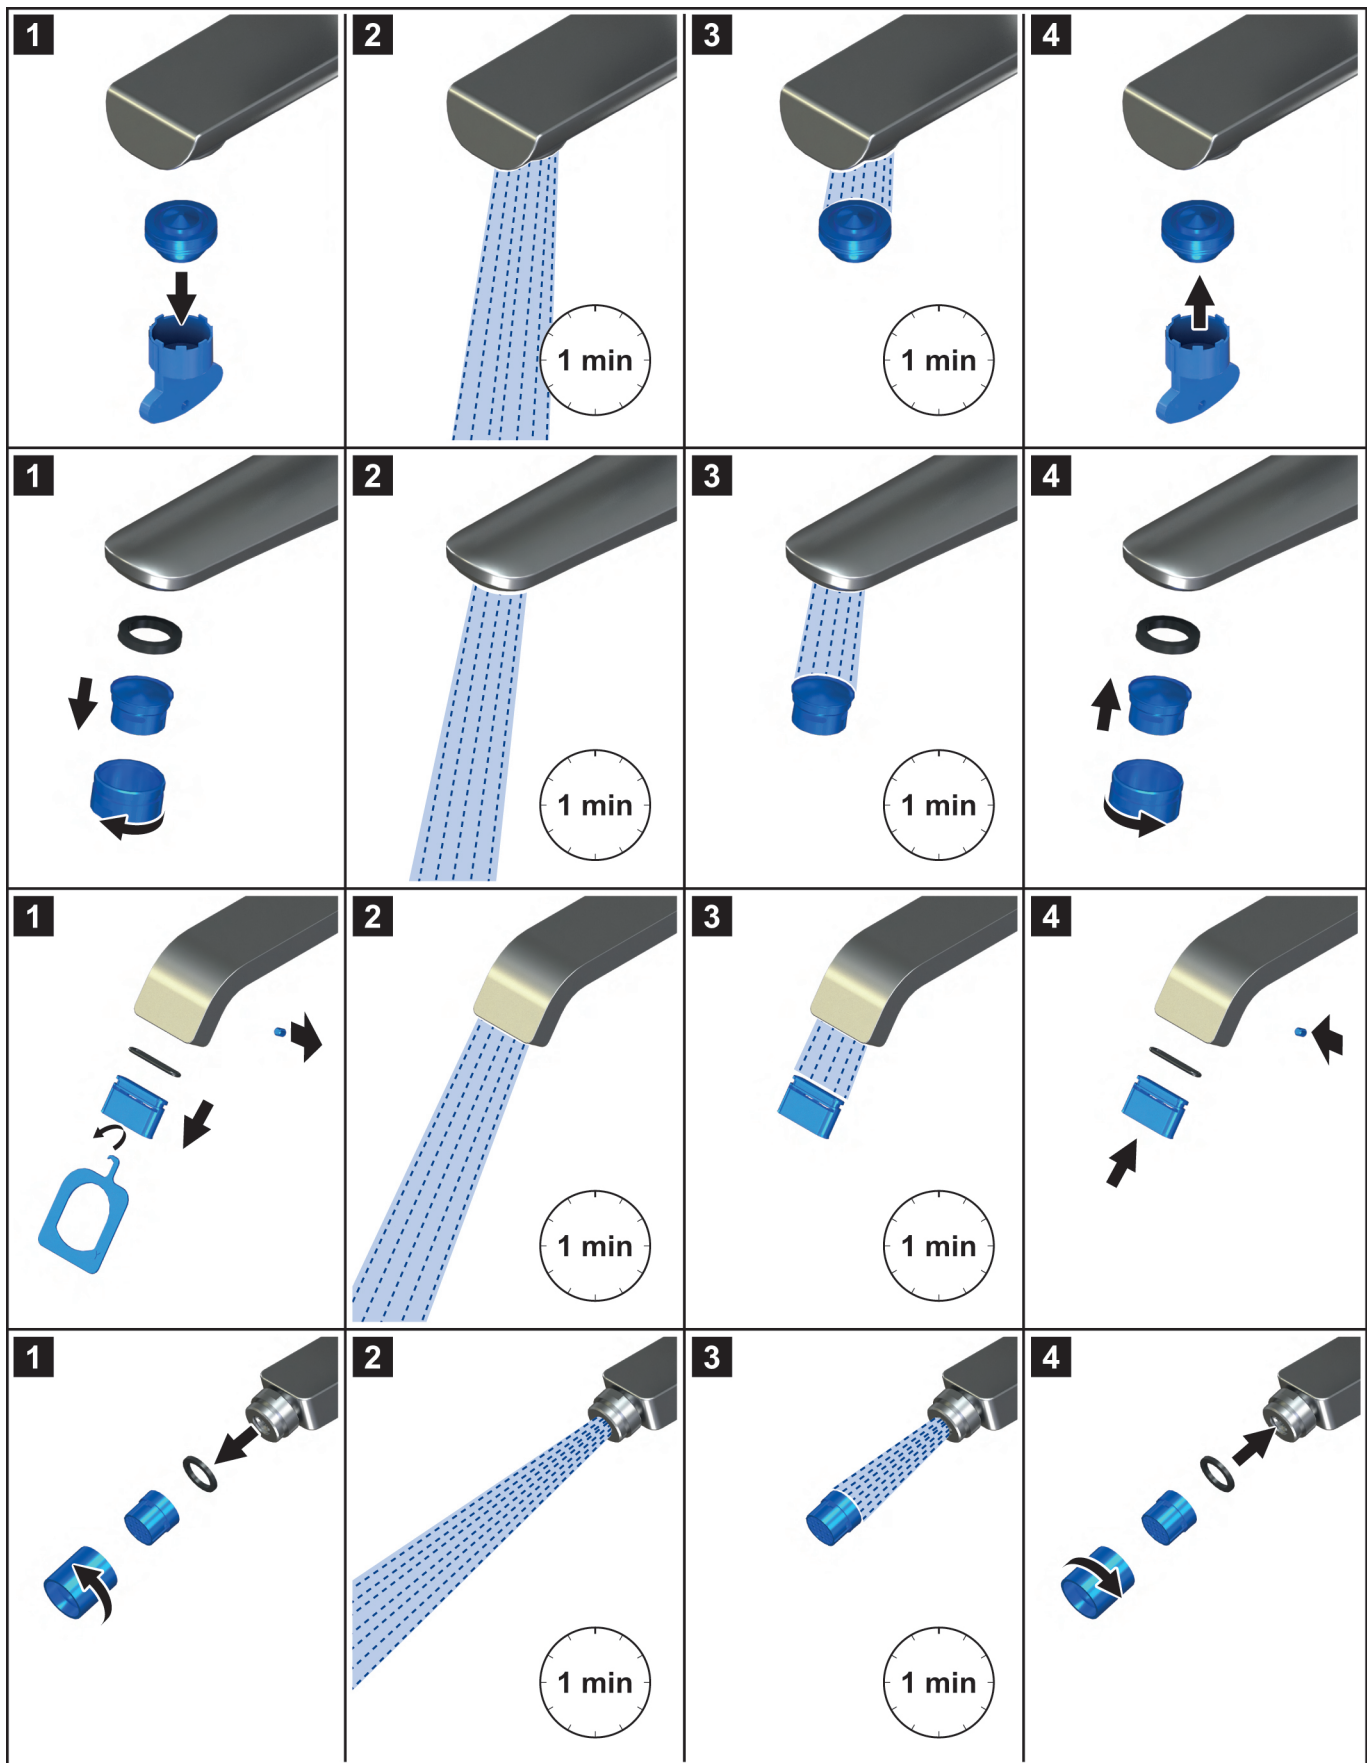

Basin Mixers

General
Instruction

Villeroy & Boch

- | | | | |
|---------------------------------------|---------------------------------|---------------------------------|----------------------------------|
| DE Montageanleitung | AR دليل التركيب | HU Szerelési útmutató | PT Instruções de montagem |
| EN Installation instructions | BG Ръководство за монтаж | ID Petunjuk pemasangan | RO Manual de montaj |
| ES Instrucciones de montaje | CS Návod k montáži | JA 取付説明書 | SK Návod na montáž |
| FR Instructions de montage | DA Monteringsvejledning | KO 설치 가이드 | SL Navodila za montažo |
| IT Istruzioni per il montaggio | ET Paigaldusjuhend | LT Montavimo instrukcija | SV Monteringsanvisning |
| NL Montagehandleiding | EL Οδηγίες τοποθέτησης | LV Montāžas instrukcija | TH คู่มือการติดตั้ง |
| RU Инструкция по монтажу | FI Asennusohje | NO Monteringsanvisning | TR Montaj kılavuzu |
| ZH 安装说明 | HR Uputa za montažu | PL Instrukcja montażu | UK Інструкція з монтажу |

i

	mm	in
DN 6	R > 25	R > 0 ⁶³ / ₆₄
DN 8	R > 30	R > 1 ³ / ₁₆
DN 10	R > 35	R > 1 ³ / ₈

i

1a

1b

1c

VILLEROY & BOCH

GERMANY