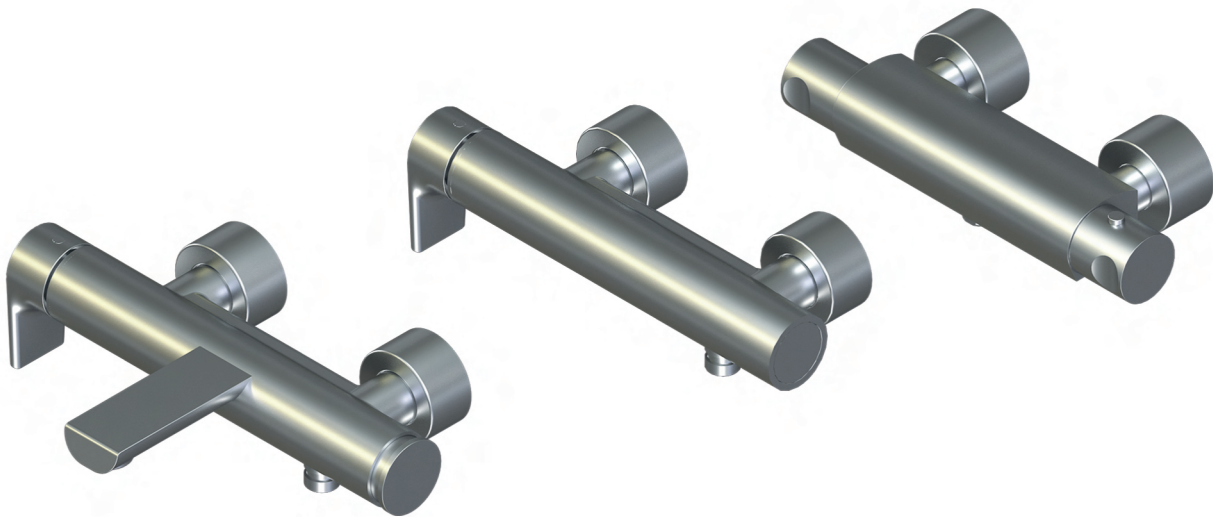

Exposed Bath & Shower

General
Instruction

Villeroy & Boch

- | | | | |
|---------------------------------------|---------------------------------|---------------------------------|----------------------------------|
| DE Montageanleitung | AR دليل التركيب | HU Szerelési útmutató | PT Instruções de montagem |
| EN Installation instructions | BG Ръководство за монтаж | ID Petunjuk pemasangan | RO Manual de montaj |
| ES Instrucciones de montaje | CS Návod k montáži | JA 取付説明書 | SK Návod na montáž |
| FR Instructions de montage | DA Monteringsvejledning | KO 설치 가이드 | SL Navodila za montažo |
| IT Istruzioni per il montaggio | ET Paigaldusjuhend | LT Montavimo instrukcija | SV Monteringsanvisning |
| NL Montagehandleiding | EL Οδηγίες τοποθέτησης | LV Montāžas instrukcija | TH คู่มือการติดตั้ง |
| RU Инструкция по монтажу | FI Asennusohje | NO Monteringsanvisning | TR Montaj kılavuzu |
| ZH 安装说明 | HR Uputa za montažu | PL Instrukcja montażu | UK Інструкція з монтажу |

1 min

2. 

4a

	mm	inch
A	150	5 ²⁹ / ₃₂

4b

	mm	inch
A	150	5 ²⁹ / ₃₂

VILLEROY & BOCH

GERMANY