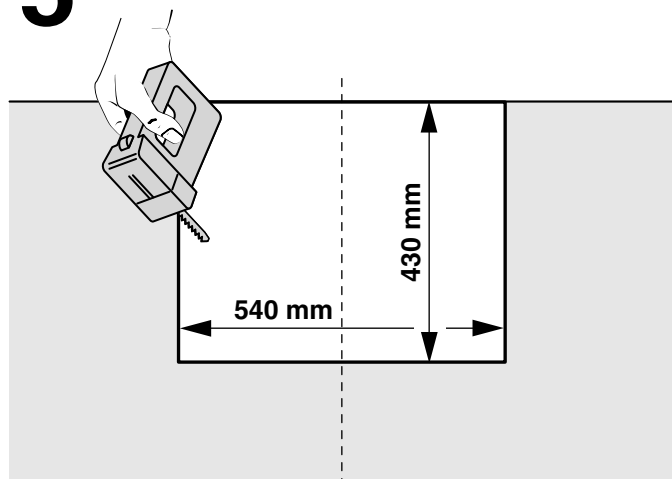

5

SUBWAY 2.0 WT 65: 7113KG

SUBWAY 2.0 WT 80: 71758G

SUBWAY 2.0 WT 100: 71751G

6

A

B

7