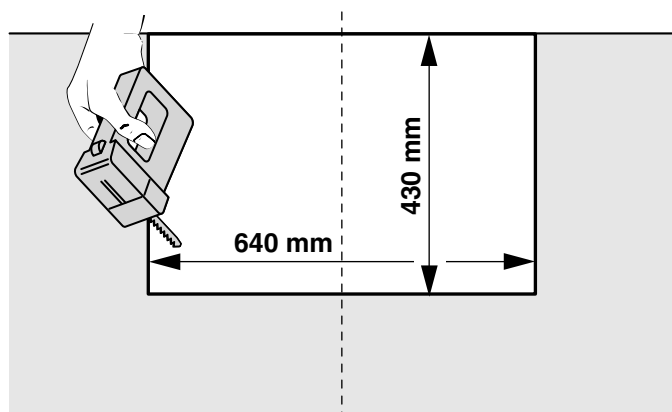

5

SUBWAY 2.0 WT 65: 7113KG

SUBWAY 2.0 WT 80: 71758G

SUBWAY 2.0 WT 100: 71751G

6

A

B

7