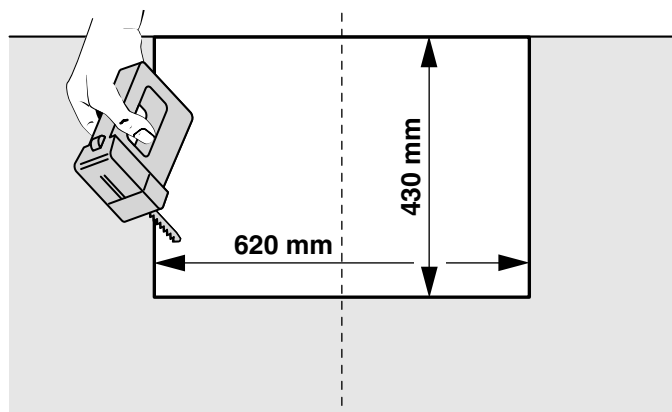

5

SUBWAY 2.0 WT 65: 7113KG

SUBWAY 2.0 WT 80: 71758G

SUBWAY 2.0 WT 100: 71751G

6

A

B

7