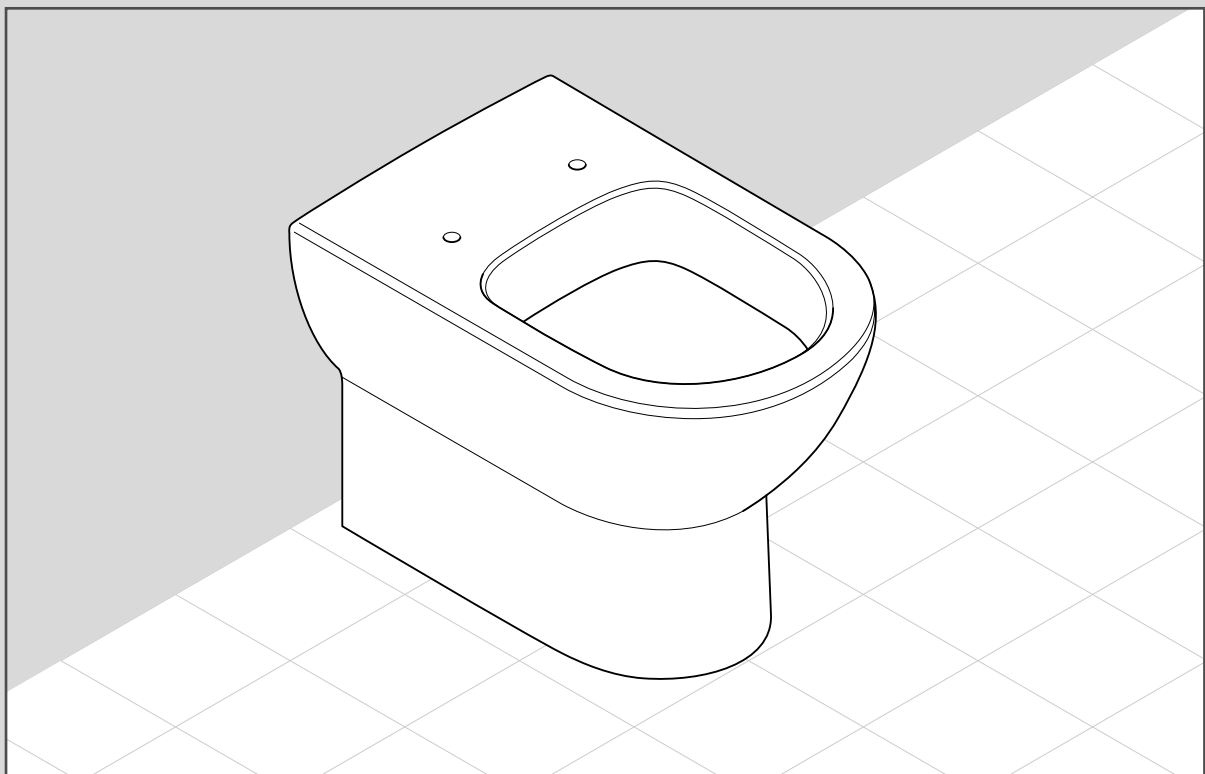

General Instruction

General
Instruction
Villeroy & Boch

- DE** Montageanleitung
WC, wandnah, verdeckte Befestigung
- EN** Installation Instructions
WC, close to wall, concealed fixation
- FR** Instructions de montage
WC, près du mur, fixation invisible
- IT** Istruzioni di montaggio
WC, da parete, fissaggio nascosto

- ES** Instrucciones de montaje
Inodoro, pegado a la pared, fijación oculta
- NL** Montage-instructie
WC, nabij de muur, verborgen bevestiging
- ZH** 装配说明
马桶，挂墙式隐藏安装
- RU** Инструкция по монтажу
Унитаз, настенный, скрытое крепление