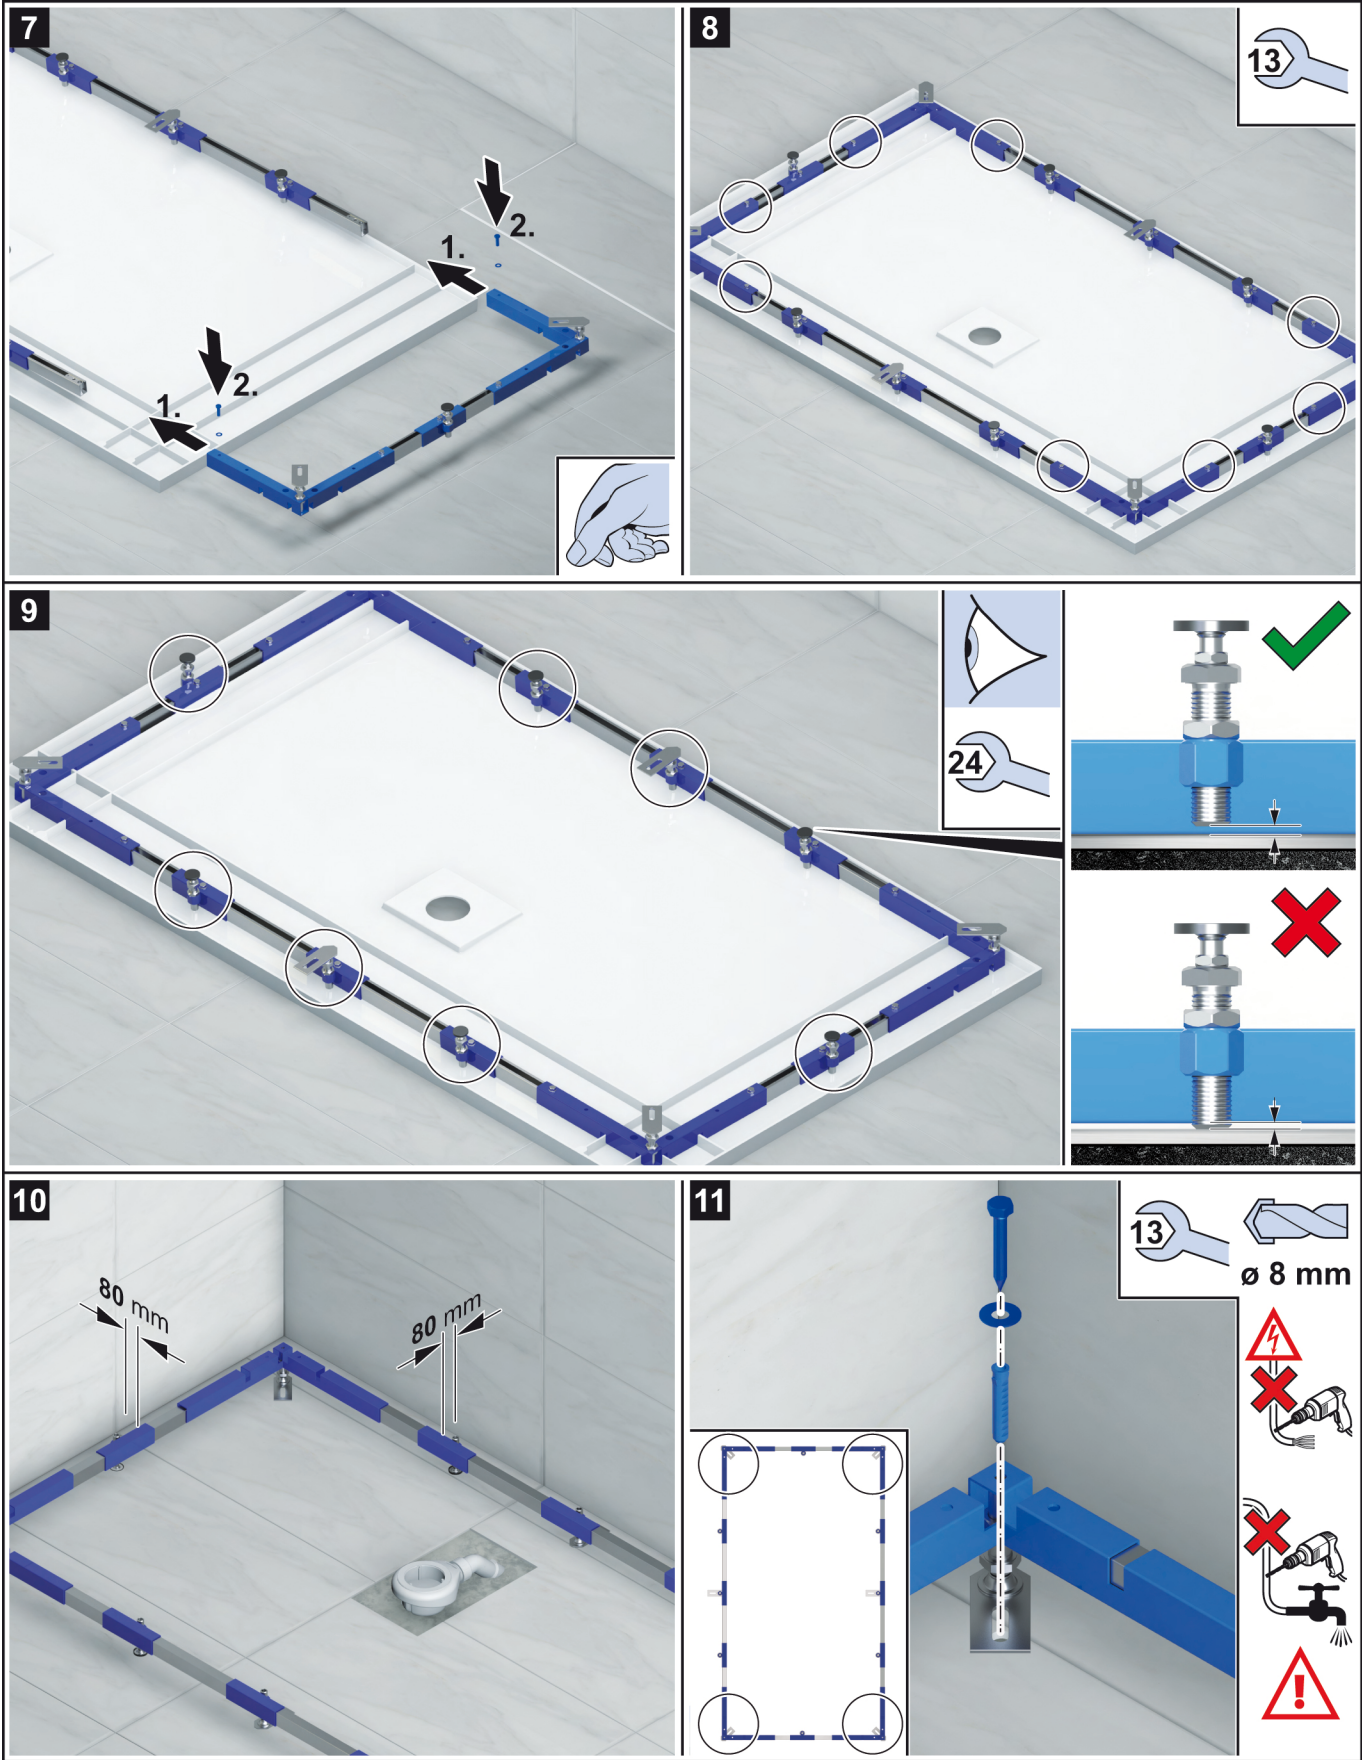

ViFrame shower tray support

DE Montageanleitung	AR دليل التركيب	HU Szerelési útmutató	PT Instruções de montagem
EN Installation instructions	BG Ръководство за монтаж	ID Petunjuk pemasangan	RO Manual de montaj
ES Instrucciones de montaje	CS Návod k montáži	JA 取付説明書	SK Návod na montáž
FR Instructions de montage	DA Monteringsvejledning	KO 설치 가이드	SL Navodila za montažo
IT Istruzioni per il montaggio	EE Paigaldusjuhend	LT Montavimo instrukcija	SV Monteringsanvisning
NL Montagehandleiding	EL Οδηγίες τοποθέτησης	LV Montāžas instrukcija	TH คู่มือการติดตั้ง
RU Инструкция по монтажу	FI Asennusohje	NO Monteringsanvisning	TR Montaj kılavuzu
ZH 安装说明	HR Uputa za montažu	PL Instrukcja montażu	UK Інструкція з монтажу