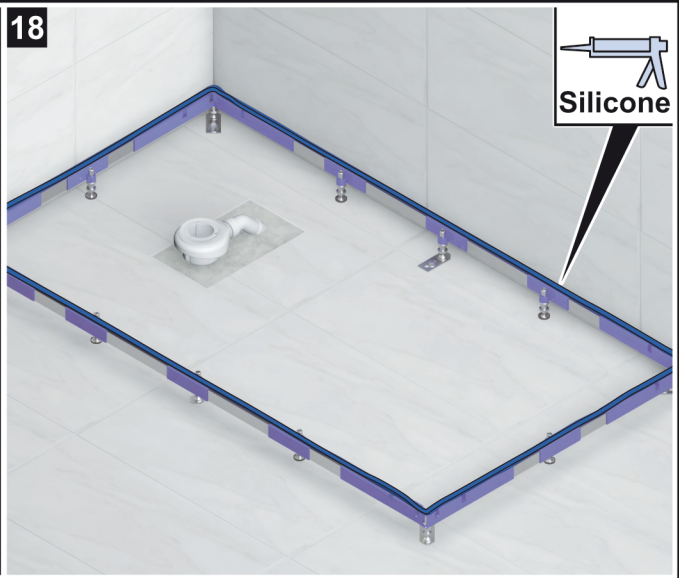

ViFrame shower tray support

DE Montageanleitung	AR دليل التركيب	HU Szerelési útmutató	PT Instruções de montagem
EN Installation instructions	BG Ръководство за монтаж	ID Petunjuk pemasangan	RO Manual de montaj
ES Instrucciones de montaje	CS Návod k montáži	JA 取付説明書	SK Návod na montáž
FR Instructions de montage	DA Monteringsvejledning	KO 설치 가이드	SL Navodila za montažo
IT Istruzioni per il montaggio	EE Paigaldusjuhend	LT Montavimo instrukcija	SV Monteringsanvisning
NL Montagehandleiding	EL Οδηγίες τοποθέτησης	LV Montāžas instrukcija	TH คู่มือการติดตั้ง
RU Инструкция по монтажу	FI Asennusohje	NO Monteringsanvisning	TR Montaj kılavuzu
ZH 安装说明	HR Uputa za montažu	PL Instrukcja montażu	UK Інструкція з монтажу