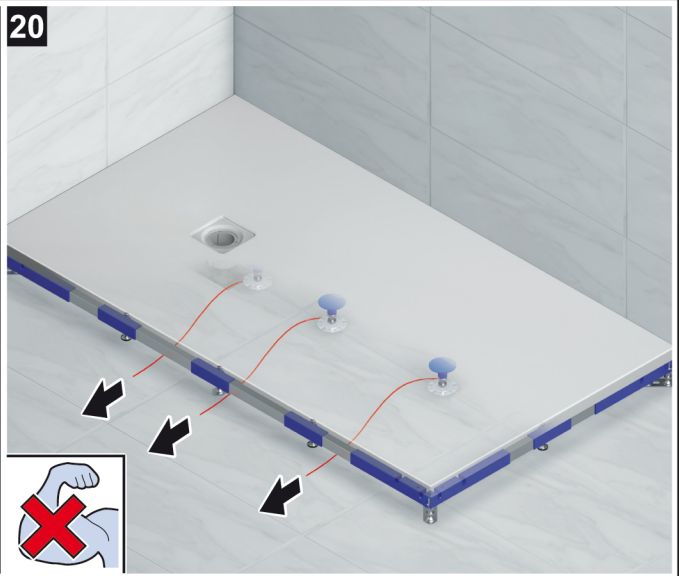

ViFrame shower tray support

DE Montageanleitung	AR دليل التركيب	HU Szerelési útmutató	PT Instruções de montagem
EN Installation instructions	BG Ръководство за монтаж	ID Petunjuk pemasangan	RO Manual de montaj
ES Instrucciones de montaje	CS Návod k montáži	JA 取付説明書	SK Návod na montáž
FR Instructions de montage	DA Monteringsvejledning	KO 설치 가이드	SL Navodila za montažo
IT Istruzioni per il montaggio	EE Paigaldusjuhend	LT Montavimo instrukcija	SV Monteringsanvisning
NL Montagehandleiding	EL Οδηγίες τοποθέτησης	LV Montāžas instrukcija	TH คู่มือการติดตั้ง
RU Инструкция по монтажу	FI Asennusohje	NO Monteringsanvisning	TR Montaj kılavuzu
ZH 安装说明	HR Uputa za montažu	PL Instrukcja montażu	UK Інструкція з монтажу