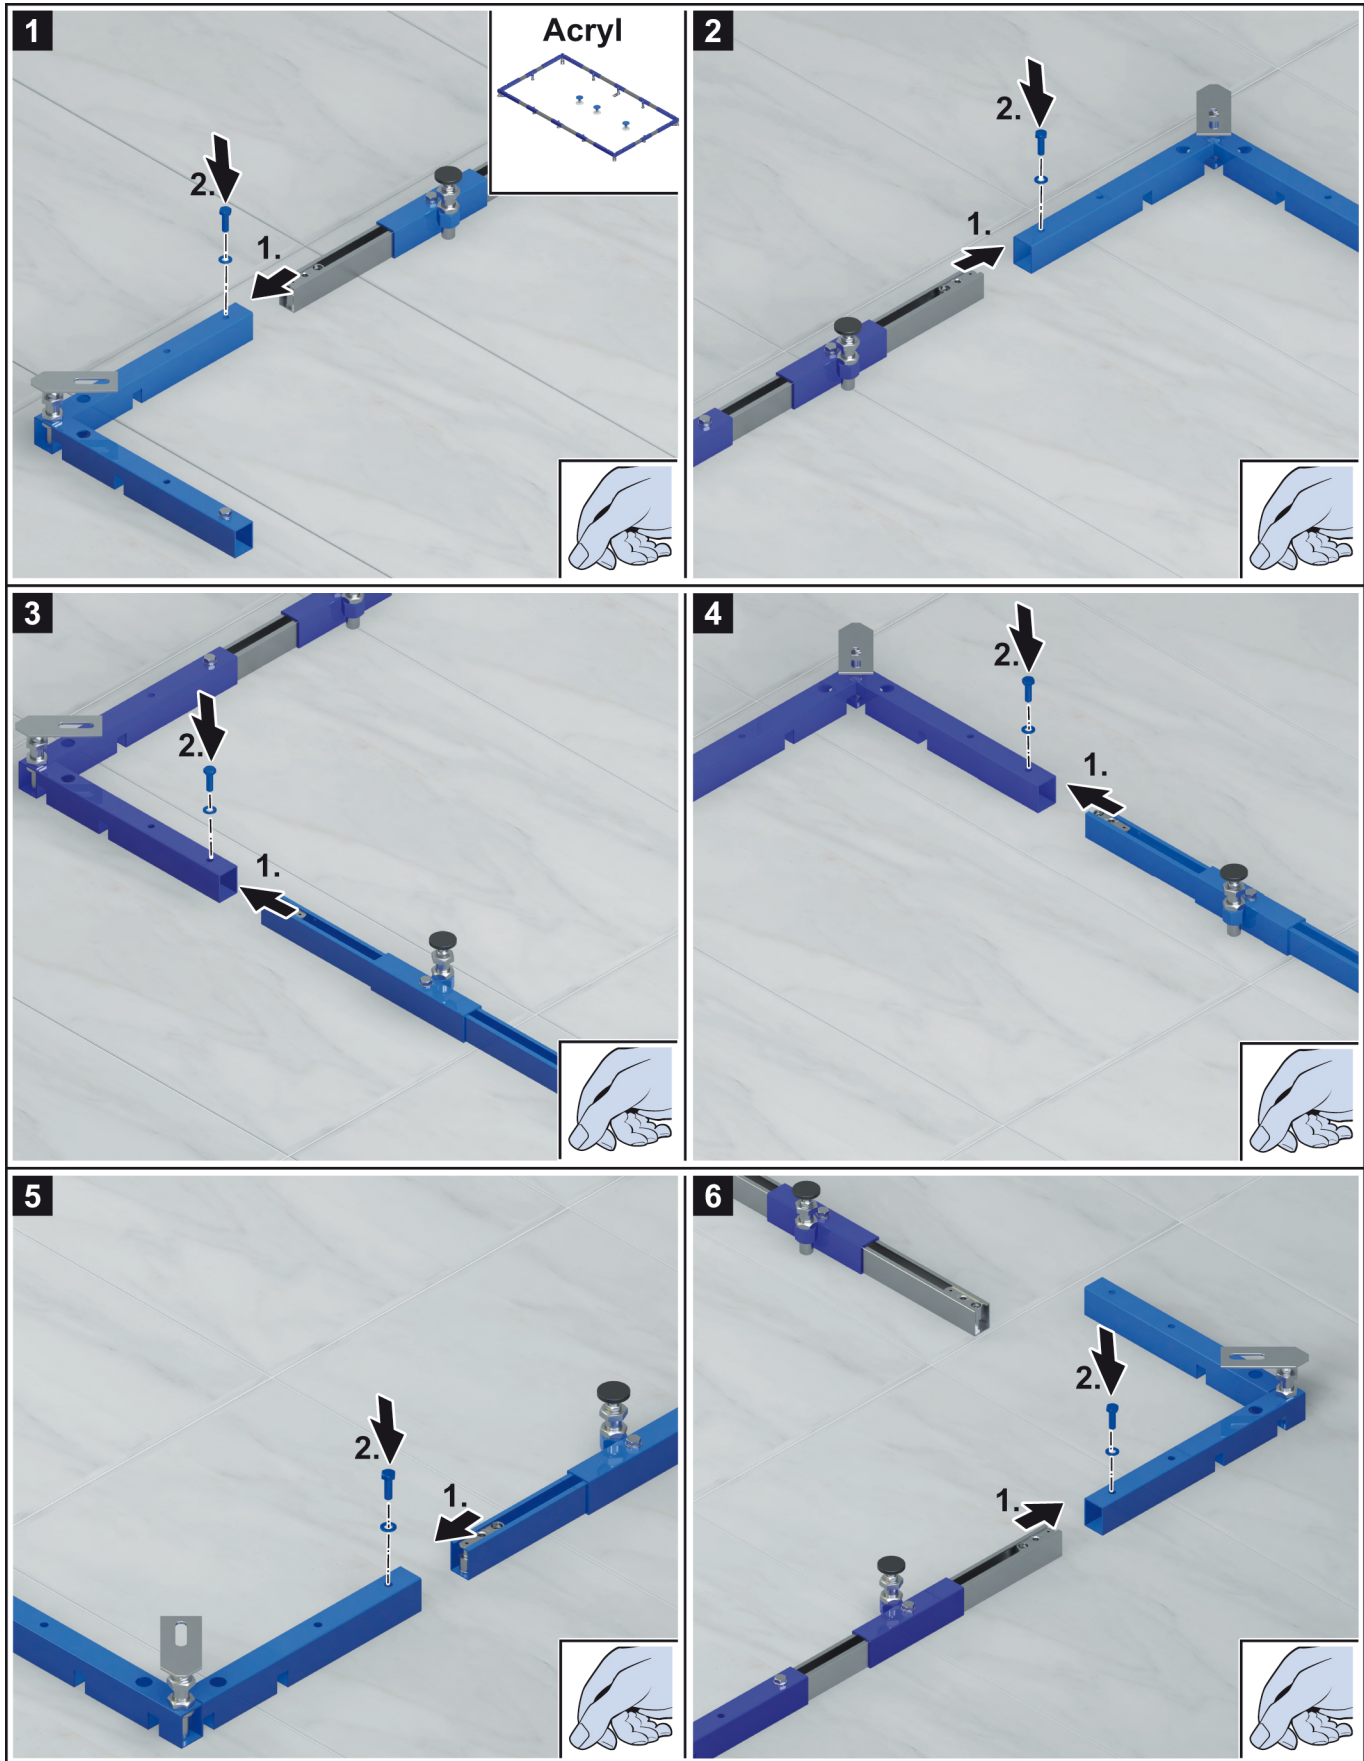

ViFrame shower tray support

DE Montageanleitung	AR دليل التركيب	HU Szerelési útmutató	PT Instruções de montagem
EN Installation instructions	BG Ръководство за монтаж	ID Petunjuk pemasangan	RO Manual de montaj
ES Instrucciones de montaje	CS Návod k montáži	JA 取付説明書	SK Návod na montáž
FR Instructions de montage	DA Monteringsvejledning	KO 설치 가이드	SL Navodila za montažo
IT Istruzioni per il montaggio	EE Paigaldusjuhend	LT Montavimo instrukcija	SV Monteringsanvisning
NL Montagehandleiding	EL Οδηγίες τοποθέτησης	LV Montāžas instrukcija	TH คู่มือการติดตั้ง
RU Инструкция по монтажу	FI Asennusohje	NO Monteringsanvisning	TR Montaj kılavuzu
ZH 安装说明	HR Uputa za montažu	PL Instrukcja montażu	UK Інструкція з монтажу