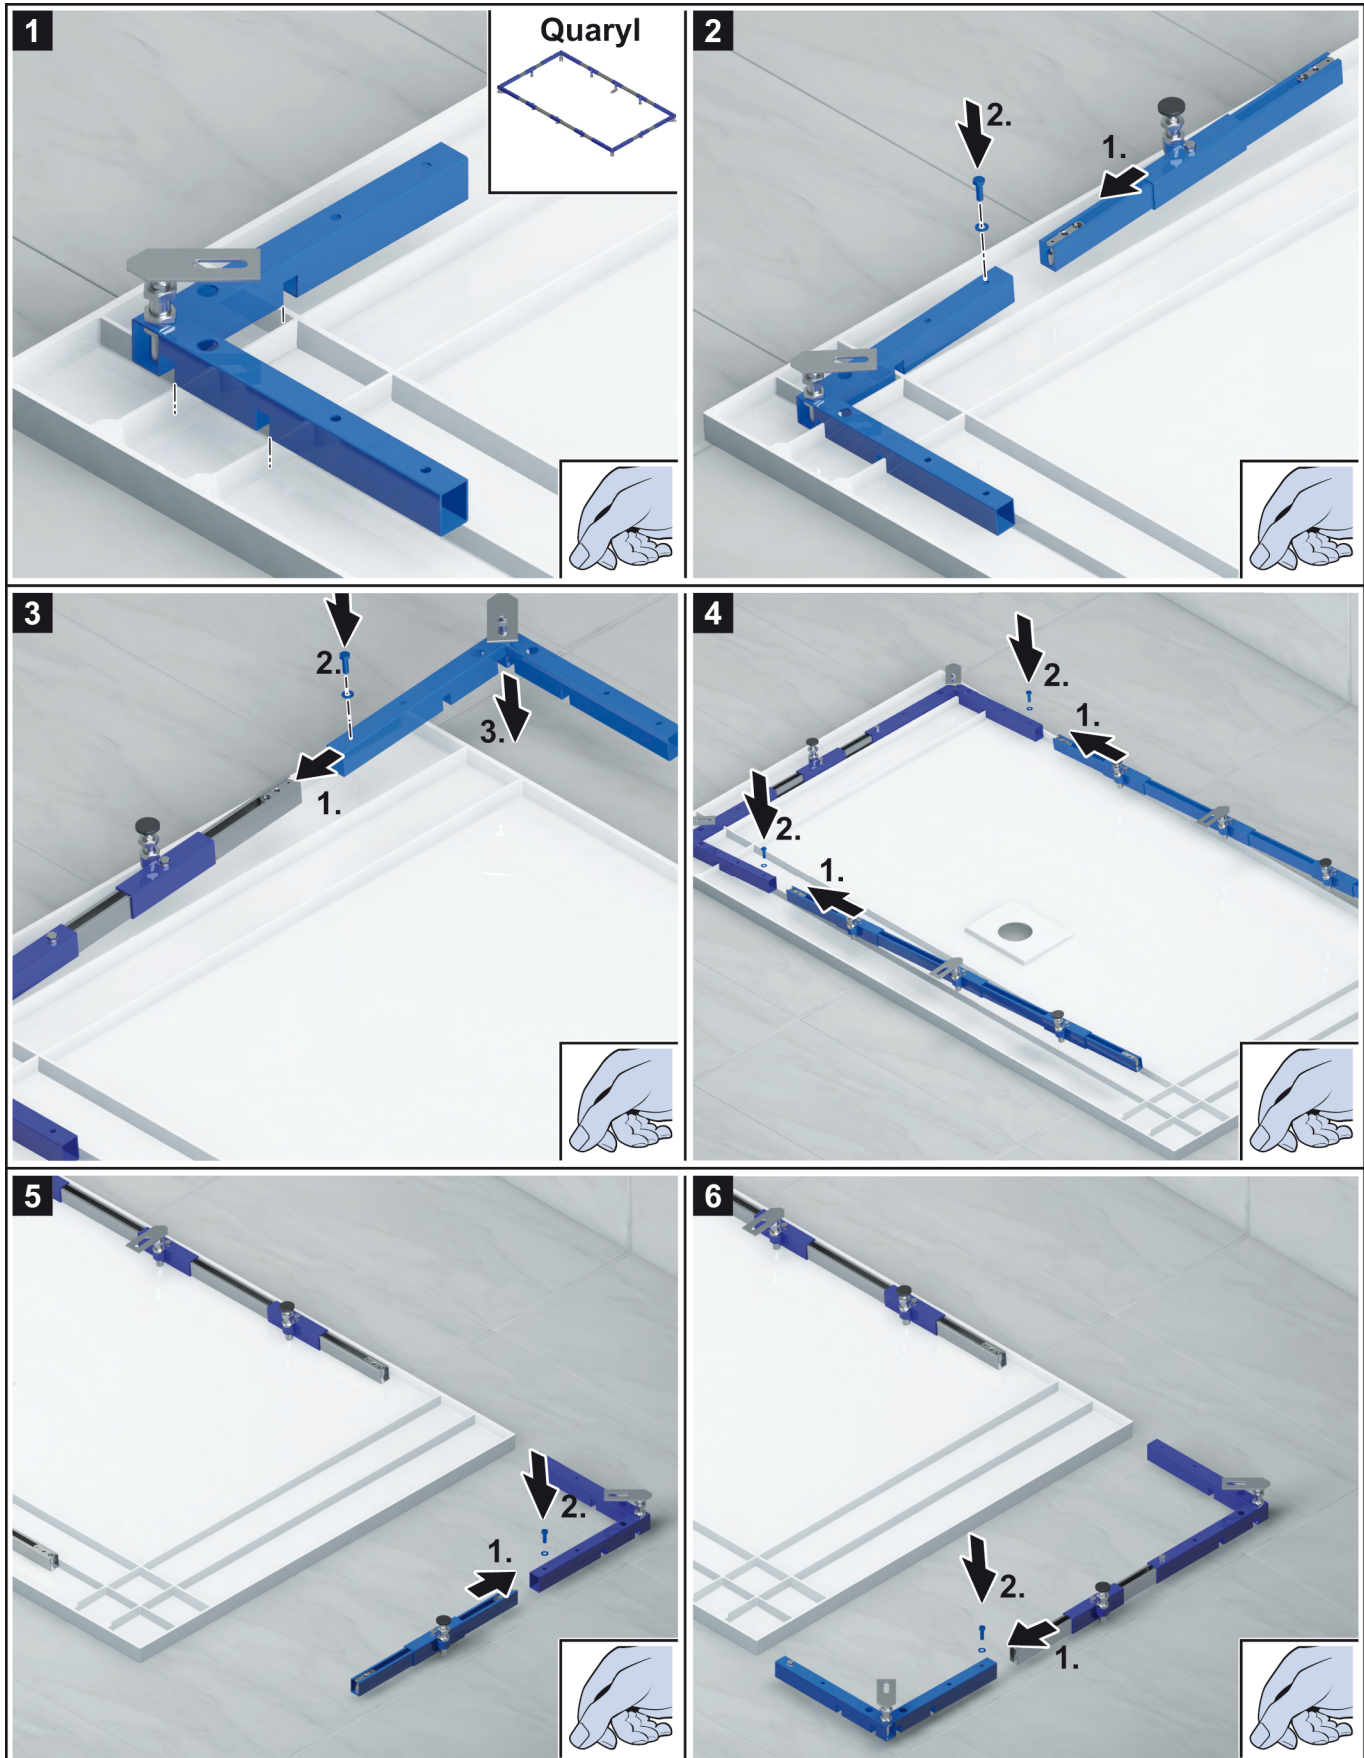

ViFrame shower tray support

DE Montageanleitung	AR دليل التركيب	HU Szerelési útmutató	PT Instruções de montagem
EN Installation instructions	BG Ръководство за монтаж	ID Petunjuk pemasangan	RO Manual de montaj
ES Instrucciones de montaje	CS Návod k montáži	JA 取付説明書	SK Návod na montáž
FR Instructions de montage	DA Monteringsvejledning	KO 설치 가이드	SL Navodila za montažo
IT Istruzioni per il montaggio	EE Paigaldusjuhend	LT Montavimo instrukcija	SV Monteringsanvisning
NL Montagehandleiding	EL Οδηγίες τοποθέτησης	LV Montāžas instrukcija	TH คู่มือการติดตั้ง
RU Инструкция по монтажу	FI Asennusohje	NO Monteringsanvisning	TR Montaj kılavuzu
ZH 安装说明	HR Uputa za montažu	PL Instrukcja montażu	UK Інструкція з монтажу