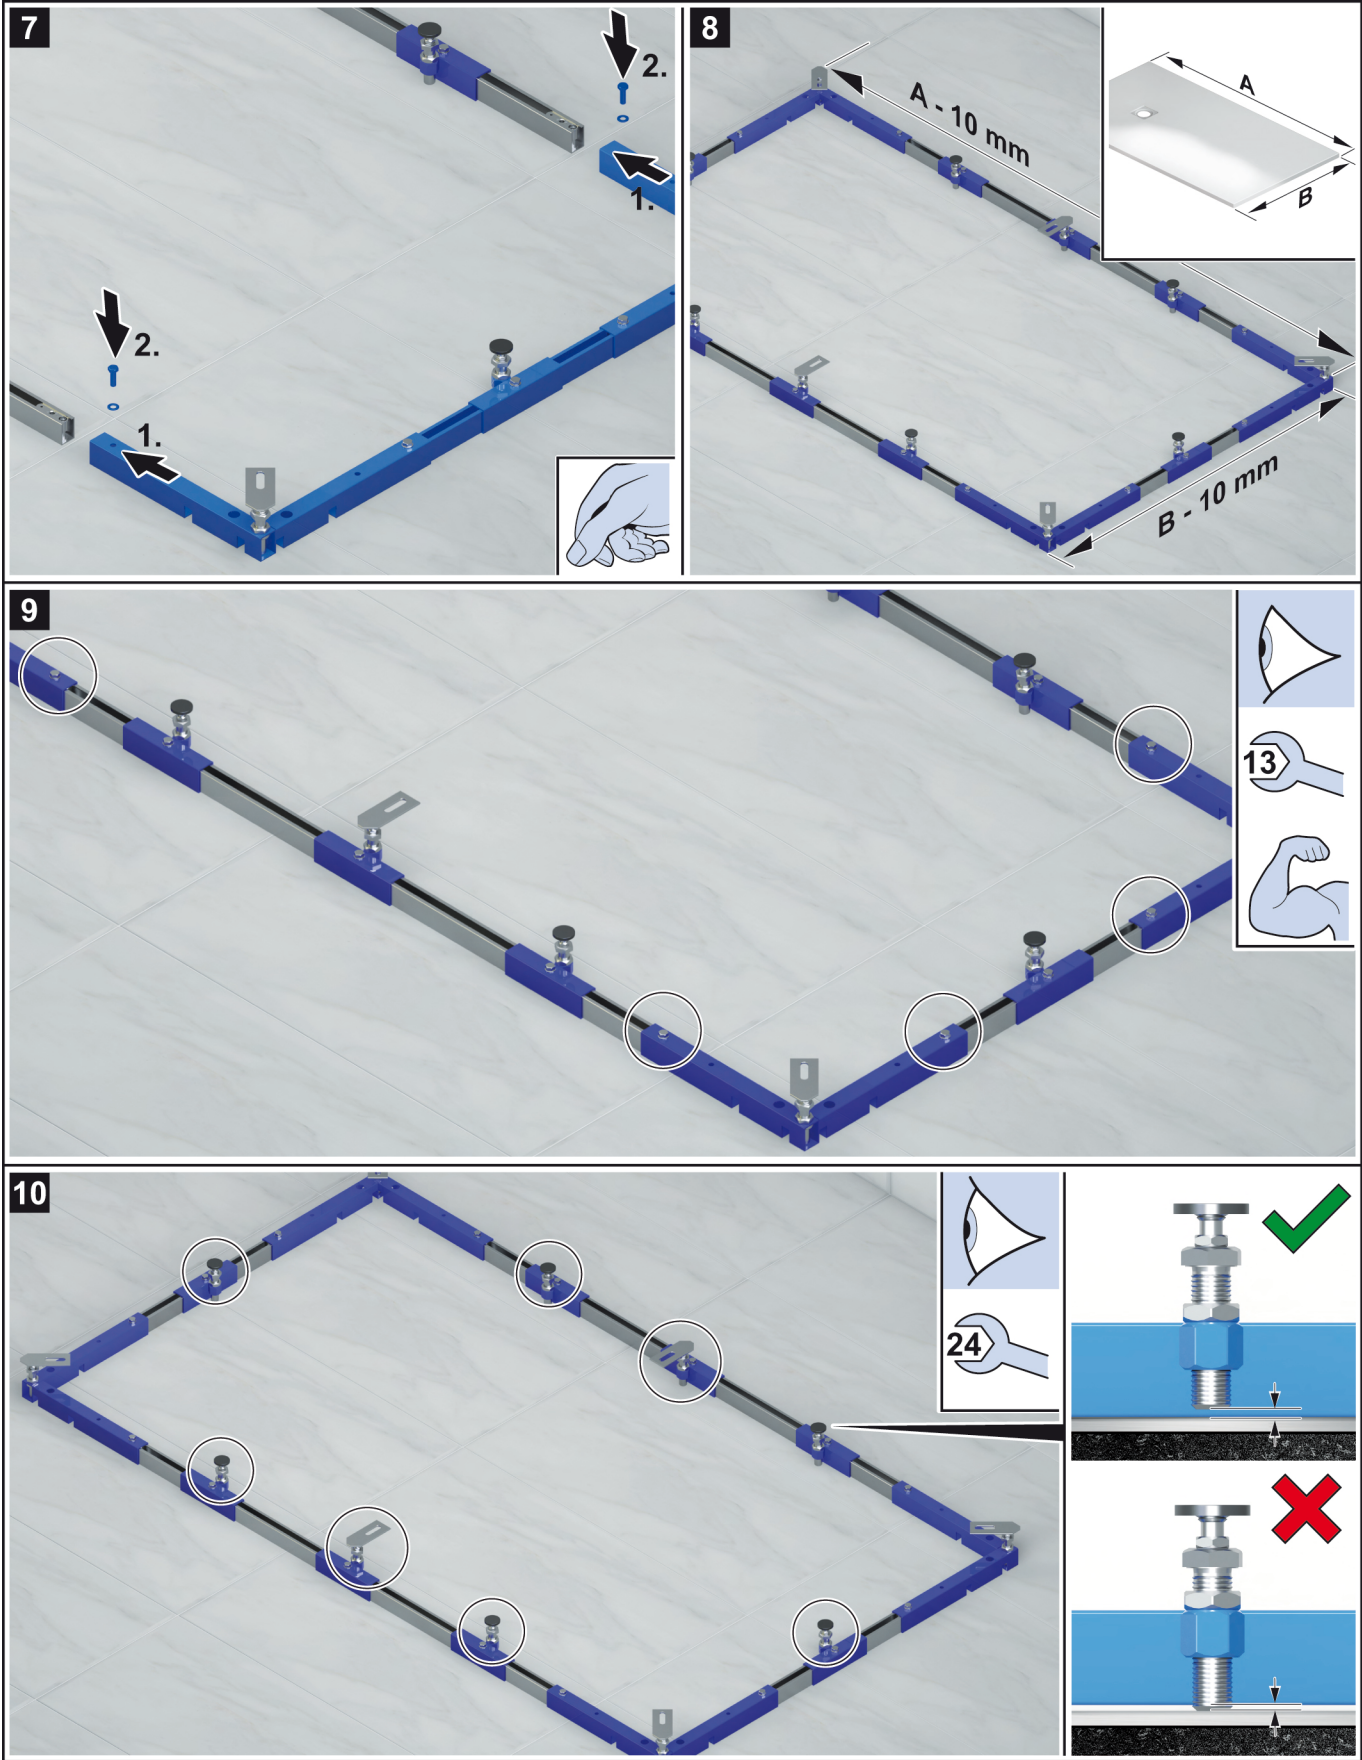

ViFrame shower tray support

DE Montageanleitung	AR دليل التركيب	HU Szerelési útmutató	PT Instruções de montagem
EN Installation instructions	BG Ръководство за монтаж	ID Petunjuk pemasangan	RO Manual de montaj
ES Instrucciones de montaje	CS Návod k montáži	JA 取付説明書	SK Návod na montáž
FR Instructions de montage	DA Monteringsvejledning	KO 설치 가이드	SL Navodila za montažo
IT Istruzioni per il montaggio	EE Paigaldusjuhend	LT Montavimo instrukcija	SV Monteringsanvisning
NL Montagehandleiding	EL Οδηγίες τοποθέτησης	LV Montāžas instrukcija	TH คู่มือการติดตั้ง
RU Инструкция по монтажу	FI Asennusohje	NO Monteringsanvisning	TR Montaj kılavuzu
ZH 安装说明	HR Uputa za montažu	PL Instrukcja montażu	UK Інструкція з монтажу