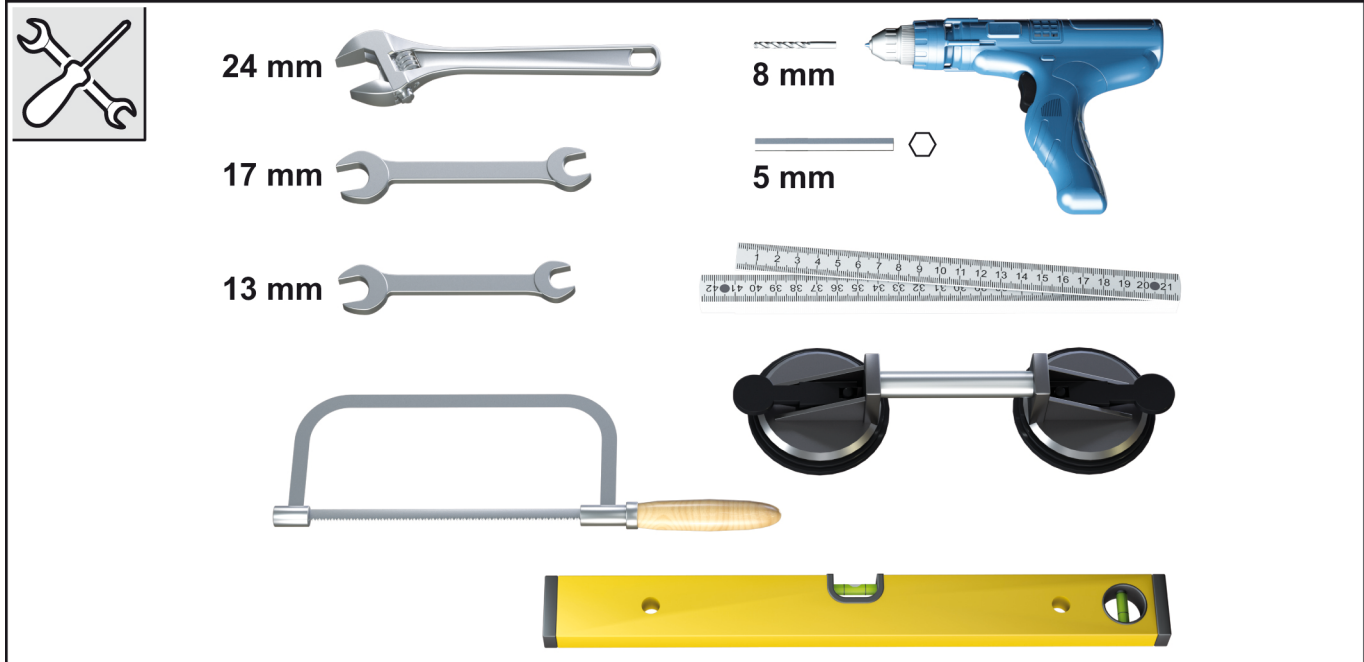

ViFrame shower tray support

DE Montageanleitung	AR دليل التركيب	HU Szerelési útmutató	PT Instruções de montagem
EN Installation instructions	BG Ръководство за монтаж	ID Petunjuk pemasangan	RO Manual de montaj
ES Instrucciones de montaje	CS Návod k montáži	JA 取付説明書	SK Návod na montáž
FR Instructions de montage	DA Monteringsvejledning	KO 설치 가이드	SL Navodila za montažo
IT Istruzioni per il montaggio	EE Paigaldusjuhend	LT Montavimo instrukcija	SV Monteringsanvisning
NL Montagehandleiding	EL Οδηγίες τοποθέτησης	LV Montāžas instrukcija	TH คู่มือการติดตั้ง
RU Инструкция по монтажу	FI Asennusohje	NO Monteringsanvisning	TR Montaj kılavuzu
ZH 安装说明	HR Uputa za montažu	PL Instrukcja montażu	UK Інструкція з монтажу