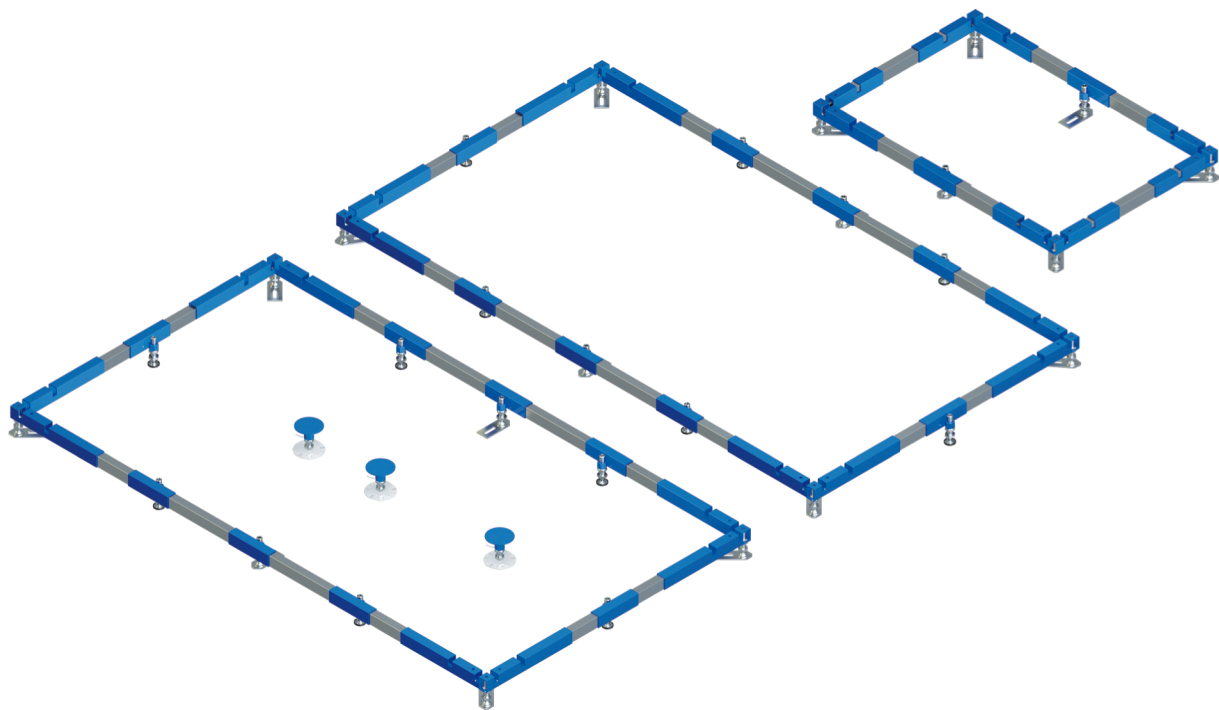

ViFrame shower tray support

DE Montageanleitung	AR دليل التركيب	HU Szerelési útmutató	PT Instruções de montagem
EN Installation instructions	BG Ръководство за монтаж	ID Petunjuk pemasangan	RO Manual de montaj
ES Instrucciones de montaje	CS Návod k montáži	JA 取付説明書	SK Návod na montáž
FR Instructions de montage	DA Monteringsvejledning	KO 설치 가이드	SL Navodila za montažo
IT Istruzioni per il montaggio	EE Paigaldusjuhend	LT Montavimo instrukcija	SV Monteringsanvisning
NL Montagehandleiding	EL Οδηγίες τοποθέτησης	LV Montāžas instrukcija	TH คู่มือการติดตั้ง
RU Инструкция по монтажу	FI Asennusohje	NO Monteringsanvisning	TR Montaj kılavuzu
ZH 安装说明	HR Uputa za montažu	PL Instrukcja montażu	UK Інструкція з монтажу