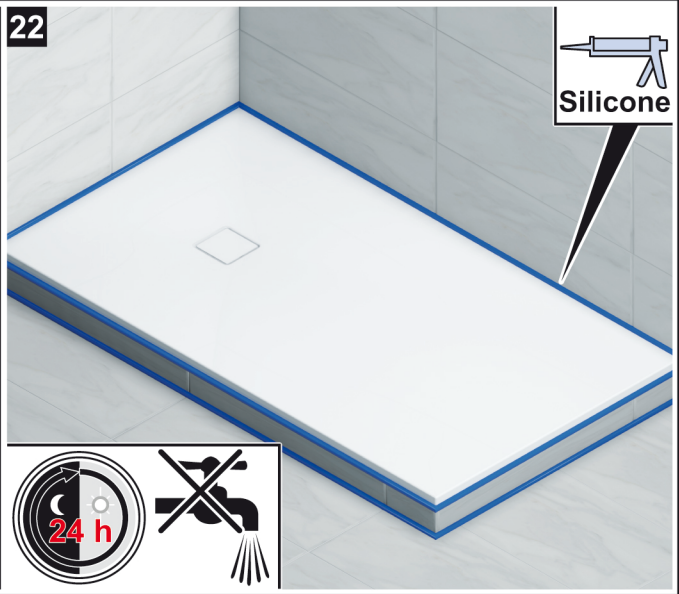

ViFrame shower tray support

DE Montageanleitung	AR دليل التركيب	HU Szerelési útmutató	PT Instruções de montagem
EN Installation instructions	BG Ръководство за монтаж	ID Petunjuk pemasangan	RO Manual de montaj
ES Instrucciones de montaje	CS Návod k montáži	JA 取付説明書	SK Návod na montáž
FR Instructions de montage	DA Monteringsvejledning	KO 설치 가이드	SL Navodila za montažo
IT Istruzioni per il montaggio	EE Paigaldusjuhend	LT Montavimo instrukcija	SV Monteringsanvisning
NL Montagehandleiding	EL Οδηγίες τοποθέτησης	LV Montāžas instrukcija	TH คู่มือการติดตั้ง
RU Инструкция по монтажу	FI Asennusohje	NO Monteringsanvisning	TR Montaj kılavuzu
ZH 安装说明	HR Uputa za montažu	PL Instrukcja montażu	UK Інструкція з монтажу