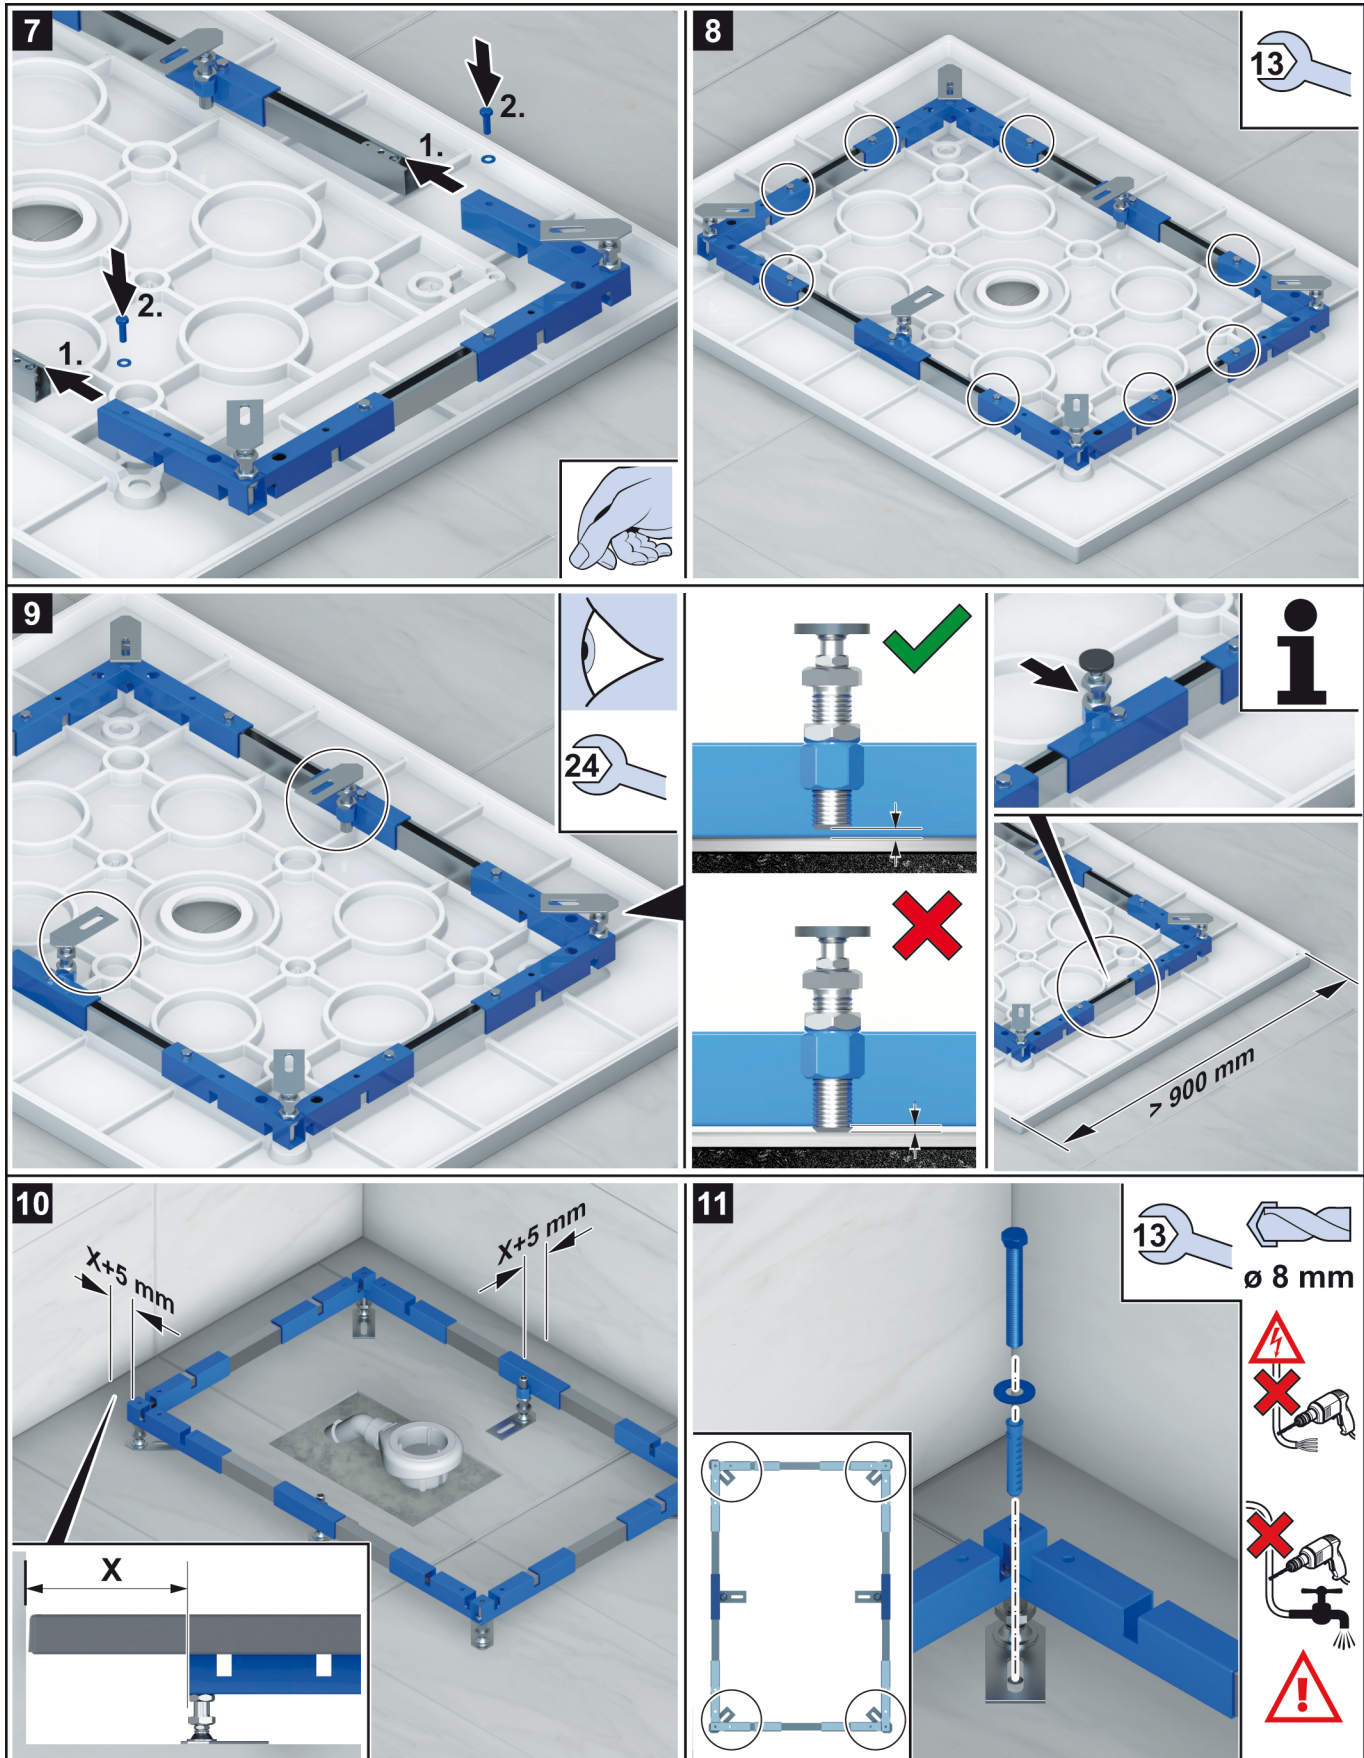

ViFrame shower tray support

DE Montageanleitung	AR دليل التركيب	HU Szerelési útmutató	PT Instruções de montagem
EN Installation instructions	BG Ръководство за монтаж	ID Petunjuk pemasangan	RO Manual de montaj
ES Instrucciones de montaje	CS Návod k montáži	JA 取付説明書	SK Návod na montáž
FR Instructions de montage	DA Monteringsvejledning	KO 설치 가이드	SL Navodila za montažo
IT Istruzioni per il montaggio	EE Paigaldusjuhend	LT Montavimo instrukcija	SV Monteringsanvisning
NL Montagehandleiding	EL Οδηγίες τοποθέτησης	LV Montāžas instrukcija	TH คู่มือการติดตั้ง
RU Инструкция по монтажу	FI Asennusohje	NO Monteringsanvisning	TR Montaj kılavuzu
ZH 安装说明	HR Uputa za montažu	PL Instrukcja montażu	UK Інструкція з монтажу