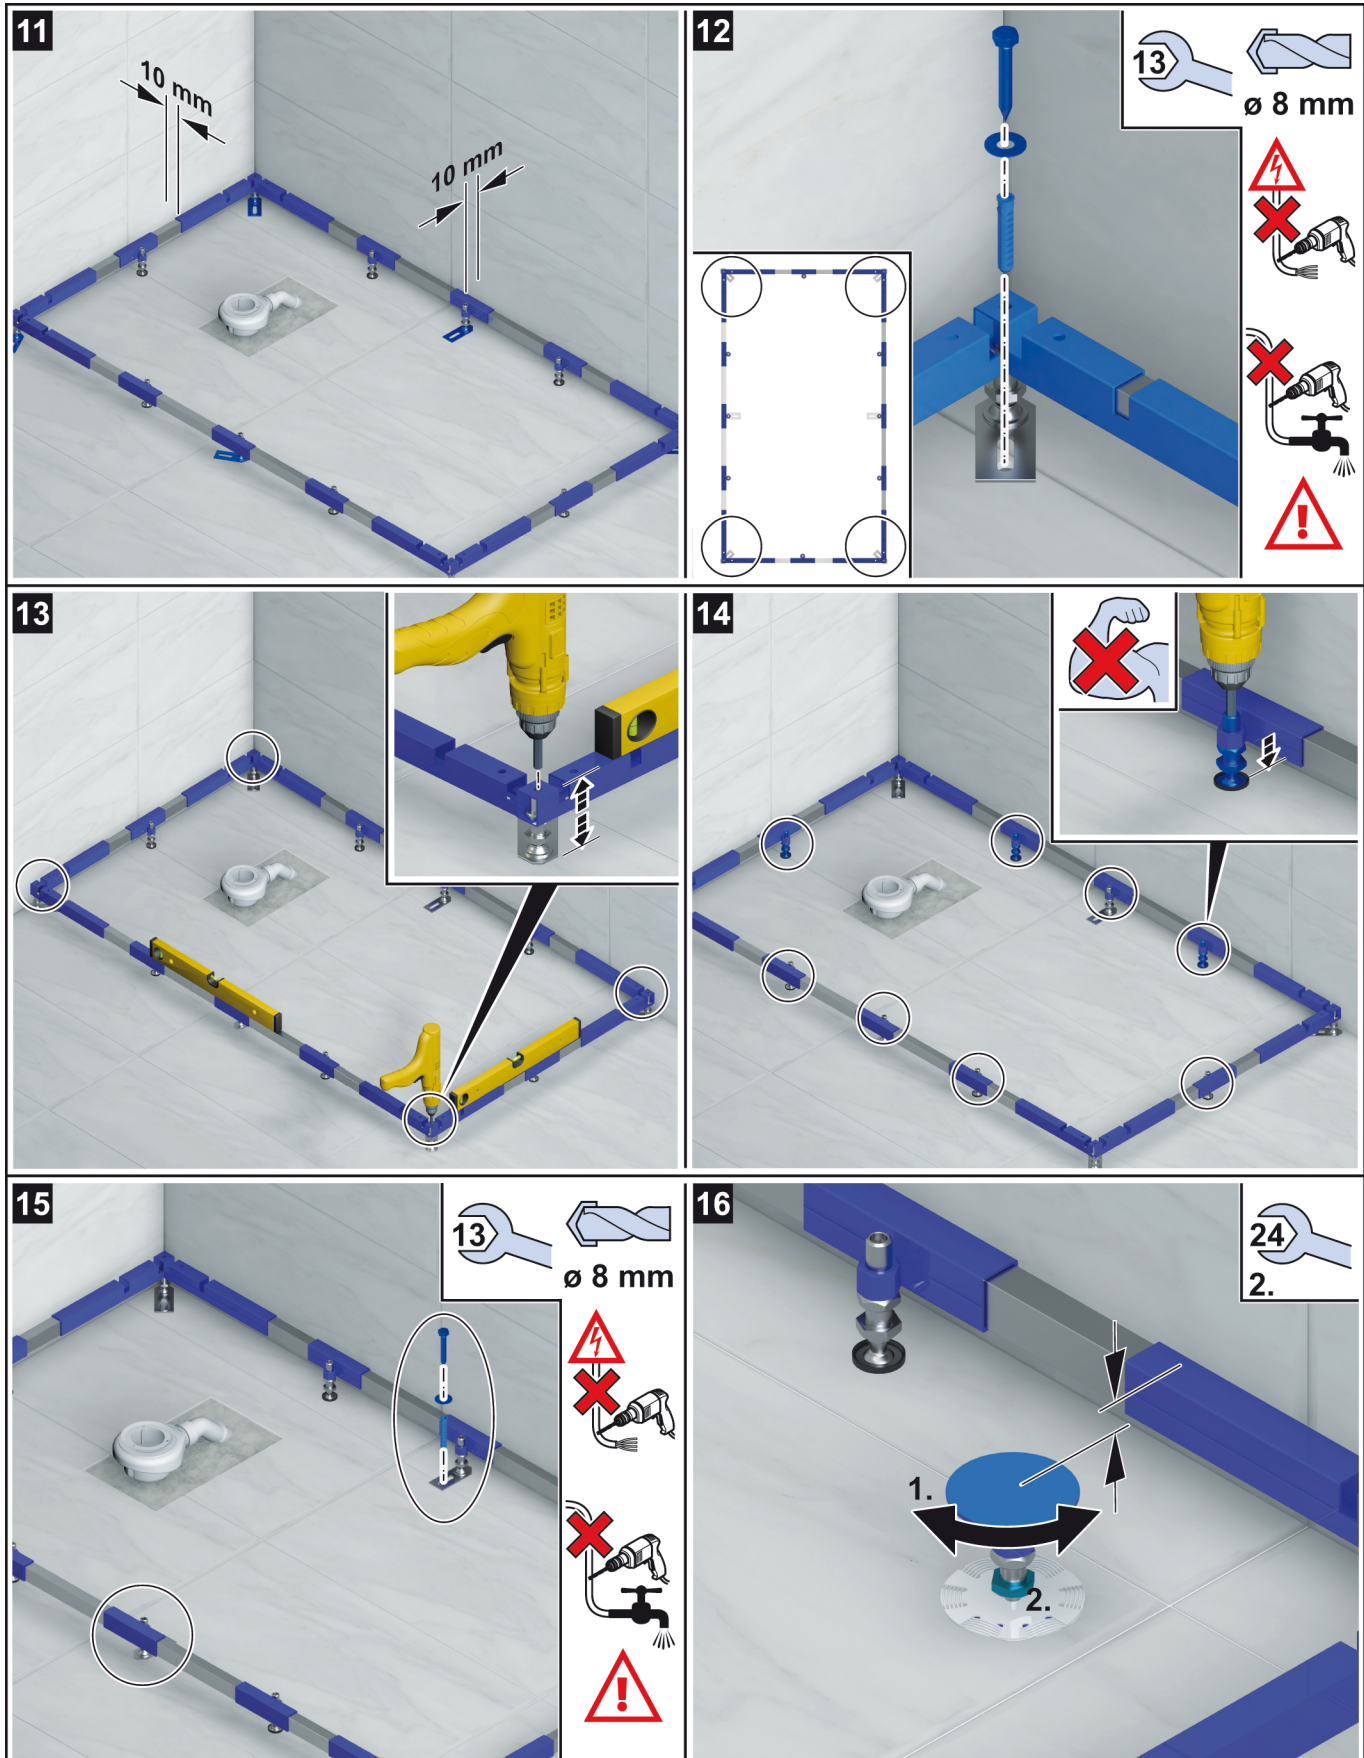

ViFrame shower tray support

DE Montageanleitung	AR دليل التركيب	HU Szerelési útmutató	PT Instruções de montagem
EN Installation instructions	BG Ръководство за монтаж	ID Petunjuk pemasangan	RO Manual de montaj
ES Instrucciones de montaje	CS Návod k montáži	JA 取付説明書	SK Návod na montáž
FR Instructions de montage	DA Monteringsvejledning	KO 설치 가이드	SL Navodila za montažo
IT Istruzioni per il montaggio	EE Paigaldusjuhend	LT Montavimo instrukcija	SV Monteringsanvisning
NL Montagehandleiding	EL Οδηγίες τοποθέτησης	LV Montāžas instrukcija	TH คู่มือการติดตั้ง
RU Инструкция по монтажу	FI Asennusohje	NO Monteringsanvisning	TR Montaj kılavuzu
ZH 安装说明	HR Uputa za montažu	PL Instrukcja montażu	UK Інструкція з монтажу