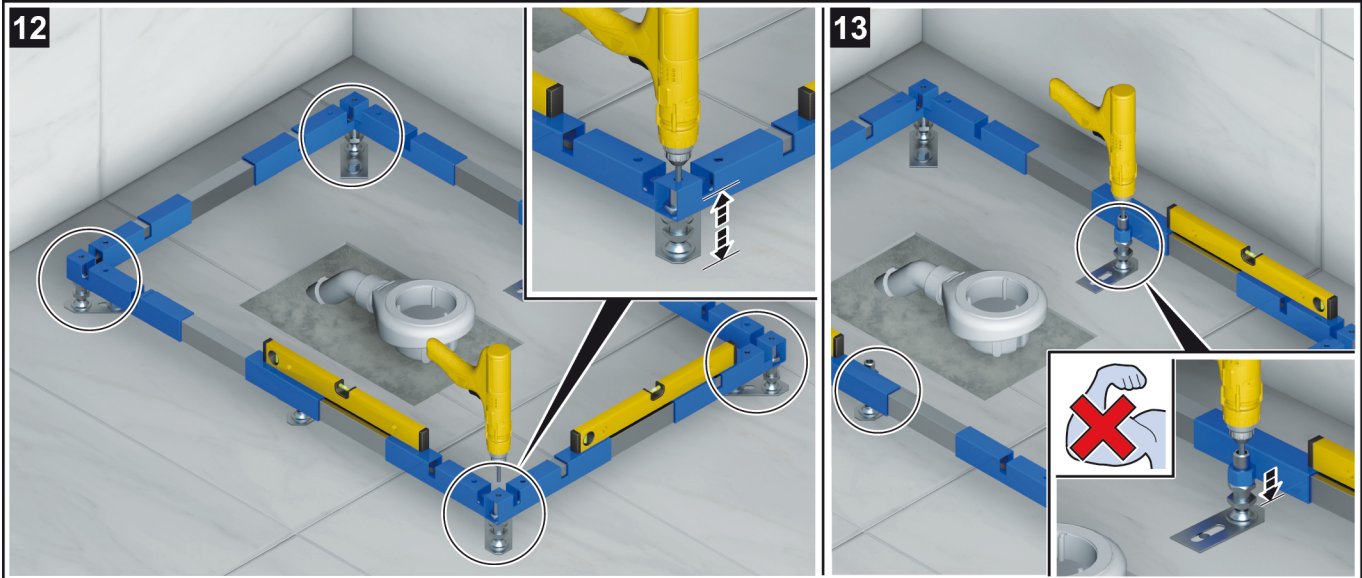

ViFrame shower tray support

DE Montageanleitung	AR دليل التركيب	HU Szerelési útmutató	PT Instruções de montagem
EN Installation instructions	BG Ръководство за монтаж	ID Petunjuk pemasangan	RO Manual de montaj
ES Instrucciones de montaje	CS Návod k montáži	JA 取付説明書	SK Návod na montáž
FR Instructions de montage	DA Monteringsvejledning	KO 설치 가이드	SL Navodila za montažo
IT Istruzioni per il montaggio	EE Paigaldusjuhend	LT Montavimo instrukcija	SV Monteringsanvisning
NL Montagehandleiding	EL Οδηγίες τοποθέτησης	LV Montāžas instrukcija	TH คู่มือการติดตั้ง
RU Инструкция по монтажу	FI Asennusohje	NO Monteringsanvisning	TR Montaj kılavuzu
ZH 安装说明	HR Uputa za montažu	PL Instrukcja montażu	UK Інструкція з монтажу