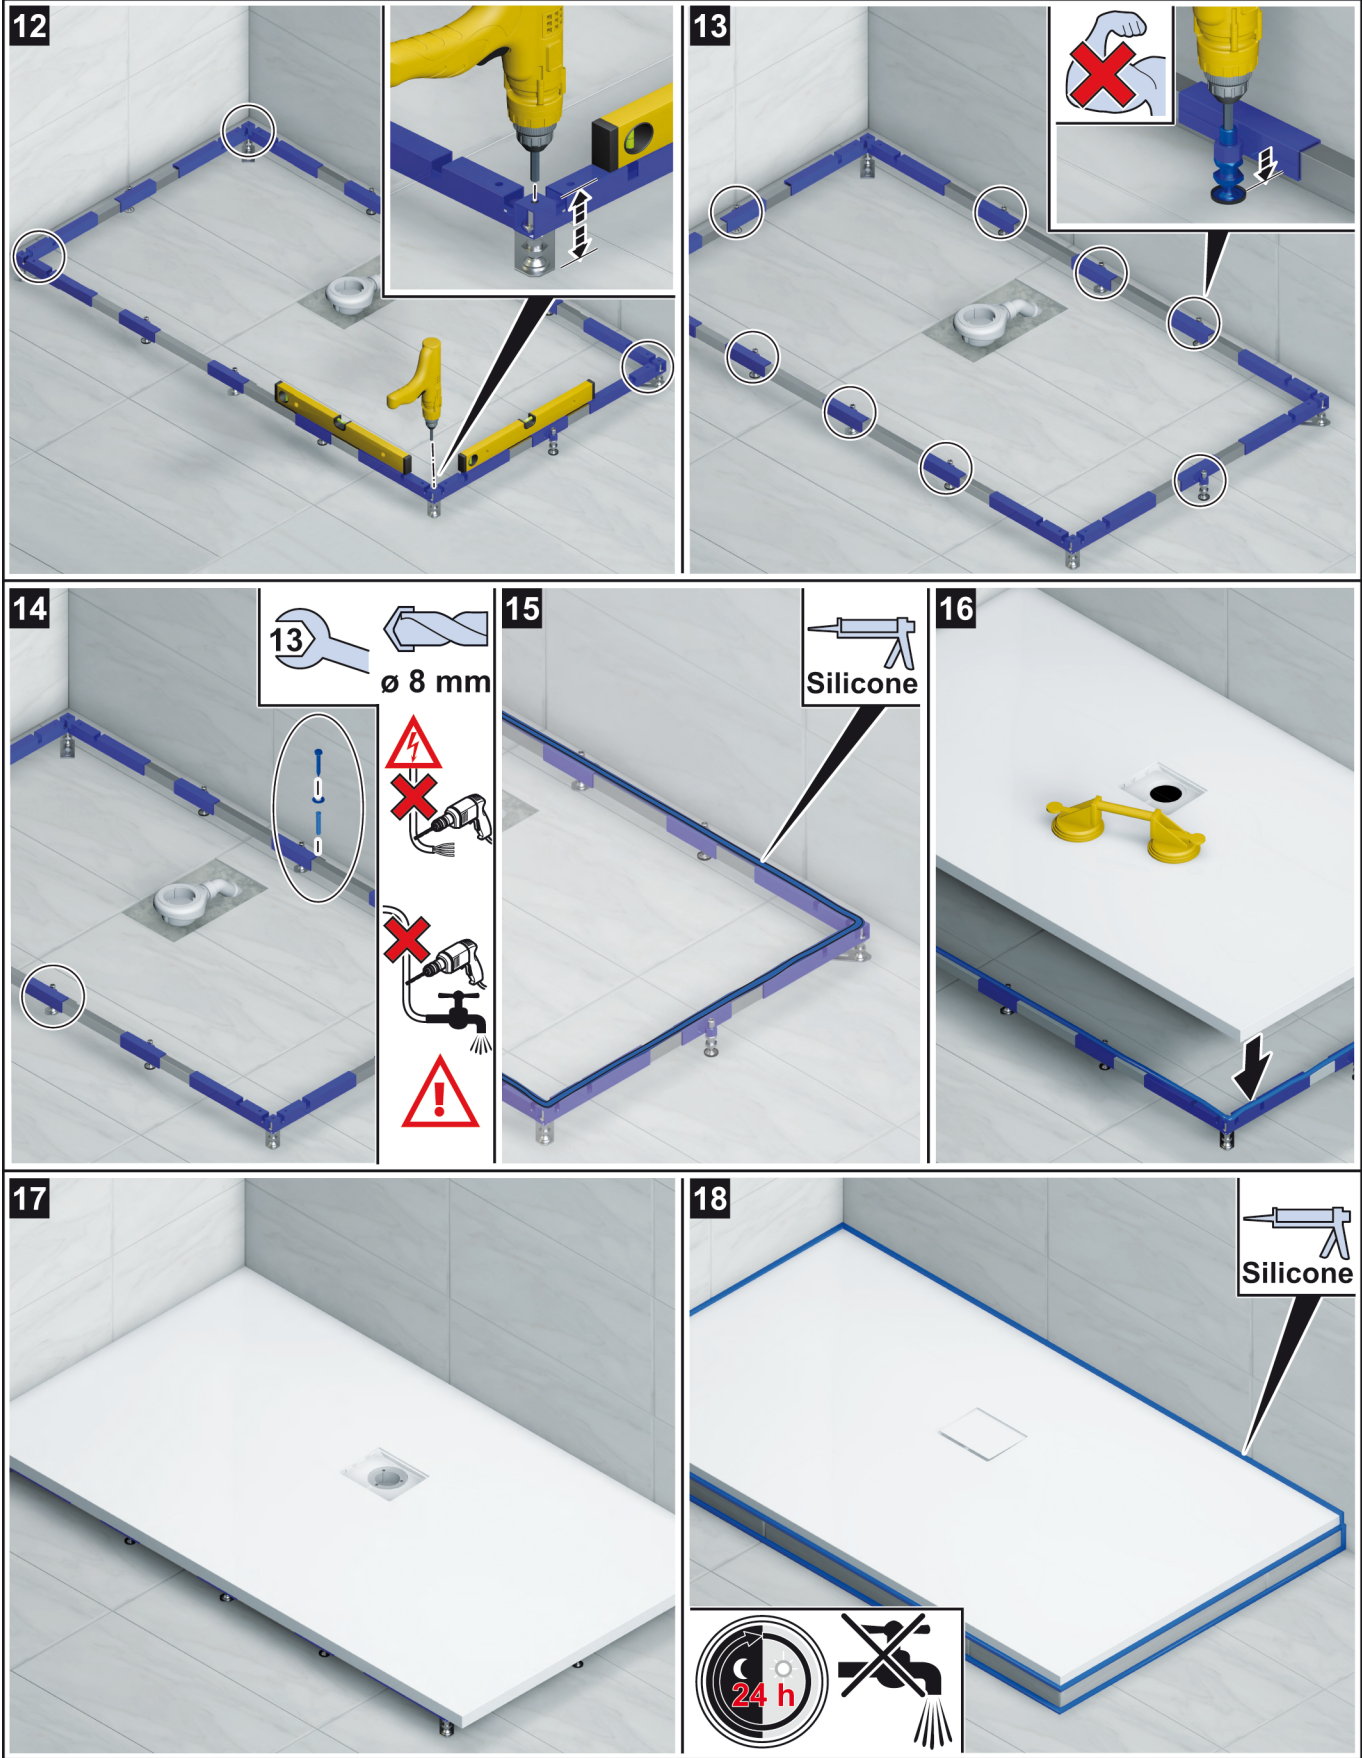

ViFrame shower tray support

DE Montageanleitung	AR دليل التركيب	HU Szerelési útmutató	PT Instruções de montagem
EN Installation instructions	BG Ръководство за монтаж	ID Petunjuk pemasangan	RO Manual de montaj
ES Instrucciones de montaje	CS Návod k montáži	JA 取付説明書	SK Návod na montáž
FR Instructions de montage	DA Monteringsvejledning	KO 설치 가이드	SL Navodila za montažo
IT Istruzioni per il montaggio	EE Paigaldusjuhend	LT Montavimo instrukcija	SV Monteringsanvisning
NL Montagehandleiding	EL Οδηγίες τοποθέτησης	LV Montāžas instrukcija	TH คู่มือการติดตั้ง
RU Инструкция по монтажу	FI Asennusohje	NO Monteringsanvisning	TR Montaj kılavuzu
ZH 安装说明	HR Uputa za montažu	PL Instrukcja montażu	UK Інструкція з монтажу