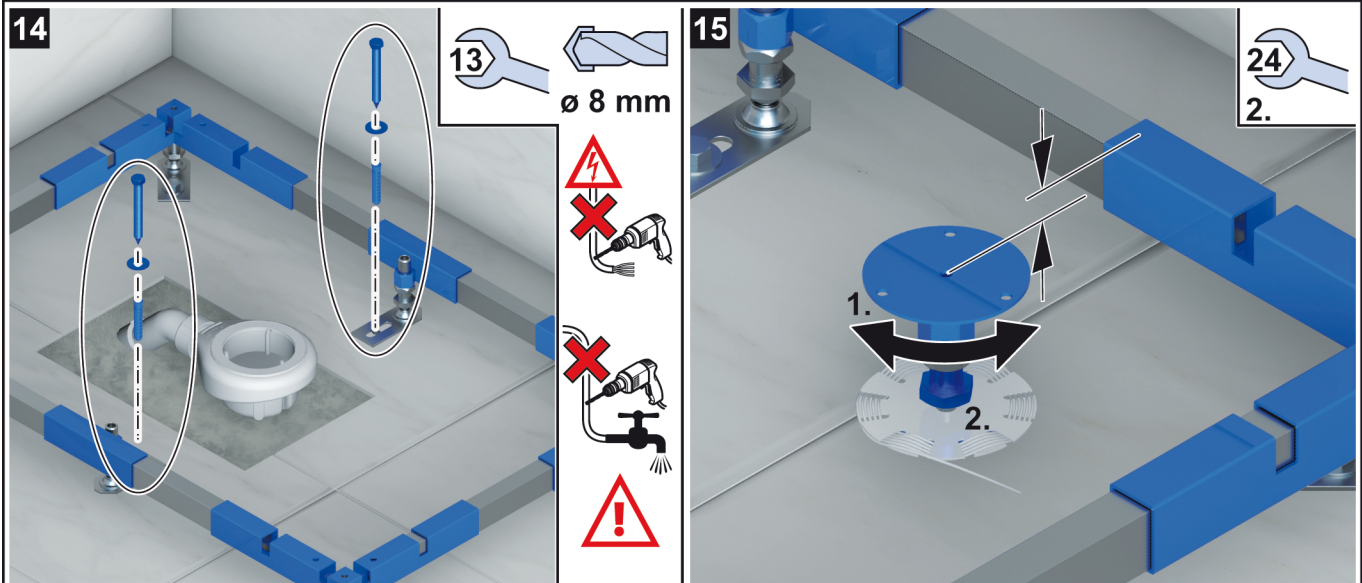

ViFrame shower tray support

DE Montageanleitung	AR دليل التركيب	HU Szerelési útmutató	PT Instruções de montagem
EN Installation instructions	BG Ръководство за монтаж	ID Petunjuk pemasangan	RO Manual de montaj
ES Instrucciones de montaje	CS Návod k montáži	JA 取付説明書	SK Návod na montáž
FR Instructions de montage	DA Monteringsvejledning	KO 설치 가이드	SL Navodila za montažo
IT Istruzioni per il montaggio	EE Paigaldusjuhend	LT Montavimo instrukcija	SV Monteringsanvisning
NL Montagehandleiding	EL Οδηγίες τοποθέτησης	LV Montāžas instrukcija	TH คู่มือการติดตั้ง
RU Инструкция по монтажу	FI Asennusohje	NO Monteringsanvisning	TR Montaj kılavuzu
ZH 安装说明	HR Uputa za montažu	PL Instrukcja montażu	UK Інструкція з монтажу