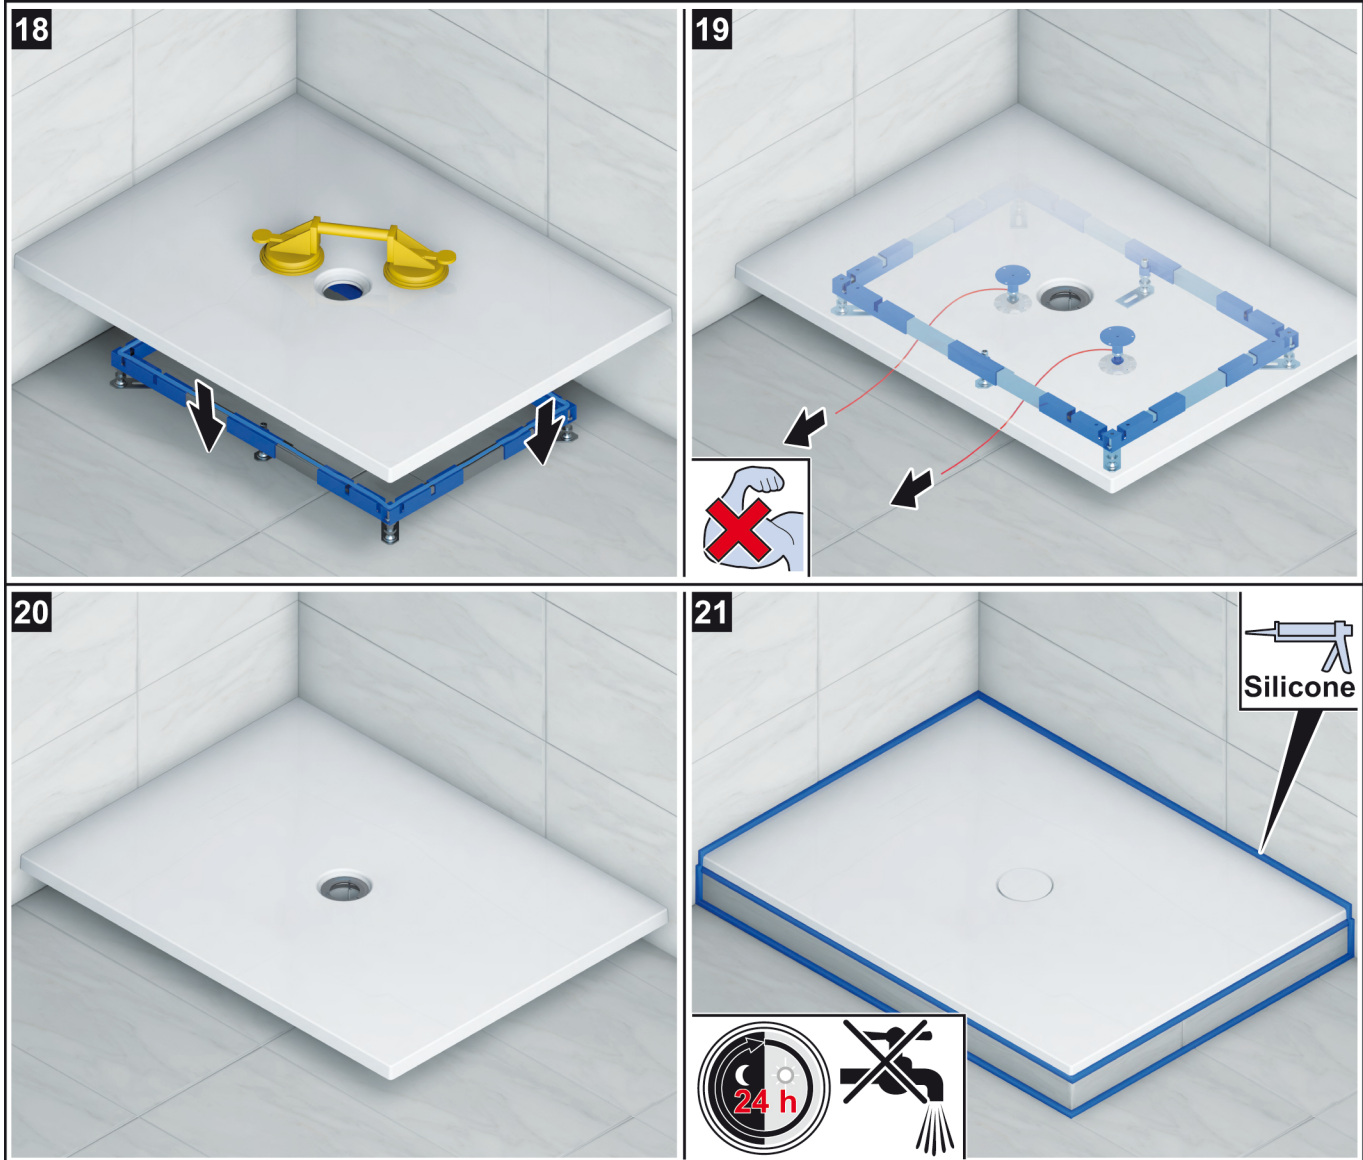

ViFrame shower tray support

DE Montageanleitung	AR دليل التركيب	HU Szerelési útmutató	PT Instruções de montagem
EN Installation instructions	BG Ръководство за монтаж	ID Petunjuk pemasangan	RO Manual de montaj
ES Instrucciones de montaje	CS Návod k montáži	JA 取付説明書	SK Návod na montáž
FR Instructions de montage	DA Monteringsvejledning	KO 설치 가이드	SL Navodila za montažo
IT Istruzioni per il montaggio	EE Paigaldusjuhend	LT Montavimo instrukcija	SV Monteringsanvisning
NL Montagehandleiding	EL Οδηγίες τοποθέτησης	LV Montāžas instrukcija	TH คู่มือการติดตั้ง
RU Инструкция по монтажу	FI Asennusohje	NO Monteringsanvisning	TR Montaj kılavuzu
ZH 安装说明	HR Uputa za montažu	PL Instrukcja montażu	UK Інструкція з монтажу