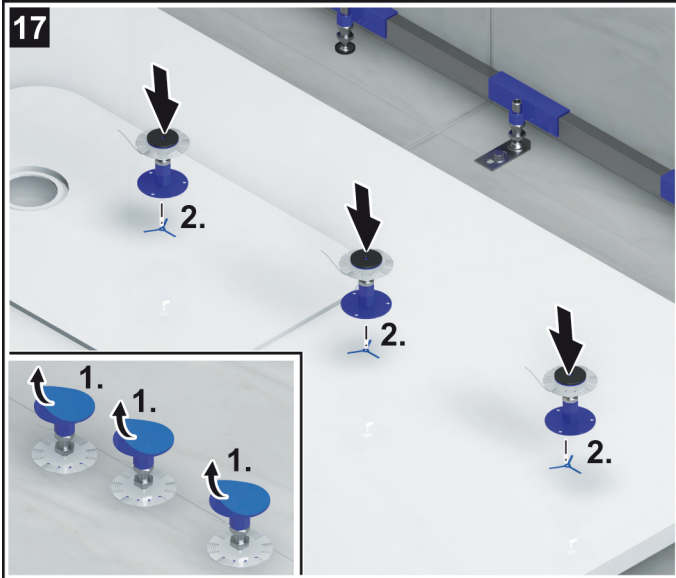

ViFrame shower tray support

DE Montageanleitung	AR دليل التركيب	HU Szerelési útmutató	PT Instruções de montagem
EN Installation instructions	BG Ръководство за монтаж	ID Petunjuk pemasangan	RO Manual de montaj
ES Instrucciones de montaje	CS Návod k montáži	JA 取付説明書	SK Návod na montáž
FR Instructions de montage	DA Monteringsvejledning	KO 설치 가이드	SL Navodila za montažo
IT Istruzioni per il montaggio	EE Paigaldusjuhend	LT Montavimo instrukcija	SV Monteringsanvisning
NL Montagehandleiding	EL Οδηγίες τοποθέτησης	LV Montāžas instrukcija	TH คู่มือการติดตั้ง
RU Инструкция по монтажу	FI Asennusohje	NO Monteringsanvisning	TR Montaj kılavuzu
ZH 安装说明	HR Uputa za montažu	PL Instrukcja montażu	UK Інструкція з монтажу