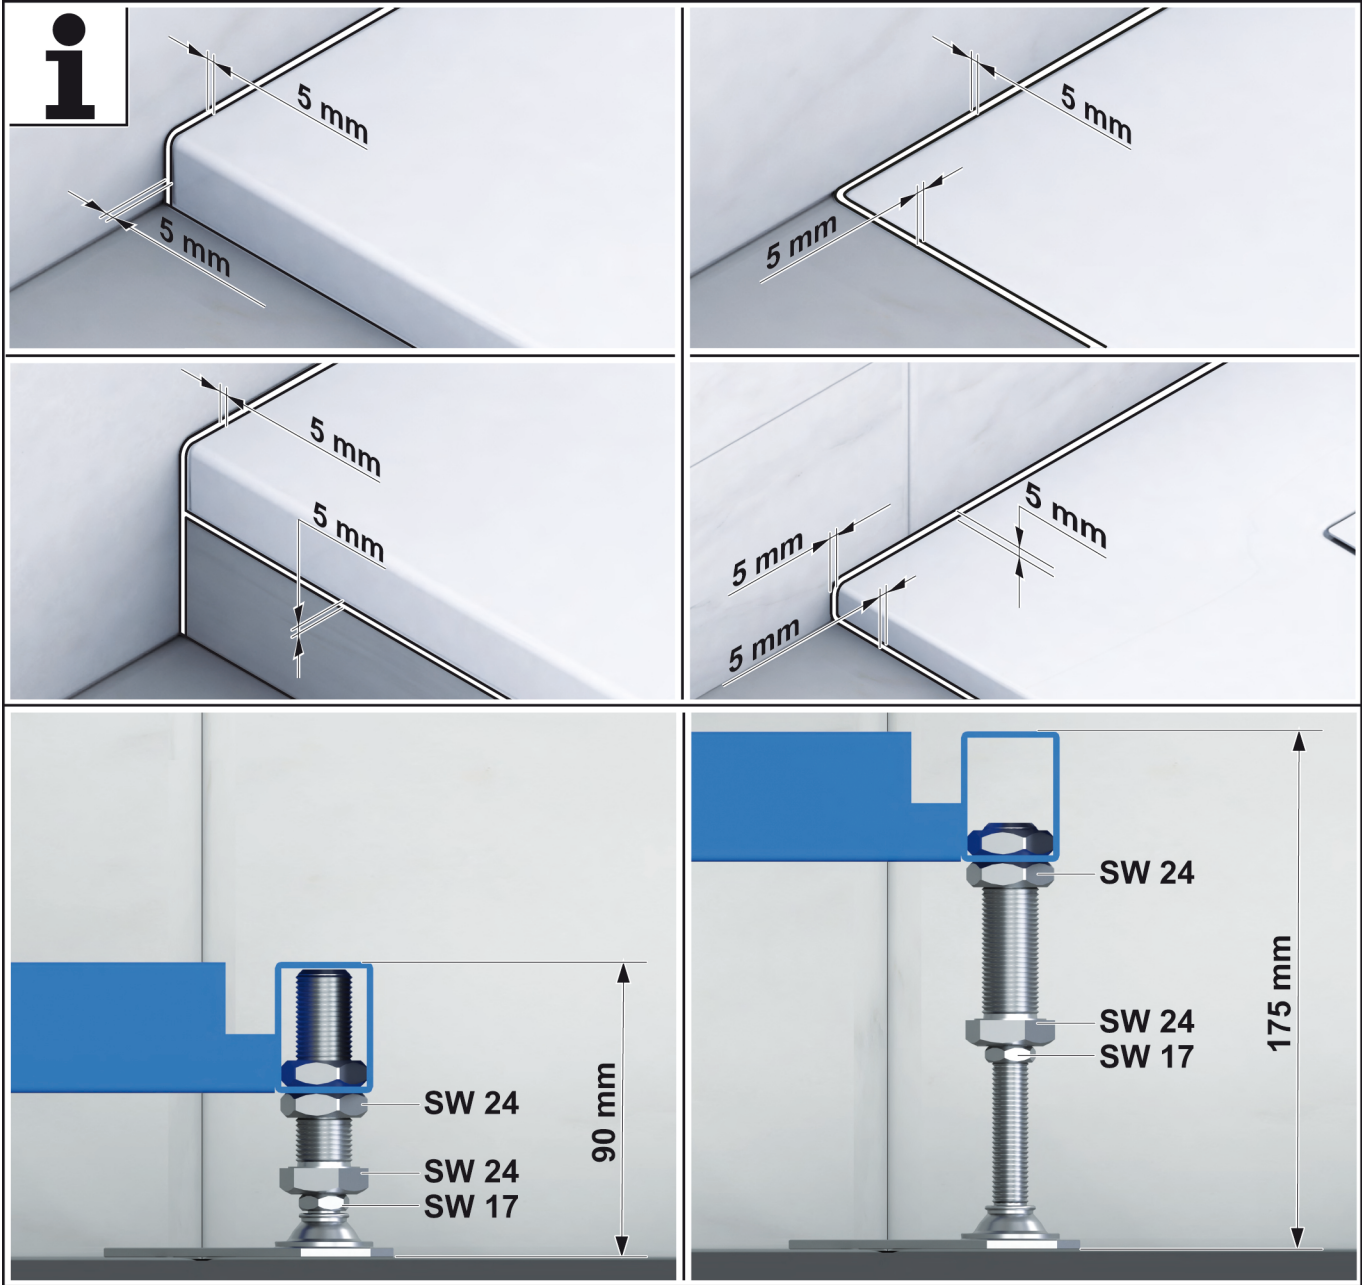

ViFrame shower tray support

DE Montageanleitung	AR دليل التركيب	HU Szerelési útmutató	PT Instruções de montagem
EN Installation instructions	BG Ръководство за монтаж	ID Petunjuk pemasangan	RO Manual de montaj
ES Instrucciones de montaje	CS Návod k montáži	JA 取付説明書	SK Návod na montáž
FR Instructions de montage	DA Monteringsvejledning	KO 설치 가이드	SL Navodila za montažo
IT Istruzioni per il montaggio	EE Paigaldusjuhend	LT Montavimo instrukcija	SV Monteringsanvisning
NL Montagehandleiding	EL Οδηγίες τοποθέτησης	LV Montāžas instrukcija	TH คู่มือการติดตั้ง
RU Инструкция по монтажу	FI Asennusohje	NO Monteringsanvisning	TR Montaj kılavuzu
ZH 安装说明	HR Uputa za montažu	PL Instrukcja montażu	UK Інструкція з монтажу