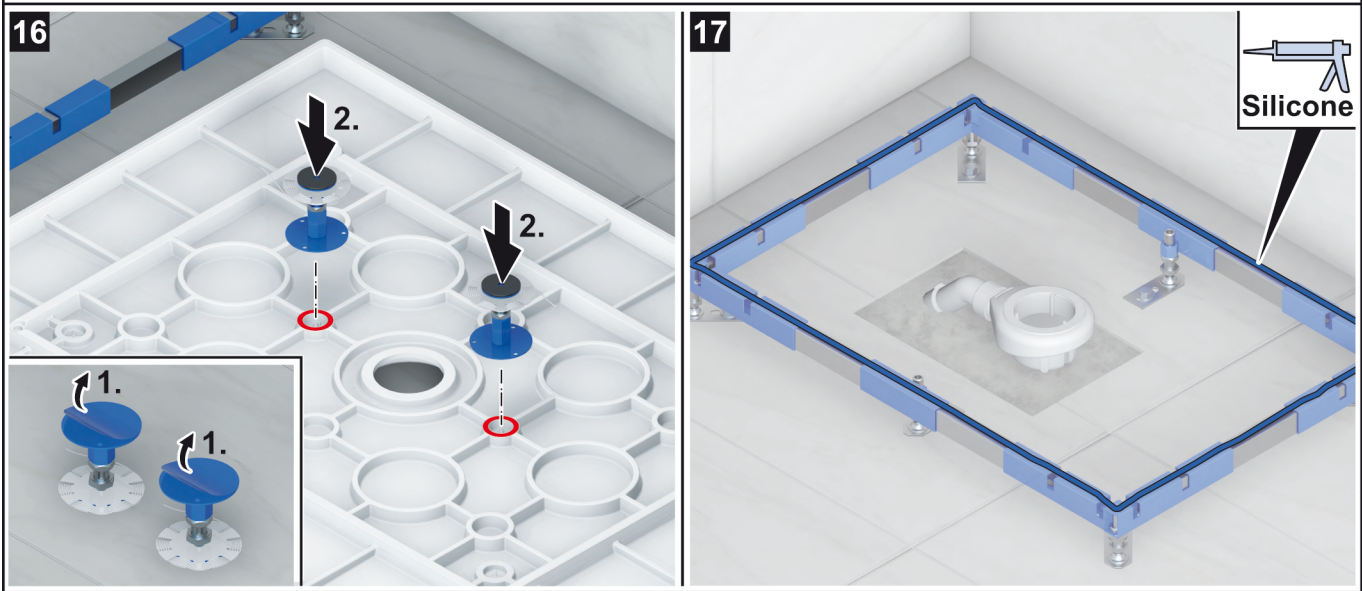

ViFrame shower tray support

DE Montageanleitung	AR دليل التركيب	HU Szerelési útmutató	PT Instruções de montagem
EN Installation instructions	BG Ръководство за монтаж	ID Petunjuk pemasangan	RO Manual de montaj
ES Instrucciones de montaje	CS Návod k montáži	JA 取付説明書	SK Návod na montáž
FR Instructions de montage	DA Monteringsvejledning	KO 설치 가이드	SL Navodila za montažo
IT Istruzioni per il montaggio	EE Paigaldusjuhend	LT Montavimo instrukcija	SV Monteringsanvisning
NL Montagehandleiding	EL Οδηγίες τοποθέτησης	LV Montāžas instrukcija	TH คู่มือการติดตั้ง
RU Инструкция по монтажу	FI Asennusohje	NO Monteringsanvisning	TR Montaj kılavuzu
ZH 安装说明	HR Uputa za montažu	PL Instrukcja montażu	UK Інструкція з монтажу