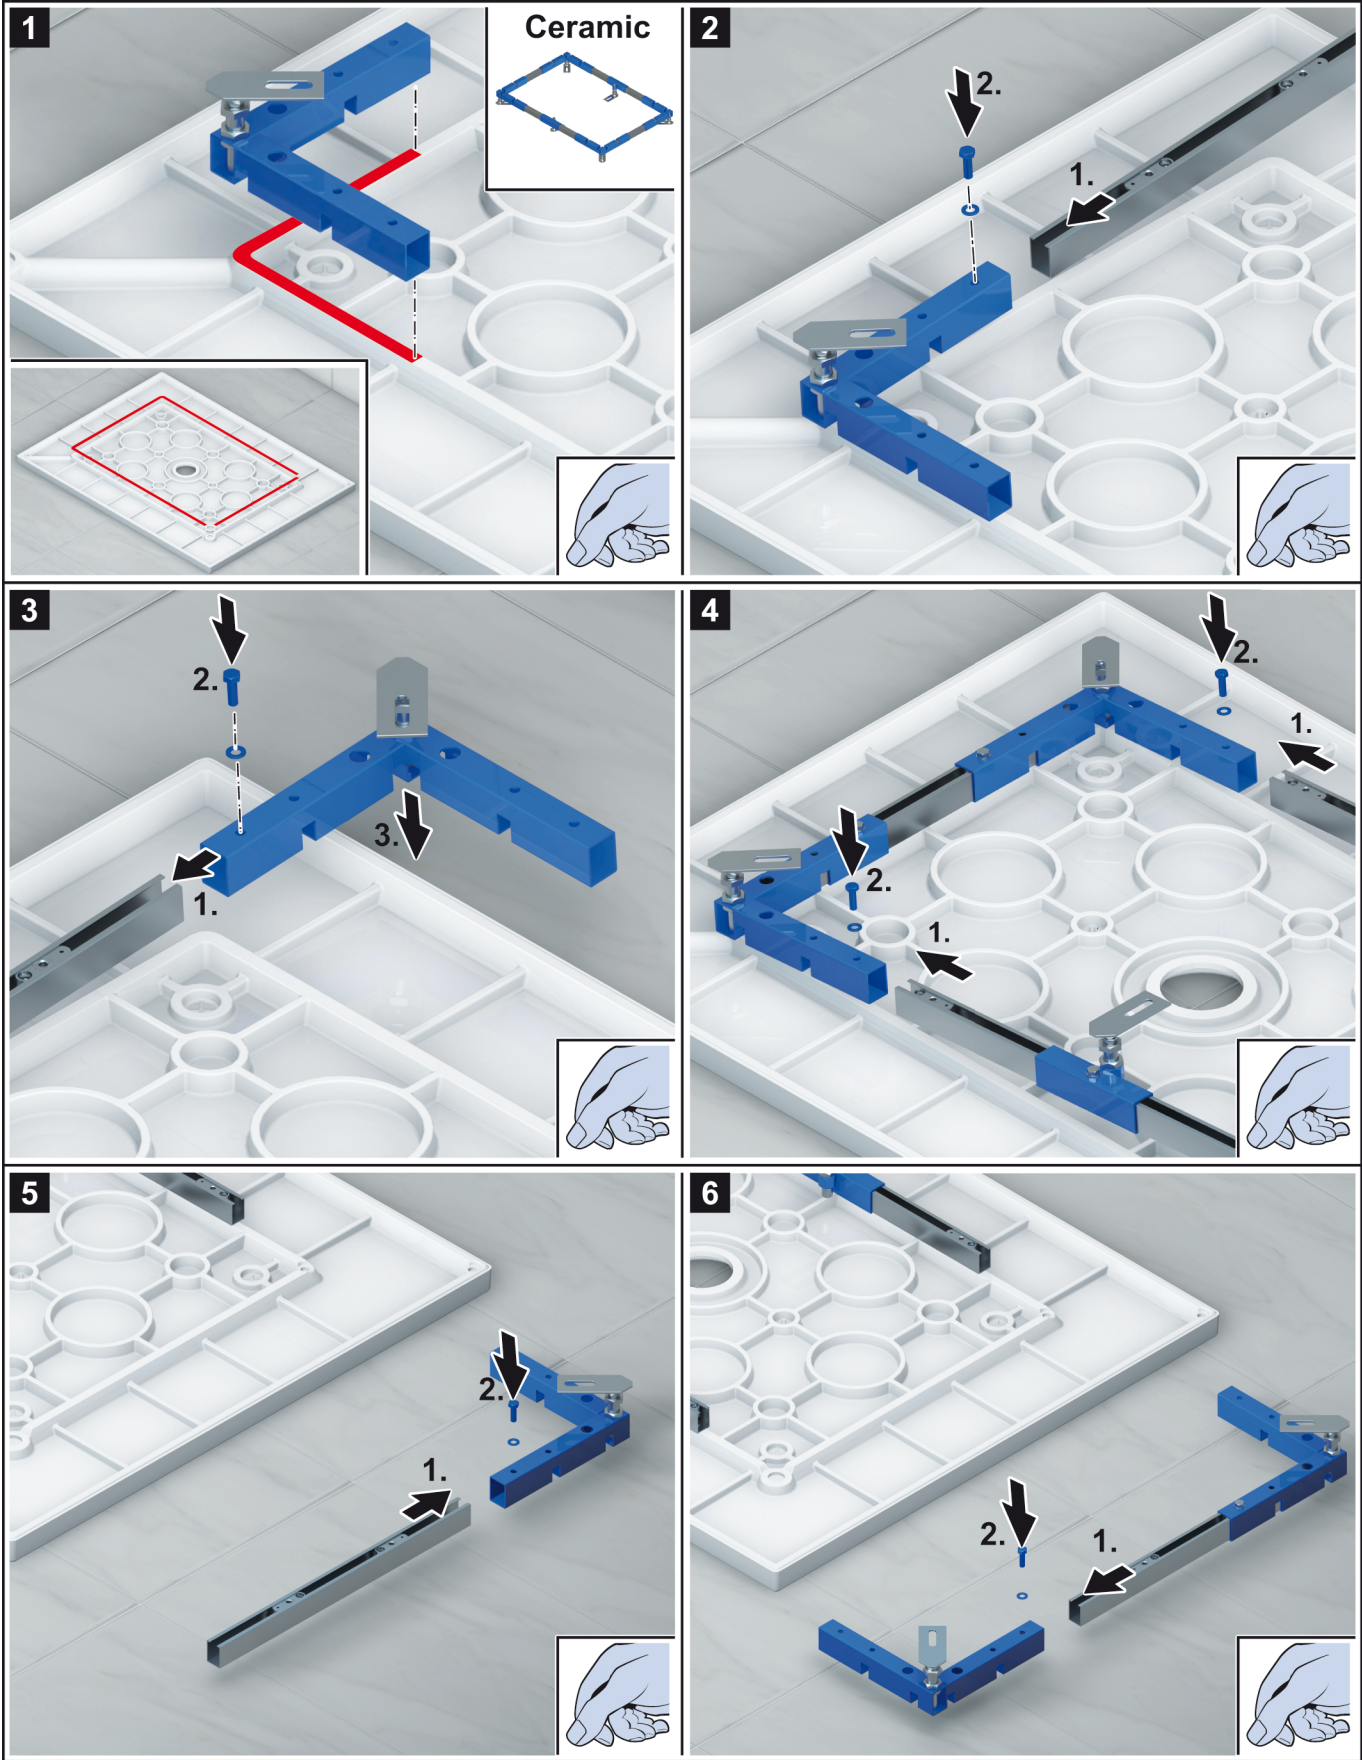

ViFrame shower tray support

DE Montageanleitung	AR دليل التركيب	HU Szerelési útmutató	PT Instruções de montagem
EN Installation instructions	BG Ръководство за монтаж	ID Petunjuk pemasangan	RO Manual de montaj
ES Instrucciones de montaje	CS Návod k montáži	JA 取付説明書	SK Návod na montáž
FR Instructions de montage	DA Monteringsvejledning	KO 설치 가이드	SL Navodila za montažo
IT Istruzioni per il montaggio	EE Paigaldusjuhend	LT Montavimo instrukcija	SV Monteringsanvisning
NL Montagehandleiding	EL Οδηγίες τοποθέτησης	LV Montāžas instrukcija	TH คู่มือการติดตั้ง
RU Инструкция по монтажу	FI Asennusohje	NO Monteringsanvisning	TR Montaj kılavuzu
ZH 安装说明	HR Uputa za montažu	PL Instrukcja montażu	UK Інструкція з монтажу