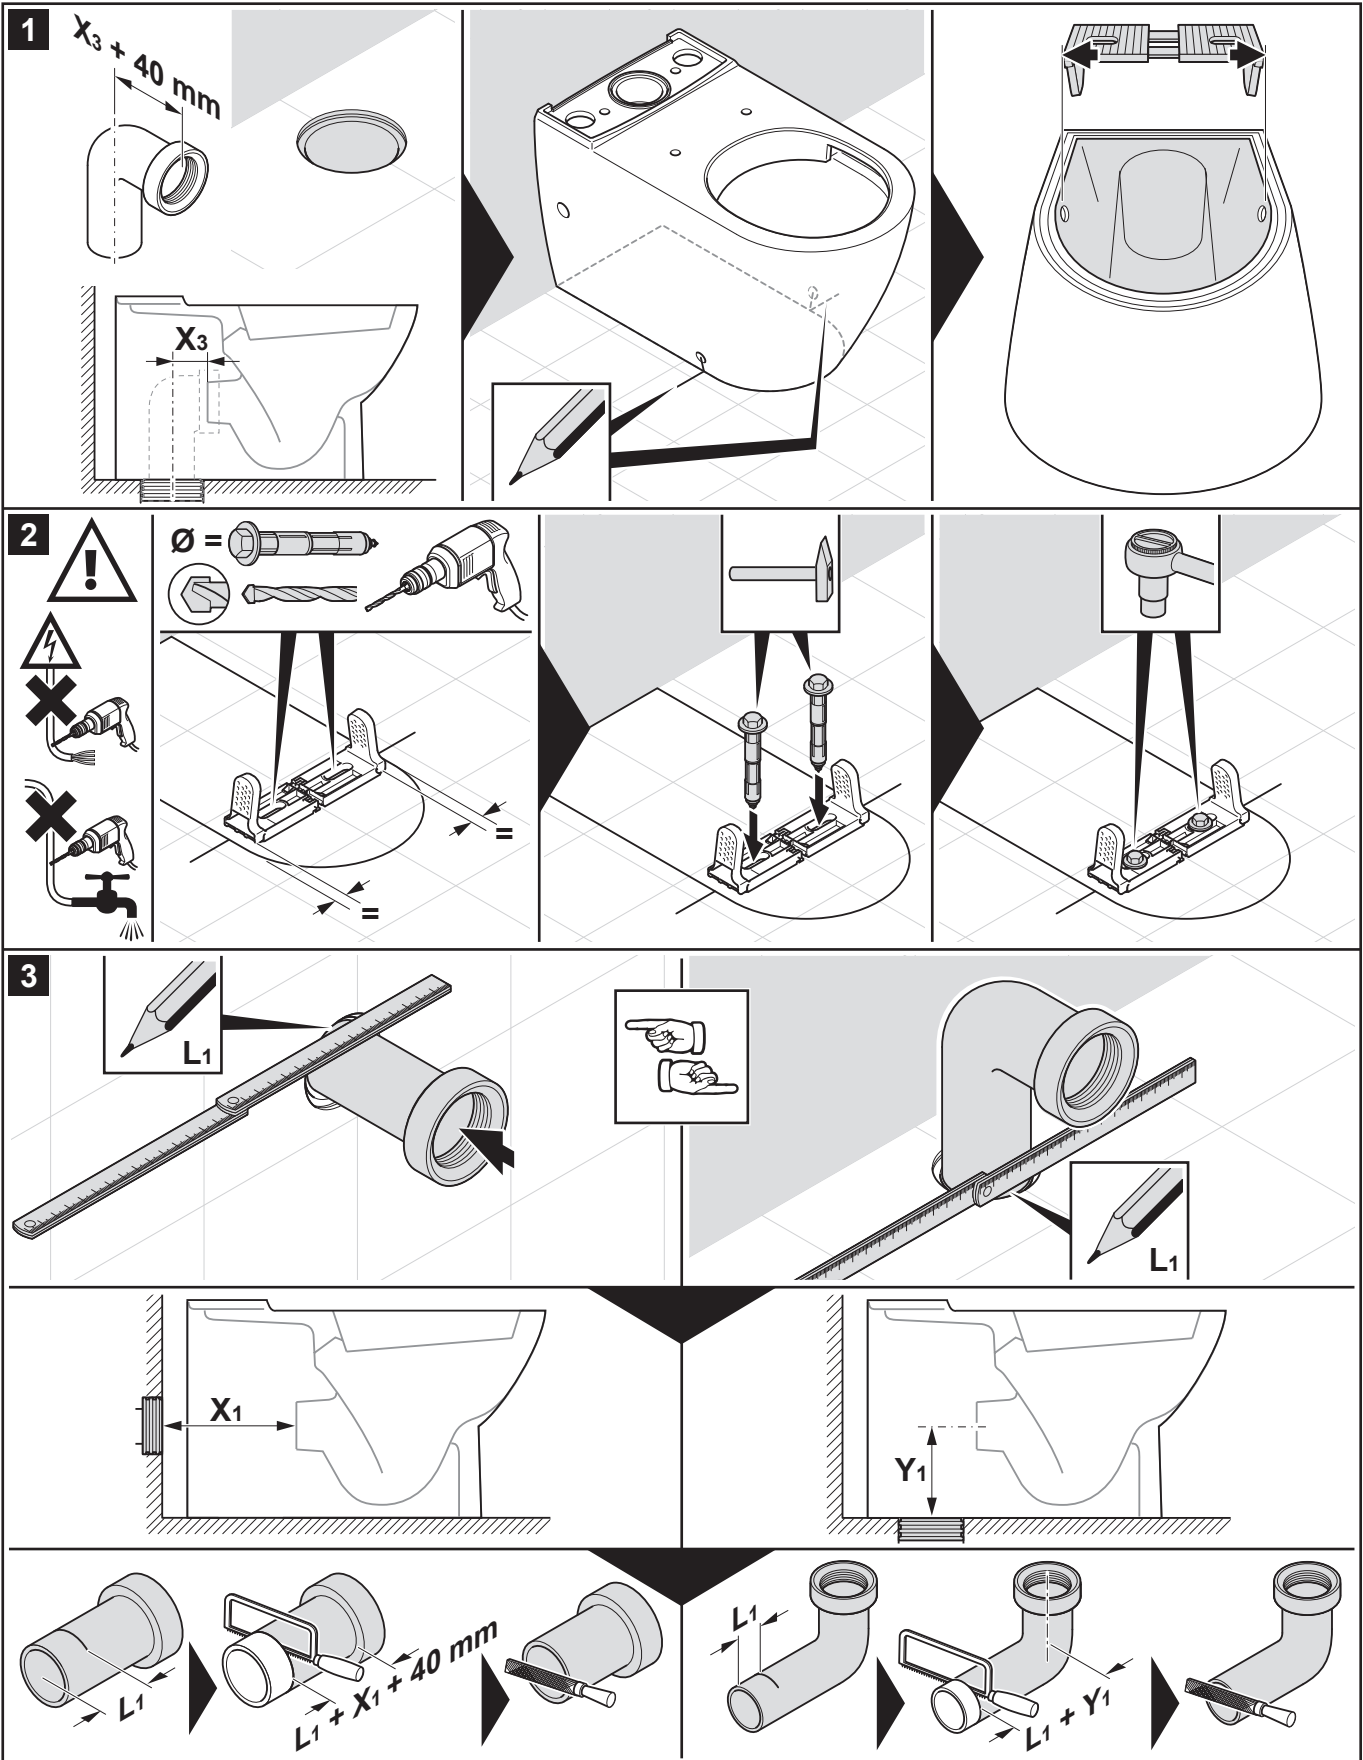

General Instruction

General
Instruction
Villeroy & Boch

- DE Montageanleitung
WC mit Spülkasten, verdeckte Befestigung
- EN Installation Instructions
WC with cistern, concealed fixation
- ES Instrucciones de montaje
Inodoro con cisterna, fijación oculta
- FR Instructions de montage
WC avec réservoir, fixation invisible

- IT Istruzioni di montaggio
WC con cassetta di risciacquo, fissaggio nascosto
- NL Montage-instructie
WC met spoelbak, verborgen bevestiging
- RU Инструкция по монтажу
Унитаз со сливным бачком, скрытое крепление
- ZH 装配说明
马桶含冲水箱，隐藏式安装