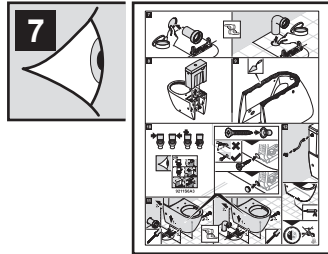

General Instruction

General
Instruction
Villeroy & Boch

- DE Montageanleitung
WC mit Spülkasten, verdeckte Befestigung
- EN Installation Instructions
WC with cistern, concealed fixation
- ES Instrucciones de montaje
Inodoro con cisterna, fijación oculta
- FR Instructions de montage
WC avec réservoir, fixation invisible

- IT Istruzioni di montaggio
WC con cassetta di risciacquo, fissaggio nascosto
- NL Montage-instructie
WC met spoelbak, verborgen bevestiging
- RU Инструкция по монтажу
Унитаз со сливным бачком, скрытое крепление
- ZH 装配说明
马桶含冲水箱，隐藏式安装