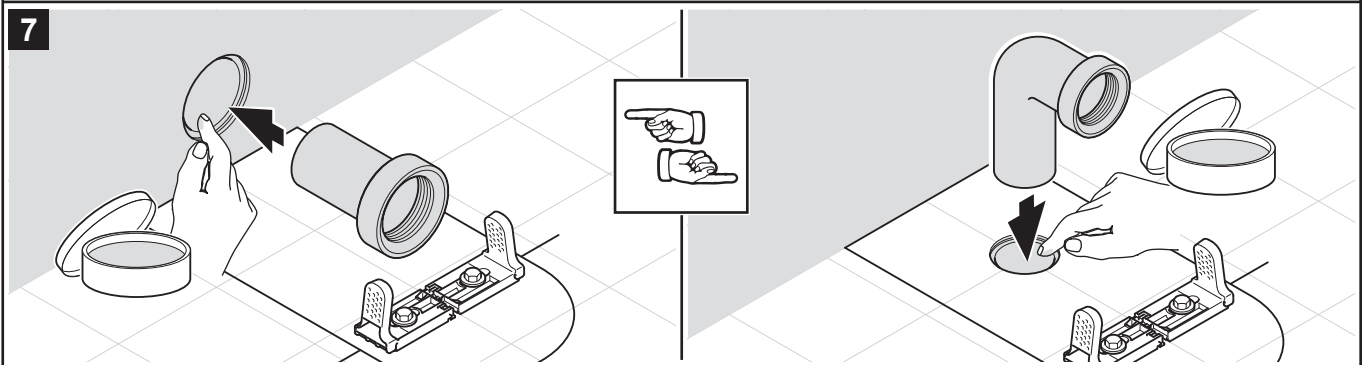

General Instruction

General
Instruction
Villeroy & Boch

- DE Montageanleitung
WC mit Spülkasten, verdeckte Befestigung
- EN Installation Instructions
WC with cistern, concealed fixation
- ES Instrucciones de montaje
Inodoro con cisterna, fijación oculta
- FR Instructions de montage
WC avec réservoir, fixation invisible

- IT Istruzioni di montaggio
WC con cassetta di risciacquo, fissaggio nascosto
- NL Montage-instructie
WC met spoelbak, verborgen bevestiging
- RU Инструкция по монтажу
Унитаз со сливным бачком, скрытое крепление
- ZH 装配说明
马桶含冲水箱，隐藏式安装