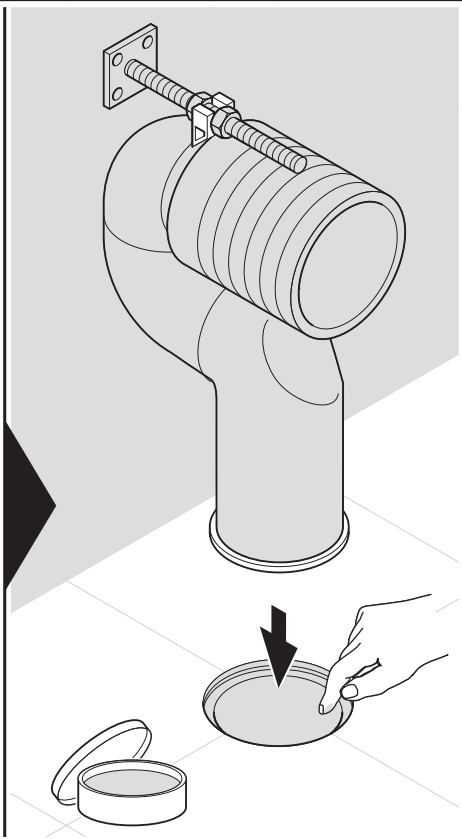

General Instruction

General
Instruction
Villeroy & Boch

- DE Montageanleitung
WC mit Spülkasten, verdeckte Befestigung
- EN Installation Instructions
WC with cistern, concealed fixation
- ES Instrucciones de montaje
Inodoro con cisterna, fijación oculta
- FR Instructions de montage
WC avec réservoir, fixation invisible

- IT Istruzioni di montaggio
WC con cassetta di risciacquo, fissaggio nascosto
- NL Montage-instructie
WC met spoelbak, verborgen bevestiging
- RU Инструкция по монтажу
Унитаз со сливным бачком, скрытое крепление
- ZH 装配说明
马桶含冲水箱，隐藏式安装