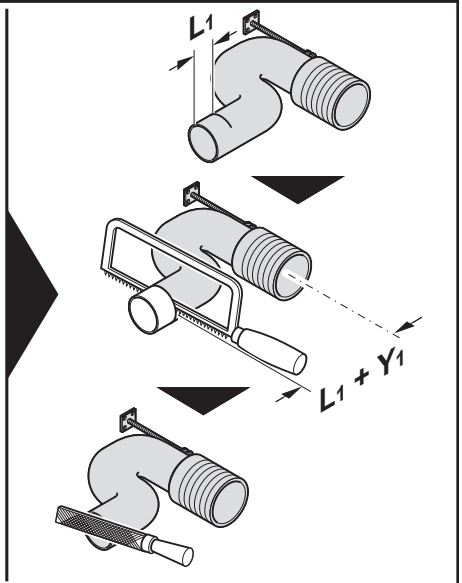

General Instruction

General
Instruction
Villeroy & Boch

- DE Montageanleitung
WC mit Spülkasten, verdeckte Befestigung
- EN Installation Instructions
WC with cistern, concealed fixation
- ES Instrucciones de montaje
Inodoro con cisterna, fijación oculta
- FR Instructions de montage
WC avec réservoir, fixation invisible

- IT Istruzioni di montaggio
WC con cassetta di risciacquo, fissaggio nascosto
- NL Montage-instructie
WC met spoelbak, verborgen bevestiging
- RU Инструкция по монтажу
Унитаз со сливным бачком, скрытое крепление
- ZH 装配说明
马桶含冲水箱，隐藏式安装