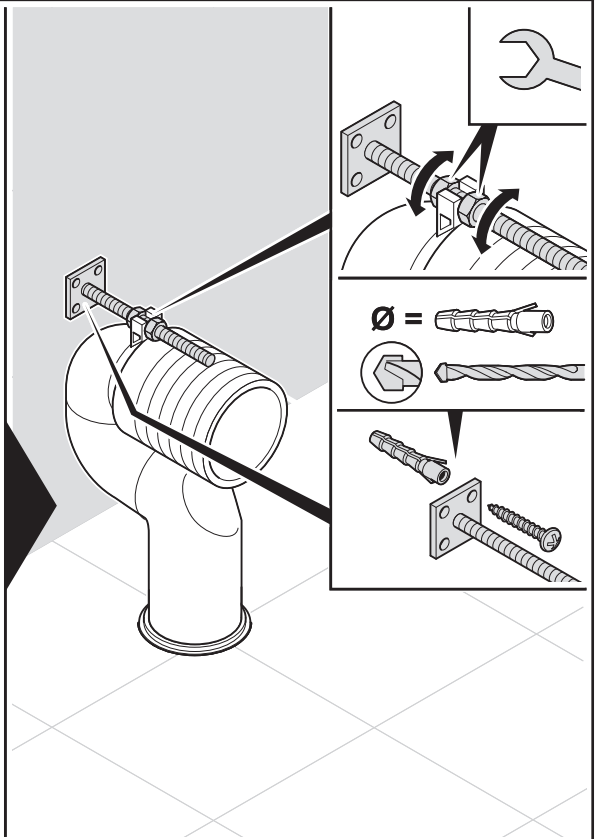

General Instruction

General
Instruction
Villeroy & Boch

- DE Montageanleitung
WC mit Spülkasten, verdeckte Befestigung
- EN Installation Instructions
WC with cistern, concealed fixation
- ES Instrucciones de montaje
Inodoro con cisterna, fijación oculta
- FR Instructions de montage
WC avec réservoir, fixation invisible

- IT Istruzioni di montaggio
WC con cassetta di risciacquo, fissaggio nascosto
- NL Montage-instructie
WC met spoelbak, verborgen bevestiging
- RU Инструкция по монтажу
Унитаз со сливным бачком, скрытое крепление
- ZH 装配说明
马桶含冲水箱，隐藏式安装