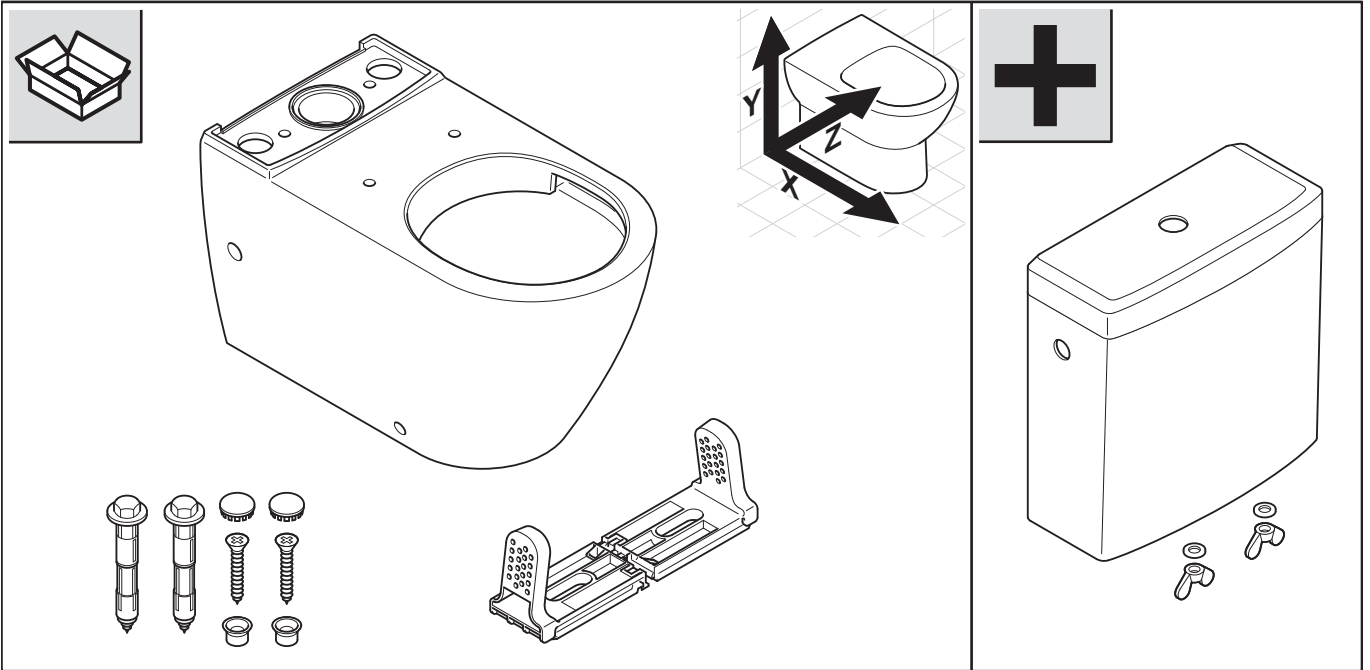

General Instruction

General
Instruction
Villeroy & Boch

- DE Montageanleitung
WC mit Spülkasten, verdeckte Befestigung
- EN Installation Instructions
WC with cistern, concealed fixation
- ES Instrucciones de montaje
Inodoro con cisterna, fijación oculta
- FR Instructions de montage
WC avec réservoir, fixation invisible

- IT Istruzioni di montaggio
WC con cassetta di risciacquo, fissaggio nascosto
- NL Montage-instructie
WC met spoelbak, verborgen bevestiging
- RU Инструкция по монтажу
Унитаз со сливным бачком, скрытое крепление
- ZH 装配说明
马桶含冲水箱，隐藏式安装