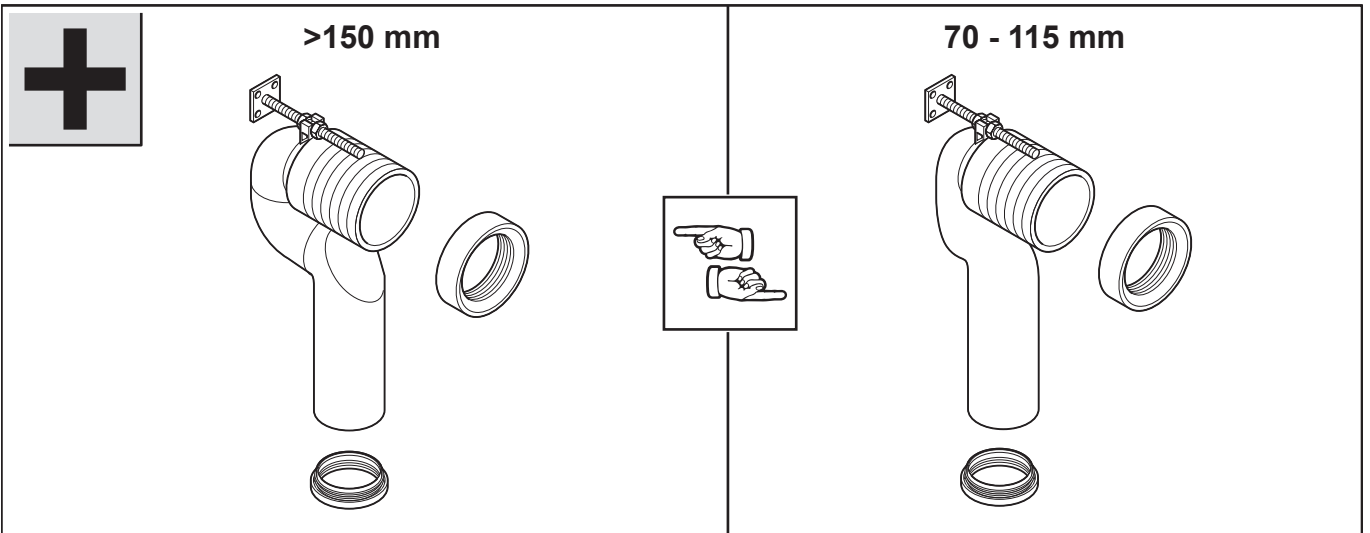

General Instruction

General
Instruction
Villeroy & Boch

- DE Montageanleitung
WC mit Spülkasten, verdeckte Befestigung
- EN Installation Instructions
WC with cistern, concealed fixation
- ES Instrucciones de montaje
Inodoro con cisterna, fijación oculta
- FR Instructions de montage
WC avec réservoir, fixation invisible

- IT Istruzioni di montaggio
WC con cassetta di risciacquo, fissaggio nascosto
- NL Montage-instructie
WC met spoelbak, verborgen bevestiging
- RU Инструкция по монтажу
Унитаз со сливным бачком, скрытое крепление
- ZH 装配说明
马桶含冲水箱，隐藏式安装