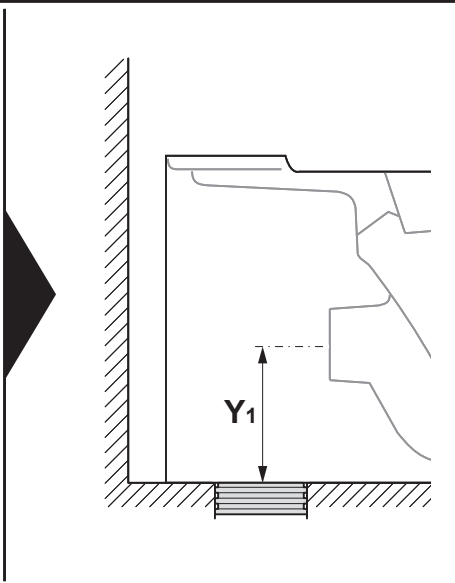

General Instruction

General
Instruction
Villeroy & Boch

- DE Montageanleitung
WC mit Spülkasten, verdeckte Befestigung
- EN Installation Instructions
WC with cistern, concealed fixation
- ES Instrucciones de montaje
Inodoro con cisterna, fijación oculta
- FR Instructions de montage
WC avec réservoir, fixation invisible

- IT Istruzioni di montaggio
WC con cassetta di risciacquo, fissaggio nascosto
- NL Montage-instructie
WC met spoelbak, verborgen bevestiging
- RU Инструкция по монтажу
Унитаз со сливным бачком, скрытое крепление
- ZH 装配说明
马桶含冲水箱，隐藏式安装