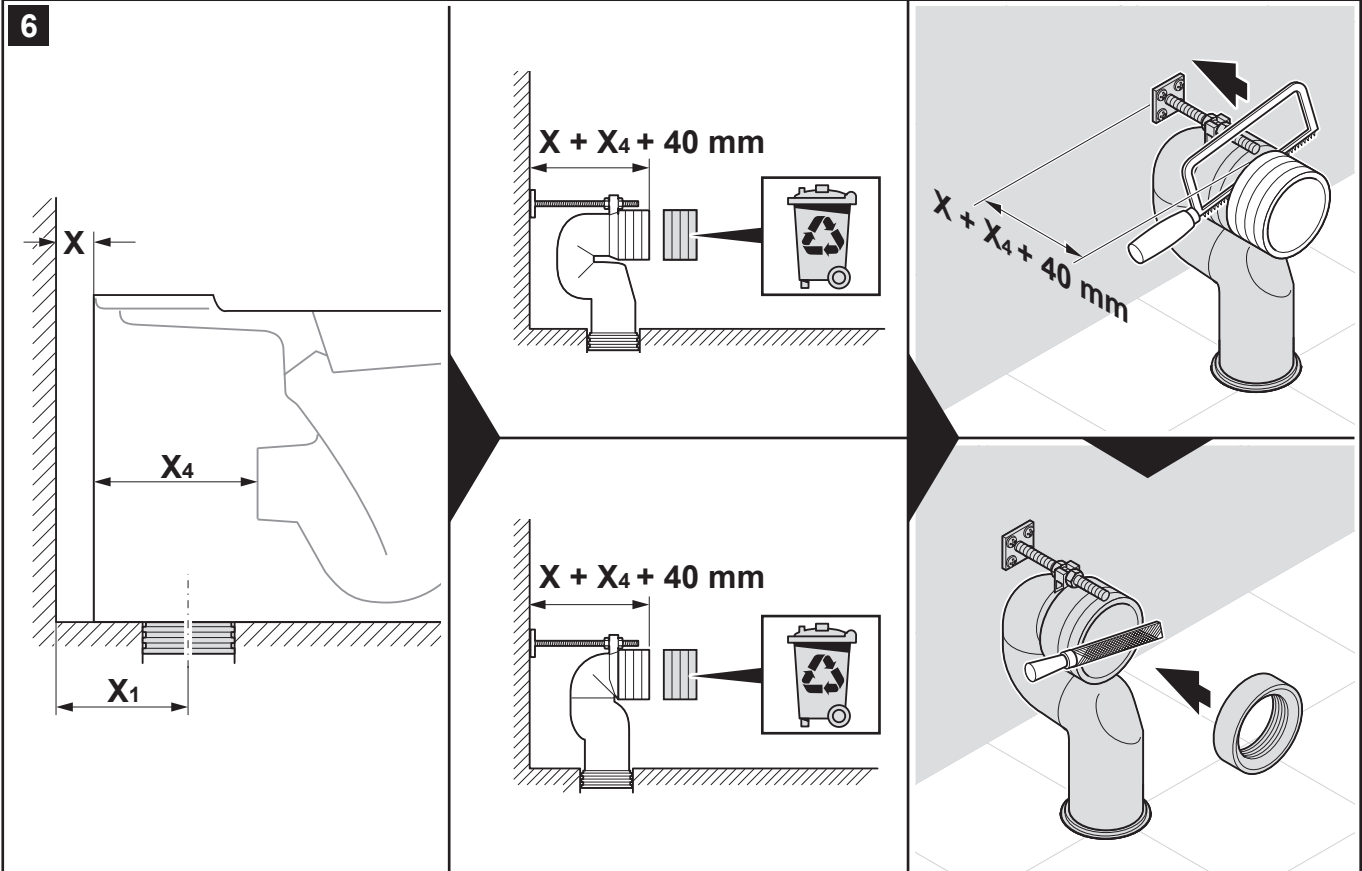

General Instruction

General
Instruction
Villeroy & Boch

- DE Montageanleitung
WC mit Spülkasten, verdeckte Befestigung
- EN Installation Instructions
WC with cistern, concealed fixation
- ES Instrucciones de montaje
Inodoro con cisterna, fijación oculta
- FR Instructions de montage
WC avec réservoir, fixation invisible

- IT Istruzioni di montaggio
WC con cassetta di risciacquo, fissaggio nascosto
- NL Montage-instructie
WC met spoelbak, verborgen bevestiging
- RU Инструкция по монтажу
Унитаз со сливным бачком, скрытое крепление
- ZH 装配说明
马桶含冲水箱，隐藏式安装