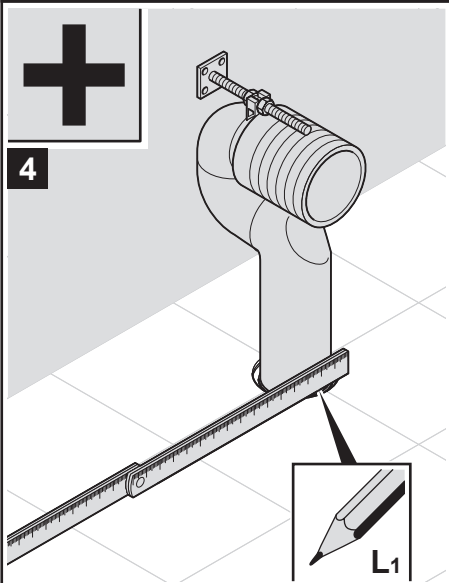

General Instruction

General
Instruction
Villeroy & Boch

- DE Montageanleitung
WC mit Spülkasten, verdeckte Befestigung
- EN Installation Instructions
WC with cistern, concealed fixation
- ES Instrucciones de montaje
Inodoro con cisterna, fijación oculta
- FR Instructions de montage
WC avec réservoir, fixation invisible

- IT Istruzioni di montaggio
WC con cassetta di risciacquo, fissaggio nascosto
- NL Montage-instructie
WC met spoelbak, verborgen bevestiging
- RU Инструкция по монтажу
Унитаз со сливным бачком, скрытое крепление
- ZH 装配说明
马桶含冲水箱，隐藏式安装