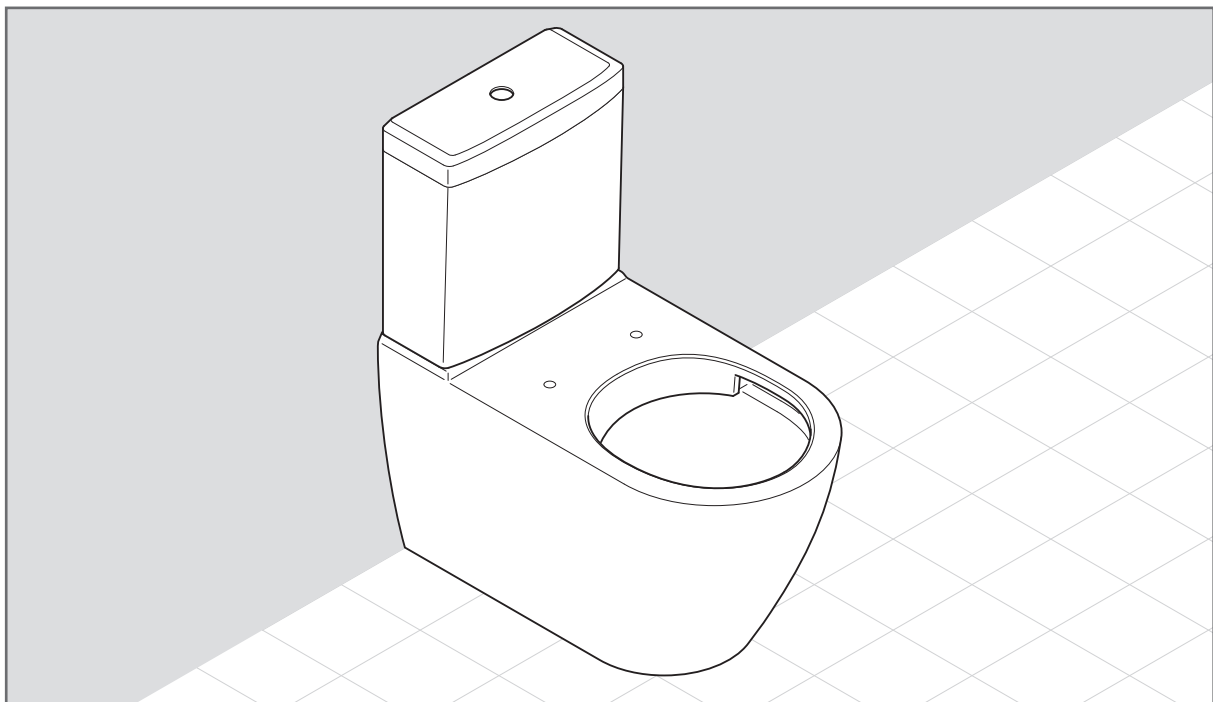

General Instruction

General
Instruction
Villeroy & Boch

- DE Montageanleitung
WC mit Spülkasten, verdeckte Befestigung
- EN Installation Instructions
WC with cistern, concealed fixation
- ES Instrucciones de montaje
Inodoro con cisterna, fijación oculta
- FR Instructions de montage
WC avec réservoir, fixation invisible

- IT Istruzioni di montaggio
WC con cassetta di risciacquo, fissaggio nascosto
- NL Montage-instructie
WC met spoelbak, verborgen bevestiging
- RU Инструкция по монтажу
Унитаз со сливным бачком, скрытое крепление
- ZH 装配说明
马桶含冲水箱，隐藏式安装