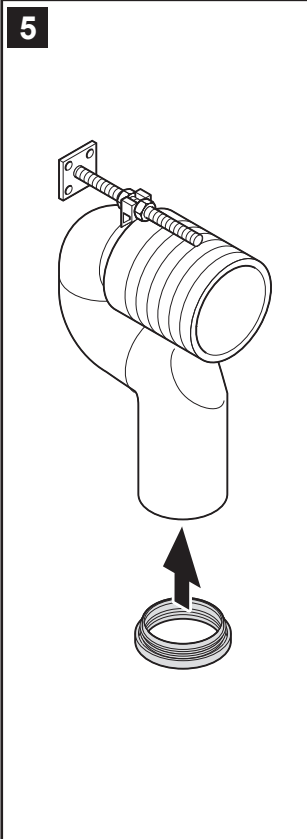

General Instruction

General
Instruction
Villeroy & Boch

- DE Montageanleitung
WC mit Spülkasten, verdeckte Befestigung
- EN Installation Instructions
WC with cistern, concealed fixation
- ES Instrucciones de montaje
Inodoro con cisterna, fijación oculta
- FR Instructions de montage
WC avec réservoir, fixation invisible

- IT Istruzioni di montaggio
WC con cassetta di risciacquo, fissaggio nascosto
- NL Montage-instructie
WC met spoelbak, verborgen bevestiging
- RU Инструкция по монтажу
Унитаз со сливным бачком, скрытое крепление
- ZH 装配说明
马桶含冲水箱，隐藏式安装