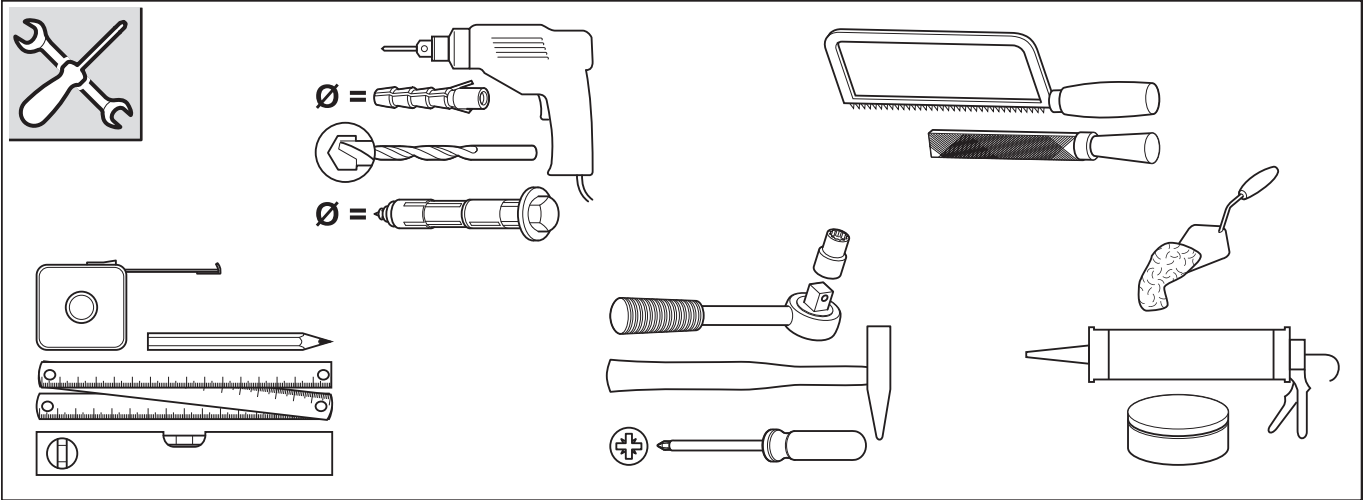

General Instruction

General
Instruction
Villeroy & Boch

- DE Montageanleitung
WC mit Spülkasten, verdeckte Befestigung
- EN Installation Instructions
WC with cistern, concealed fixation
- ES Instrucciones de montaje
Inodoro con cisterna, fijación oculta
- FR Instructions de montage
WC avec réservoir, fixation invisible

- IT Istruzioni di montaggio
WC con cassetta di risciacquo, fissaggio nascosto
- NL Montage-instructie
WC met spoelbak, verborgen bevestiging
- RU Инструкция по монтажу
Унитаз со сливным бачком, скрытое крепление
- ZH 装配说明
马桶含冲水箱，隐藏式安装