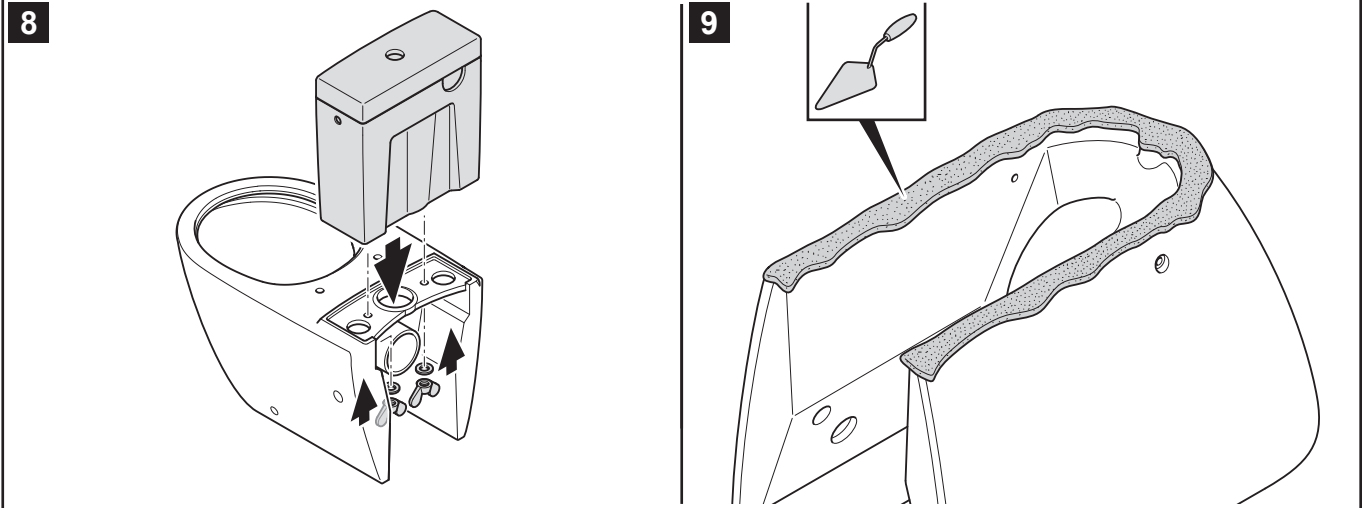

General Instruction

General
Instruction
Villeroy & Boch

- DE Montageanleitung
WC mit Spülkasten, verdeckte Befestigung
- EN Installation Instructions
WC with cistern, concealed fixation
- ES Instrucciones de montaje
Inodoro con cisterna, fijación oculta
- FR Instructions de montage
WC avec réservoir, fixation invisible

- IT Istruzioni di montaggio
WC con cassetta di risciacquo, fissaggio nascosto
- NL Montage-instructie
WC met spoelbak, verborgen bevestiging
- RU Инструкция по монтажу
Унитаз со сливным бачком, скрытое крепление
- ZH 装配说明
马桶含冲水箱，隐藏式安装