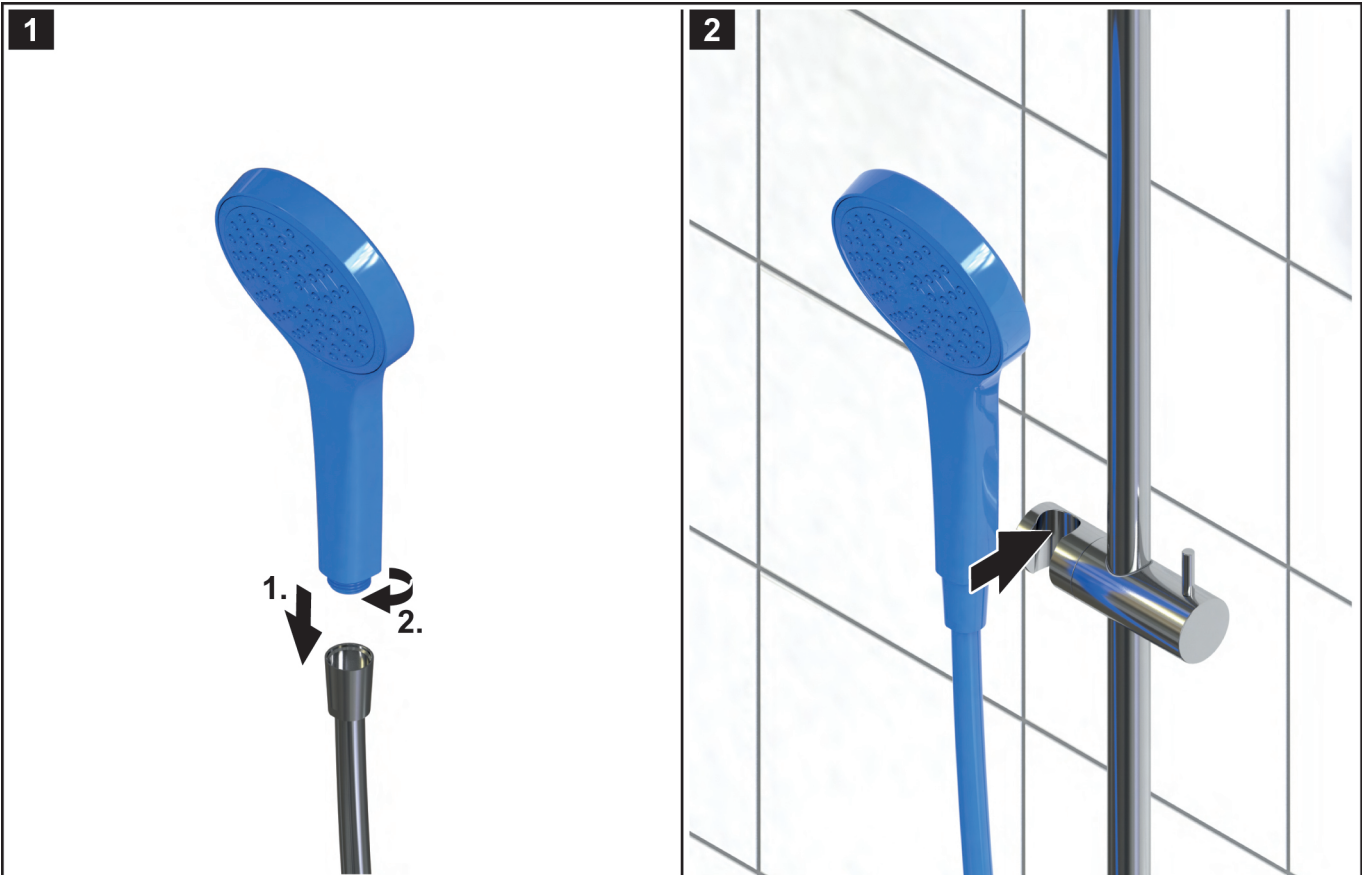

Universal Shower Set

General
Instruction

Villeroy & Boch

- | | | | |
|---------------------------------------|---------------------------------|---------------------------------|----------------------------------|
| DE Montageanleitung | AR دليل التركيب | HU Szerelési útmutató | PT Instruções de montagem |
| EN Installation instructions | BG Ръководство за монтаж | ID Petunjuk pemasangan | RO Manual de montaj |
| ES Instrucciones de montaje | CS Návod k montáži | JA 取付説明書 | SK Návod na montáž |
| FR Instructions de montage | DA Monteringsvejledning | KO 설치 가이드 | SL Navodila za montažo |
| IT Istruzioni per il montaggio | EE Paigaldusjuhend | LT Montavimo instrukcija | SV Monteringsanvisning |
| NL Montagehandleiding | EL Οδηγίες τοποθέτησης | LV Montāžas instrukcija | TH คู่มือการติดตั้ง |
| RU Инструкция по монтажу | FI Asennusohje | NO Monteringsanvisning | TR Montaj kılavuzu |
| ZH 安装说明 | HR Uputa za montažu | PL Instrukcja montażu | UK Інструкція з монтажу |