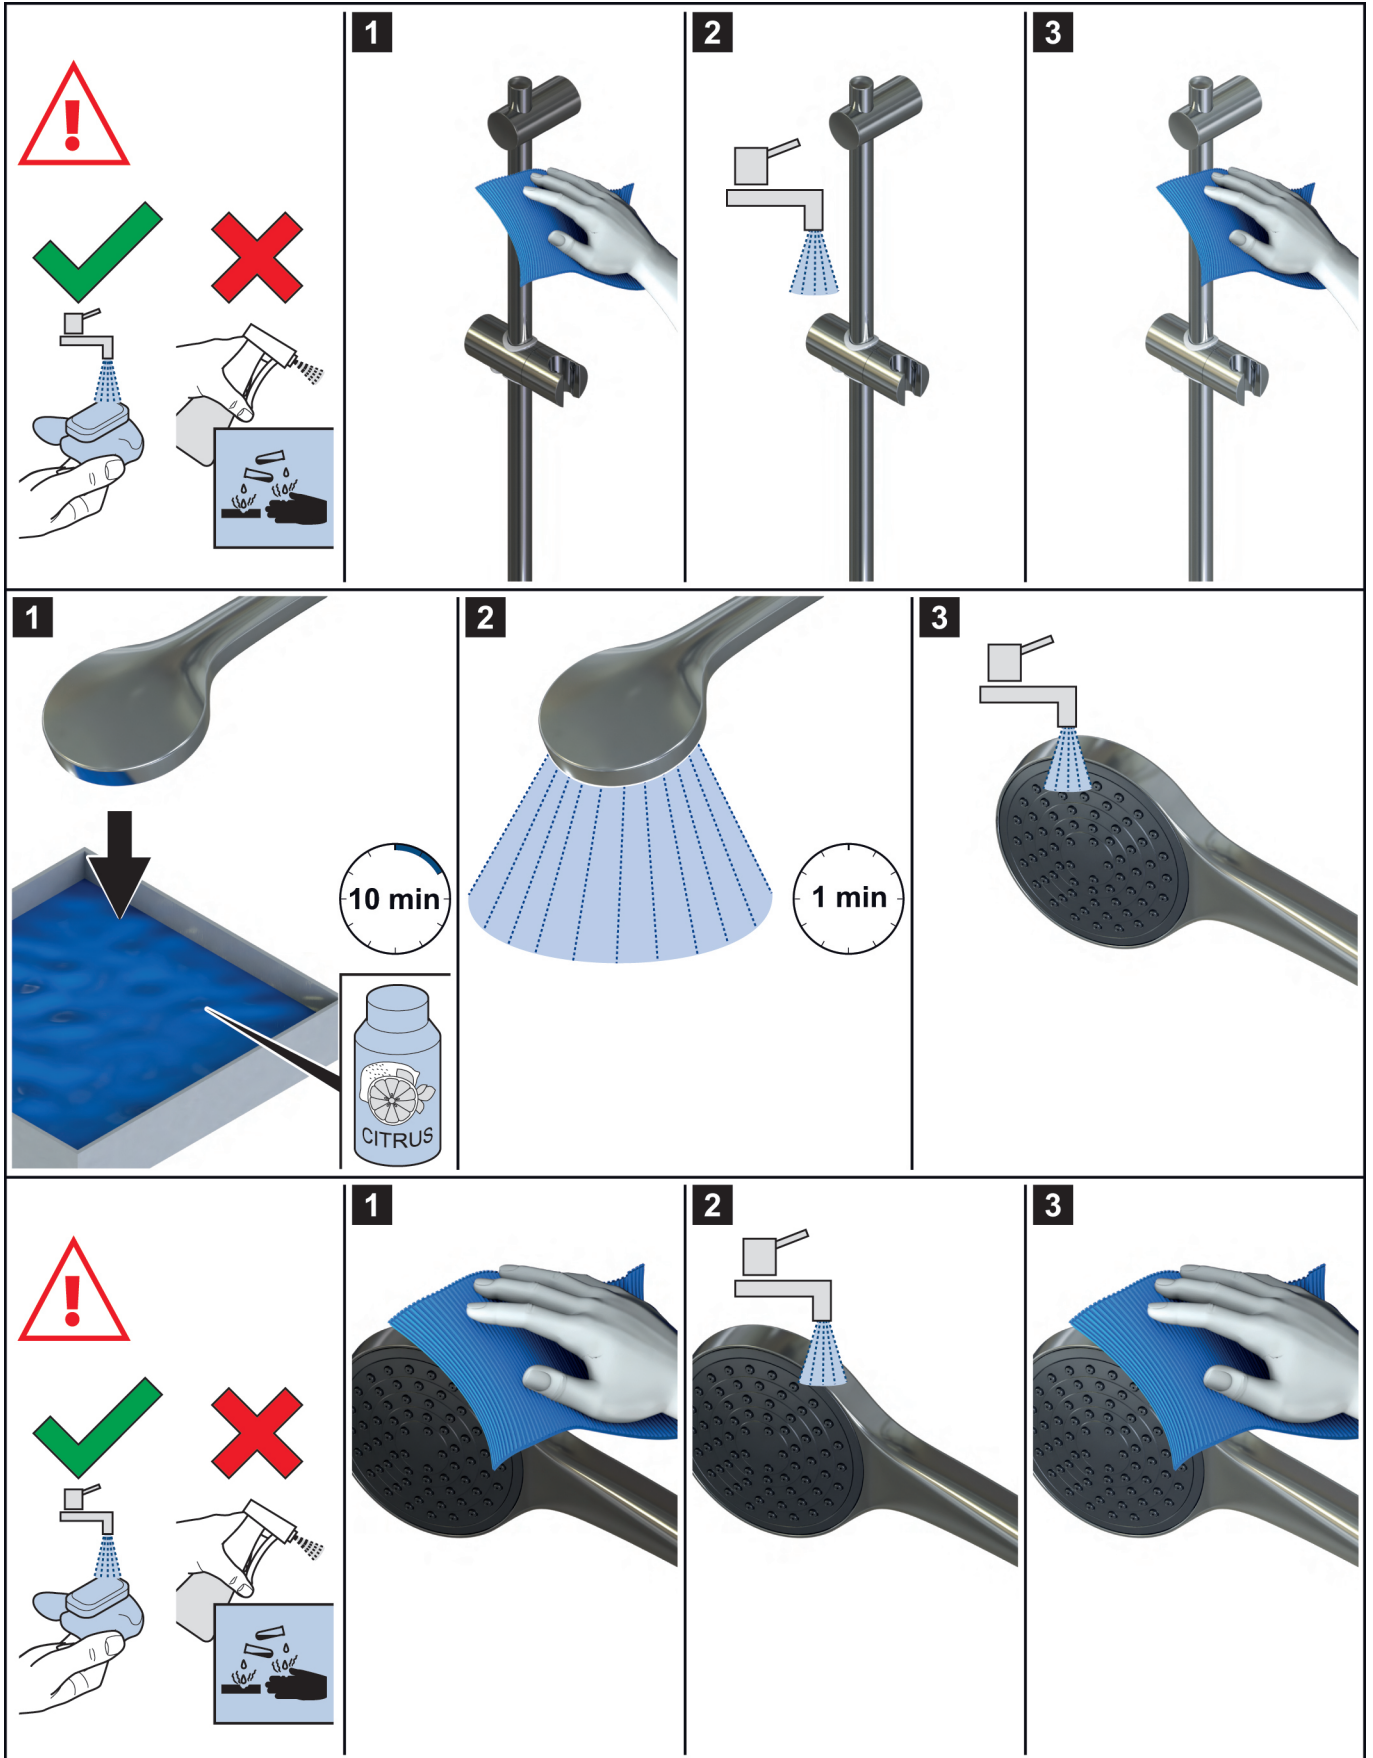

Universal Shower Set

General
Instruction

Villeroy & Boch

- | | | | |
|---------------------------------------|---------------------------------|---------------------------------|----------------------------------|
| DE Montageanleitung | AR دليل التركيب | HU Szerelési útmutató | PT Instruções de montagem |
| EN Installation instructions | BG Ръководство за монтаж | ID Petunjuk pemasangan | RO Manual de montaj |
| ES Instrucciones de montaje | CS Návod k montáži | JA 取付説明書 | SK Návod na montáž |
| FR Instructions de montage | DA Monteringsvejledning | KO 설치 가이드 | SL Navodila za montažo |
| IT Istruzioni per il montaggio | EE Paigaldusjuhend | LT Montavimo instrukcija | SV Monteringsanvisning |
| NL Montagehandleiding | EL Οδηγίες τοποθέτησης | LV Montāžas instrukcija | TH คู่มือการติดตั้ง |
| RU Инструкция по монтажу | FI Asennusohje | NO Monteringsanvisning | TR Montaj kılavuzu |
| ZH 安装说明 | HR Uputa za montažu | PL Instrukcja montażu | UK Інструкція з монтажу |