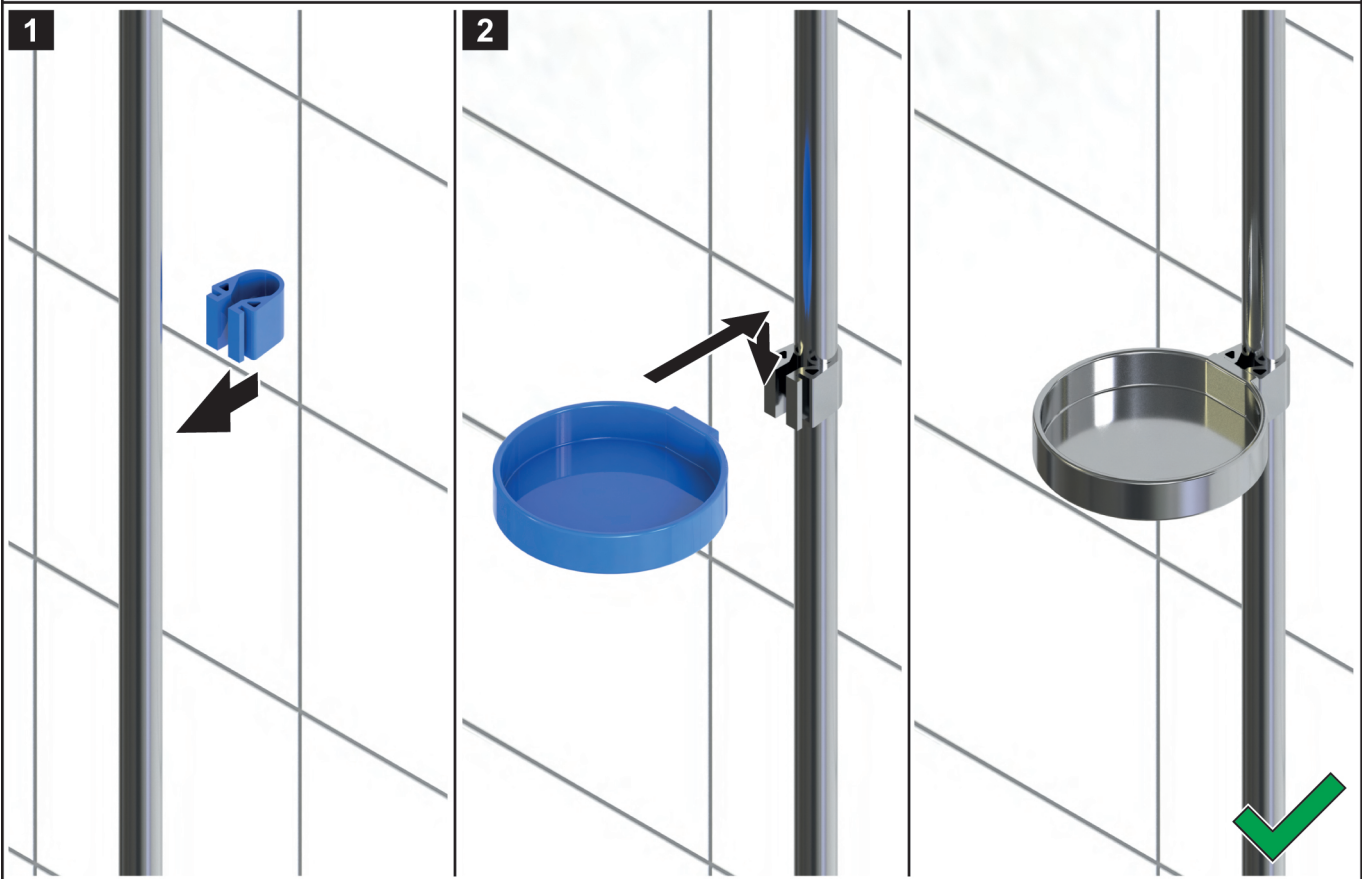

Universal Shower Set

General
Instruction

Villeroy & Boch

- | | | | |
|---------------------------------------|---------------------------------|---------------------------------|----------------------------------|
| DE Montageanleitung | AR دليل التركيب | HU Szerelési útmutató | PT Instruções de montagem |
| EN Installation instructions | BG Ръководство за монтаж | ID Petunjuk pemasangan | RO Manual de montaj |
| ES Instrucciones de montaje | CS Návod k montáži | JA 取付説明書 | SK Návod na montáž |
| FR Instructions de montage | DA Monteringsvejledning | KO 설치 가이드 | SL Navodila za montažo |
| IT Istruzioni per il montaggio | EE Paigaldusjuhend | LT Montavimo instrukcija | SV Monteringsanvisning |
| NL Montagehandleiding | EL Οδηγίες τοποθέτησης | LV Montāžas instrukcija | TH คู่มือการติดตั้ง |
| RU Инструкция по монтажу | FI Asennusohje | NO Monteringsanvisning | TR Montaj kılavuzu |
| ZH 安装说明 | HR Uputa za montažu | PL Instrukcja montażu | UK Інструкція з монтажу |