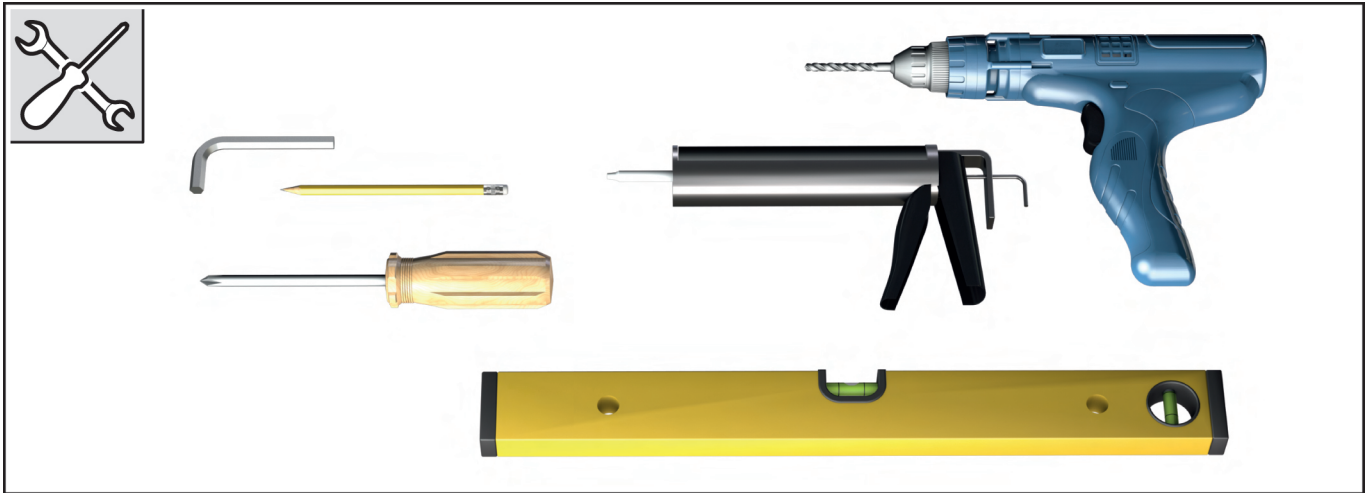

Universal Shower Set

General
Instruction

Villeroy & Boch

- | | | | |
|---------------------------------------|---------------------------------|---------------------------------|----------------------------------|
| DE Montageanleitung | AR دليل التركيب | HU Szerelési útmutató | PT Instruções de montagem |
| EN Installation instructions | BG Ръководство за монтаж | ID Petunjuk pemasangan | RO Manual de montaj |
| ES Instrucciones de montaje | CS Návod k montáži | JA 取付説明書 | SK Návod na montáž |
| FR Instructions de montage | DA Monteringsvejledning | KO 설치 가이드 | SL Navodila za montažo |
| IT Istruzioni per il montaggio | EE Paigaldusjuhend | LT Montavimo instrukcija | SV Monteringsanvisning |
| NL Montagehandleiding | EL Οδηγίες τοποθέτησης | LV Montāžas instrukcija | TH คู่มือการติดตั้ง |
| RU Инструкция по монтажу | FI Asennusohje | NO Monteringsanvisning | TR Montaj kılavuzu |
| ZH 安装说明 | HR Uputa za montažu | PL Instrukcja montażu | UK Інструкція з монтажу |