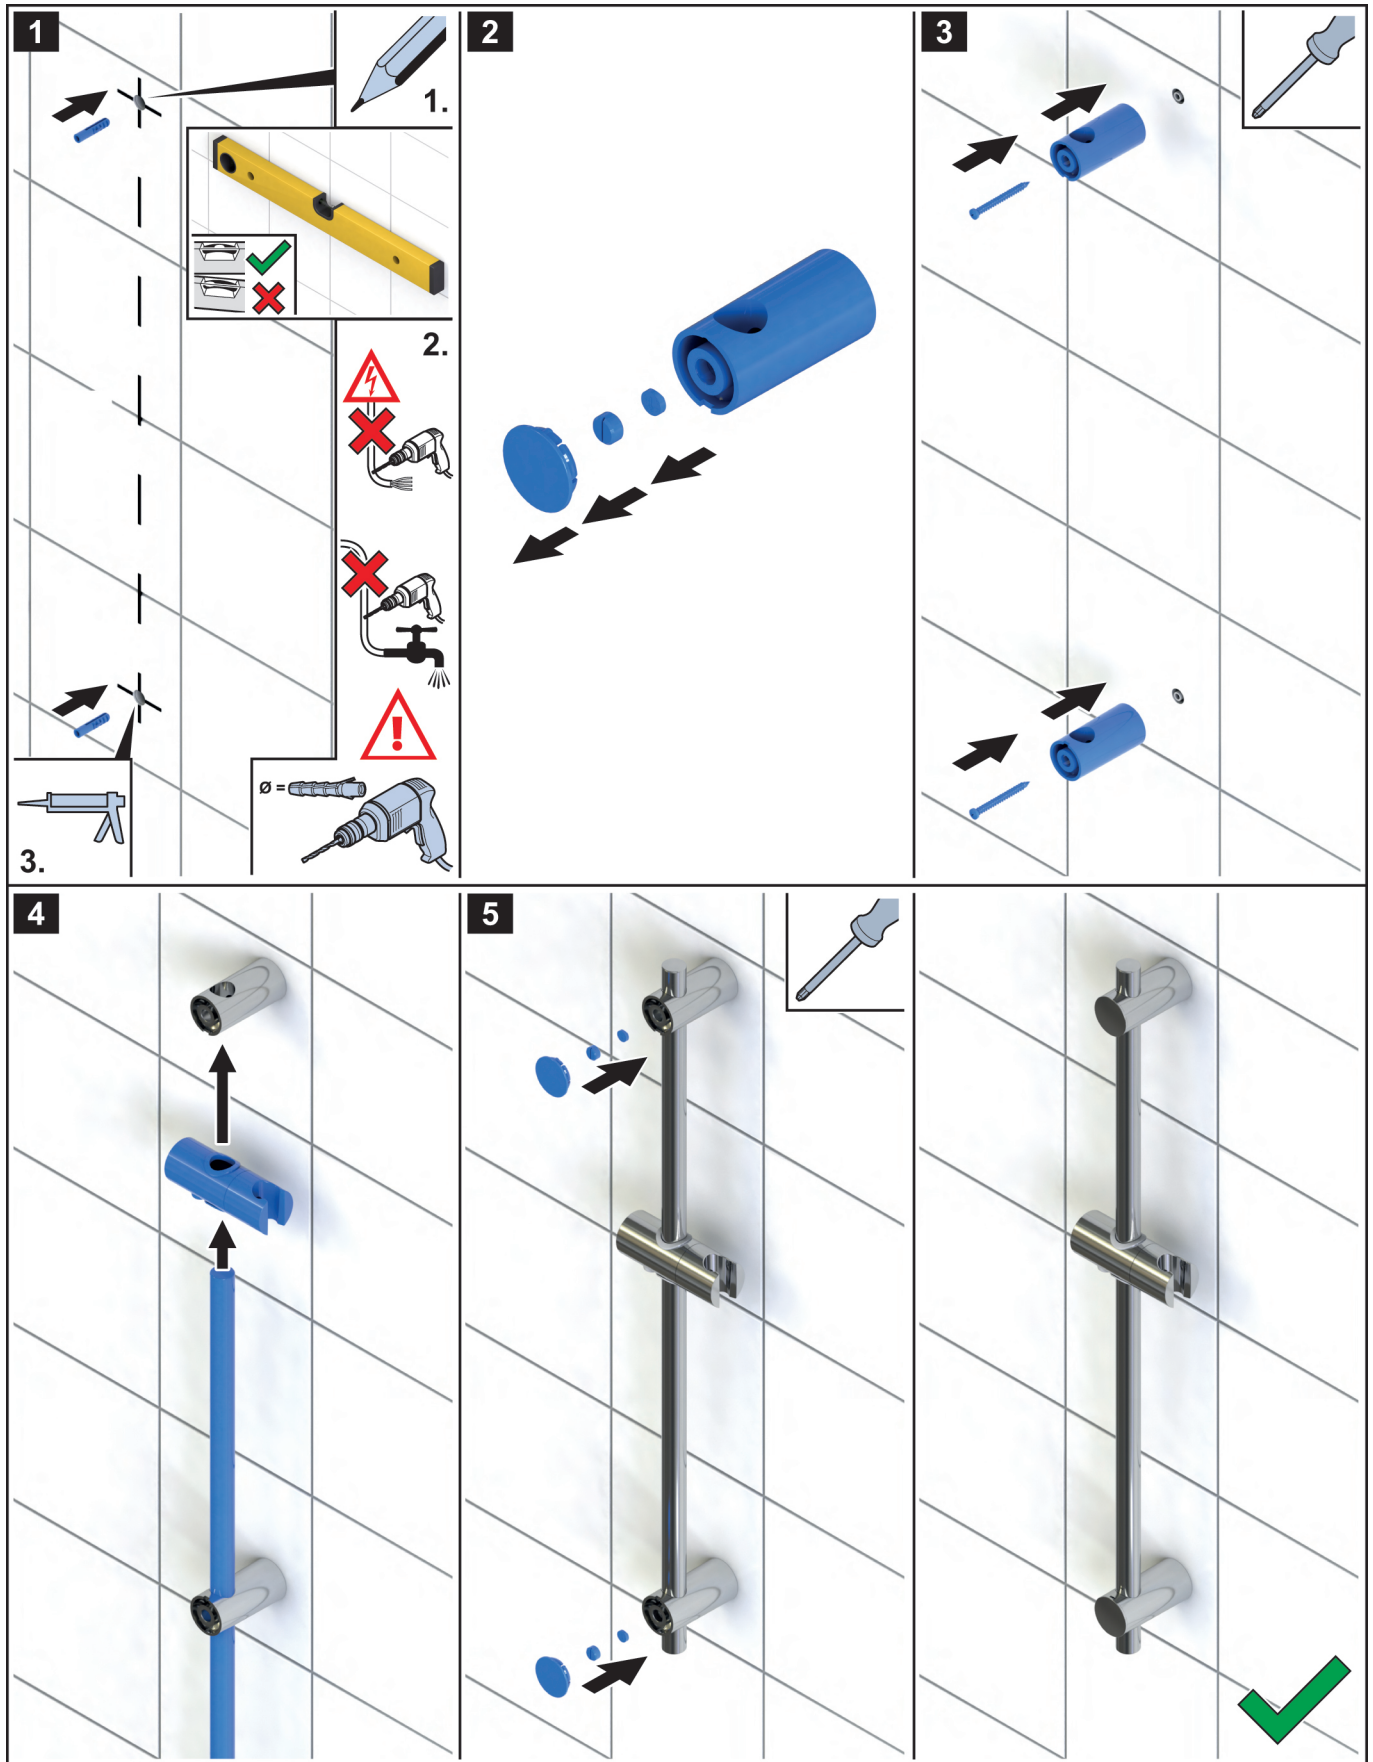

Universal Shower Set

General
Instruction

Villeroy & Boch

- | | | | |
|---------------------------------------|---------------------------------|---------------------------------|----------------------------------|
| DE Montageanleitung | AR دليل التركيب | HU Szerelési útmutató | PT Instruções de montagem |
| EN Installation instructions | BG Ръководство за монтаж | ID Petunjuk pemasangan | RO Manual de montaj |
| ES Instrucciones de montaje | CS Návod k montáži | JA 取付説明書 | SK Návod na montáž |
| FR Instructions de montage | DA Monteringsvejledning | KO 설치 가이드 | SL Navodila za montažo |
| IT Istruzioni per il montaggio | EE Paigaldusjuhend | LT Montavimo instrukcija | SV Monteringsanvisning |
| NL Montagehandleiding | EL Οδηγίες τοποθέτησης | LV Montāžas instrukcija | TH คู่มือการติดตั้ง |
| RU Инструкция по монтажу | FI Asennusohje | NO Monteringsanvisning | TR Montaj kılavuzu |
| ZH 安装说明 | HR Uputa za montažu | PL Instrukcja montażu | UK Інструкція з монтажу |