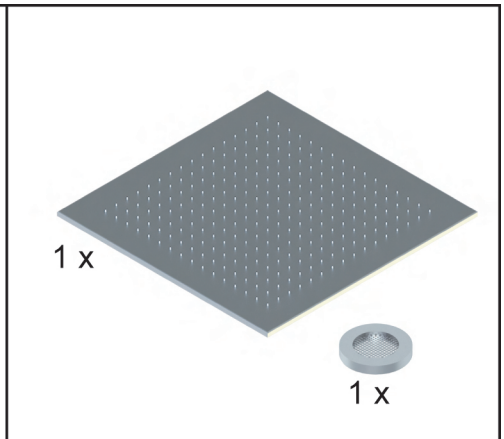

HEAD SHOWERS

General
Instruction

Villeroy & Boch

DE Montageanleitung	AR دليل التركيب	HU Szerelési útmutató	PT Instruções de montagem
EN Installation instructions	BG Ръководство за монтаж	ID Petunjuk pemasangan	RO Manual de montaj
ES Instrucciones de montaje	CS Návod k montáži	JA 取付説明書	SK Návod na montáž
FR Instructions de montage	DA Monteringsvejledning	KO 설치 가이드	SL Navodila za montažo
IT Istruzioni per il montaggio	ET Paigaldusjuhend	LT Montavimo instrukcija	SV Monteringsanvisning
NL Montagehandleiding	EL Οδηγίες τοποθέτησης	LV Montāžas instrukcija	TH คู่มือการติดตั้ง
RU Инструкция по монтажу	FI Asennusohje	NO Monteringsanvisning	TR Montaj kılavuzu
ZH 安装说明	HR Uputa za montažu	PL Instrukcja montażu	UK Інструкція з монтажу

i

✓ 100 kPa (1 bar) - 500 kPa (5 bar)
⚠ < 1000 kPa (10 bar)

⚠ < 70 °C < 158 °F
✓ ~ 60 °C ~ 140 °F

~ 10 °C ~ 50 °F

	mm	inch
A	80	3 ⁵ / ₃₂
B	13-20	33/64 - 25/32

1

1. 

2. 

2

	mm	inch
C	ø 5	ø 13/64
D	ø 9	ø 23/64
E	2	5/64

 ø = 

⚠ ⚡ ⚡
⚡ ⚡
⚡ ⚡
⚡ ⚡

3

4

VILLEROY & BOCH

GERMANY