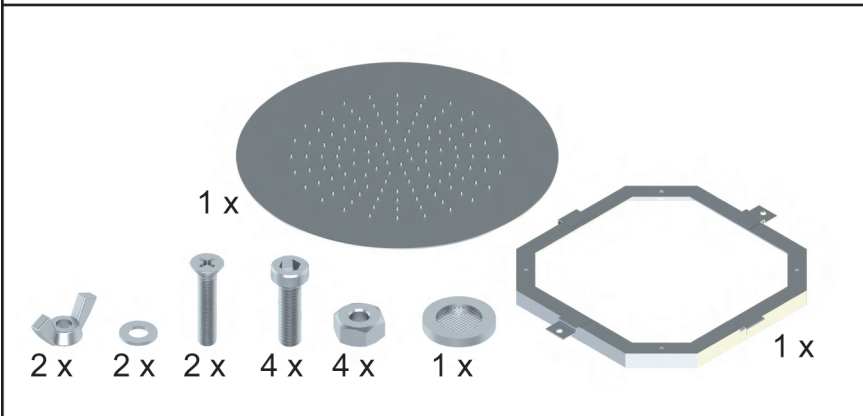

HEAD SHOWERS

General
Instruction

Villeroy & Boch

DE Montageanleitung	AR دليل التركيب	HU Szerelési útmutató	PT Instruções de montagem
EN Installation instructions	BG Ръководство за монтаж	ID Petunjuk pemasangan	RO Manual de montaj
ES Instrucciones de montaje	CS Návod k montáži	JA 取付説明書	SK Návod na montáž
FR Instructions de montage	DA Monteringsvejledning	KO 설치 가이드	SL Navodila za montažo
IT Istruzioni per il montaggio	ET Paigaldusjuhend	LT Montavimo instrukcija	SV Monteringsanvisning
NL Montagehandleiding	EL Οδηγίες τοποθέτησης	LV Montāžas instrukcija	TH คู่มือการติดตั้ง
RU Инструкция по монтажу	FI Asennusohje	NO Monteringsanvisning	TR Montaj kılavuzu
ZH 安装说明	HR Uputa za montažu	PL Instrukcja montażu	UK Інструкція з монтажу

i

✓ 100 kPa (1 bar) - 500 kPa (5 bar)
⚠ < 1000 kPa (10 bar)

⚠ < 70 °C < 158 °F
✓ ~ 60 °C ~ 140 °F

~ 10 °C ~ 50 °F

	mm	inch
A	80	3 ⁵ / ₃₂
B	13-20	33/64 - 25/32

1

1. 

2. 

2

	mm	inch
C	ø 5	ø 13/64
D	ø 9	ø 23/64
E	2	5/64

 ø = 

⚠ ⚡ ⚡
⚡ ⚡
⚡ ⚡
⚡ ⚡

3

4

VILLEROY & BOCH

GERMANY