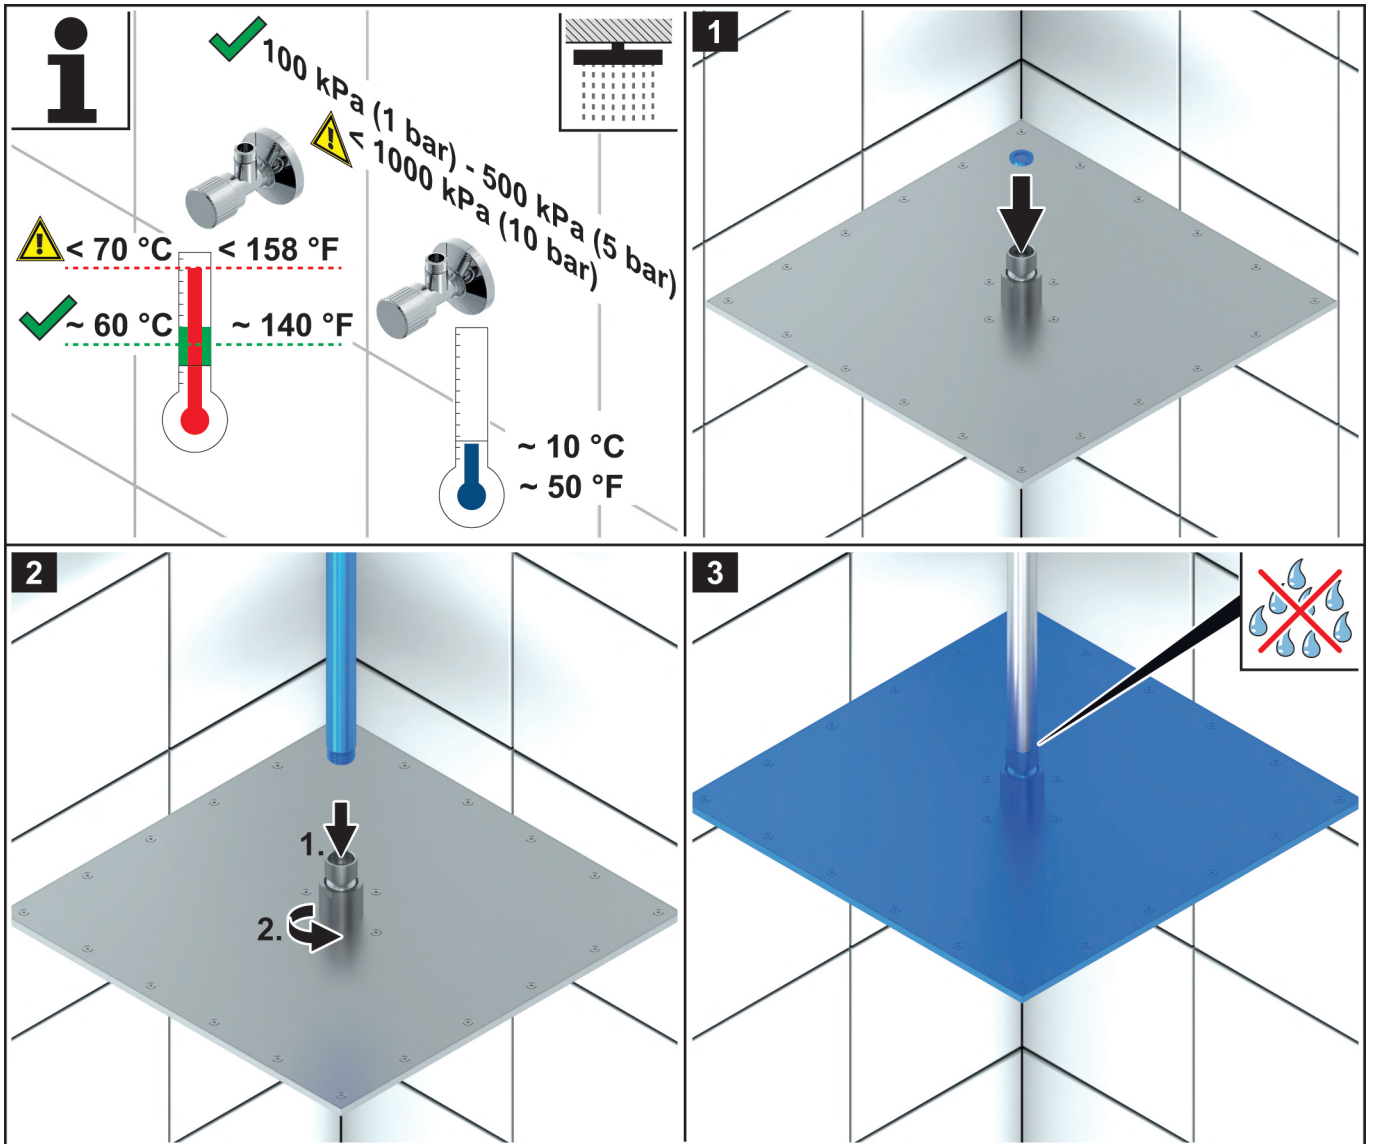

HEAD SHOWERS

General
Instruction

Villeroy & Boch

DE Montageanleitung	AR دليل التركيب	HU Szerelési útmutató	PT Instruções de montagem
EN Installation instructions	BG Ръководство за монтаж	ID Petunjuk pemasangan	RO Manual de montaj
ES Instrucciones de montaje	CS Návod k montáži	JA 取付説明書	SK Návod na montáž
FR Instructions de montage	DA Monteringsvejledning	KO 설치 가이드	SL Navodila za montažo
IT Istruzioni per il montaggio	ET Paigaldusjuhend	LT Montavimo instrukcija	SV Monteringsanvisning
NL Montagehandleiding	EL Οδηγίες τοποθέτησης	LV Montāžas instrukcija	TH คู่มือการติดตั้ง
RU Инструкция по монтажу	FI Asennusohje	NO Monteringsanvisning	TR Montaj kılavuzu
ZH 安装说明	HR Uputa za montažu	PL Instrukcja montażu	UK Інструкція з монтажу

i

✓ 100 kPa (1 bar) - 500 kPa (5 bar)
⚠ < 1000 kPa (10 bar)

⚠ < 70 °C < 158 °F
✓ ~ 60 °C ~ 140 °F

~ 10 °C ~ 50 °F

	mm	inch
A	80	3 ⁵ / ₃₂
B	13-20	33/64 - 25/32

1

1. 

2. 

2

	mm	inch
C	ø 5	ø 13/64
D	ø 9	ø 23/64
E	2	5/64

 ø = 

⚠ ⚡ ⚡
⚡ ⚡
⚡ ⚡
⚡ ⚡

3

4

VILLEROY & BOCH

GERMANY