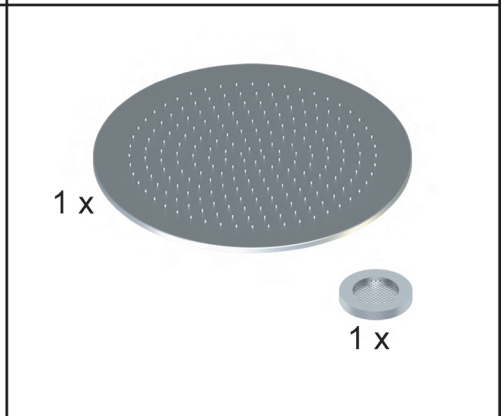

HEAD SHOWERS

General
Instruction

Villeroy & Boch

DE Montageanleitung	AR دليل التركيب	HU Szerelési útmutató	PT Instruções de montagem
EN Installation instructions	BG Ръководство за монтаж	ID Petunjuk pemasangan	RO Manual de montaj
ES Instrucciones de montaje	CS Návod k montáži	JA 取付説明書	SK Návod na montáž
FR Instructions de montage	DA Monteringsvejledning	KO 설치 가이드	SL Navodila za montažo
IT Istruzioni per il montaggio	ET Paigaldusjuhend	LT Montavimo instrukcija	SV Monteringsanvisning
NL Montagehandleiding	EL Οδηγίες τοποθέτησης	LV Montāžas instrukcija	TH คู่มือการติดตั้ง
RU Инструкция по монтажу	FI Asennusohje	NO Monteringsanvisning	TR Montaj kılavuzu
ZH 安装说明	HR Uputa za montažu	PL Instrukcja montażu	UK Інструкція з монтажу

i

✓ 100 kPa (1 bar) - 500 kPa (5 bar)
⚠ < 1000 kPa (10 bar)

⚠ < 70 °C < 158 °F
✓ ~ 60 °C ~ 140 °F

~ 10 °C ~ 50 °F

	mm	inch
A	80	3 ⁵ / ₃₂
B	13-20	33/64 - 25/32

1

1. 

2. 

2

	mm	inch
C	ø 5	ø 13/64
D	ø 9	ø 23/64
E	2	5/64

 ø = 

⚠ ⚡ ⚡
⚡ ⚡
⚡ ⚡
⚡ ⚡

3

4

VILLEROY & BOCH

GERMANY