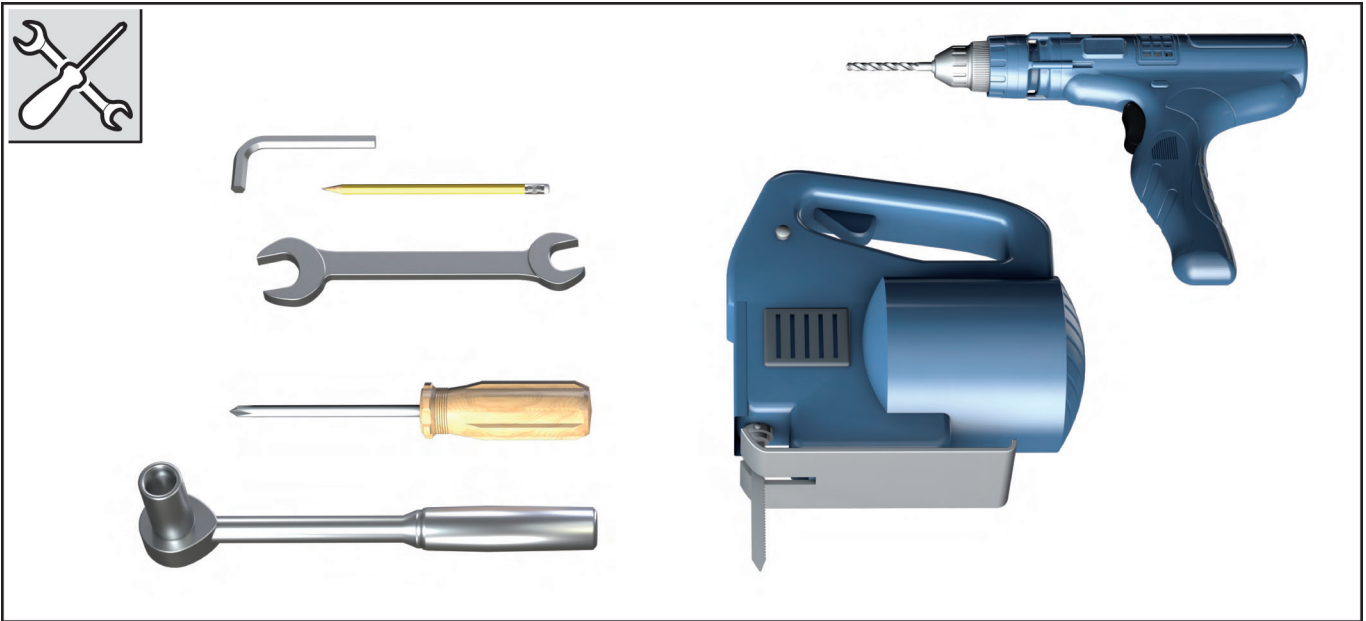

HEAD SHOWERS

General
Instruction

Villeroy & Boch

DE Montageanleitung	AR دليل التركيب	HU Szerelési útmutató	PT Instruções de montagem
EN Installation instructions	BG Ръководство за монтаж	ID Petunjuk pemasangan	RO Manual de montaj
ES Instrucciones de montaje	CS Návod k montáži	JA 取付説明書	SK Návod na montáž
FR Instructions de montage	DA Monteringsvejledning	KO 설치 가이드	SL Navodila za montažo
IT Istruzioni per il montaggio	ET Paigaldusjuhend	LT Montavimo instrukcija	SV Monteringsanvisning
NL Montagehandleiding	EL Οδηγίες τοποθέτησης	LV Montāžas instrukcija	TH คู่มือการติดตั้ง
RU Инструкция по монтажу	FI Asennusohje	NO Monteringsanvisning	TR Montaj kılavuzu
ZH 安装说明	HR Uputa za montažu	PL Instrukcja montażu	UK Інструкція з монтажу