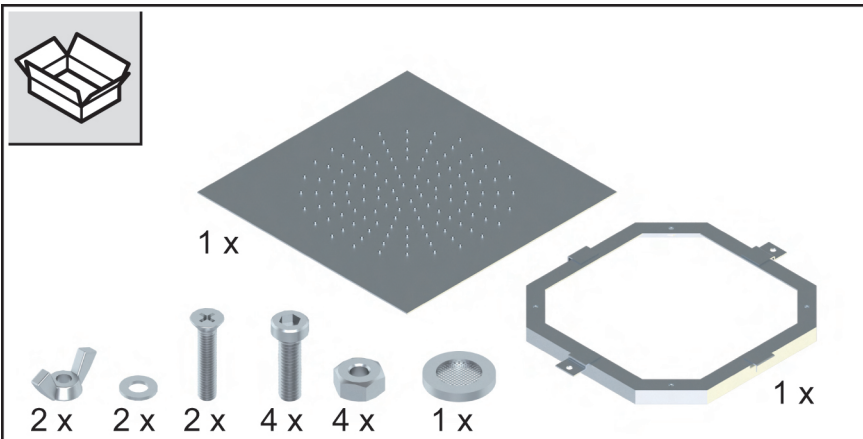

HEAD SHOWERS

General
Instruction

Villeroy & Boch

DE Montageanleitung	AR دليل التركيب	HU Szerelési útmutató	PT Instruções de montagem
EN Installation instructions	BG Ръководство за монтаж	ID Petunjuk pemasangan	RO Manual de montaj
ES Instrucciones de montaje	CS Návod k montáži	JA 取付説明書	SK Návod na montáž
FR Instructions de montage	DA Monteringsvejledning	KO 설치 가이드	SL Navodila za montažo
IT Istruzioni per il montaggio	ET Paigaldusjuhend	LT Montavimo instrukcija	SV Monteringsanvisning
NL Montagehandleiding	EL Οδηγίες τοποθέτησης	LV Montāžas instrukcija	TH คู่มือการติดตั้ง
RU Инструкция по монтажу	FI Asennusohje	NO Monteringsanvisning	TR Montaj kılavuzu
ZH 安装说明	HR Uputa za montažu	PL Instrukcja montażu	UK Інструкція з монтажу

i

✓ 100 kPa (1 bar) - 500 kPa (5 bar)
⚠ < 1000 kPa (10 bar)

⚠ < 70 °C < 158 °F
✓ ~ 60 °C ~ 140 °F

~ 10 °C ~ 50 °F

	mm	inch
A	80	3 ⁵ / ₃₂
B	13-20	33/64 - 25/32

1

1. 

2. 

2

	mm	inch
C	ø 5	ø 13/64
D	ø 9	ø 23/64
E	2	5/64

 ø = 

⚠ ⚡ ⚡
⚡ ⚡
⚡ ⚡
⚡ ⚡

3

4

VILLEROY & BOCH

GERMANY