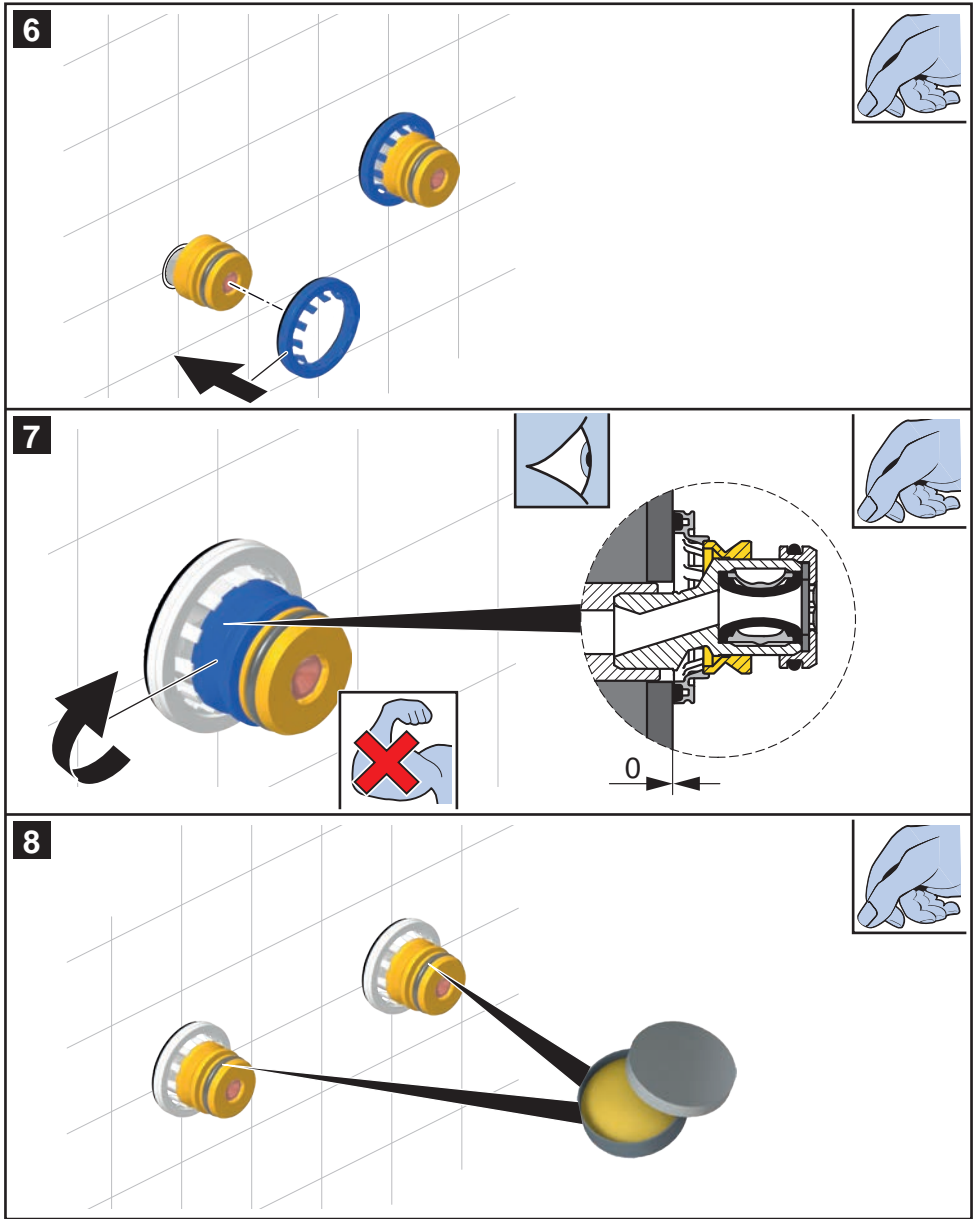

Shower System

- | | | | |
|---------------------------------------|---------------------------------|---------------------------------|----------------------------------|
| DE Montageanleitung | AR دليل التركيب | HU Szerelési útmutató | PT Instruções de montagem |
| EN Installation instructions | BG Ръководство за монтаж | ID Petunjuk pemasangan | RO Manual de montaj |
| ES Instrucciones de montaje | CS Návod k montáži | JA 取付説明書 | SK Návod na montáž |
| FR Instructions de montage | DA Monteringsvejledning | KO 설치 가이드 | SL Navodila za montažo |
| IT Istruzioni per il montaggio | ET Paigaldusjuhend | LT Montavimo instrukcija | SV Monteringsanvisning |
| NL Montagehandleiding | EL Οδηγίες τοποθέτησης | LV Montāžas instrukcija | TH คู่มือการติดตั้ง |
| RU Инструкция по монтажу | FI Asennusohje | NO Monteringsanvisning | TR Montaj kılavuzu |
| ZH 安装说明 | HR Uputa za montažu | PL Instrukcja montażu | UK Інструкція з монтажу |