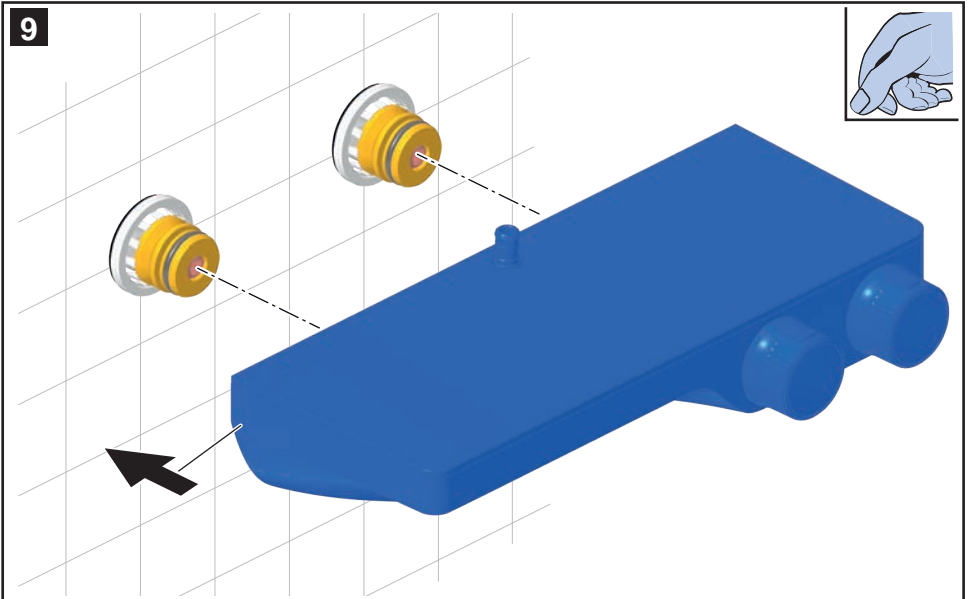

Shower System

- | | | | |
|---------------------------------------|---------------------------------|---------------------------------|----------------------------------|
| DE Montageanleitung | AR دليل التركيب | HU Szerelési útmutató | PT Instruções de montagem |
| EN Installation instructions | BG Ръководство за монтаж | ID Petunjuk pemasangan | RO Manual de montaj |
| ES Instrucciones de montaje | CS Návod k montáži | JA 取付説明書 | SK Návod na montáž |
| FR Instructions de montage | DA Monteringsvejledning | KO 설치 가이드 | SL Navodila za montažo |
| IT Istruzioni per il montaggio | ET Paigaldusjuhend | LT Montavimo instrukcija | SV Monteringsanvisning |
| NL Montagehandleiding | EL Οδηγίες τοποθέτησης | LV Montāžas instrukcija | TH คู่มือการติดตั้ง |
| RU Инструкция по монтажу | FI Asennusohje | NO Monteringsanvisning | TR Montaj kılavuzu |
| ZH 安装说明 | HR Uputa za montažu | PL Instrukcja montażu | UK Інструкція з монтажу |