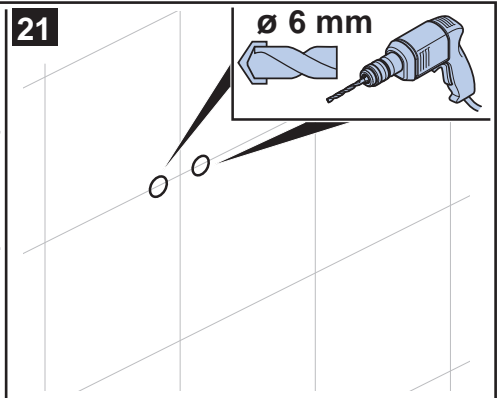

Shower System

- | | | | |
|---------------------------------------|---------------------------------|---------------------------------|----------------------------------|
| DE Montageanleitung | AR دليل التركيب | HU Szerelési útmutató | PT Instruções de montagem |
| EN Installation instructions | BG Ръководство за монтаж | ID Petunjuk pemasangan | RO Manual de montaj |
| ES Instrucciones de montaje | CS Návod k montáži | JA 取付説明書 | SK Návod na montáž |
| FR Instructions de montage | DA Monteringsvejledning | KO 설치 가이드 | SL Navodila za montažo |
| IT Istruzioni per il montaggio | ET Paigaldusjuhend | LT Montavimo instrukcija | SV Monteringsanvisning |
| NL Montagehandleiding | EL Οδηγίες τοποθέτησης | LV Montāžas instrukcija | TH คู่มือการติดตั้ง |
| RU Инструкция по монтажу | FI Asennusohje | NO Monteringsanvisning | TR Montaj kılavuzu |
| ZH 安装说明 | HR Uputa za montažu | PL Instrukcja montażu | UK Інструкція з монтажу |