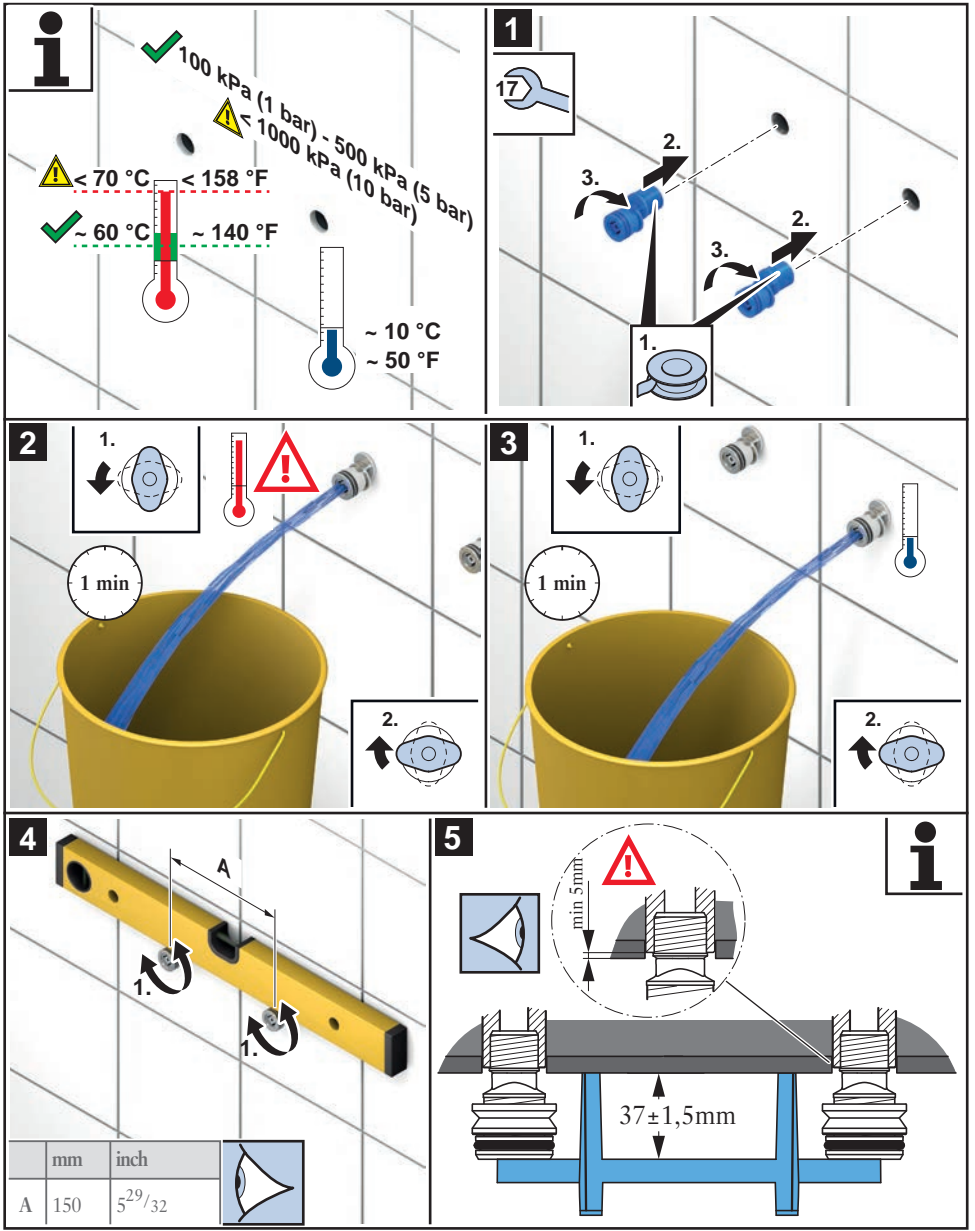

Shower System

- | | | | |
|---------------------------------------|---------------------------------|---------------------------------|----------------------------------|
| DE Montageanleitung | AR دليل التركيب | HU Szerelési útmutató | PT Instruções de montagem |
| EN Installation instructions | BG Ръководство за монтаж | ID Petunjuk pemasangan | RO Manual de montaj |
| ES Instrucciones de montaje | CS Návod k montáži | JA 取付説明書 | SK Návod na montáž |
| FR Instructions de montage | DA Monteringsvejledning | KO 설치 가이드 | SL Navodila za montažo |
| IT Istruzioni per il montaggio | ET Paigaldusjuhend | LT Montavimo instrukcija | SV Monteringsanvisning |
| NL Montagehandleiding | EL Οδηγίες τοποθέτησης | LV Montāžas instrukcija | TH คู่มือการติดตั้ง |
| RU Инструкция по монтажу | FI Asennusohje | NO Monteringsanvisning | TR Montaj kılavuzu |
| ZH 安装说明 | HR Uputa za montažu | PL Instrukcja montażu | UK Інструкція з монтажу |