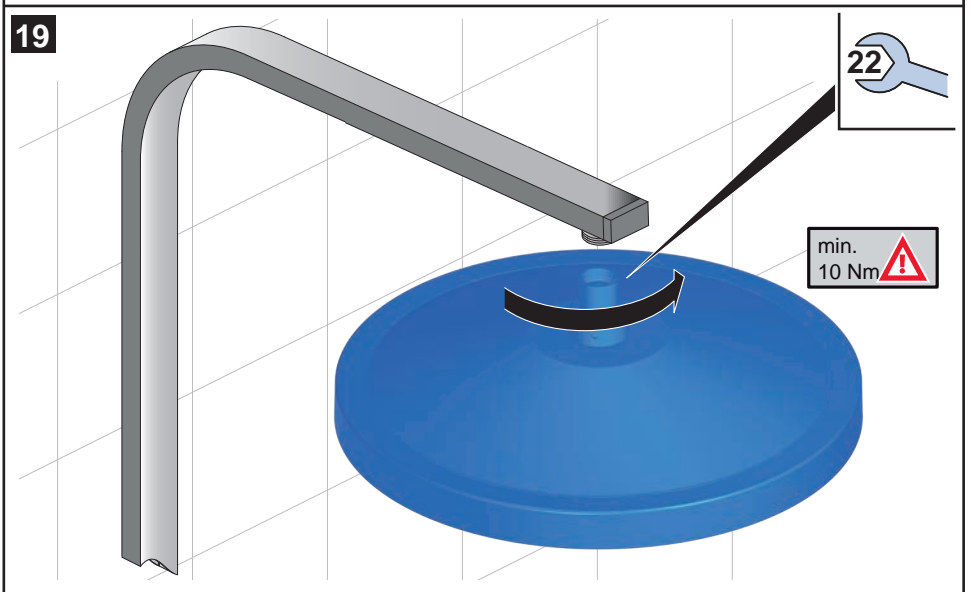

Shower System

- | | | | |
|---------------------------------------|---------------------------------|---------------------------------|----------------------------------|
| DE Montageanleitung | AR دليل التركيب | HU Szerelési útmutató | PT Instruções de montagem |
| EN Installation instructions | BG Ръководство за монтаж | ID Petunjuk pemasangan | RO Manual de montaj |
| ES Instrucciones de montaje | CS Návod k montáži | JA 取付説明書 | SK Návod na montáž |
| FR Instructions de montage | DA Monteringsvejledning | KO 설치 가이드 | SL Navodila za montažo |
| IT Istruzioni per il montaggio | ET Paigaldusjuhend | LT Montavimo instrukcija | SV Monteringsanvisning |
| NL Montagehandleiding | EL Οδηγίες τοποθέτησης | LV Montāžas instrukcija | TH คู่มือการติดตั้ง |
| RU Инструкция по монтажу | FI Asennusohje | NO Monteringsanvisning | TR Montaj kılavuzu |
| ZH 安装说明 | HR Uputa za montažu | PL Instrukcja montażu | UK Інструкція з монтажу |