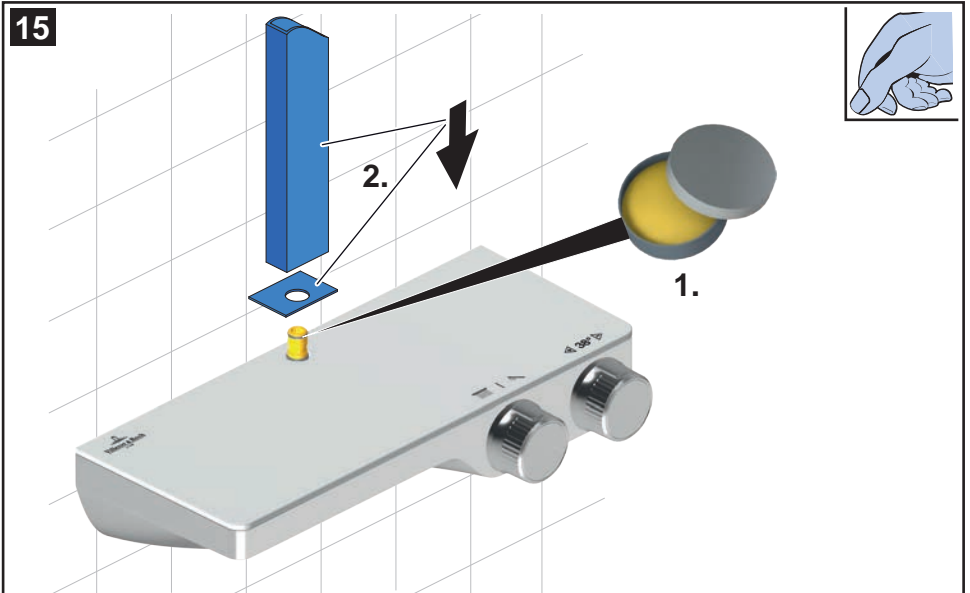

Shower System

- | | | | |
|---------------------------------------|---------------------------------|---------------------------------|----------------------------------|
| DE Montageanleitung | AR دليل التركيب | HU Szerelési útmutató | PT Instruções de montagem |
| EN Installation instructions | BG Ръководство за монтаж | ID Petunjuk pemasangan | RO Manual de montaj |
| ES Instrucciones de montaje | CS Návod k montáži | JA 取付説明書 | SK Návod na montáž |
| FR Instructions de montage | DA Monteringsvejledning | KO 설치 가이드 | SL Navodila za montažo |
| IT Istruzioni per il montaggio | ET Paigaldusjuhend | LT Montavimo instrukcija | SV Monteringsanvisning |
| NL Montagehandleiding | EL Οδηγίες τοποθέτησης | LV Montāžas instrukcija | TH คู่มือการติดตั้ง |
| RU Инструкция по монтажу | FI Asennusohje | NO Monteringsanvisning | TR Montaj kılavuzu |
| ZH 安装说明 | HR Uputa za montažu | PL Instrukcja montażu | UK Інструкція з монтажу |