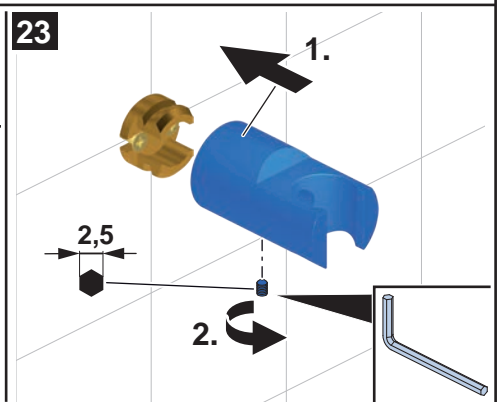

Shower System

- | | | | |
|---------------------------------------|---------------------------------|---------------------------------|----------------------------------|
| DE Montageanleitung | AR دليل التركيب | HU Szerelési útmutató | PT Instruções de montagem |
| EN Installation instructions | BG Ръководство за монтаж | ID Petunjuk pemasangan | RO Manual de montaj |
| ES Instrucciones de montaje | CS Návod k montáži | JA 取付説明書 | SK Návod na montáž |
| FR Instructions de montage | DA Monteringsvejledning | KO 설치 가이드 | SL Navodila za montažo |
| IT Istruzioni per il montaggio | ET Paigaldusjuhend | LT Montavimo instrukcija | SV Monteringsanvisning |
| NL Montagehandleiding | EL Οδηγίες τοποθέτησης | LV Montāžas instrukcija | TH คู่มือการติดตั้ง |
| RU Инструкция по монтажу | FI Asennusohje | NO Monteringsanvisning | TR Montaj kılavuzu |
| ZH 安装说明 | HR Uputa za montažu | PL Instrukcja montażu | UK Інструкція з монтажу |