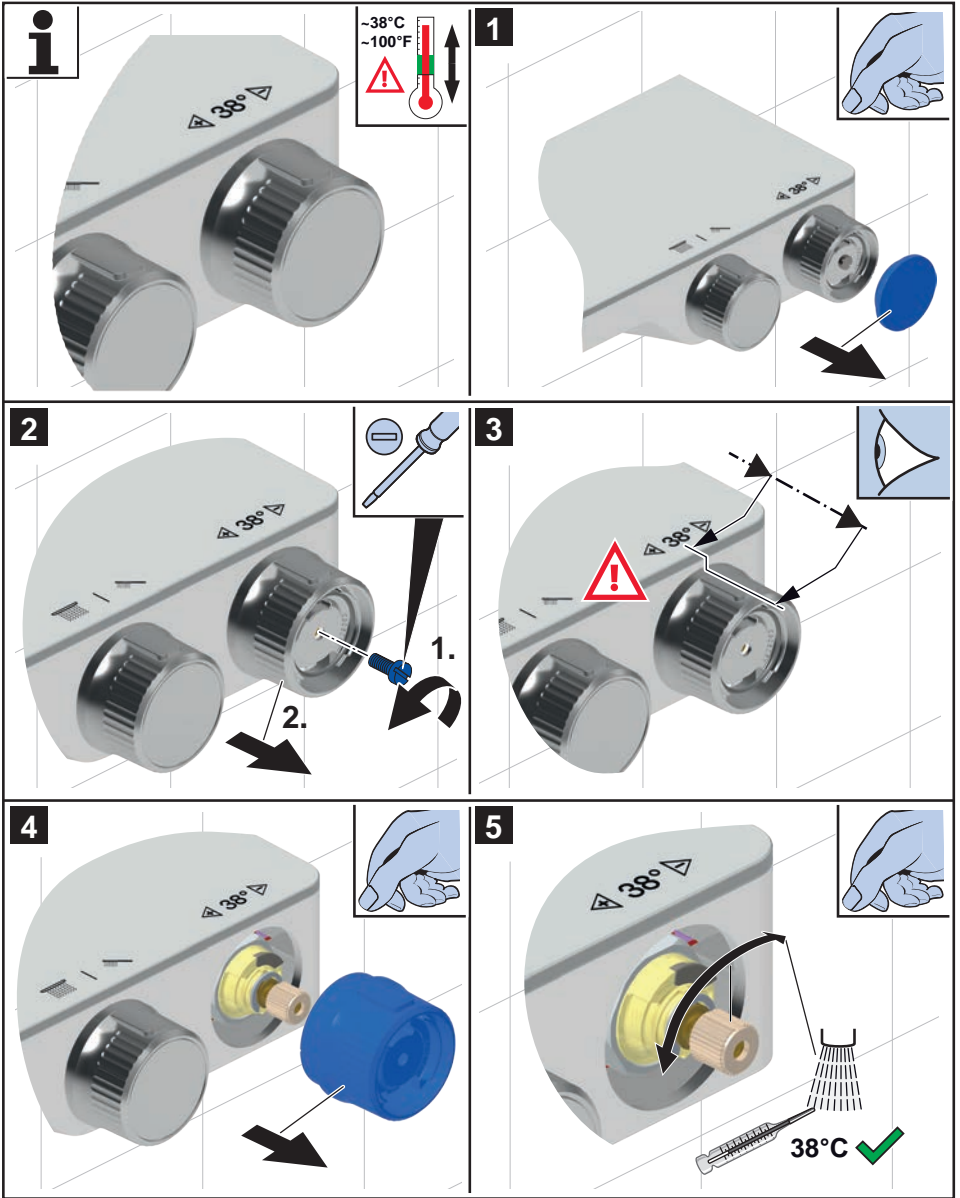

Shower System

- | | | | |
|---------------------------------------|---------------------------------|---------------------------------|----------------------------------|
| DE Montageanleitung | AR دليل التركيب | HU Szerelési útmutató | PT Instruções de montagem |
| EN Installation instructions | BG Ръководство за монтаж | ID Petunjuk pemasangan | RO Manual de montaj |
| ES Instrucciones de montaje | CS Návod k montáži | JA 取付説明書 | SK Návod na montáž |
| FR Instructions de montage | DA Monteringsvejledning | KO 설치 가이드 | SL Navodila za montažo |
| IT Istruzioni per il montaggio | ET Paigaldusjuhend | LT Montavimo instrukcija | SV Monteringsanvisning |
| NL Montagehandleiding | EL Οδηγίες τοποθέτησης | LV Montāžas instrukcija | TH คู่มือการติดตั้ง |
| RU Инструкция по монтажу | FI Asennusohje | NO Monteringsanvisning | TR Montaj kılavuzu |
| ZH 安装说明 | HR Uputa za montažu | PL Instrukcja montażu | UK Інструкція з монтажу |