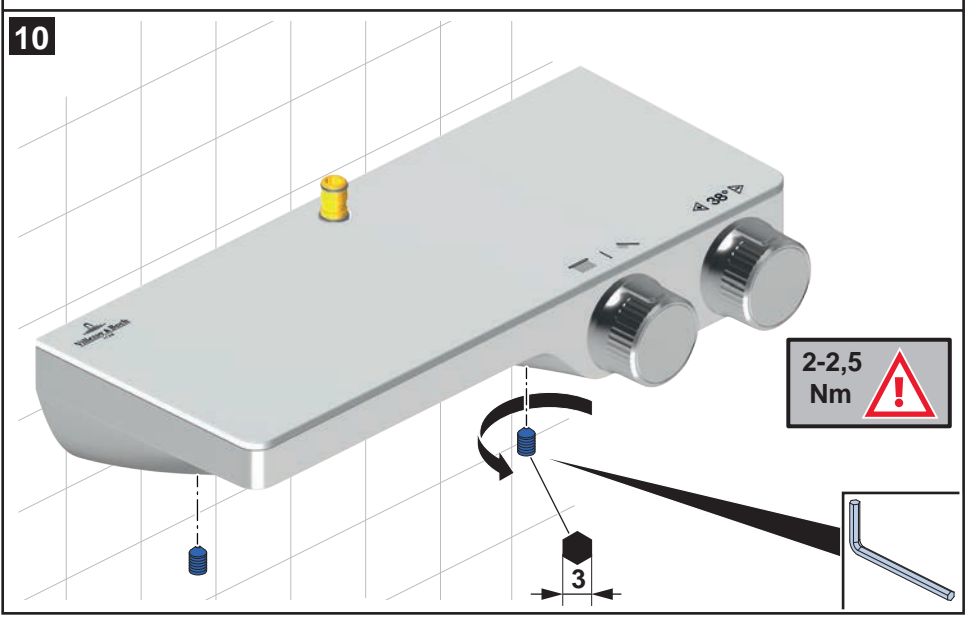

Shower System

- | | | | |
|---------------------------------------|---------------------------------|---------------------------------|----------------------------------|
| DE Montageanleitung | AR دليل التركيب | HU Szerelési útmutató | PT Instruções de montagem |
| EN Installation instructions | BG Ръководство за монтаж | ID Petunjuk pemasangan | RO Manual de montaj |
| ES Instrucciones de montaje | CS Návod k montáži | JA 取付説明書 | SK Návod na montáž |
| FR Instructions de montage | DA Monteringsvejledning | KO 설치 가이드 | SL Navodila za montažo |
| IT Istruzioni per il montaggio | ET Paigaldusjuhend | LT Montavimo instrukcija | SV Monteringsanvisning |
| NL Montagehandleiding | EL Οδηγίες τοποθέτησης | LV Montāžas instrukcija | TH คู่มือการติดตั้ง |
| RU Инструкция по монтажу | FI Asennusohje | NO Monteringsanvisning | TR Montaj kılavuzu |
| ZH 安装说明 | HR Uputa za montažu | PL Instrukcja montażu | UK Інструкція з монтажу |