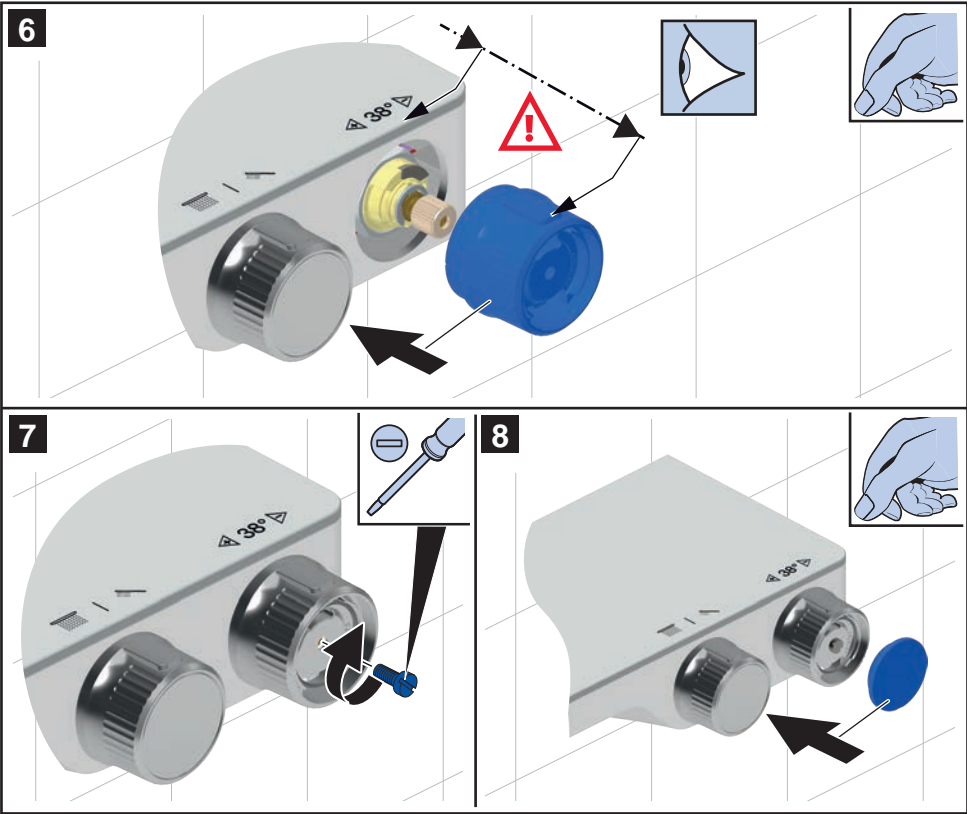

Shower System

- | | | | |
|---------------------------------------|---------------------------------|---------------------------------|----------------------------------|
| DE Montageanleitung | AR دليل التركيب | HU Szerelési útmutató | PT Instruções de montagem |
| EN Installation instructions | BG Ръководство за монтаж | ID Petunjuk pemasangan | RO Manual de montaj |
| ES Instrucciones de montaje | CS Návod k montáži | JA 取付説明書 | SK Návod na montáž |
| FR Instructions de montage | DA Monteringsvejledning | KO 설치 가이드 | SL Navodila za montažo |
| IT Istruzioni per il montaggio | ET Paigaldusjuhend | LT Montavimo instrukcija | SV Monteringsanvisning |
| NL Montagehandleiding | EL Οδηγίες τοποθέτησης | LV Montāžas instrukcija | TH คู่มือการติดตั้ง |
| RU Инструкция по монтажу | FI Asennusohje | NO Monteringsanvisning | TR Montaj kılavuzu |
| ZH 安装说明 | HR Uputa za montažu | PL Instrukcja montażu | UK Інструкція з монтажу |