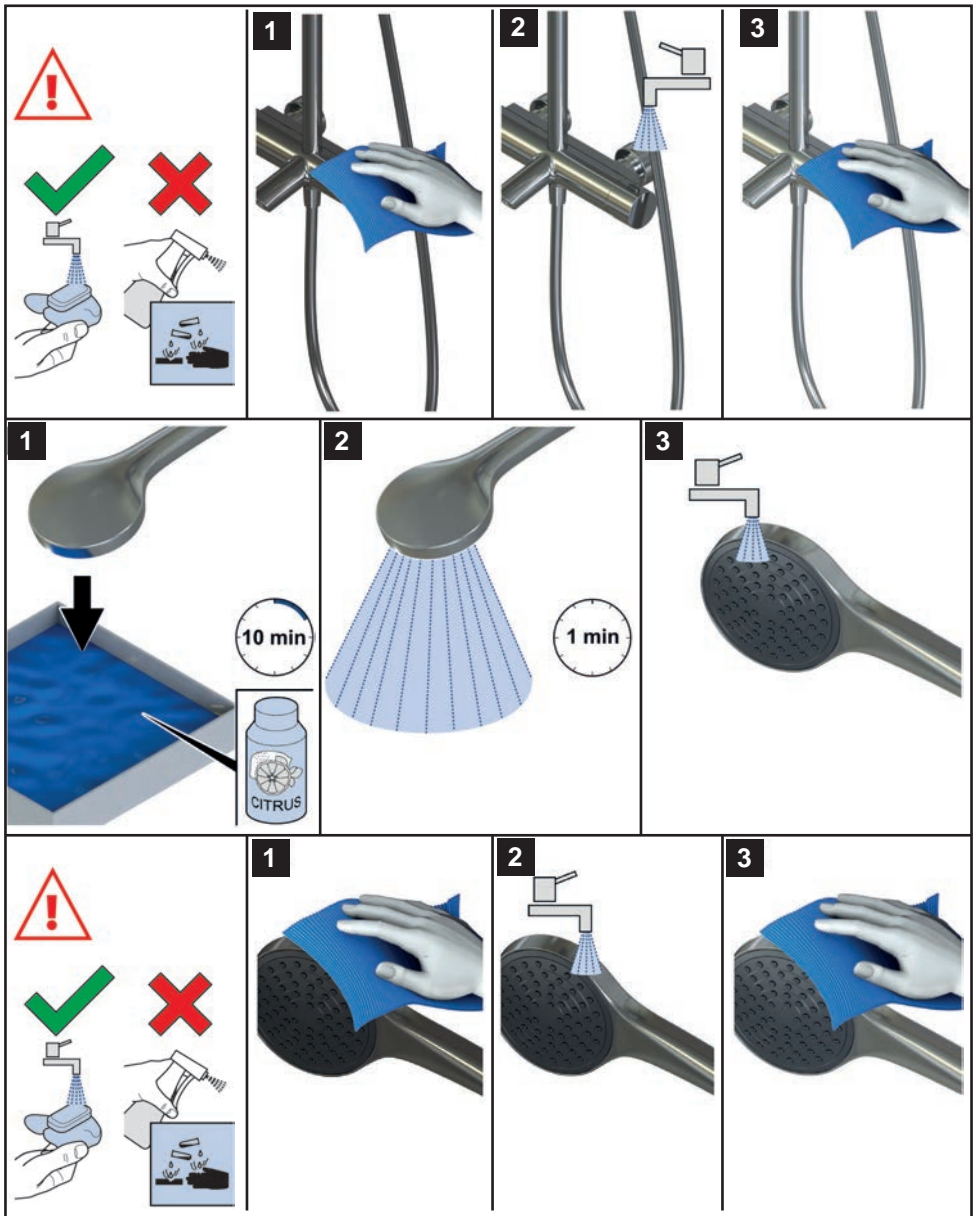

Shower System

- | | | | |
|---------------------------------------|---------------------------------|---------------------------------|----------------------------------|
| DE Montageanleitung | AR دليل التركيب | HU Szerelési útmutató | PT Instruções de montagem |
| EN Installation instructions | BG Ръководство за монтаж | ID Petunjuk pemasangan | RO Manual de montaj |
| ES Instrucciones de montaje | CS Návod k montáži | JA 取付説明書 | SK Návod na montáž |
| FR Instructions de montage | DA Monteringsvejledning | KO 설치 가이드 | SL Navodila za montažo |
| IT Istruzioni per il montaggio | ET Paigaldusjuhend | LT Montavimo instrukcija | SV Monteringsanvisning |
| NL Montagehandleiding | EL Οδηγίες τοποθέτησης | LV Montāžas instrukcija | TH คู่มือการติดตั้ง |
| RU Инструкция по монтажу | FI Asennusohje | NO Monteringsanvisning | TR Montaj kılavuzu |
| ZH 安装说明 | HR Uputa za montažu | PL Instrukcja montażu | UK Інструкція з монтажу |