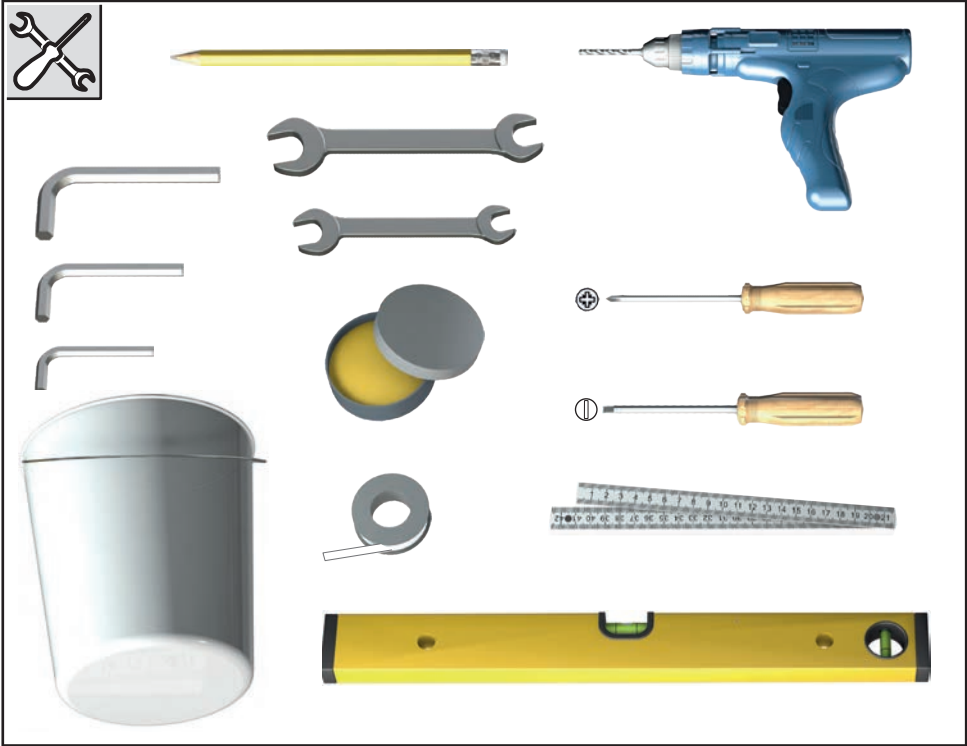

Shower System

- | | | | |
|---------------------------------------|---------------------------------|---------------------------------|----------------------------------|
| DE Montageanleitung | AR دليل التركيب | HU Szerelési útmutató | PT Instruções de montagem |
| EN Installation instructions | BG Ръководство за монтаж | ID Petunjuk pemasangan | RO Manual de montaj |
| ES Instrucciones de montaje | CS Návod k montáži | JA 取付説明書 | SK Návod na montáž |
| FR Instructions de montage | DA Monteringsvejledning | KO 설치 가이드 | SL Navodila za montažo |
| IT Istruzioni per il montaggio | ET Paigaldusjuhend | LT Montavimo instrukcija | SV Monteringsanvisning |
| NL Montagehandleiding | EL Οδηγίες τοποθέτησης | LV Montāžas instrukcija | TH คู่มือการติดตั้ง |
| RU Инструкция по монтажу | FI Asennusohje | NO Monteringsanvisning | TR Montaj kılavuzu |
| ZH 安装说明 | HR Uputa za montažu | PL Instrukcja montażu | UK Інструкція з монтажу |