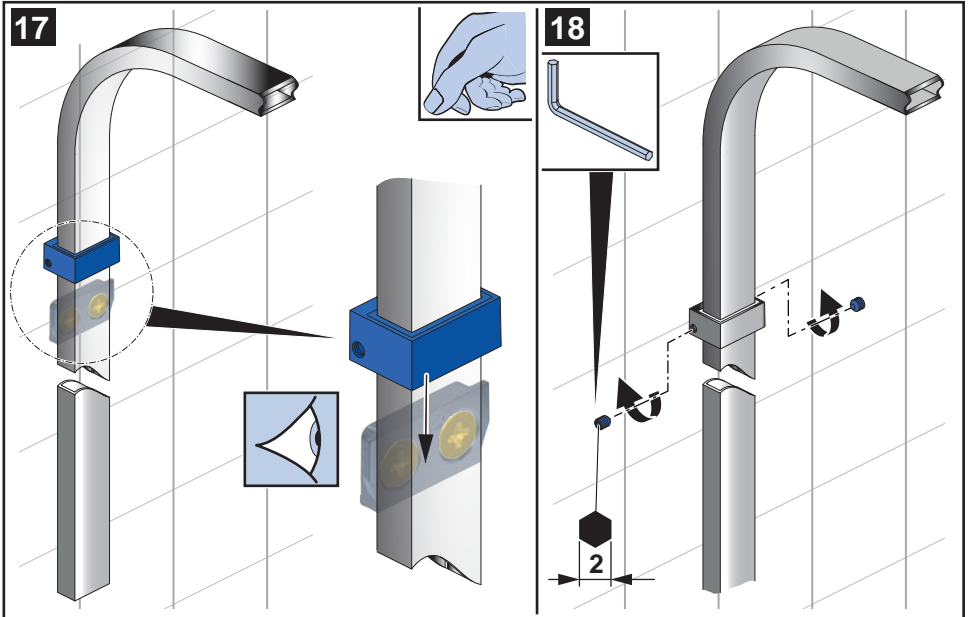

Shower System

- | | | | |
|---------------------------------------|---------------------------------|---------------------------------|----------------------------------|
| DE Montageanleitung | AR دليل التركيب | HU Szerelési útmutató | PT Instruções de montagem |
| EN Installation instructions | BG Ръководство за монтаж | ID Petunjuk pemasangan | RO Manual de montaj |
| ES Instrucciones de montaje | CS Návod k montáži | JA 取付説明書 | SK Návod na montáž |
| FR Instructions de montage | DA Monteringsvejledning | KO 설치 가이드 | SL Navodila za montažo |
| IT Istruzioni per il montaggio | ET Paigaldusjuhend | LT Montavimo instrukcija | SV Monteringsanvisning |
| NL Montagehandleiding | EL Οδηγίες τοποθέτησης | LV Montāžas instrukcija | TH คู่มือการติดตั้ง |
| RU Инструкция по монтажу | FI Asennusohje | NO Monteringsanvisning | TR Montaj kılavuzu |
| ZH 安装说明 | HR Uputa za montažu | PL Instrukcja montażu | UK Інструкція з монтажу |