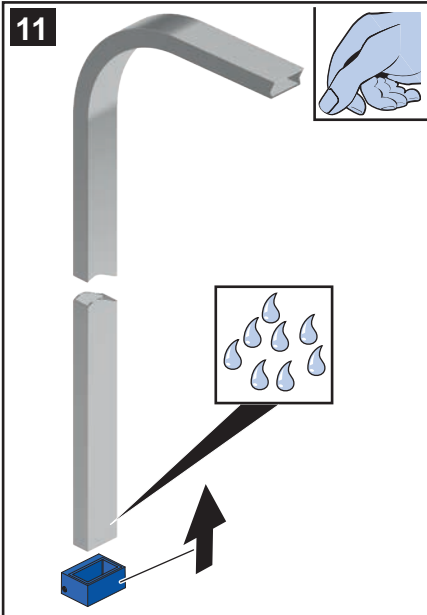

Shower System

- | | | | |
|---------------------------------------|---------------------------------|---------------------------------|----------------------------------|
| DE Montageanleitung | AR دليل التركيب | HU Szerelési útmutató | PT Instruções de montagem |
| EN Installation instructions | BG Ръководство за монтаж | ID Petunjuk pemasangan | RO Manual de montaj |
| ES Instrucciones de montaje | CS Návod k montáži | JA 取付説明書 | SK Návod na montáž |
| FR Instructions de montage | DA Monteringsvejledning | KO 설치 가이드 | SL Navodila za montažo |
| IT Istruzioni per il montaggio | ET Paigaldusjuhend | LT Montavimo instrukcija | SV Monteringsanvisning |
| NL Montagehandleiding | EL Οδηγίες τοποθέτησης | LV Montāžas instrukcija | TH คู่มือการติดตั้ง |
| RU Инструкция по монтажу | FI Asennusohje | NO Monteringsanvisning | TR Montaj kılavuzu |
| ZH 安装说明 | HR Uputa za montažu | PL Instrukcja montażu | UK Інструкція з монтажу |