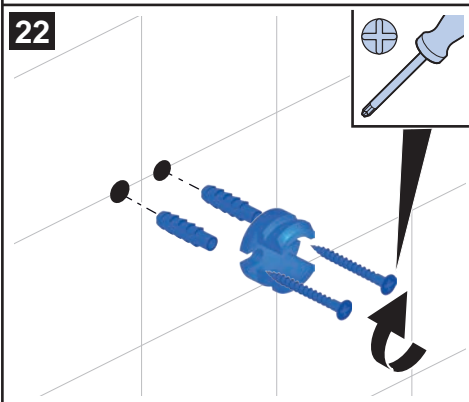

Shower System

- | | | | |
|---------------------------------------|---------------------------------|---------------------------------|----------------------------------|
| DE Montageanleitung | AR دليل التركيب | HU Szerelési útmutató | PT Instruções de montagem |
| EN Installation instructions | BG Ръководство за монтаж | ID Petunjuk pemasangan | RO Manual de montaj |
| ES Instrucciones de montaje | CS Návod k montáži | JA 取付説明書 | SK Návod na montáž |
| FR Instructions de montage | DA Monteringsvejledning | KO 설치 가이드 | SL Navodila za montažo |
| IT Istruzioni per il montaggio | ET Paigaldusjuhend | LT Montavimo instrukcija | SV Monteringsanvisning |
| NL Montagehandleiding | EL Οδηγίες τοποθέτησης | LV Montāžas instrukcija | TH คู่มือการติดตั้ง |
| RU Инструкция по монтажу | FI Asennusohje | NO Monteringsanvisning | TR Montaj kılavuzu |
| ZH 安装说明 | HR Uputa za montažu | PL Instrukcja montażu | UK Інструкція з монтажу |