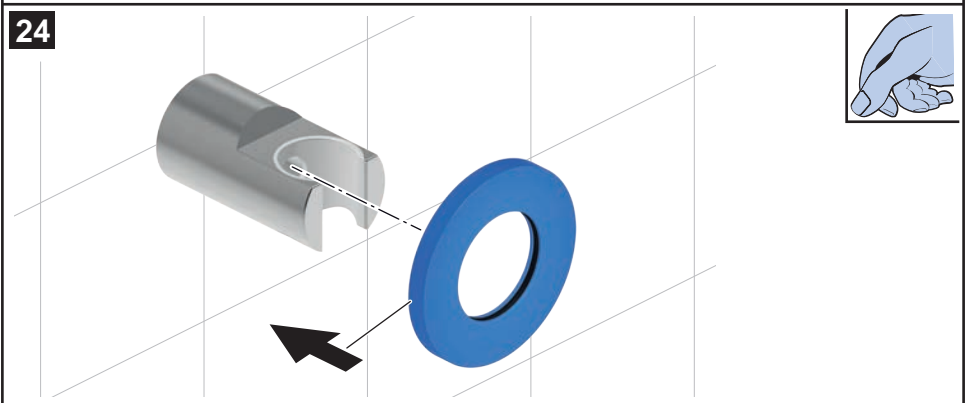

Shower System

- | | | | |
|---------------------------------------|---------------------------------|---------------------------------|----------------------------------|
| DE Montageanleitung | AR دليل التركيب | HU Szerelési útmutató | PT Instruções de montagem |
| EN Installation instructions | BG Ръководство за монтаж | ID Petunjuk pemasangan | RO Manual de montaj |
| ES Instrucciones de montaje | CS Návod k montáži | JA 取付説明書 | SK Návod na montáž |
| FR Instructions de montage | DA Monteringsvejledning | KO 설치 가이드 | SL Navodila za montažo |
| IT Istruzioni per il montaggio | ET Paigaldusjuhend | LT Montavimo instrukcija | SV Monteringsanvisning |
| NL Montagehandleiding | EL Οδηγίες τοποθέτησης | LV Montāžas instrukcija | TH คู่มือการติดตั้ง |
| RU Инструкция по монтажу | FI Asennusohje | NO Monteringsanvisning | TR Montaj kılavuzu |
| ZH 安装说明 | HR Uputa za montažu | PL Instrukcja montażu | UK Інструкція з монтажу |