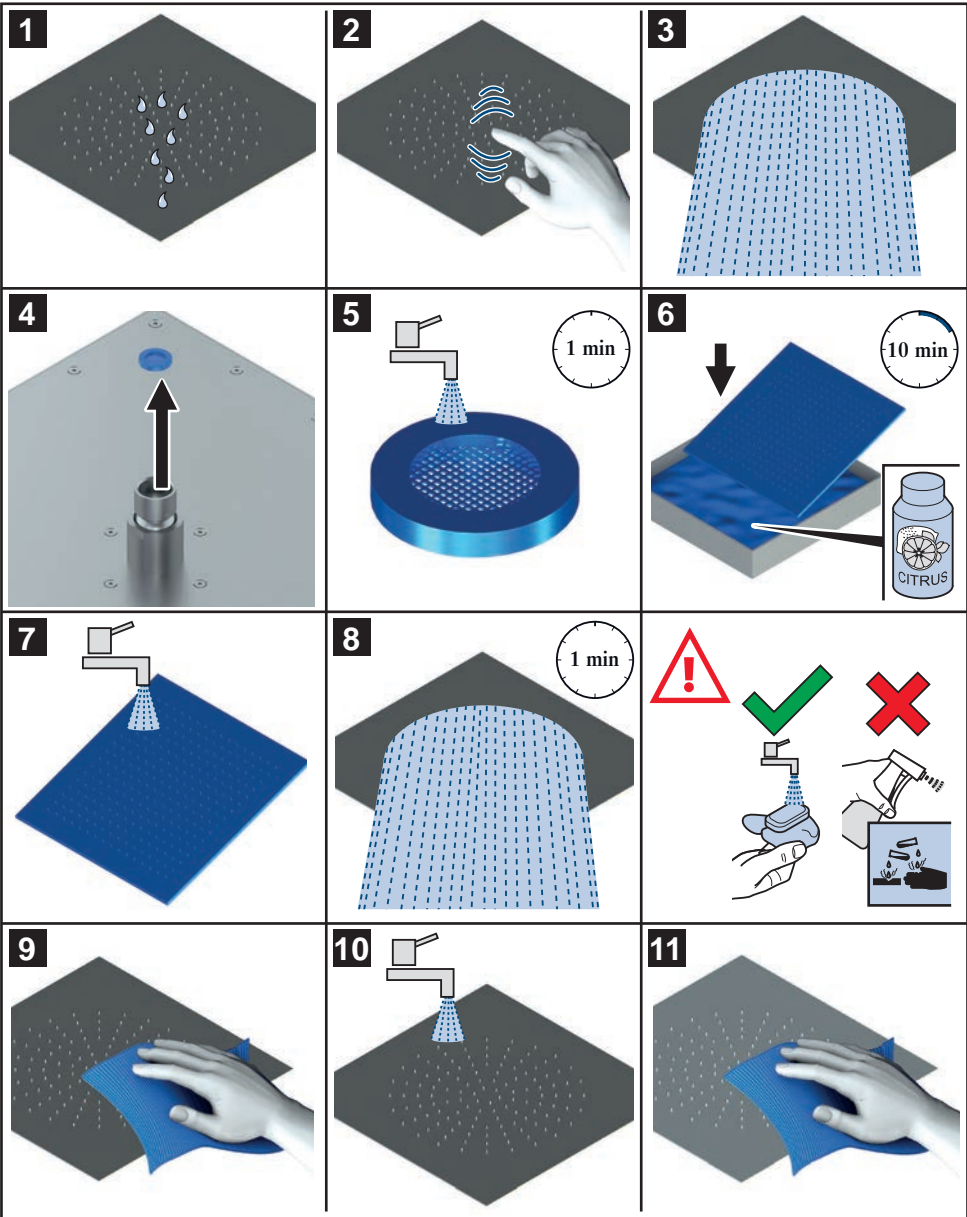

Shower System

- | | | | |
|---------------------------------------|---------------------------------|---------------------------------|----------------------------------|
| DE Montageanleitung | AR دليل التركيب | HU Szerelési útmutató | PT Instruções de montagem |
| EN Installation instructions | BG Ръководство за монтаж | ID Petunjuk pemasangan | RO Manual de montaj |
| ES Instrucciones de montaje | CS Návod k montáži | JA 取付説明書 | SK Návod na montáž |
| FR Instructions de montage | DA Monteringsvejledning | KO 설치 가이드 | SL Navodila za montažo |
| IT Istruzioni per il montaggio | ET Paigaldusjuhend | LT Montavimo instrukcija | SV Monteringsanvisning |
| NL Montagehandleiding | EL Οδηγίες τοποθέτησης | LV Montāžas instrukcija | TH คู่มือการติดตั้ง |
| RU Инструкция по монтажу | FI Asennusohje | NO Monteringsanvisning | TR Montaj kılavuzu |
| ZH 安装说明 | HR Uputa za montažu | PL Instrukcja montażu | UK Інструкція з монтажу |