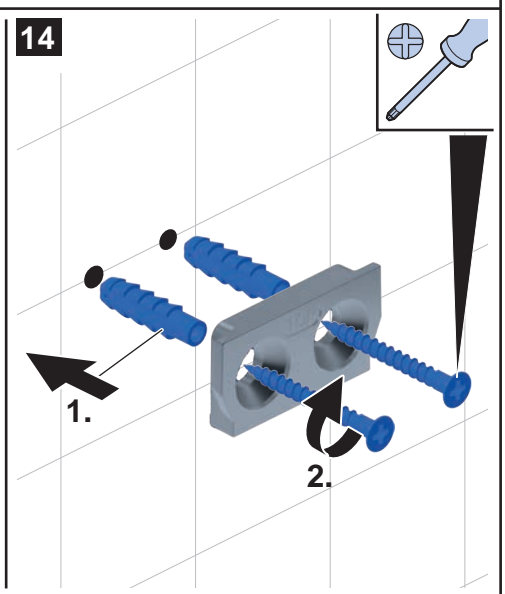

Shower System

- | | | | |
|---------------------------------------|---------------------------------|---------------------------------|----------------------------------|
| DE Montageanleitung | AR دليل التركيب | HU Szerelési útmutató | PT Instruções de montagem |
| EN Installation instructions | BG Ръководство за монтаж | ID Petunjuk pemasangan | RO Manual de montaj |
| ES Instrucciones de montaje | CS Návod k montáži | JA 取付説明書 | SK Návod na montáž |
| FR Instructions de montage | DA Monteringsvejledning | KO 설치 가이드 | SL Navodila za montažo |
| IT Istruzioni per il montaggio | ET Paigaldusjuhend | LT Montavimo instrukcija | SV Monteringsanvisning |
| NL Montagehandleiding | EL Οδηγίες τοποθέτησης | LV Montāžas instrukcija | TH คู่มือการติดตั้ง |
| RU Инструкция по монтажу | FI Asennusohje | NO Monteringsanvisning | TR Montaj kılavuzu |
| ZH 安装说明 | HR Uputa za montažu | PL Instrukcja montażu | UK Інструкція з монтажу |