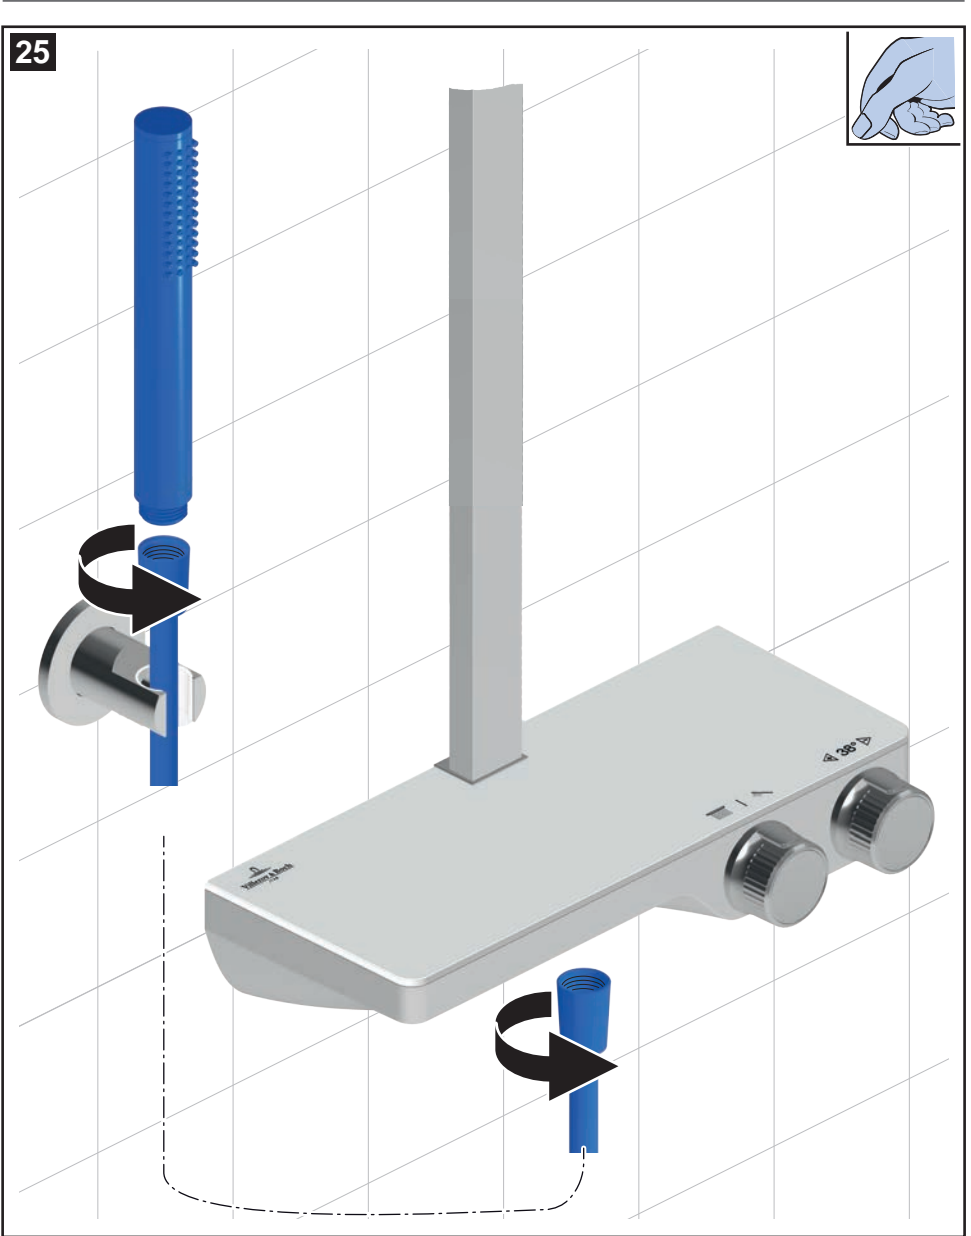

Shower System

- | | | | |
|---------------------------------------|---------------------------------|---------------------------------|----------------------------------|
| DE Montageanleitung | AR دليل التركيب | HU Szerelési útmutató | PT Instruções de montagem |
| EN Installation instructions | BG Ръководство за монтаж | ID Petunjuk pemasangan | RO Manual de montaj |
| ES Instrucciones de montaje | CS Návod k montáži | JA 取付説明書 | SK Návod na montáž |
| FR Instructions de montage | DA Monteringsvejledning | KO 설치 가이드 | SL Navodila za montažo |
| IT Istruzioni per il montaggio | ET Paigaldusjuhend | LT Montavimo instrukcija | SV Monteringsanvisning |
| NL Montagehandleiding | EL Οδηγίες τοποθέτησης | LV Montāžas instrukcija | TH คู่มือการติดตั้ง |
| RU Инструкция по монтажу | FI Asennusohje | NO Monteringsanvisning | TR Montaj kılavuzu |
| ZH 安装说明 | HR Uputa za montažu | PL Instrukcja montażu | UK Інструкція з монтажу |