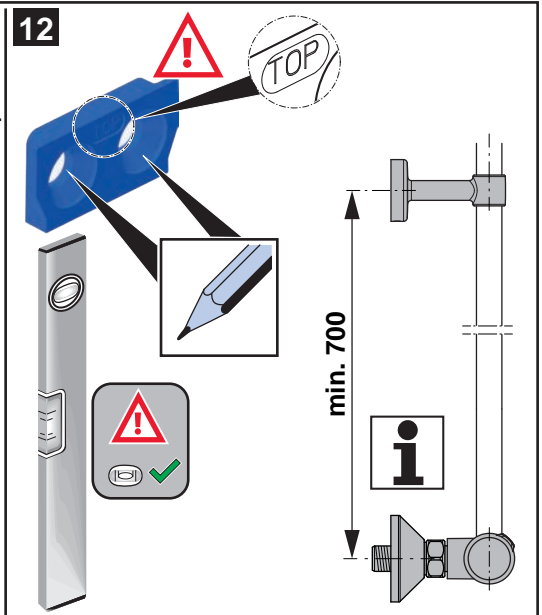

Shower System

- | | | | |
|---------------------------------------|---------------------------------|---------------------------------|----------------------------------|
| DE Montageanleitung | AR دليل التركيب | HU Szerelési útmutató | PT Instruções de montagem |
| EN Installation instructions | BG Ръководство за монтаж | ID Petunjuk pemasangan | RO Manual de montaj |
| ES Instrucciones de montaje | CS Návod k montáži | JA 取付説明書 | SK Návod na montáž |
| FR Instructions de montage | DA Monteringsvejledning | KO 설치 가이드 | SL Navodila za montažo |
| IT Istruzioni per il montaggio | ET Paigaldusjuhend | LT Montavimo instrukcija | SV Monteringsanvisning |
| NL Montagehandleiding | EL Οδηγίες τοποθέτησης | LV Montāžas instrukcija | TH คู่มือการติดตั้ง |
| RU Инструкция по монтажу | FI Asennusohje | NO Monteringsanvisning | TR Montaj kılavuzu |
| ZH 安装说明 | HR Uputa za montažu | PL Instrukcja montażu | UK Інструкція з монтажу |