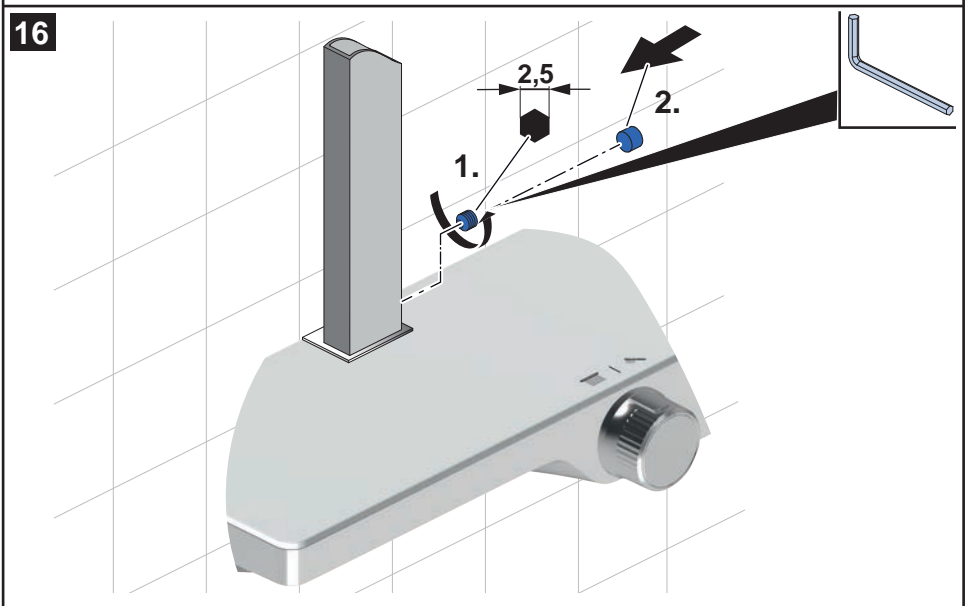

Shower System

- | | | | |
|---------------------------------------|---------------------------------|---------------------------------|----------------------------------|
| DE Montageanleitung | AR دليل التركيب | HU Szerelési útmutató | PT Instruções de montagem |
| EN Installation instructions | BG Ръководство за монтаж | ID Petunjuk pemasangan | RO Manual de montaj |
| ES Instrucciones de montaje | CS Návod k montáži | JA 取付説明書 | SK Návod na montáž |
| FR Instructions de montage | DA Monteringsvejledning | KO 설치 가이드 | SL Navodila za montažo |
| IT Istruzioni per il montaggio | ET Paigaldusjuhend | LT Montavimo instrukcija | SV Monteringsanvisning |
| NL Montagehandleiding | EL Οδηγίες τοποθέτησης | LV Montāžas instrukcija | TH คู่มือการติดตั้ง |
| RU Инструкция по монтажу | FI Asennusohje | NO Monteringsanvisning | TR Montaj kılavuzu |
| ZH 安装说明 | HR Uputa za montažu | PL Instrukcja montażu | UK Інструкція з монтажу |