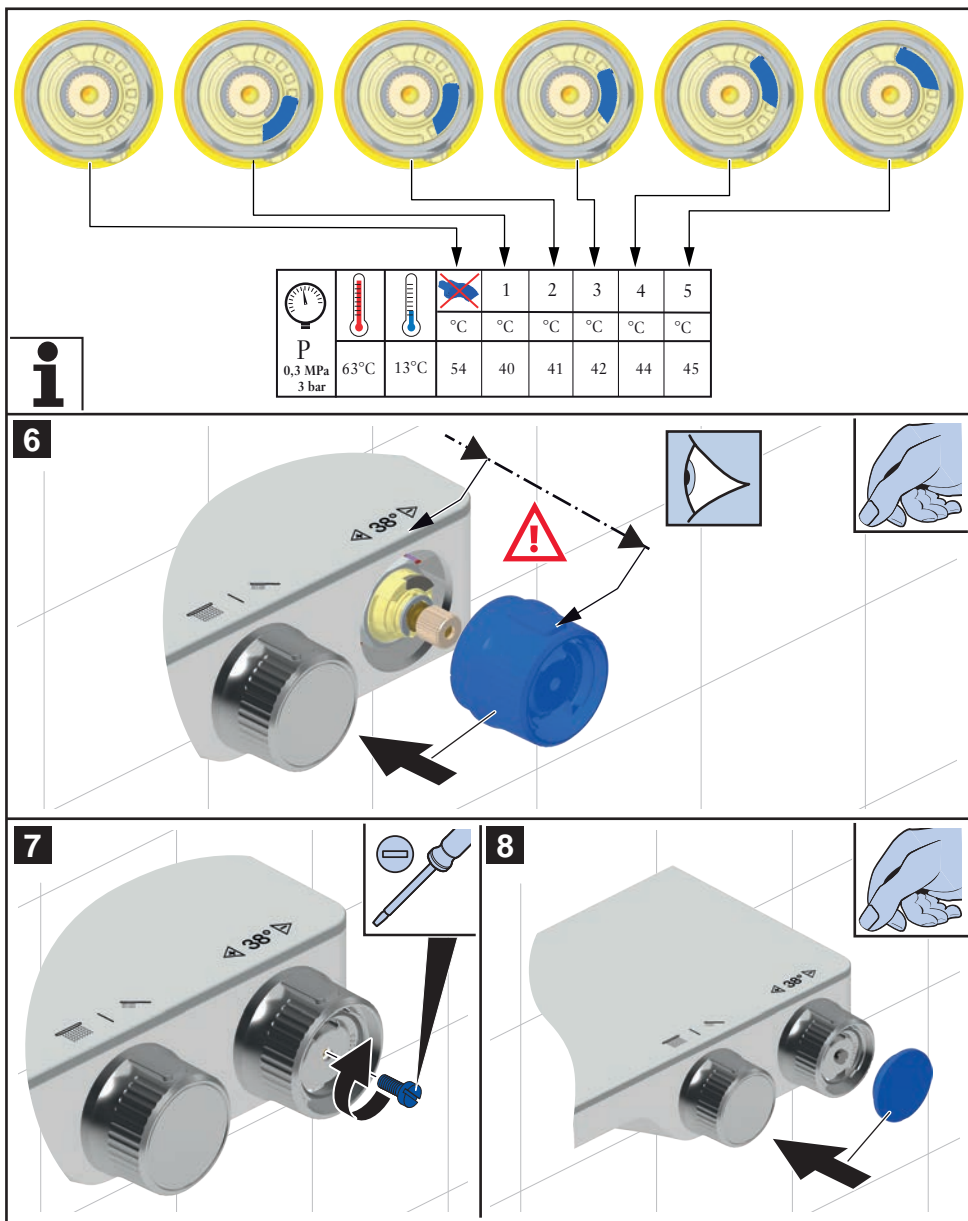

Shower System

- | | | | |
|---------------------------------------|---------------------------------|---------------------------------|----------------------------------|
| DE Montageanleitung | AR دليل التركيب | HU Szerelési útmutató | PT Instruções de montagem |
| EN Installation instructions | BG Ръководство за монтаж | ID Petunjuk pemasangan | RO Manual de montaj |
| ES Instrucciones de montaje | CS Návod k montáži | JA 取付説明書 | SK Návod na montáž |
| FR Instructions de montage | DA Monteringsvejledning | KO 설치 가이드 | SL Navodila za montažo |
| IT Istruzioni per il montaggio | ET Paigaldusjuhend | LT Montavimo instrukcija | SV Monteringsanvisning |
| NL Montagehandleiding | EL Οδηγίες τοποθέτησης | LV Montāžas instrukcija | TH คู่มือการติดตั้ง |
| RU Инструкция по монтажу | FI Asennusohje | NO Monteringsanvisning | TR Montaj kılavuzu |
| ZH 安装说明 | HR Uputa za montažu | PL Instrukcja montażu | UK Інструкція з монтажу |