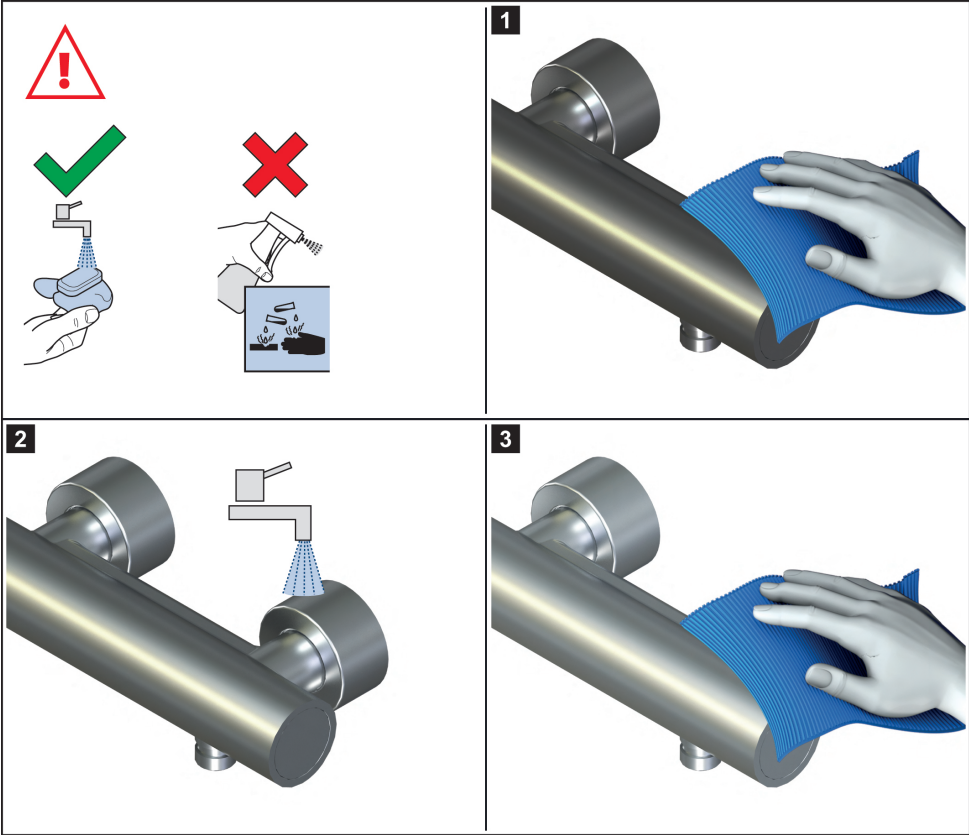

Exposed Bath & Shower

- | | | | |
|---------------------------------------|---------------------------------|---------------------------------|----------------------------------|
| DE Montageanleitung | AR دليل التركيب | HU Szerelési útmutató | PT Instruções de montagem |
| EN Installation instructions | BG Ръководство за монтаж | ID Petunjuk pemasangan | RO Manual de montaj |
| ES Instrucciones de montaje | CS Návod k montáži | JA 取付説明書 | SK Návod na montáž |
| FR Instructions de montage | DA Monteringsvejledning | KO 설치 가이드 | SL Navodila za montažo |
| IT Istruzioni per il montaggio | ET Paigaldusjuhend | LT Montavimo instrukcija | SV Monteringsanvisning |
| NL Montagehandleiding | EL Οδηγίες τοποθέτησης | LV Montāžas instrukcija | TH คู่มือการติดตั้ง |
| RU Инструкция по монтажу | FI Asennusohje | NO Monteringsanvisning | TR Montaj kılavuzu |
| ZH 安装说明 | HR Uputa za montažu | PL Instrukcja montażu | UK Інструкція з монтажу |