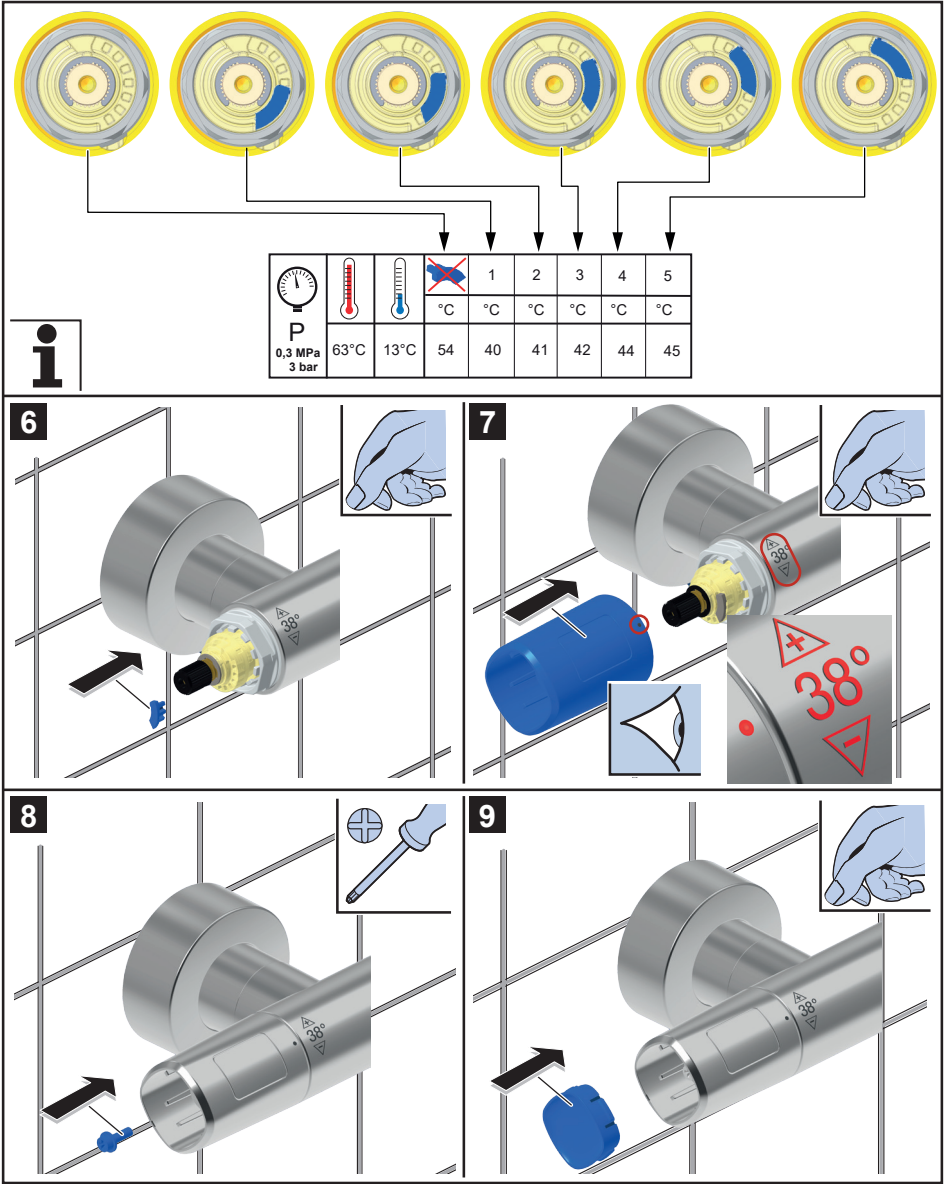

Exposed Bath & Shower

- | | | | |
|---------------------------------------|---------------------------------|---------------------------------|----------------------------------|
| DE Montageanleitung | AR دليل التركيب | HU Szerelési útmutató | PT Instruções de montagem |
| EN Installation instructions | BG Ръководство за монтаж | ID Petunjuk pemasangan | RO Manual de montaj |
| ES Instrucciones de montaje | CS Návod k montáži | JA 取付説明書 | SK Návod na montáž |
| FR Instructions de montage | DA Monteringsvejledning | KO 설치 가이드 | SL Navodila za montažo |
| IT Istruzioni per il montaggio | ET Paigaldusjuhend | LT Montavimo instrukcija | SV Monteringsanvisning |
| NL Montagehandleiding | EL Οδηγίες τοποθέτησης | LV Montāžas instrukcija | TH คู่มือการติดตั้ง |
| RU Инструкция по монтажу | FI Asennusohje | NO Monteringsanvisning | TR Montaj kılavuzu |
| ZH 安装说明 | HR Uputa za montažu | PL Instrukcja montażu | UK Інструкція з монтажу |