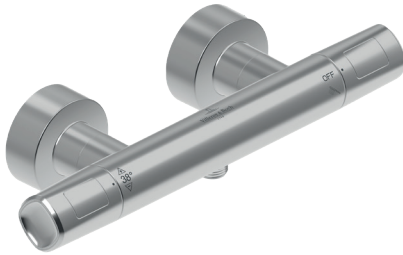

Exposed Bath & Shower

- | | | | |
|---------------------------------------|---------------------------------|---------------------------------|----------------------------------|
| DE Montageanleitung | AR دليل التركيب | HU Szerelési útmutató | PT Instruções de montagem |
| EN Installation instructions | BG Ръководство за монтаж | ID Petunjuk pemasangan | RO Manual de montaj |
| ES Instrucciones de montaje | CS Návod k montáži | JA 取付説明書 | SK Návod na montáž |
| FR Instructions de montage | DA Monteringsvejledning | KO 설치 가이드 | SL Navodila za montažo |
| IT Istruzioni per il montaggio | ET Paigaldusjuhend | LT Montavimo instrukcija | SV Monteringsanvisning |
| NL Montagehandleiding | EL Οδηγίες τοποθέτησης | LV Montāžas instrukcija | TH คู่มือการติดตั้ง |
| RU Инструкция по монтажу | FI Asennusohje | NO Monteringsanvisning | TR Montaj kılavuzu |
| ZH 安装说明 | HR Uputa za montažu | PL Instrukcja montażu | UK Інструкція з монтажу |