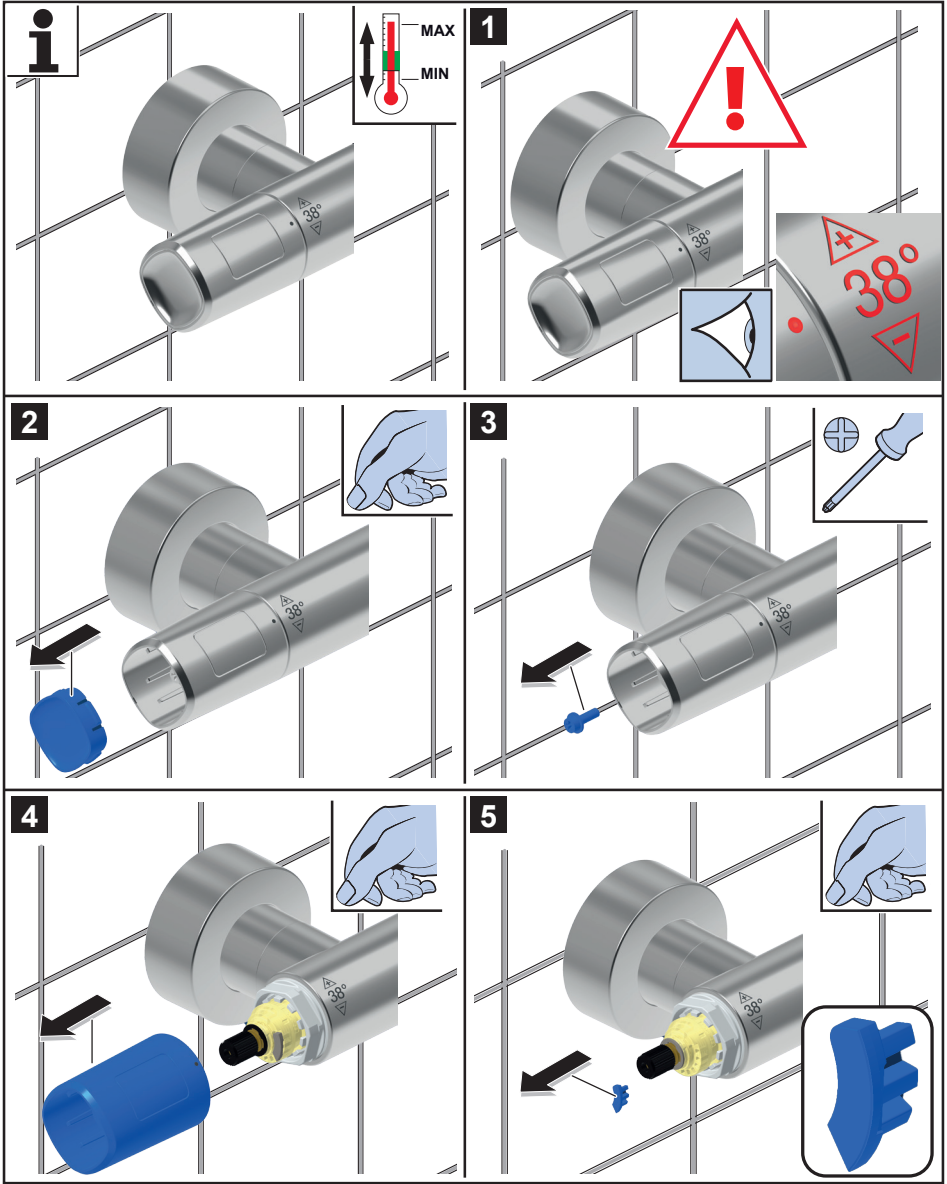

Exposed Bath & Shower

- | | | | |
|---------------------------------------|---------------------------------|---------------------------------|----------------------------------|
| DE Montageanleitung | AR دليل التركيب | HU Szerelési útmutató | PT Instruções de montagem |
| EN Installation instructions | BG Ръководство за монтаж | ID Petunjuk pemasangan | RO Manual de montaj |
| ES Instrucciones de montaje | CS Návod k montáži | JA 取付説明書 | SK Návod na montáž |
| FR Instructions de montage | DA Monteringsvejledning | KO 설치 가이드 | SL Navodila za montažo |
| IT Istruzioni per il montaggio | ET Paigaldusjuhend | LT Montavimo instrukcija | SV Monteringsanvisning |
| NL Montagehandleiding | EL Οδηγίες τοποθέτησης | LV Montāžas instrukcija | TH คู่มือการติดตั้ง |
| RU Инструкция по монтажу | FI Asennusohje | NO Monteringsanvisning | TR Montaj kılavuzu |
| ZH 安装说明 | HR Uputa za montažu | PL Instrukcja montażu | UK Інструкція з монтажу |