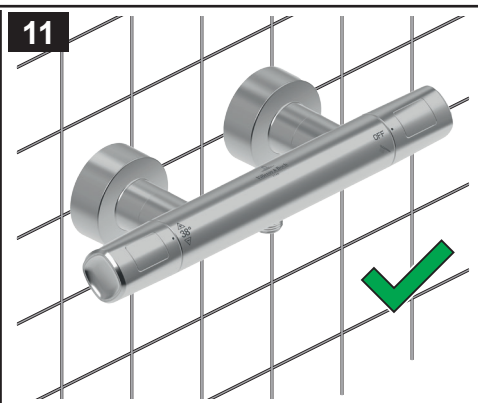

Exposed Bath & Shower

- | | | | |
|---------------------------------------|---------------------------------|---------------------------------|----------------------------------|
| DE Montageanleitung | AR دليل التركيب | HU Szerelési útmutató | PT Instruções de montagem |
| EN Installation instructions | BG Ръководство за монтаж | ID Petunjuk pemasangan | RO Manual de montaj |
| ES Instrucciones de montaje | CS Návod k montáži | JA 取付説明書 | SK Návod na montáž |
| FR Instructions de montage | DA Monteringsvejledning | KO 설치 가이드 | SL Navodila za montažo |
| IT Istruzioni per il montaggio | ET Paigaldusjuhend | LT Montavimo instrukcija | SV Monteringsanvisning |
| NL Montagehandleiding | EL Οδηγίες τοποθέτησης | LV Montāžas instrukcija | TH คู่มือการติดตั้ง |
| RU Инструкция по монтажу | FI Asennusohje | NO Monteringsanvisning | TR Montaj kılavuzu |
| ZH 安装说明 | HR Uputa za montažu | PL Instrukcja montażu | UK Інструкція з монтажу |