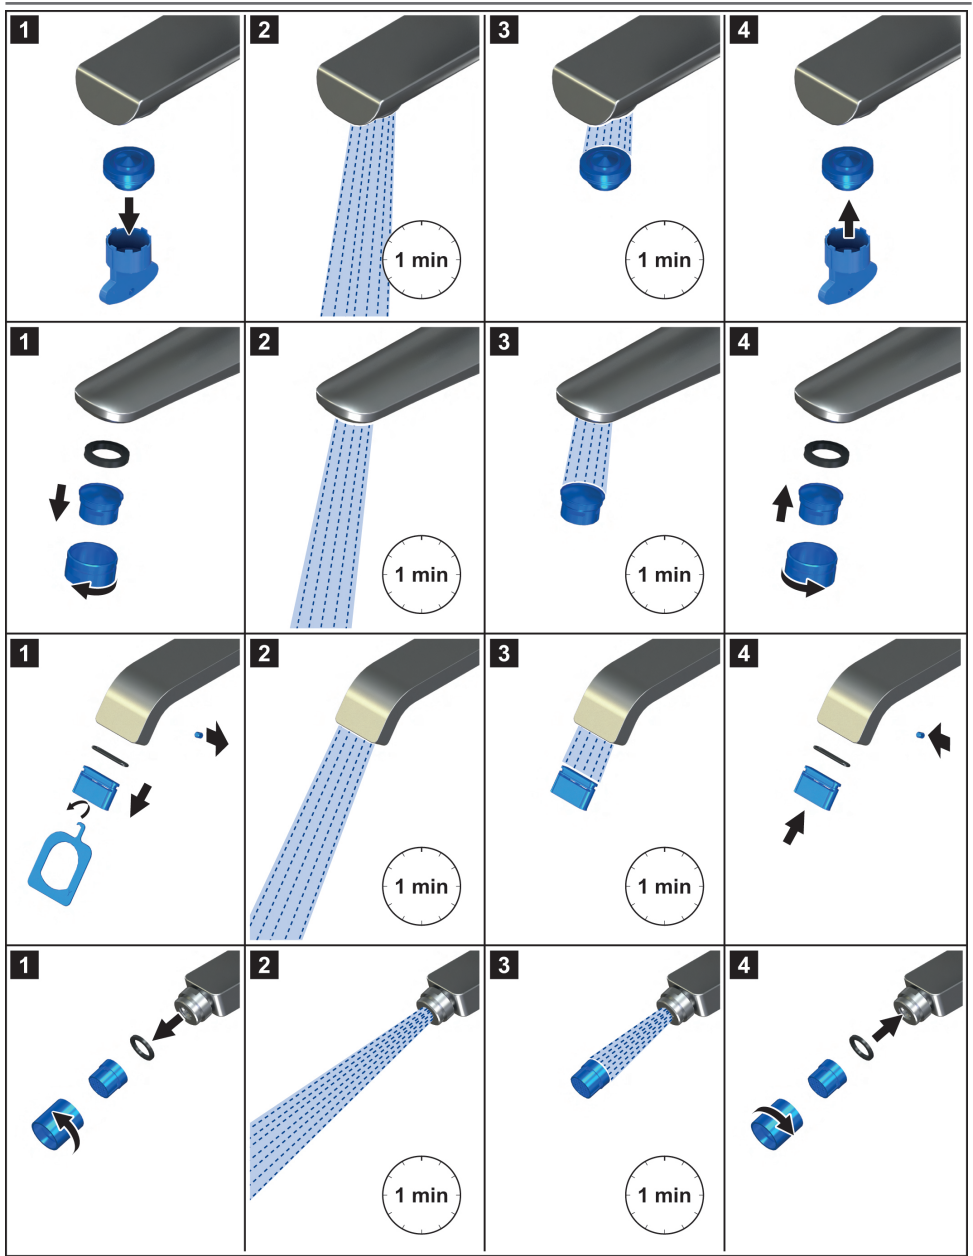

Exposed Bath & Shower

- | | | | |
|---------------------------------------|---------------------------------|---------------------------------|----------------------------------|
| DE Montageanleitung | AR دليل التركيب | HU Szerelési útmutató | PT Instruções de montagem |
| EN Installation instructions | BG Ръководство за монтаж | ID Petunjuk pemasangan | RO Manual de montaj |
| ES Instrucciones de montaje | CS Návod k montáži | JA 取付説明書 | SK Návod na montáž |
| FR Instructions de montage | DA Monteringsvejledning | KO 설치 가이드 | SL Navodila za montažo |
| IT Istruzioni per il montaggio | ET Paigaldusjuhend | LT Montavimo instrukcija | SV Monteringsanvisning |
| NL Montagehandleiding | EL Οδηγίες τοποθέτησης | LV Montāžas instrukcija | TH คู่มือการติดตั้ง |
| RU Инструкция по монтажу | FI Asennusohje | NO Monteringsanvisning | TR Montaj kılavuzu |
| ZH 安装说明 | HR Uputa za montažu | PL Instrukcja montażu | UK Інструкція з монтажу |