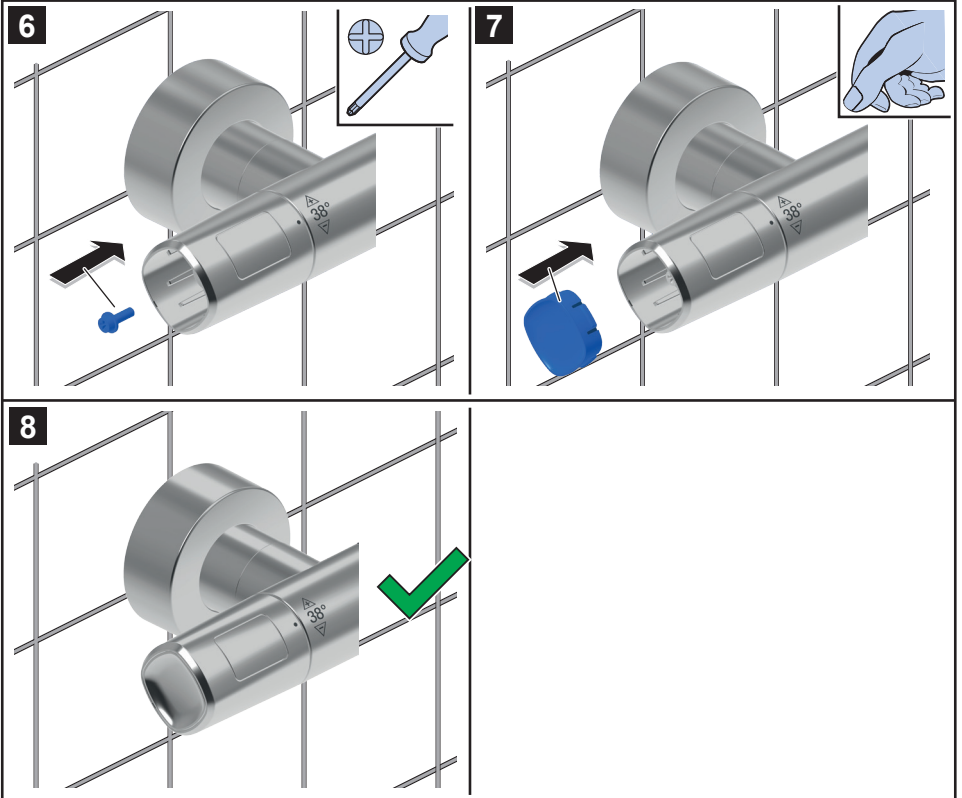

Exposed Bath & Shower

- | | | | |
|---------------------------------------|---------------------------------|---------------------------------|----------------------------------|
| DE Montageanleitung | AR دليل التركيب | HU Szerelési útmutató | PT Instruções de montagem |
| EN Installation instructions | BG Ръководство за монтаж | ID Petunjuk pemasangan | RO Manual de montaj |
| ES Instrucciones de montaje | CS Návod k montáži | JA 取付説明書 | SK Návod na montáž |
| FR Instructions de montage | DA Monteringsvejledning | KO 설치 가이드 | SL Navodila za montažo |
| IT Istruzioni per il montaggio | ET Paigaldusjuhend | LT Montavimo instrukcija | SV Monteringsanvisning |
| NL Montagehandleiding | EL Οδηγίες τοποθέτησης | LV Montāžas instrukcija | TH คู่มือการติดตั้ง |
| RU Инструкция по монтажу | FI Asennusohje | NO Monteringsanvisning | TR Montaj kılavuzu |
| ZH 安装说明 | HR Uputa za montažu | PL Instrukcja montażu | UK Інструкція з монтажу |