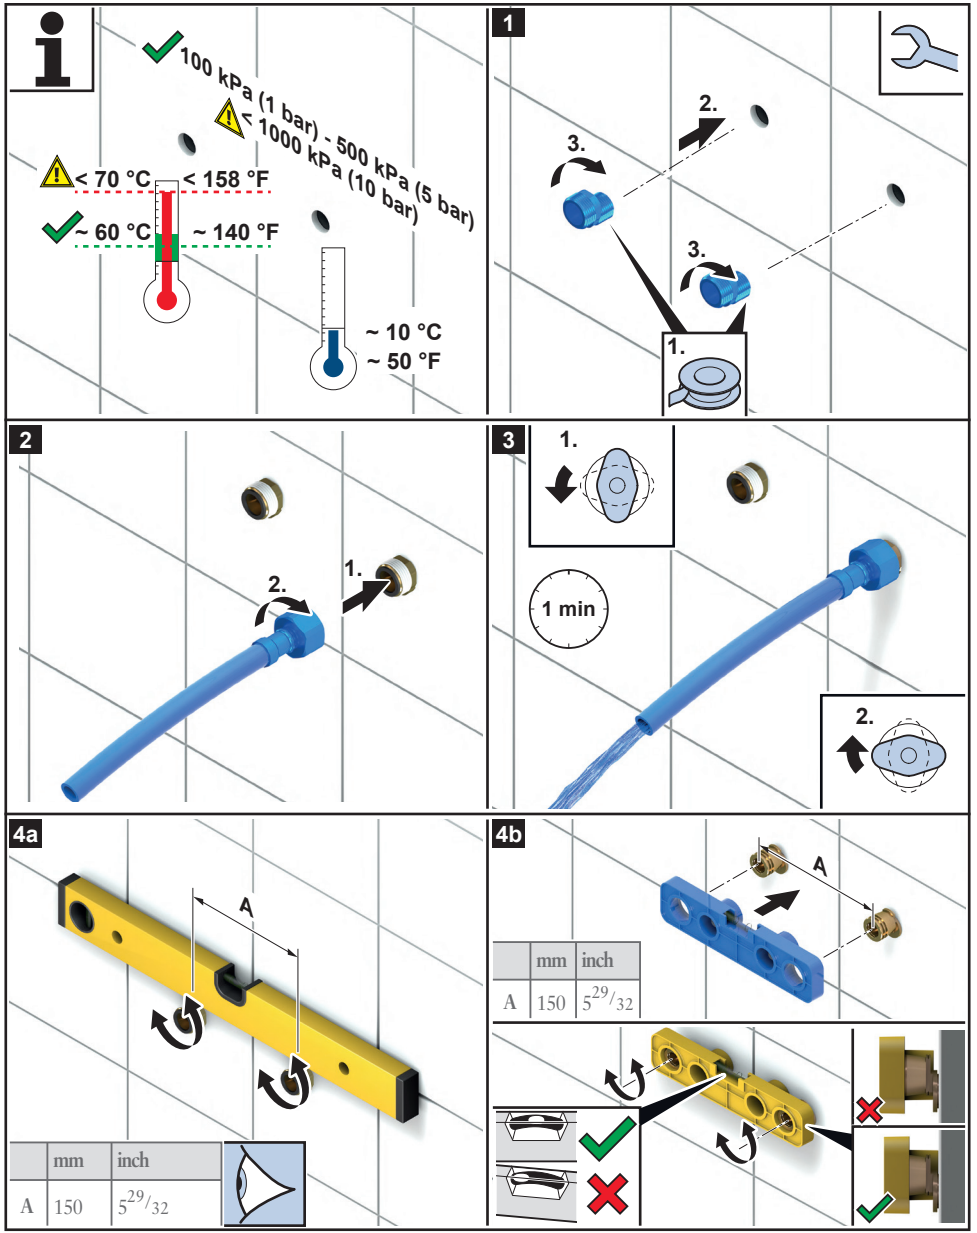

Exposed Bath & Shower

- | | | | |
|---------------------------------------|---------------------------------|---------------------------------|----------------------------------|
| DE Montageanleitung | AR دليل التركيب | HU Szerelési útmutató | PT Instruções de montagem |
| EN Installation instructions | BG Ръководство за монтаж | ID Petunjuk pemasangan | RO Manual de montaj |
| ES Instrucciones de montaje | CS Návod k montáži | JA 取付説明書 | SK Návod na montáž |
| FR Instructions de montage | DA Monteringsvejledning | KO 설치 가이드 | SL Navodila za montažo |
| IT Istruzioni per il montaggio | ET Paigaldusjuhend | LT Montavimo instrukcija | SV Monteringsanvisning |
| NL Montagehandleiding | EL Οδηγίες τοποθέτησης | LV Montāžas instrukcija | TH คู่มือการติดตั้ง |
| RU Инструкция по монтажу | FI Asennusohje | NO Monteringsanvisning | TR Montaj kılavuzu |
| ZH 安装说明 | HR Uputa za montažu | PL Instrukcja montażu | UK Інструкція з монтажу |