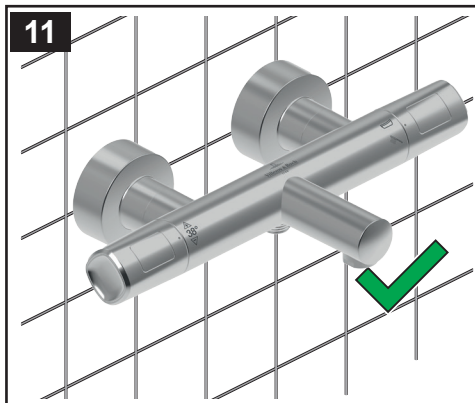

Exposed Bath & Shower

- | | | | |
|---------------------------------------|---------------------------------|---------------------------------|----------------------------------|
| DE Montageanleitung | AR دليل التركيب | HU Szerelési útmutató | PT Instruções de montagem |
| EN Installation instructions | BG Ръководство за монтаж | ID Petunjuk pemasangan | RO Manual de montaj |
| ES Instrucciones de montaje | CS Návod k montáži | JA 取付説明書 | SK Návod na montáž |
| FR Instructions de montage | DA Monteringsvejledning | KO 설치 가이드 | SL Navodila za montažo |
| IT Istruzioni per il montaggio | ET Paigaldusjuhend | LT Montavimo instrukcija | SV Monteringsanvisning |
| NL Montagehandleiding | EL Οδηγίες τοποθέτησης | LV Montāžas instrukcija | TH คู่มือการติดตั้ง |
| RU Инструкция по монтажу | FI Asennusohje | NO Monteringsanvisning | TR Montaj kılavuzu |
| ZH 安装说明 | HR Uputa za montažu | PL Instrukcja montażu | UK Інструкція з монтажу |