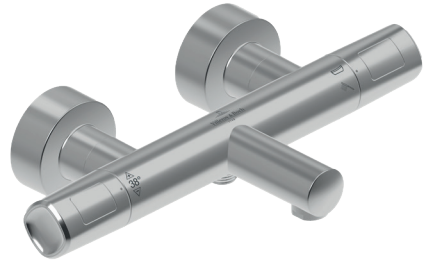

Exposed Bath & Shower

- | | | | |
|---------------------------------------|---------------------------------|---------------------------------|----------------------------------|
| DE Montageanleitung | AR دليل التركيب | HU Szerelési útmutató | PT Instruções de montagem |
| EN Installation instructions | BG Ръководство за монтаж | ID Petunjuk pemasangan | RO Manual de montaj |
| ES Instrucciones de montaje | CS Návod k montáži | JA 取付説明書 | SK Návod na montáž |
| FR Instructions de montage | DA Monteringsvejledning | KO 설치 가이드 | SL Navodila za montažo |
| IT Istruzioni per il montaggio | ET Paigaldusjuhend | LT Montavimo instrukcija | SV Monteringsanvisning |
| NL Montagehandleiding | EL Οδηγίες τοποθέτησης | LV Montāžas instrukcija | TH คู่มือการติดตั้ง |
| RU Инструкция по монтажу | FI Asennusohje | NO Monteringsanvisning | TR Montaj kılavuzu |
| ZH 安装说明 | HR Uputa za montažu | PL Instrukcja montażu | UK Інструкція з монтажу |