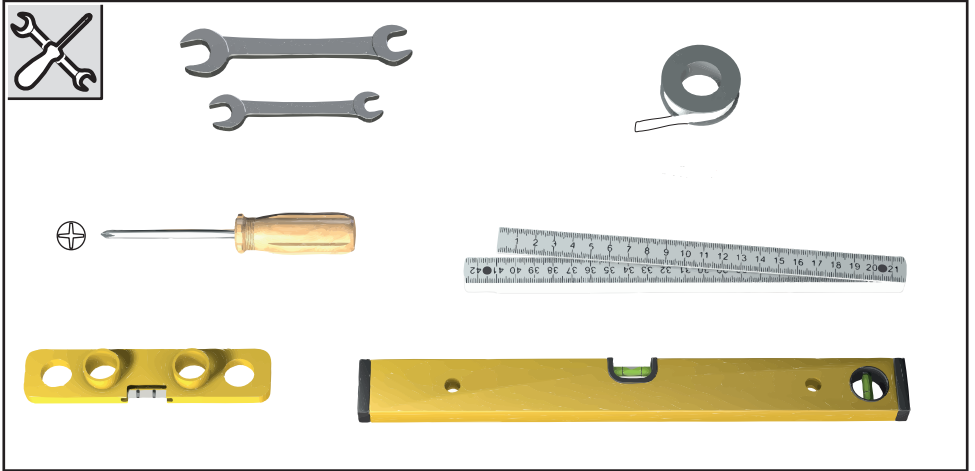

Exposed Bath & Shower

- | | | | |
|---------------------------------------|---------------------------------|---------------------------------|----------------------------------|
| DE Montageanleitung | AR دليل التركيب | HU Szerelési útmutató | PT Instruções de montagem |
| EN Installation instructions | BG Ръководство за монтаж | ID Petunjuk pemasangan | RO Manual de montaj |
| ES Instrucciones de montaje | CS Návod k montáži | JA 取付説明書 | SK Návod na montáž |
| FR Instructions de montage | DA Monteringsvejledning | KO 설치 가이드 | SL Navodila za montažo |
| IT Istruzioni per il montaggio | ET Paigaldusjuhend | LT Montavimo instrukcija | SV Monteringsanvisning |
| NL Montagehandleiding | EL Οδηγίες τοποθέτησης | LV Montāžas instrukcija | TH คู่มือการติดตั้ง |
| RU Инструкция по монтажу | FI Asennusohje | NO Monteringsanvisning | TR Montaj kılavuzu |
| ZH 安装说明 | HR Uputa za montažu | PL Instrukcja montażu | UK Інструкція з монтажу |