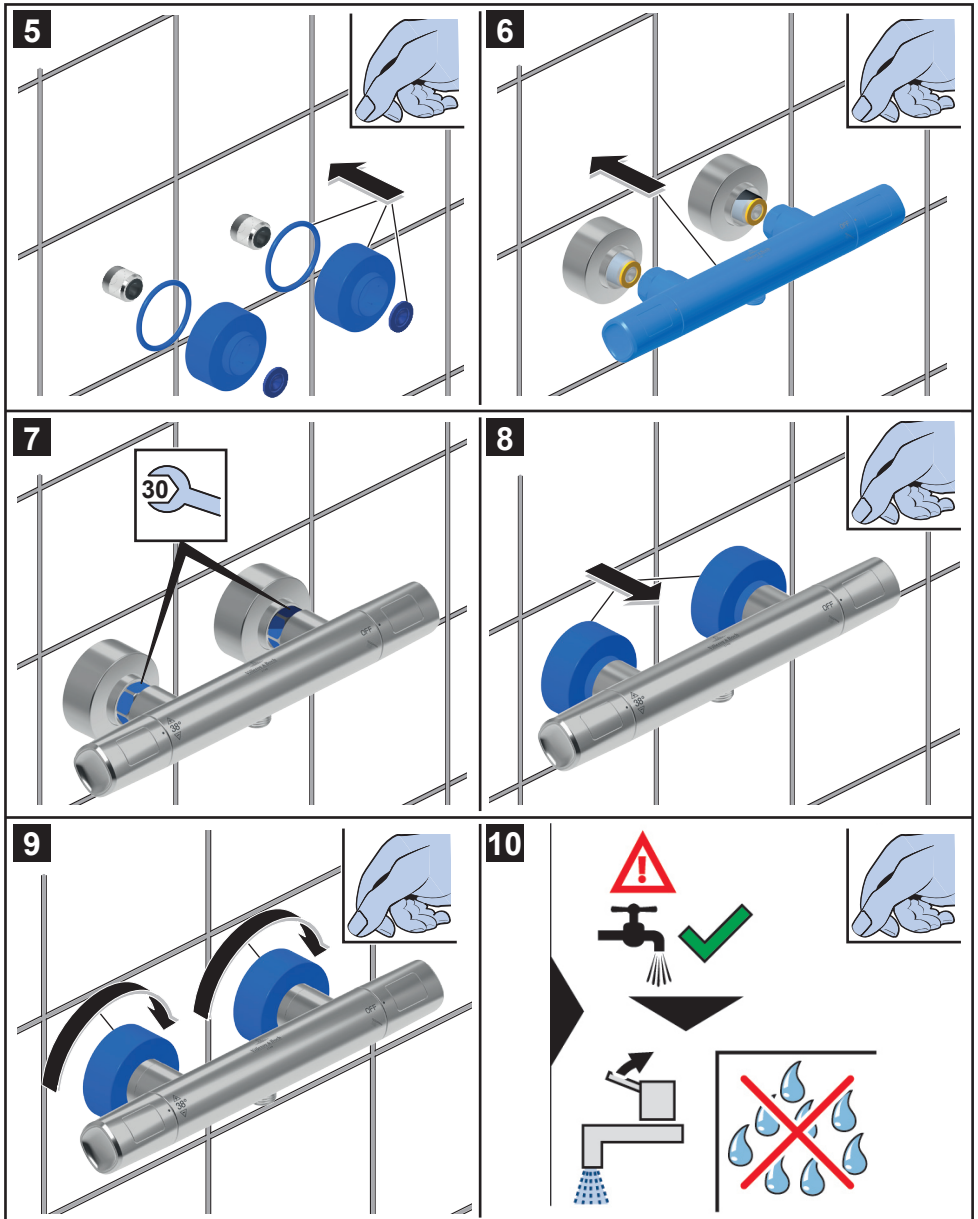

Exposed Bath & Shower

- | | | | |
|---------------------------------------|---------------------------------|---------------------------------|----------------------------------|
| DE Montageanleitung | AR دليل التركيب | HU Szerelési útmutató | PT Instruções de montagem |
| EN Installation instructions | BG Ръководство за монтаж | ID Petunjuk pemasangan | RO Manual de montaj |
| ES Instrucciones de montaje | CS Návod k montáži | JA 取付説明書 | SK Návod na montáž |
| FR Instructions de montage | DA Monteringsvejledning | KO 설치 가이드 | SL Navodila za montažo |
| IT Istruzioni per il montaggio | ET Paigaldusjuhend | LT Montavimo instrukcija | SV Monteringsanvisning |
| NL Montagehandleiding | EL Οδηγίες τοποθέτησης | LV Montāžas instrukcija | TH คู่มือการติดตั้ง |
| RU Инструкция по монтажу | FI Asennusohje | NO Monteringsanvisning | TR Montaj kılavuzu |
| ZH 安装说明 | HR Uputa za montažu | PL Instrukcja montażu | UK Інструкція з монтажу |