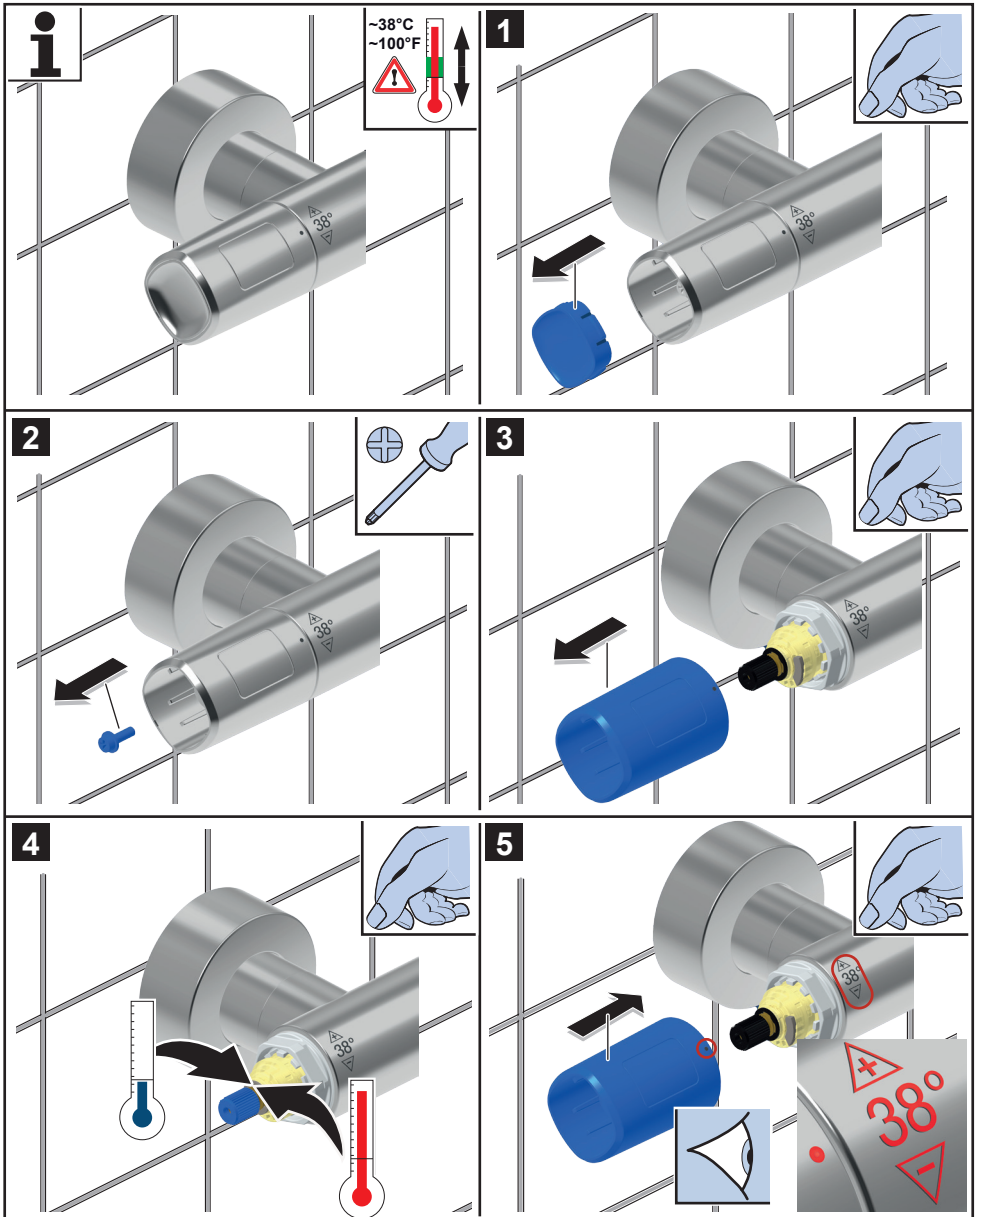

Exposed Bath & Shower

- | | | | |
|---------------------------------------|---------------------------------|---------------------------------|----------------------------------|
| DE Montageanleitung | AR دليل التركيب | HU Szerelési útmutató | PT Instruções de montagem |
| EN Installation instructions | BG Ръководство за монтаж | ID Petunjuk pemasangan | RO Manual de montaj |
| ES Instrucciones de montaje | CS Návod k montáži | JA 取付説明書 | SK Návod na montáž |
| FR Instructions de montage | DA Monteringsvejledning | KO 설치 가이드 | SL Navodila za montažo |
| IT Istruzioni per il montaggio | ET Paigaldusjuhend | LT Montavimo instrukcija | SV Monteringsanvisning |
| NL Montagehandleiding | EL Οδηγίες τοποθέτησης | LV Montāžas instrukcija | TH คู่มือการติดตั้ง |
| RU Инструкция по монтажу | FI Asennusohje | NO Monteringsanvisning | TR Montaj kılavuzu |
| ZH 安装说明 | HR Uputa za montažu | PL Instrukcja montażu | UK Інструкція з монтажу |