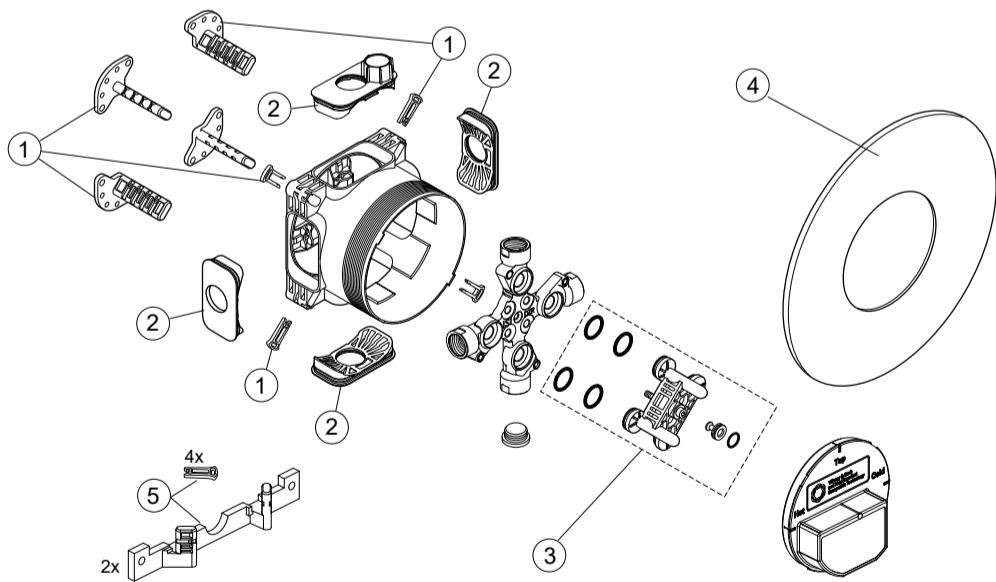

Pos.	Part No.
1	A 963 131 NU
2	A 963 132 NU
3	A 963 146 NU
4	A 861 328 NU
5	A 861 111 NU

Villeroy & Boch
1748

Ideal Standard

EASY-BOX
A 1000 NU

0225 / A 869 212

Ideal Standard (UK) Ltd.
The Bathroom Works
National Avenue
Hull HU5 4HS
England