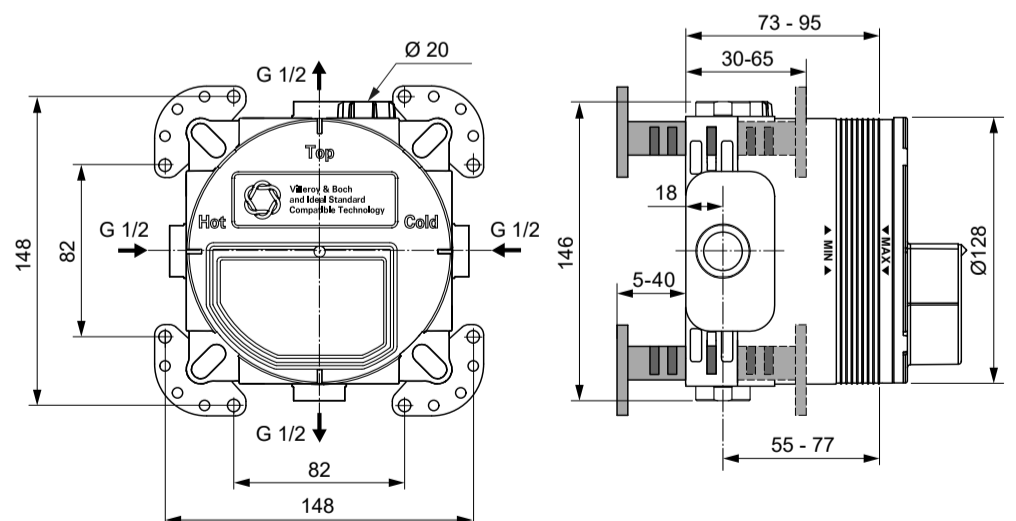

Pos.	Part No.
1	A 963 131 NU
2	A 963 132 NU
3	A 963 146 NU
4	A 861 328 NU
5	A 861 111 NU

Villeroy & Boch
1748

Ideal Standard

EASY-BOX
A 1000 NU

0225 / A 869 212

Ideal Standard (UK) Ltd.
The Bathroom Works
National Avenue
Hull HU5 4HS
England