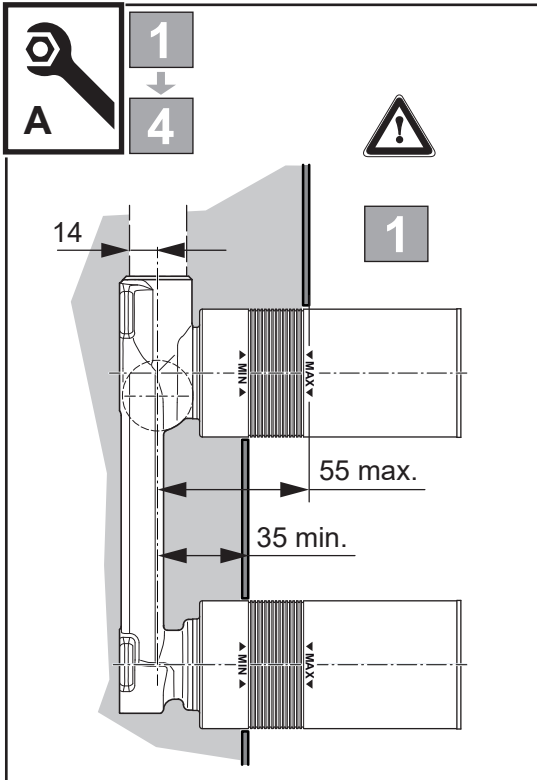

	P	bar	 0,5	 MAX. 10	 5 	Q (3 bar) 
	T	°C	 MAX. 80	 65	 55 	l/min
						12