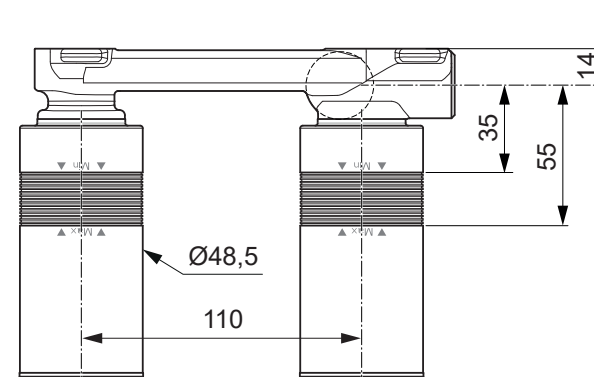

Villeroy & Boch
1748

Ideal Standard

A 1313 NU

0525/ A 868 642