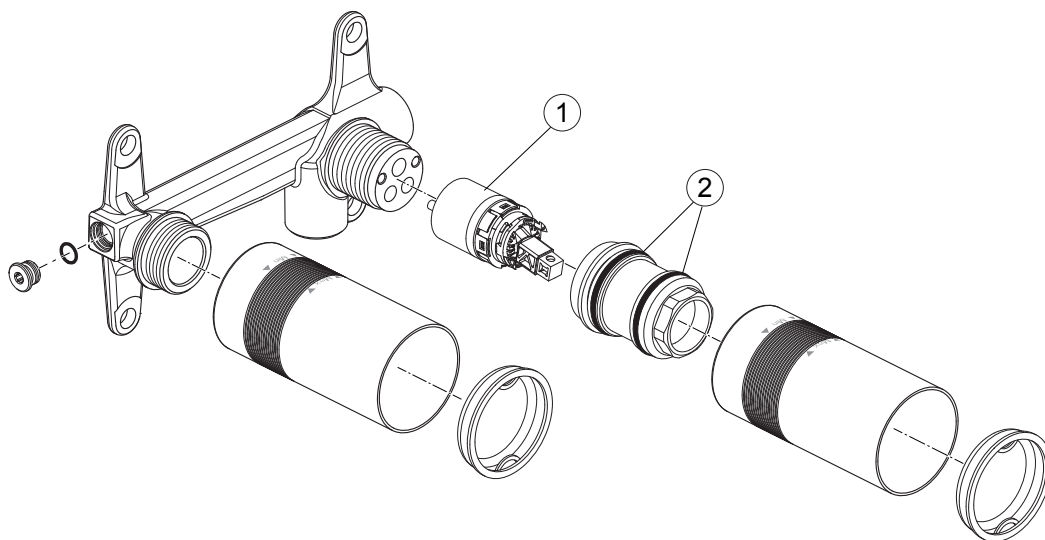

Spare Parts / Ersatzteile / Pièces de recharge / Pezzi di Ricambio / Piezas de requesto /
Parte de reposição / Reserveonderdelen / Reservdelar / Reservedeler / Varaosat /
Vraosat / Varahlutir / Ανταλλακτικά / Yedek Parçalar / Náhradní díly / Náhradné diely /
Nadomestni deli / Резервни части / Запчасти / Części Zapasowe / Piese de schimb /
Rendelhető alkatrészek / Запасні частини / Reservni delovi / Резервни делови /
Резервни делови / Atsarginių dalių / Tellitavad varuosad / Rezervju daļi

Pos.	Part No.
1	A 861 397 NU
2	A 9617 93 NU