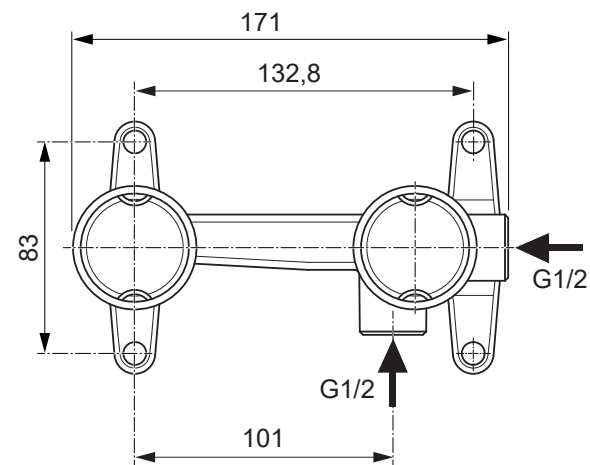

Villeroy & Boch
1748

Ideal Standard

A 1313 NU

0525/ A 868 642