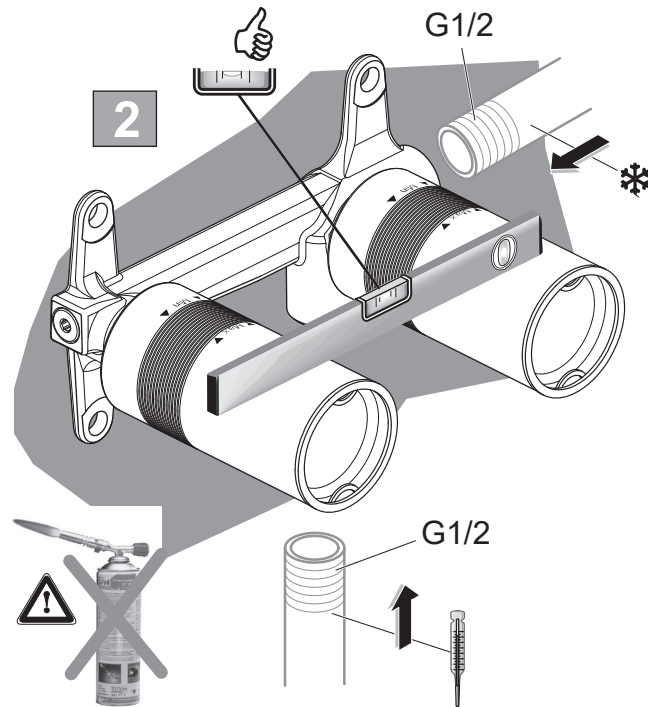

	P	bar	 0,5	 MAX. 10	 5 	Q (3 bar) 
	T	°C	 MAX. 80	 65	 55 	l/min
						12