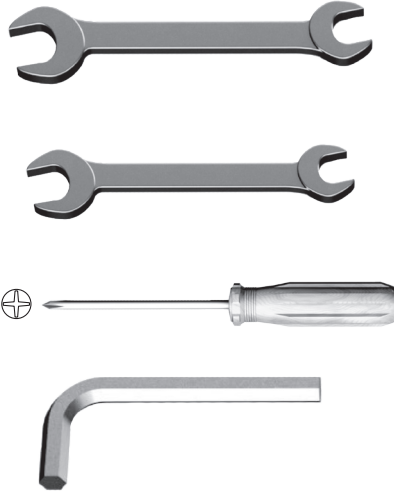

Basin Mixers

General
Instruction
Villeroy & Boch

- | | | | |
|--------------------------------|--------------------------|--------------------------|---------------------------|
| DE Montageanleitung | AR دليل التركيب | HU Szerelési útmutató | PT Instruções de montagem |
| EN Installation instructions | BG Ръководство за монтаж | ID Petunjuk pemasangan | RO Manual de montaj |
| ES Instrucciones de montaje | CS Návod k montáži | JA 取付説明書 | SK Návod na montáž |
| FR Instructions de montage | DA Monteringsvejledning | KO 설치 가이드 | SL Navodila za montažo |
| IT Istruzioni per il montaggio | ET Paigaldusjuhend | LT Montavimo instrukcija | SV Monteringsanvisning |
| NL Montagehandleiding | EL Οδηγίες τοποθέτησης | LV Montāžas instrukcija | TH คู่มือการติดตั้ง |
| RU Инструкция по монтажу | FI Asennusohje | NO Monteringsanvisning | TR Montaj kılavuzu |
| ZH 安装说明 | HR Uputa za montažu | PL Instrukcja montażu | UK Інструкція з монтажу |

i

| | mm | in |
|------|--------|-------------------------------------|
| DN 6 | R > 25 | R > 0 ⁶³ / ₆₄ |

1

2

3

VILLEROY & BOCH

GERMANY

*Villeroy & Boch AG
Bathroom and Wellness Division
Headquarters
66693 Mettlach
Germany*