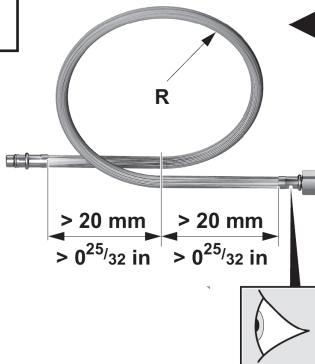

Basin Mixers

General
Instruction
Villeroy & Boch

- | | | | |
|--------------------------------|--------------------------|--------------------------|---------------------------|
| DE Montageanleitung | AR دليل التركيب | HU Szerelési útmutató | PT Instruções de montagem |
| EN Installation instructions | BG Ръководство за монтаж | ID Petunjuk pemasangan | RO Manual de montaj |
| ES Instrucciones de montaje | CS Návod k montáži | JA 取付説明書 | SK Návod na montáž |
| FR Instructions de montage | DA Monteringsvejledning | KO 설치 가이드 | SL Navodila za montažo |
| IT Istruzioni per il montaggio | ET Paigaldusjuhend | LT Montavimo instrukcija | SV Monteringsanvisning |
| NL Montagehandleiding | EL Οδηγίες τοποθέτησης | LV Montāžas instrukcija | TH คู่มือการติดตั้ง |
| RU Инструкция по монтажу | FI Asennusohje | NO Monteringsanvisning | TR Montaj kılavuzu |
| ZH 安装说明 | HR Uputa za montažu | PL Instrukcja montażu | UK Інструкція з монтажу |

i

| | mm | in |
|------|--------|-------------------------------------|
| DN 6 | R > 25 | R > 0 ⁶³ / ₆₄ |

1

2

3

VILLEROY & BOCH

GERMANY

*Villeroy & Boch AG
Bathroom and Wellness Division
Headquarters
66693 Mettlach
Germany*