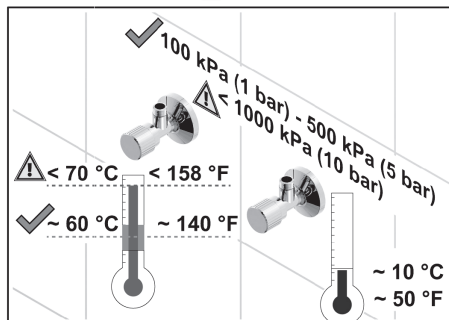

Basin Mixers

General
Instruction
Villeroy & Boch

- | | | | |
|--------------------------------|--------------------------|--------------------------|---------------------------|
| DE Montageanleitung | AR دليل التركيب | HU Szerelési útmutató | PT Instruções de montagem |
| EN Installation instructions | BG Ръководство за монтаж | ID Petunjuk pemasangan | RO Manual de montaj |
| ES Instrucciones de montaje | CS Návod k montáži | JA 取付説明書 | SK Návod na montáž |
| FR Instructions de montage | DA Monteringsvejledning | KO 설치 가이드 | SL Navodila za montažo |
| IT Istruzioni per il montaggio | ET Paigaldusjuhend | LT Montavimo instrukcija | SV Monteringsanvisning |
| NL Montagehandleiding | EL Οδηγίες τοποθέτησης | LV Montāžas instrukcija | TH คู่มือการติดตั้ง |
| RU Инструкция по монтажу | FI Asennusohje | NO Monteringsanvisning | TR Montaj kılavuzu |
| ZH 安装说明 | HR Uputa za montažu | PL Instrukcja montażu | UK Інструкція з монтажу |

i

| | mm | in |
|------|--------|-------------------------------------|
| DN 6 | R > 25 | R > 0 ⁶³ / ₆₄ |

1

2

3

VILLEROY & BOCH

GERMANY

*Villeroy & Boch AG
Bathroom and Wellness Division
Headquarters
66693 Mettlach
Germany*