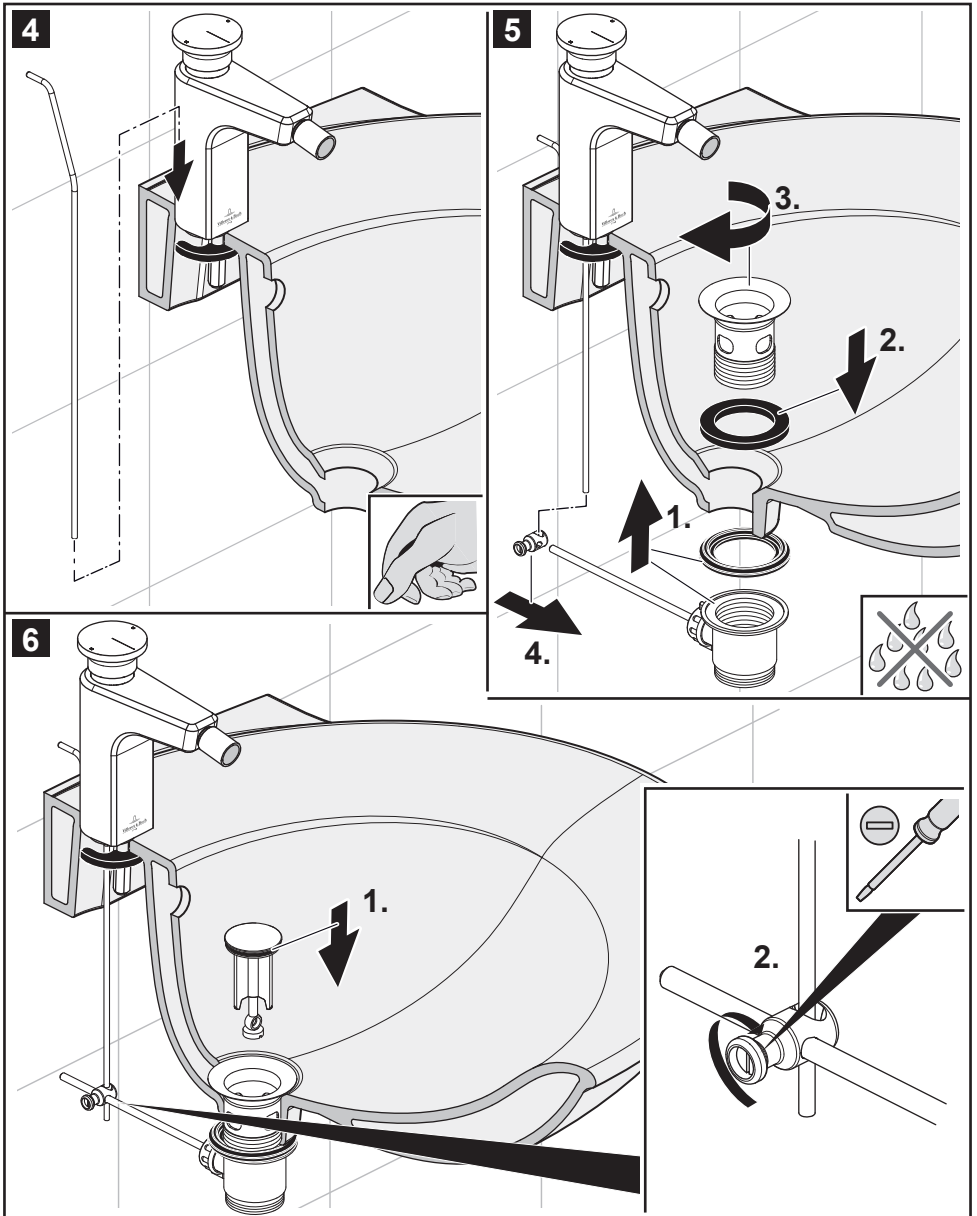

Basin Mixers

General
Instruction
Villeroy & Boch

- | | | | |
|--------------------------------|--------------------------|--------------------------|---------------------------|
| DE Montageanleitung | AR دليل التركيب | HU Szerelési útmutató | PT Instruções de montagem |
| EN Installation instructions | BG Ръководство за монтаж | ID Petunjuk pemasangan | RO Manual de montaj |
| ES Instrucciones de montaje | CS Návod k montáži | JA 取付説明書 | SK Návod na montáž |
| FR Instructions de montage | DA Monteringsvejledning | KO 설치 가이드 | SL Navodila za montažo |
| IT Istruzioni per il montaggio | ET Paigaldusjuhend | LT Montavimo instrukcija | SV Monteringsanvisning |
| NL Montagehandleiding | EL Οδηγίες τοποθέτησης | LV Montāžas instrukcija | TH คู่มือการติดตั้ง |
| RU Инструкция по монтажу | FI Asennusohje | NO Monteringsanvisning | TR Montaj kılavuzu |
| ZH 安装说明 | HR Uputa za montažu | PL Instrukcja montażu | UK Інструкція з монтажу |

i

| | mm | in |
|------|--------|-------------------------------------|
| DN 6 | R > 25 | R > 0 ⁶³ / ₆₄ |

1

2

3

VILLEROY & BOCH

GERMANY

*Villeroy & Boch AG
Bathroom and Wellness Division
Headquarters
66693 Mettlach
Germany*