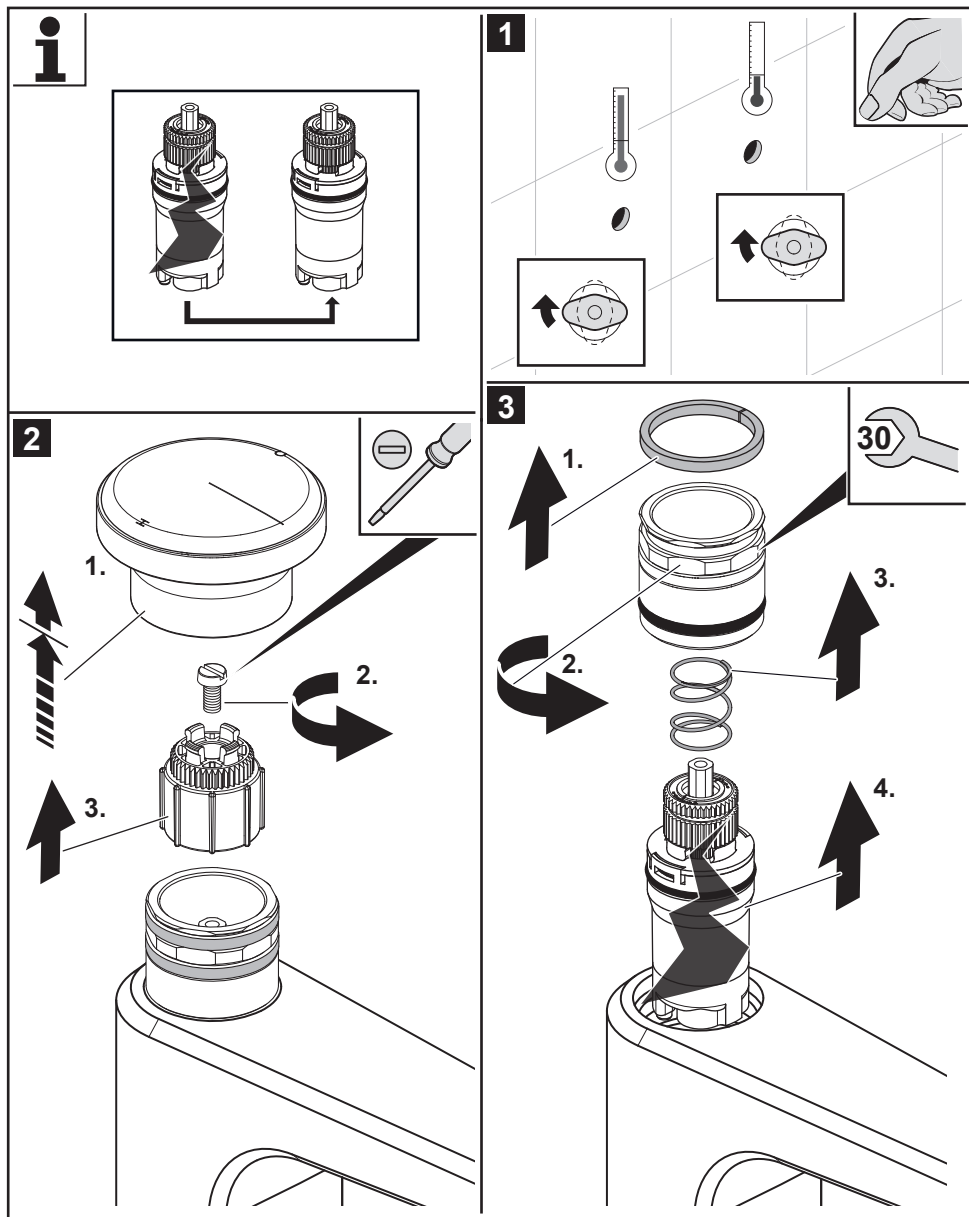

Basin Mixers

General
Instruction
Villeroy & Boch

- | | | | |
|--------------------------------|--------------------------|--------------------------|---------------------------|
| DE Montageanleitung | AR دليل التركيب | HU Szerelési útmutató | PT Instruções de montagem |
| EN Installation instructions | BG Ръководство за монтаж | ID Petunjuk pemasangan | RO Manual de montaj |
| ES Instrucciones de montaje | CS Návod k montáži | JA 取付説明書 | SK Návod na montáž |
| FR Instructions de montage | DA Monteringsvejledning | KO 설치 가이드 | SL Navodila za montažo |
| IT Istruzioni per il montaggio | ET Paigaldusjuhend | LT Montavimo instrukcija | SV Monteringsanvisning |
| NL Montagehandleiding | EL Οδηγίες τοποθέτησης | LV Montāžas instrukcija | TH คู่มือการติดตั้ง |
| RU Инструкция по монтажу | FI Asennusohje | NO Monteringsanvisning | TR Montaj kılavuzu |
| ZH 安装说明 | HR Uputa za montažu | PL Instrukcja montażu | UK Інструкція з монтажу |

i

| | mm | in |
|------|--------|-------------------------------------|
| DN 6 | R > 25 | R > 0 ⁶³ / ₆₄ |

1

2

3

VILLEROY & BOCH

GERMANY

*Villeroy & Boch AG
Bathroom and Wellness Division
Headquarters
66693 Mettlach
Germany*