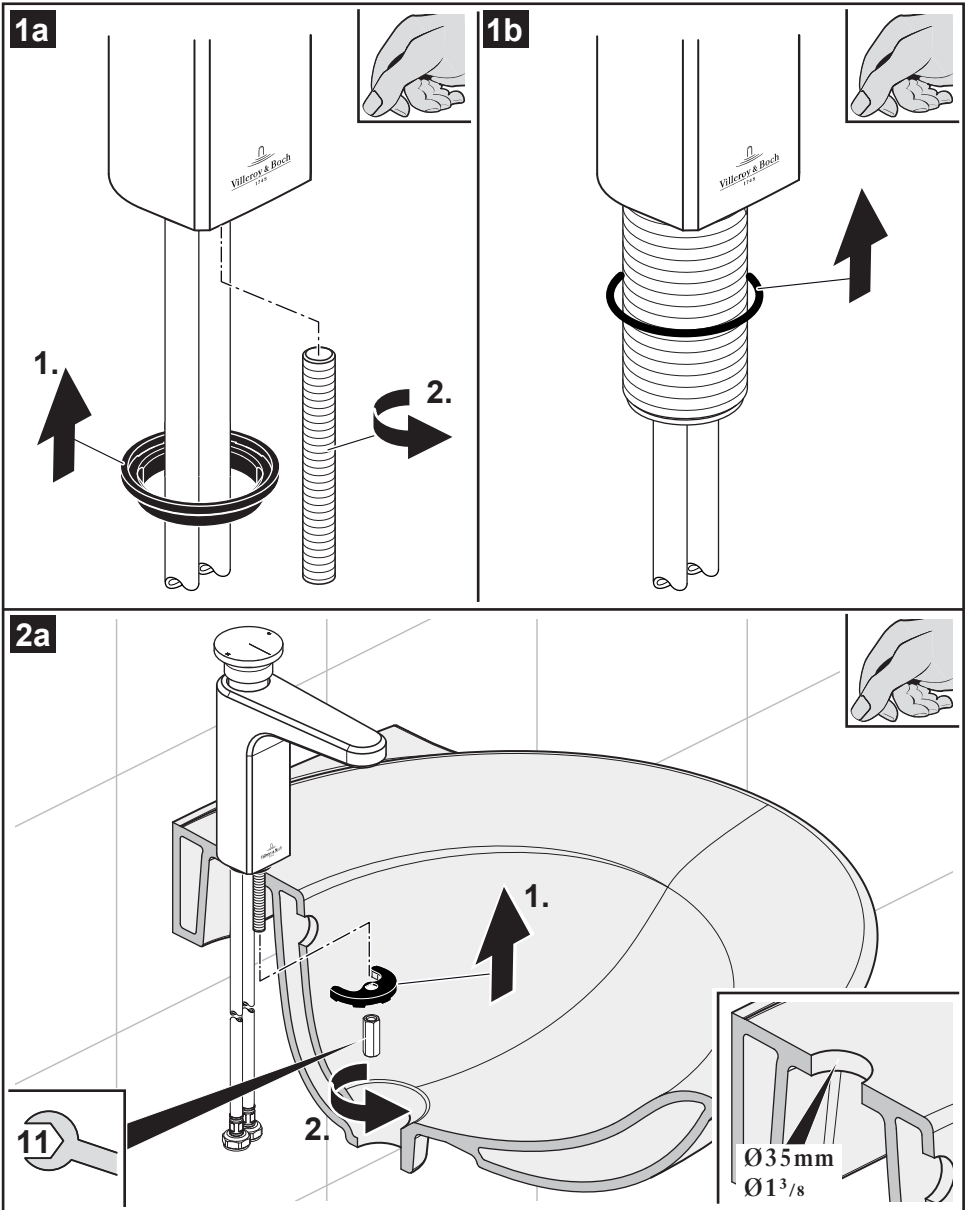

Basin Mixers

General
Instruction
Villeroy & Boch

- | | | | |
|--------------------------------|--------------------------|--------------------------|---------------------------|
| DE Montageanleitung | AR دليل التركيب | HU Szerelési útmutató | PT Instruções de montagem |
| EN Installation instructions | BG Ръководство за монтаж | ID Petunjuk pemasangan | RO Manual de montaj |
| ES Instrucciones de montaje | CS Návod k montáži | JA 取付説明書 | SK Návod na montáž |
| FR Instructions de montage | DA Monteringsvejledning | KO 설치 가이드 | SL Navodila za montažo |
| IT Istruzioni per il montaggio | ET Paigaldusjuhend | LT Montavimo instrukcija | SV Monteringsanvisning |
| NL Montagehandleiding | EL Οδηγίες τοποθέτησης | LV Montāžas instrukcija | TH คู่มือการติดตั้ง |
| RU Инструкция по монтажу | FI Asennusohje | NO Monteringsanvisning | TR Montaj kılavuzu |
| ZH 安装说明 | HR Uputa za montažu | PL Instrukcja montażu | UK Інструкція з монтажу |

i

| | mm | in |
|------|--------|-------------------------------------|
| DN 6 | R > 25 | R > 0 ⁶³ / ₆₄ |

1

2

3

VILLEROY & BOCH

GERMANY

*Villeroy & Boch AG
Bathroom and Wellness Division
Headquarters
66693 Mettlach
Germany*