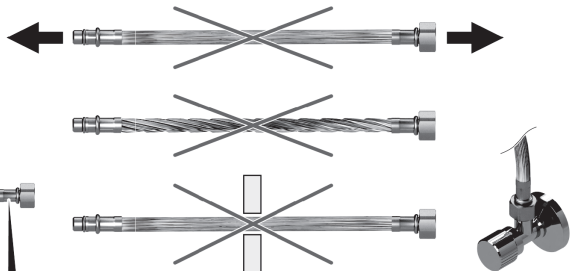

Basin Mixers

General
Instruction
Villeroy & Boch

- | | | | |
|--------------------------------|--------------------------|--------------------------|---------------------------|
| DE Montageanleitung | AR دليل التركيب | HU Szerelési útmutató | PT Instruções de montagem |
| EN Installation instructions | BG Ръководство за монтаж | ID Petunjuk pemasangan | RO Manual de montaj |
| ES Instrucciones de montaje | CS Návod k montáži | JA 取付説明書 | SK Návod na montáž |
| FR Instructions de montage | DA Monteringsvejledning | KO 설치 가이드 | SL Navodila za montažo |
| IT Istruzioni per il montaggio | ET Paigaldusjuhend | LT Montavimo instrukcija | SV Monteringsanvisning |
| NL Montagehandleiding | EL Οδηγίες τοποθέτησης | LV Montāžas instrukcija | TH คู่มือการติดตั้ง |
| RU Инструкция по монтажу | FI Asennusohje | NO Monteringsanvisning | TR Montaj kılavuzu |
| ZH 安装说明 | HR Uputa za montažu | PL Instrukcja montażu | UK Інструкція з монтажу |

i

| | mm | in |
|------|--------|-------------------------------------|
| DN 6 | R > 25 | R > 0 ⁶³ / ₆₄ |

1

2

3

VILLEROY & BOCH

GERMANY

*Villeroy & Boch AG
Bathroom and Wellness Division
Headquarters
66693 Mettlach
Germany*