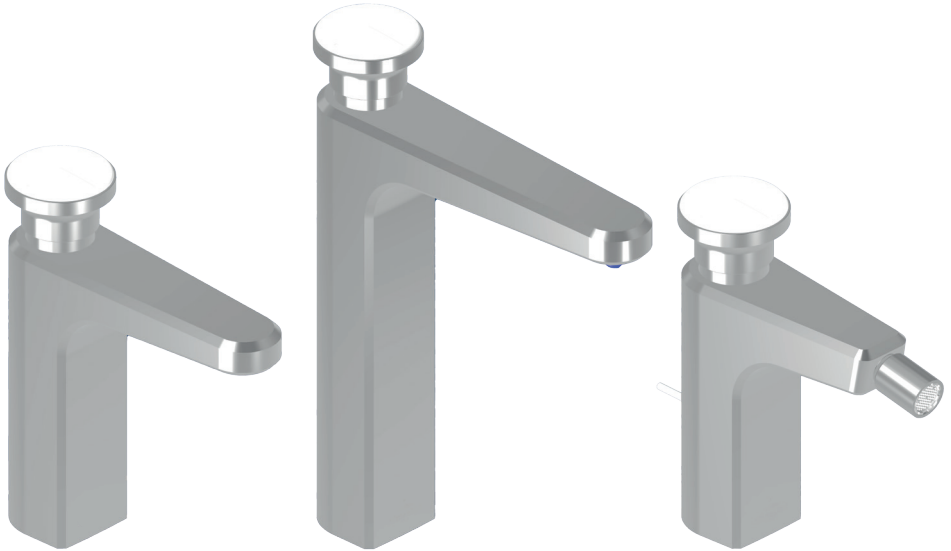

Basin Mixers

General
Instruction
Villeroy & Boch

- | | | | |
|--------------------------------|--------------------------|--------------------------|---------------------------|
| DE Montageanleitung | AR دليل التركيب | HU Szerelési útmutató | PT Instruções de montagem |
| EN Installation instructions | BG Ръководство за монтаж | ID Petunjuk pemasangan | RO Manual de montaj |
| ES Instrucciones de montaje | CS Návod k montáži | JA 取付説明書 | SK Návod na montáž |
| FR Instructions de montage | DA Monteringsvejledning | KO 설치 가이드 | SL Navodila za montažo |
| IT Istruzioni per il montaggio | ET Paigaldusjuhend | LT Montavimo instrukcija | SV Monteringsanvisning |
| NL Montagehandleiding | EL Οδηγίες τοποθέτησης | LV Montāžas instrukcija | TH คู่มือการติดตั้ง |
| RU Инструкция по монтажу | FI Asennusohje | NO Monteringsanvisning | TR Montaj kılavuzu |
| ZH 安装说明 | HR Uputa za montažu | PL Instrukcja montażu | UK Інструкція з монтажу |