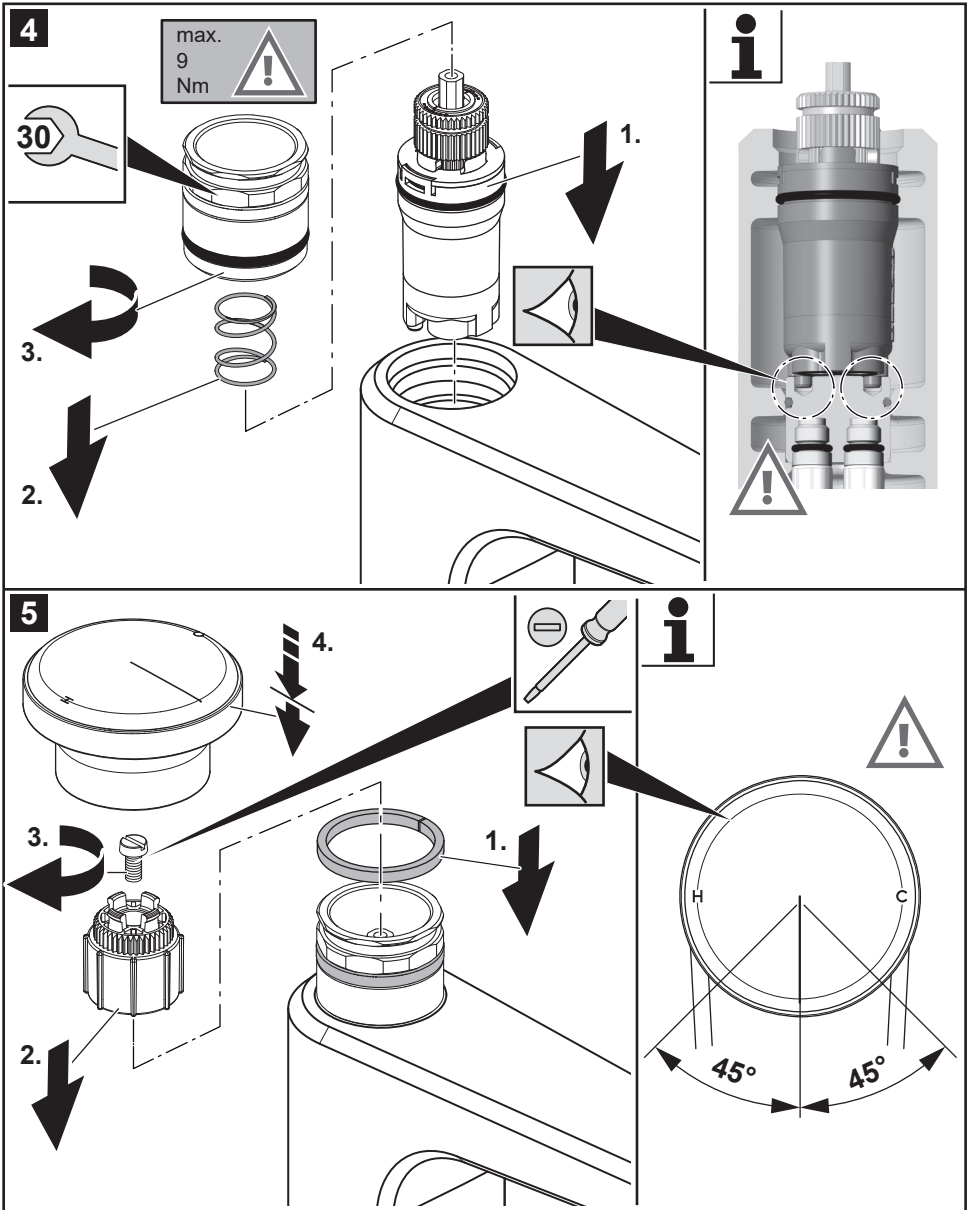

Basin Mixers

General
Instruction
Villeroy & Boch

- | | | | |
|--------------------------------|--------------------------|--------------------------|---------------------------|
| DE Montageanleitung | AR دليل التركيب | HU Szerelési útmutató | PT Instruções de montagem |
| EN Installation instructions | BG Ръководство за монтаж | ID Petunjuk pemasangan | RO Manual de montaj |
| ES Instrucciones de montaje | CS Návod k montáži | JA 取付説明書 | SK Návod na montáž |
| FR Instructions de montage | DA Monteringsvejledning | KO 설치 가이드 | SL Navodila za montažo |
| IT Istruzioni per il montaggio | ET Paigaldusjuhend | LT Montavimo instrukcija | SV Monteringsanvisning |
| NL Montagehandleiding | EL Οδηγίες τοποθέτησης | LV Montāžas instrukcija | TH คู่มือการติดตั้ง |
| RU Инструкция по монтажу | FI Asennusohje | NO Monteringsanvisning | TR Montaj kılavuzu |
| ZH 安装说明 | HR Uputa za montažu | PL Instrukcja montażu | UK Інструкція з монтажу |

i

| | mm | in |
|------|--------|-------------------------------------|
| DN 6 | R > 25 | R > 0 ⁶³ / ₆₄ |

1

2

3

VILLEROY & BOCH

GERMANY

*Villeroy & Boch AG
Bathroom and Wellness Division
Headquarters
66693 Mettlach
Germany*