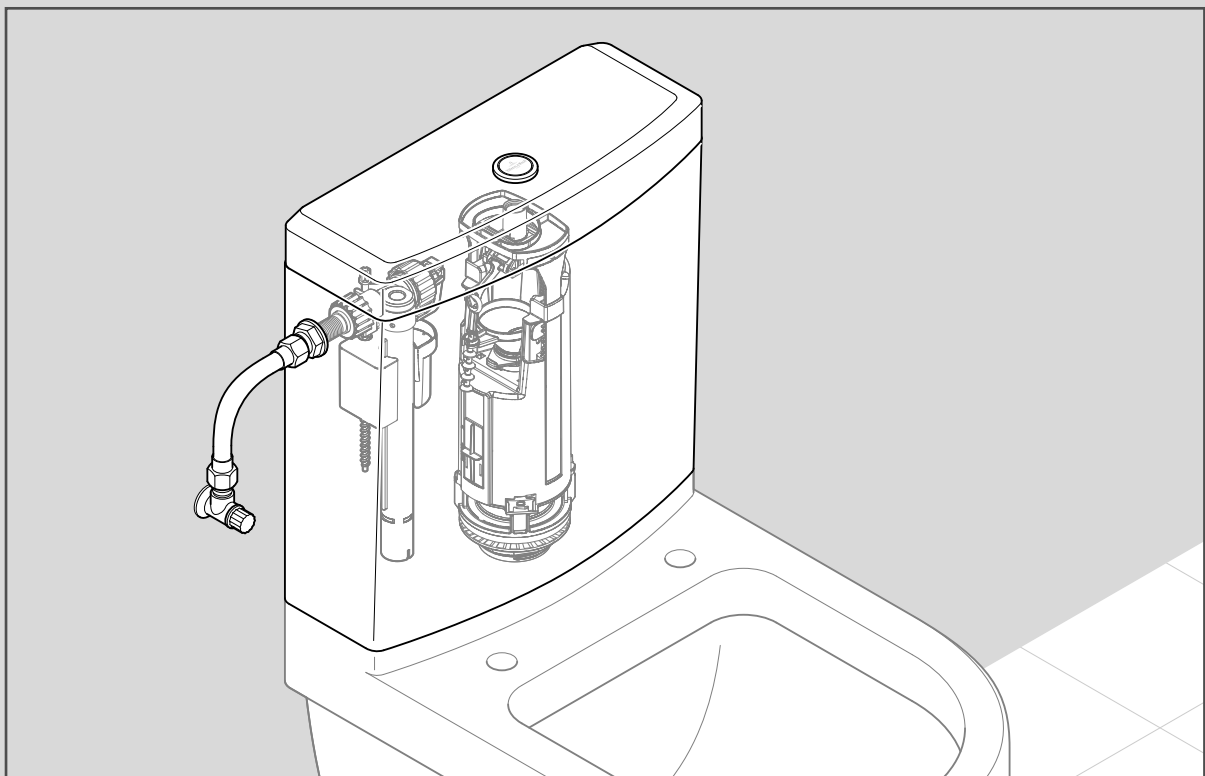

General Instruction

General
Instruction

Villeroy & Boch

DE Montageanleitung
Spülkasten

EN Installation Instructions
Cistern

FR Instructions de montage
Réservoir

IT Istruzioni di montaggio
Cassetta di risciacquo

ES Instrucciones de montaje
Cisterna

NL Montage-instructie
Spoelbak

ZH 装配说明
冲水箱

RU Инструкция по монтажу
Сливной бачок