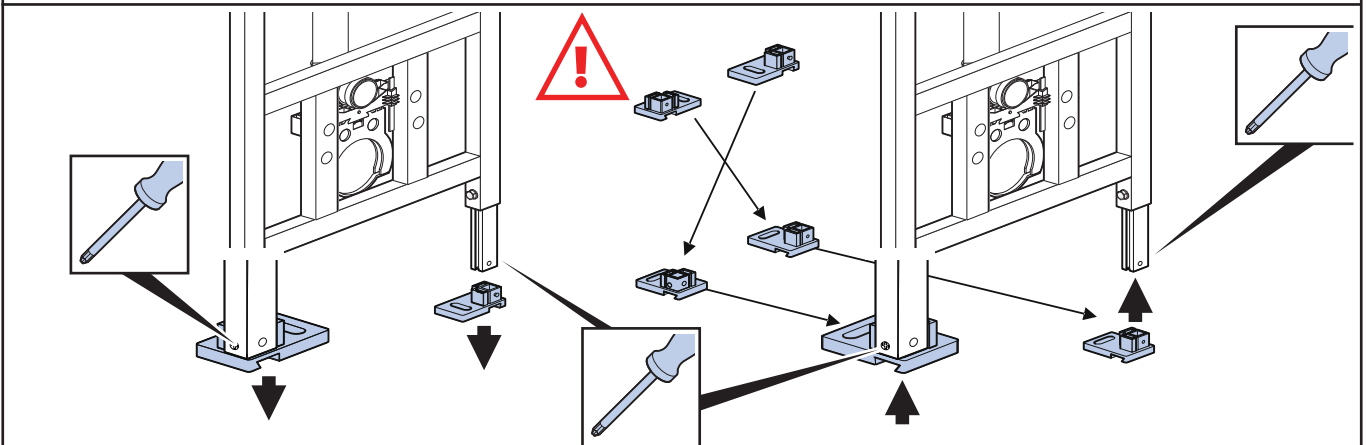

Pro S Element ViConnect

- | | | | |
|---------------------------------------|---------------------------------|---------------------------------|----------------------------------|
| DE Montageanleitung | AR دليل التركيب | HU Szerelési útmutató | PT Instruções de montagem |
| EN Installation instructions | BG Ръководство за монтаж | ID Petunjuk pemasangan | RO Manual de montaj |
| ES Instrucciones de montaje | CS Návod k montáži | JA 取付説明書 | SK Návod na montáž |
| FR Instructions de montage | DA Monteringsvejledning | KO 설치 가이드 | SL Navodila za montažo |
| IT Istruzioni per il montaggio | ET Paigaldusjuhend | LT Montavimo instrukcija | SV Monteringsanvisning |
| NL Montagehandleiding | EL Οδηγίες τοποθέτησης | LV Montāžas instrukcija | TH คู่มือการติดตั้ง |
| RU Инструкция по монтажу | FI Asennusohje | NO Monteringsanvisning | TR Montaj kılavuzu |
| ZH 安装说明 | HR Uputa za montažu | PL Instrukcja montażu | UK Інструкція з монтажу |