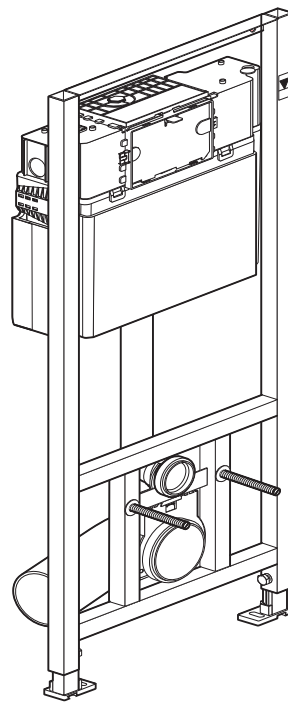

Pro S Element ViConnect

- | | | | |
|---------------------------------------|---------------------------------|---------------------------------|----------------------------------|
| DE Montageanleitung | AR دليل التركيب | HU Szerelési útmutató | PT Instruções de montagem |
| EN Installation instructions | BG Ръководство за монтаж | ID Petunjuk pemasangan | RO Manual de montaj |
| ES Instrucciones de montaje | CS Návod k montáži | JA 取付説明書 | SK Návod na montáž |
| FR Instructions de montage | DA Monteringsvejledning | KO 설치 가이드 | SL Navodila za montažo |
| IT Istruzioni per il montaggio | ET Paigaldusjuhend | LT Montavimo instrukcija | SV Monteringsanvisning |
| NL Montagehandleiding | EL Οδηγίες τοποθέτησης | LV Montāžas instrukcija | TH คู่มือการติดตั้ง |
| RU Инструкция по монтажу | FI Asennusohje | NO Monteringsanvisning | TR Montaj kılavuzu |
| ZH 安装说明 | HR Uputa za montažu | PL Instrukcja montażu | UK Інструкція з монтажу |