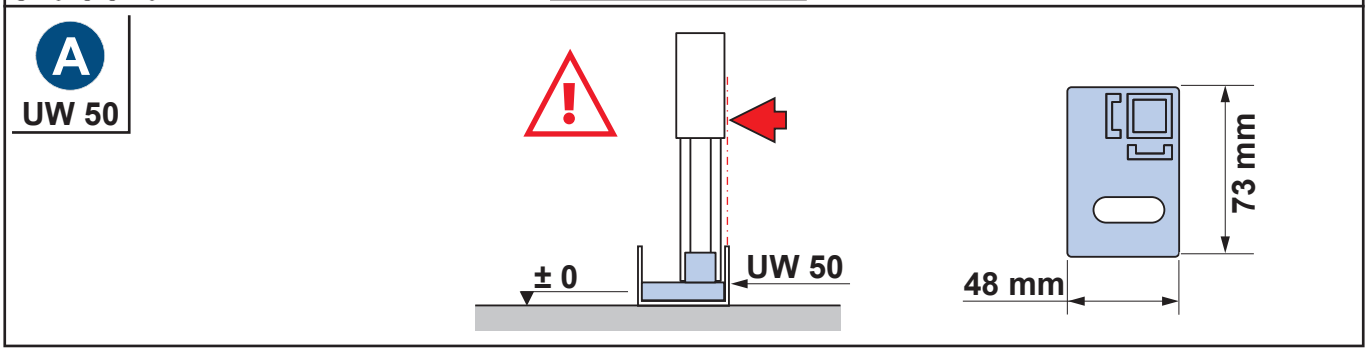

Pro S Element ViConnect

- | | | | |
|---------------------------------------|---------------------------------|---------------------------------|----------------------------------|
| DE Montageanleitung | AR دليل التركيب | HU Szerelési útmutató | PT Instruções de montagem |
| EN Installation instructions | BG Ръководство за монтаж | ID Petunjuk pemasangan | RO Manual de montaj |
| ES Instrucciones de montaje | CS Návod k montáži | JA 取付説明書 | SK Návod na montáž |
| FR Instructions de montage | DA Monteringsvejledning | KO 설치 가이드 | SL Navodila za montažo |
| IT Istruzioni per il montaggio | ET Paigaldusjuhend | LT Montavimo instrukcija | SV Monteringsanvisning |
| NL Montagehandleiding | EL Οδηγίες τοποθέτησης | LV Montāžas instrukcija | TH คู่มือการติดตั้ง |
| RU Инструкция по монтажу | FI Asennusohje | NO Monteringsanvisning | TR Montaj kılavuzu |
| ZH 安装说明 | HR Uputa za montažu | PL Instrukcja montażu | UK Інструкція з монтажу |