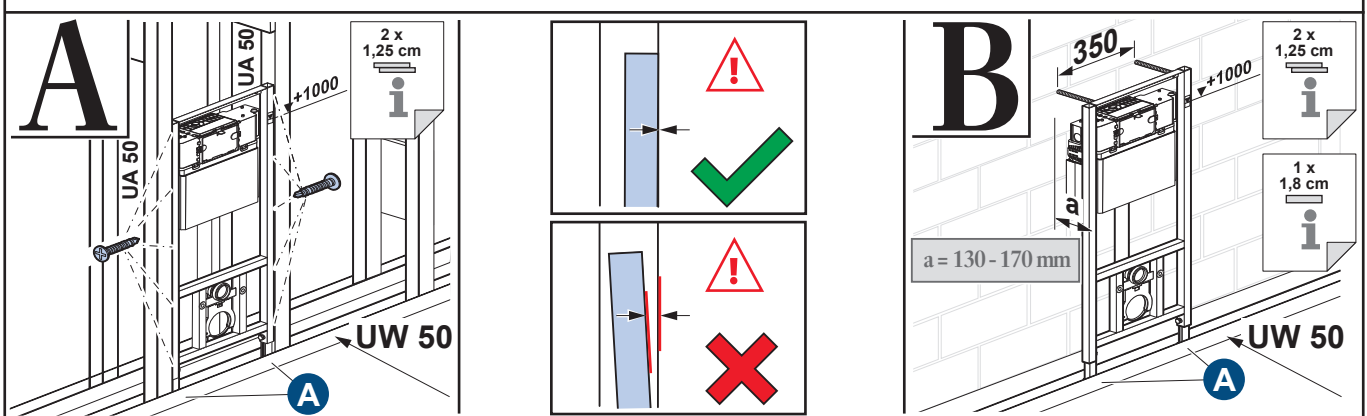

Pro S Element ViConnect

- | | | | |
|---------------------------------------|---------------------------------|---------------------------------|----------------------------------|
| DE Montageanleitung | AR دليل التركيب | HU Szerelési útmutató | PT Instruções de montagem |
| EN Installation instructions | BG Ръководство за монтаж | ID Petunjuk pemasangan | RO Manual de montaj |
| ES Instrucciones de montaje | CS Návod k montáži | JA 取付説明書 | SK Návod na montáž |
| FR Instructions de montage | DA Monteringsvejledning | KO 설치 가이드 | SL Navodila za montažo |
| IT Istruzioni per il montaggio | ET Paigaldusjuhend | LT Montavimo instrukcija | SV Monteringsanvisning |
| NL Montagehandleiding | EL Οδηγίες τοποθέτησης | LV Montāžas instrukcija | TH คู่มือการติดตั้ง |
| RU Инструкция по монтажу | FI Asennusohje | NO Monteringsanvisning | TR Montaj kılavuzu |
| ZH 安装说明 | HR Uputa za montažu | PL Instrukcja montażu | UK Інструкція з монтажу |