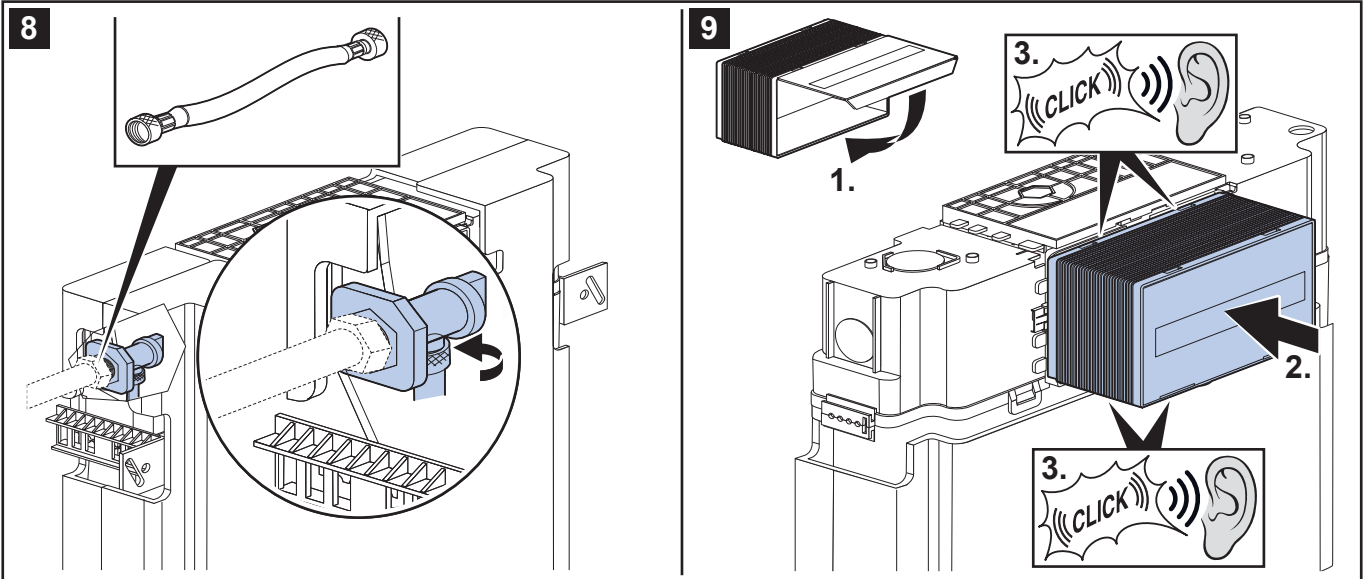

Pro S Element ViConnect

- | | | | |
|---------------------------------------|---------------------------------|---------------------------------|----------------------------------|
| DE Montageanleitung | AR دليل التركيب | HU Szerelési útmutató | PT Instruções de montagem |
| EN Installation instructions | BG Ръководство за монтаж | ID Petunjuk pemasangan | RO Manual de montaj |
| ES Instrucciones de montaje | CS Návod k montáži | JA 取付説明書 | SK Návod na montáž |
| FR Instructions de montage | DA Monteringsvejledning | KO 설치 가이드 | SL Navodila za montažo |
| IT Istruzioni per il montaggio | ET Paigaldusjuhend | LT Montavimo instrukcija | SV Monteringsanvisning |
| NL Montagehandleiding | EL Οδηγίες τοποθέτησης | LV Montāžas instrukcija | TH คู่มือการติดตั้ง |
| RU Инструкция по монтажу | FI Asennusohje | NO Monteringsanvisning | TR Montaj kılavuzu |
| ZH 安装说明 | HR Uputa za montažu | PL Instrukcja montażu | UK Інструкція з монтажу |