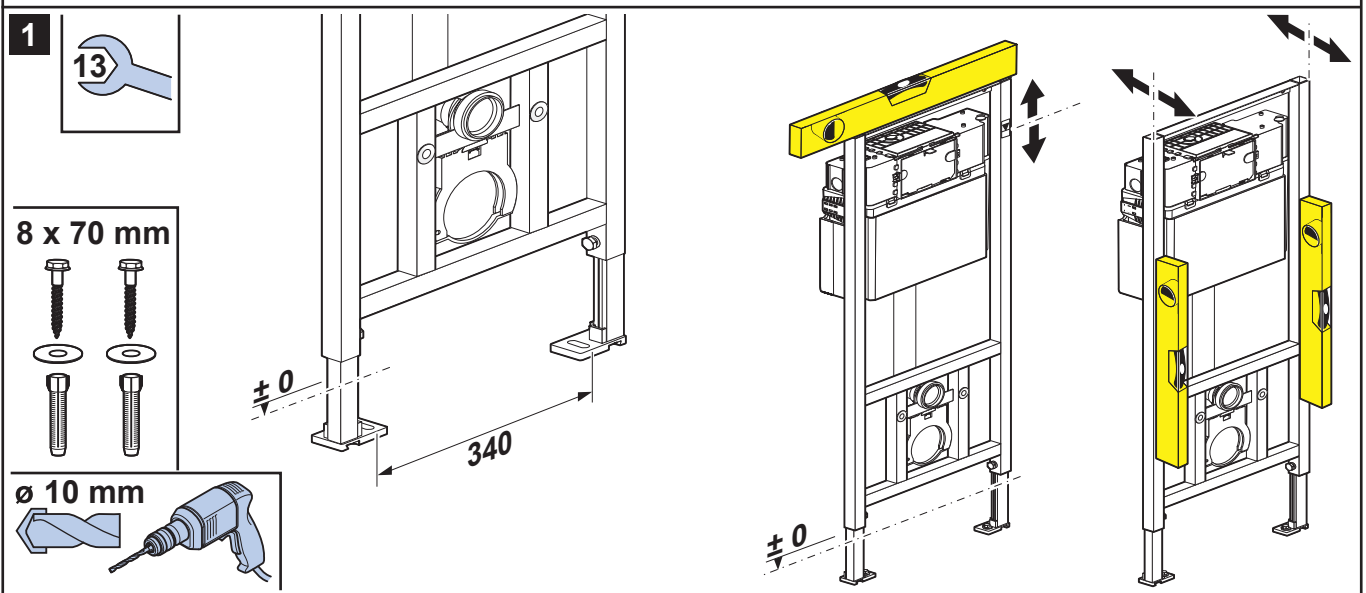

Pro S Element ViConnect

- | | | | |
|---------------------------------------|---------------------------------|---------------------------------|----------------------------------|
| DE Montageanleitung | AR دليل التركيب | HU Szerelési útmutató | PT Instruções de montagem |
| EN Installation instructions | BG Ръководство за монтаж | ID Petunjuk pemasangan | RO Manual de montaj |
| ES Instrucciones de montaje | CS Návod k montáži | JA 取付説明書 | SK Návod na montáž |
| FR Instructions de montage | DA Monteringsvejledning | KO 설치 가이드 | SL Navodila za montažo |
| IT Istruzioni per il montaggio | ET Paigaldusjuhend | LT Montavimo instrukcija | SV Monteringsanvisning |
| NL Montagehandleiding | EL Οδηγίες τοποθέτησης | LV Montāžas instrukcija | TH คู่มือการติดตั้ง |
| RU Инструкция по монтажу | FI Asennusohje | NO Monteringsanvisning | TR Montaj kılavuzu |
| ZH 安装说明 | HR Uputa za montažu | PL Instrukcja montażu | UK Інструкція з монтажу |