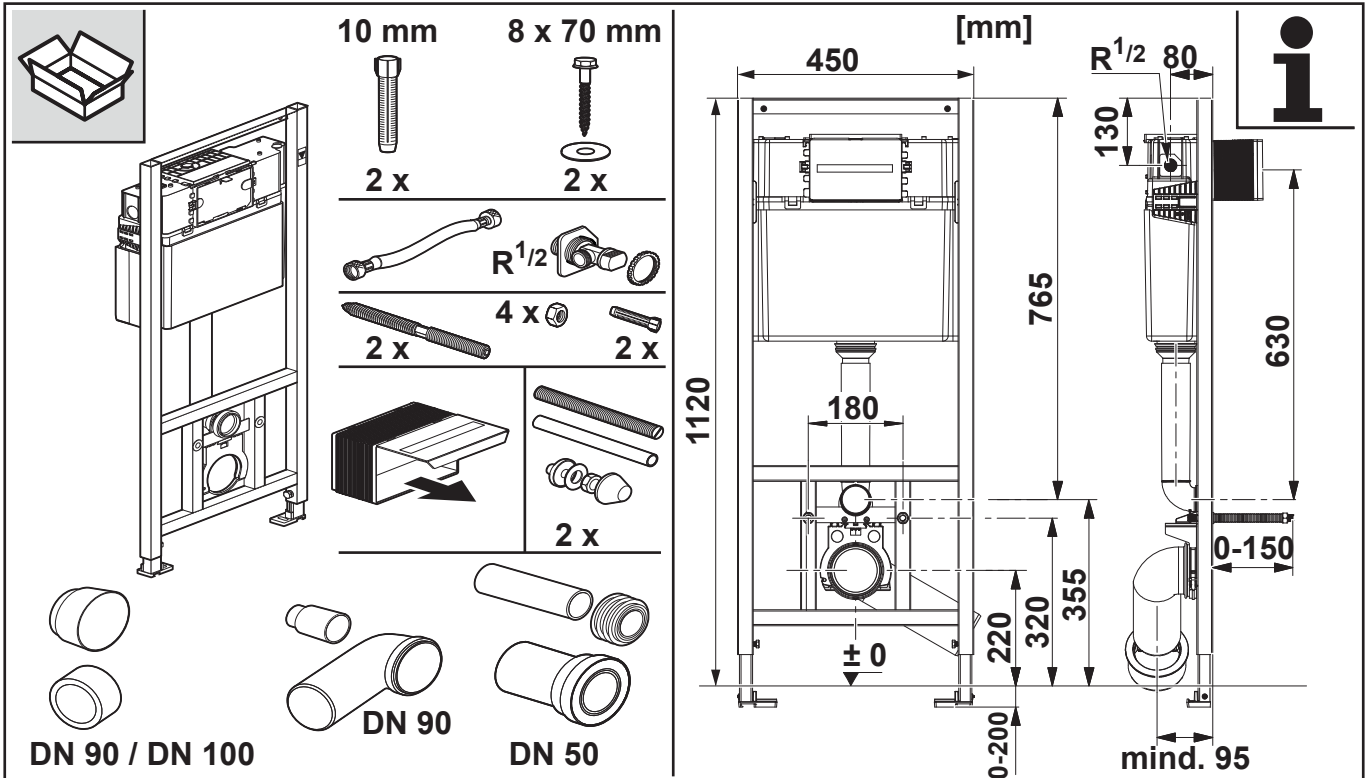

Pro S Element ViConnect

- | | | | |
|---------------------------------------|---------------------------------|---------------------------------|----------------------------------|
| DE Montageanleitung | AR دليل التركيب | HU Szerelési útmutató | PT Instruções de montagem |
| EN Installation instructions | BG Ръководство за монтаж | ID Petunjuk pemasangan | RO Manual de montaj |
| ES Instrucciones de montaje | CS Návod k montáži | JA 取付説明書 | SK Návod na montáž |
| FR Instructions de montage | DA Monteringsvejledning | KO 설치 가이드 | SL Navodila za montažo |
| IT Istruzioni per il montaggio | ET Paigaldusjuhend | LT Montavimo instrukcija | SV Monteringsanvisning |
| NL Montagehandleiding | EL Οδηγίες τοποθέτησης | LV Montāžas instrukcija | TH คู่มือการติดตั้ง |
| RU Инструкция по монтажу | FI Asennusohje | NO Monteringsanvisning | TR Montaj kılavuzu |
| ZH 安装说明 | HR Uputa za montažu | PL Instrukcja montażu | UK Інструкція з монтажу |