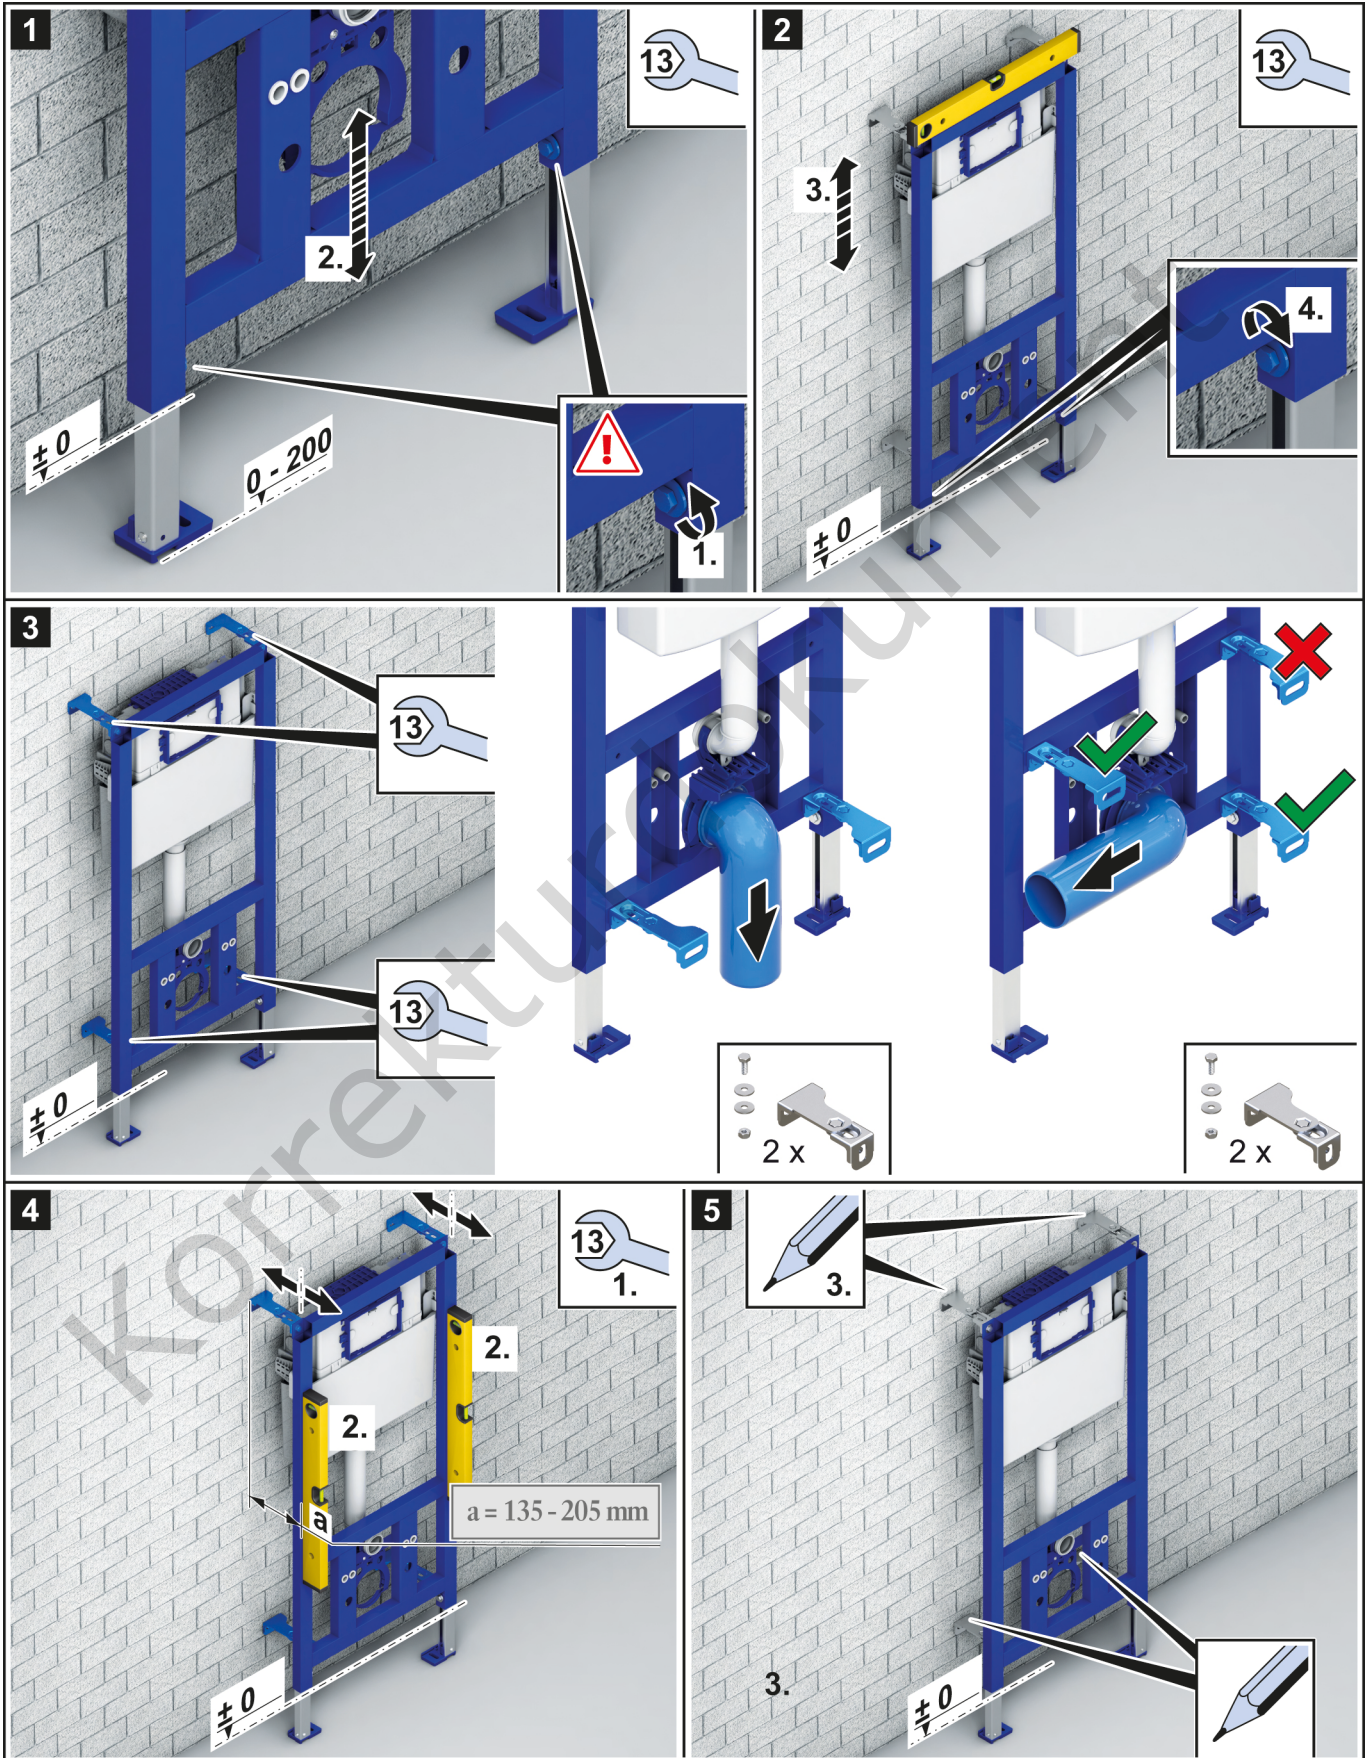

14

SE

Provtryckning,  
max 16 bar.  
Driftryck 0,5-10 bar.

15

Service

1

2

3

4

5

6,0 ltr

4,5 ltr

shower toilet

Kit ViClean Art. 9218 51 00