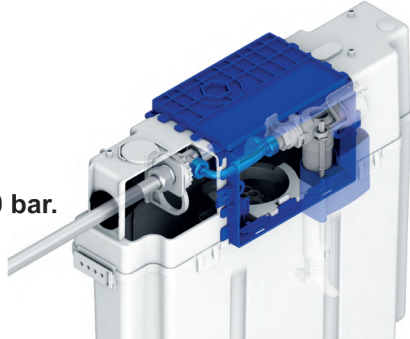

14

SE

Provtryckning,
max 16 bar.
Driftryck 0,5-10 bar.