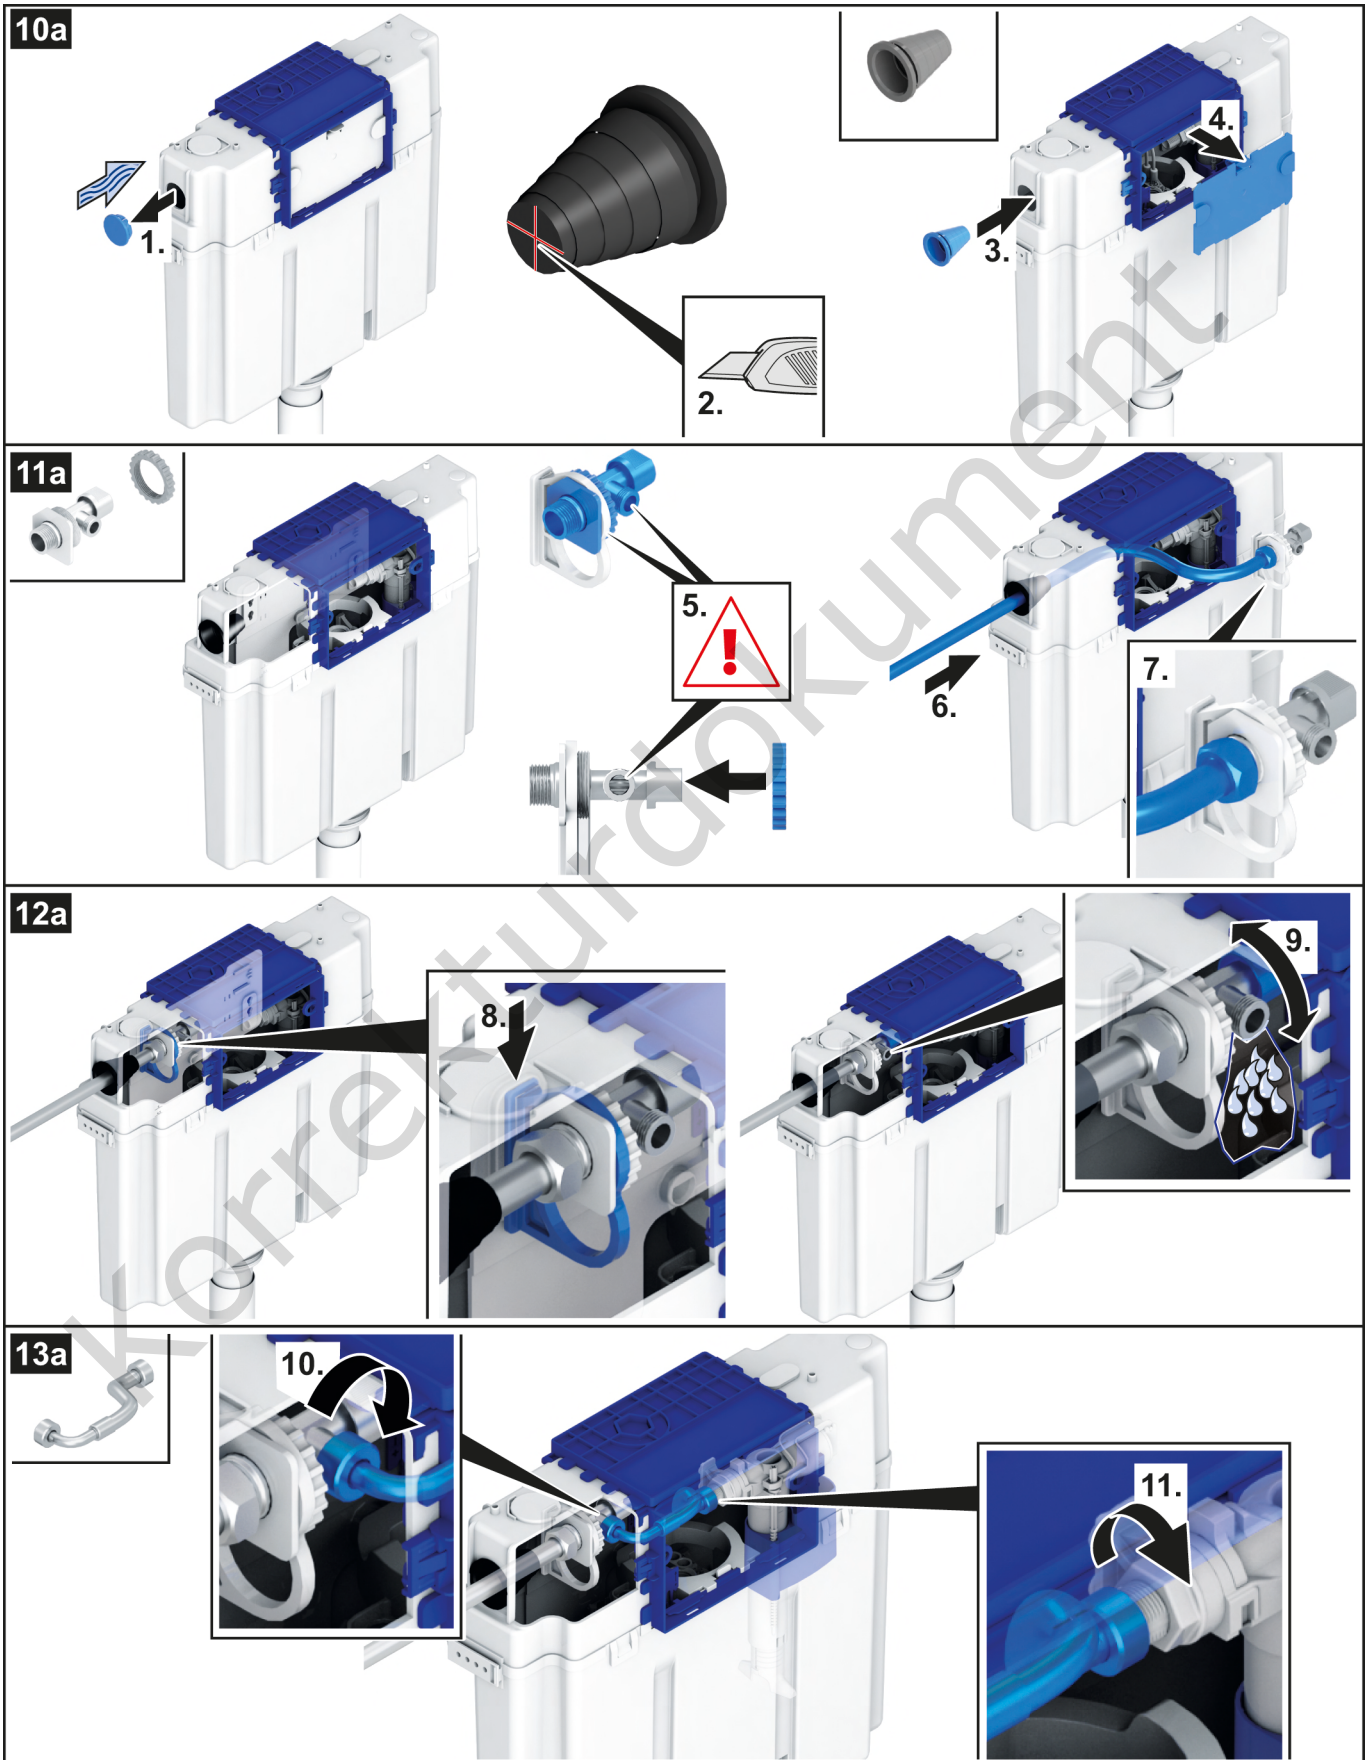

14

SE

Provtryckning,  
max 16 bar.  
Driftryck 0,5-10 bar.

15

Service

1

2

3

4

5

6,0 ltr

4,5 ltr

shower toilet

Kit ViClean Art. 9218 51 00