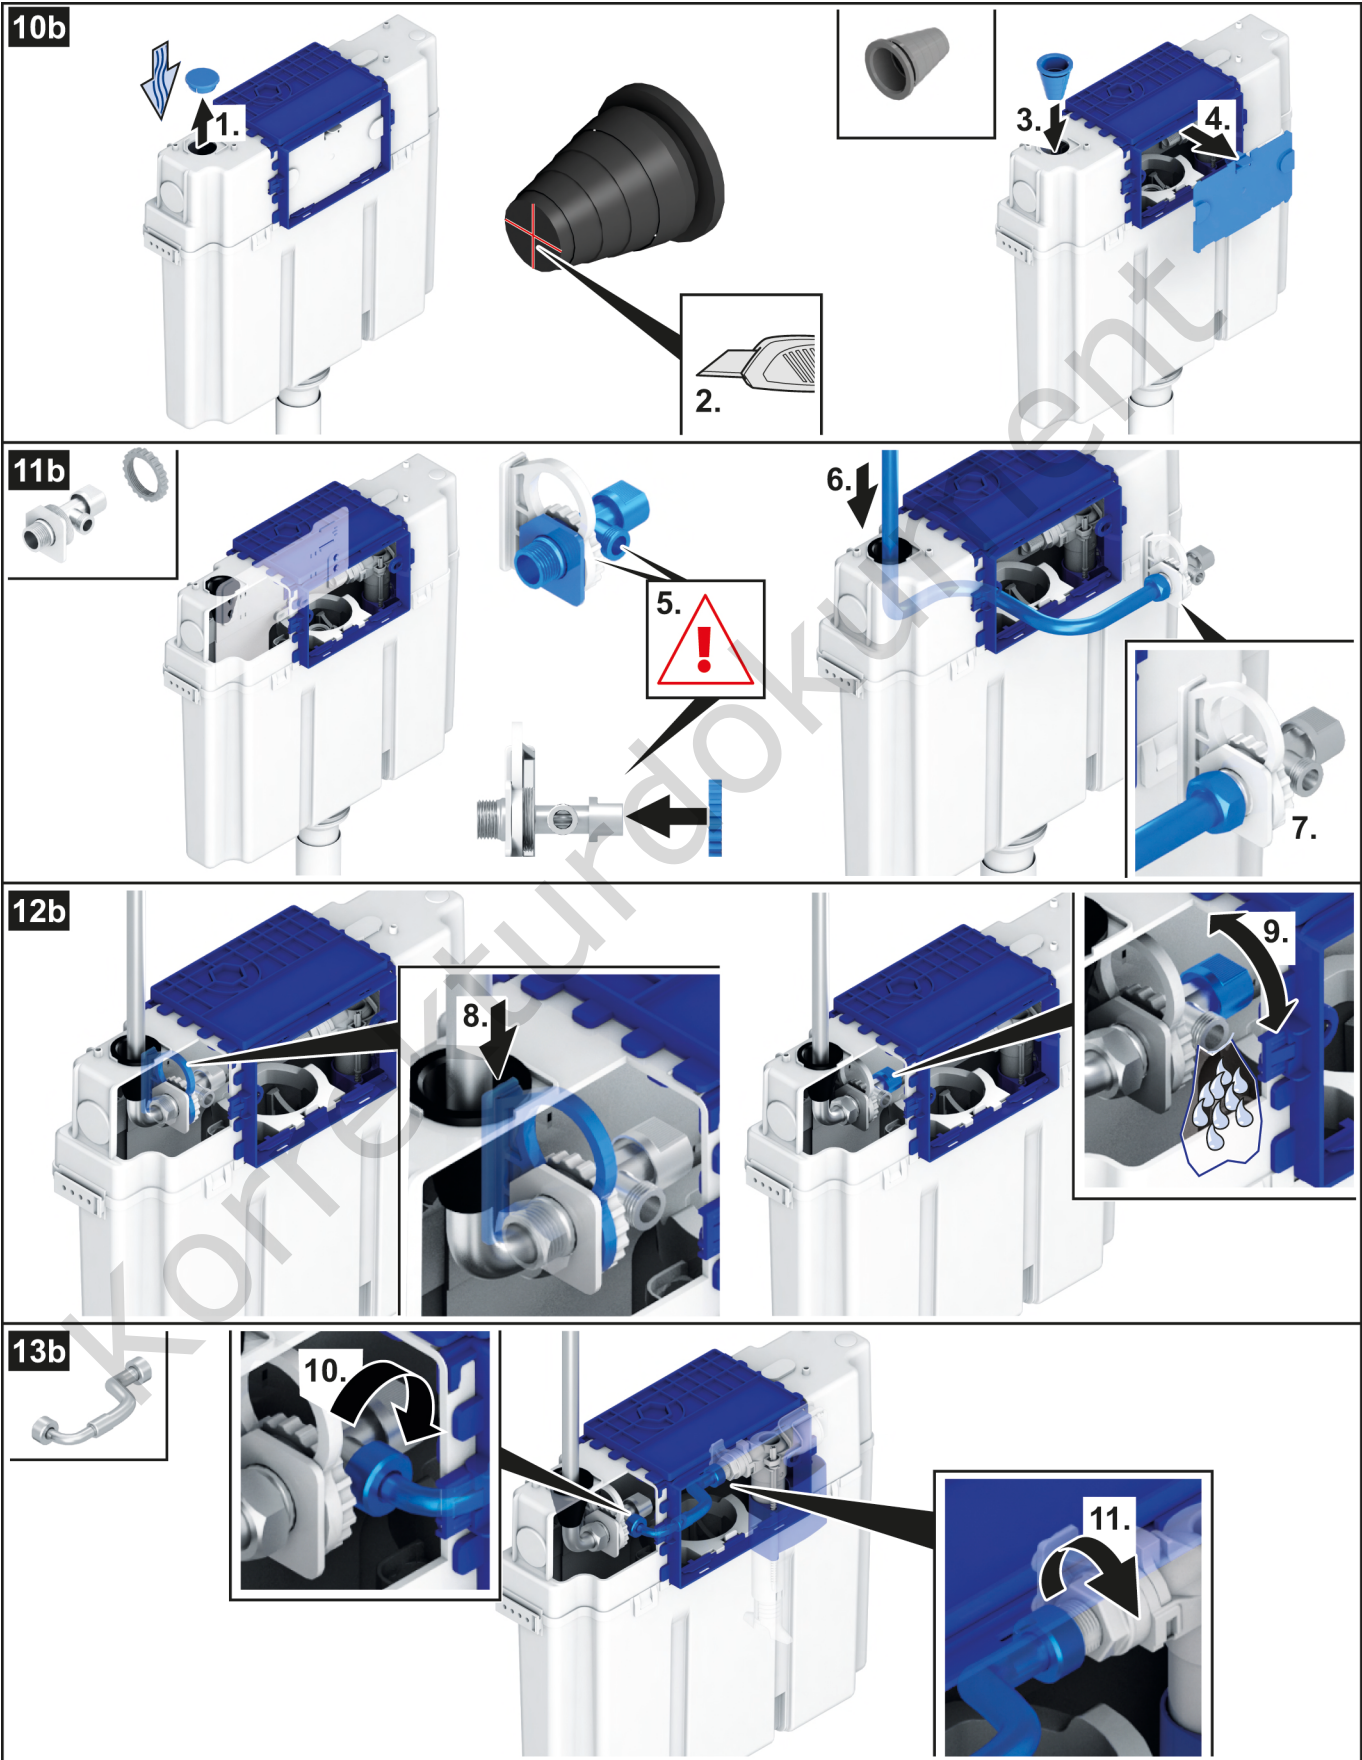

14

SE

Provtryckning,  
max 16 bar.  
Driftryck 0,5-10 bar.

15

Service

1

2

3

4

5

6,0 ltr

4,5 ltr

shower toilet

Kit ViClean Art. 9218 51 00