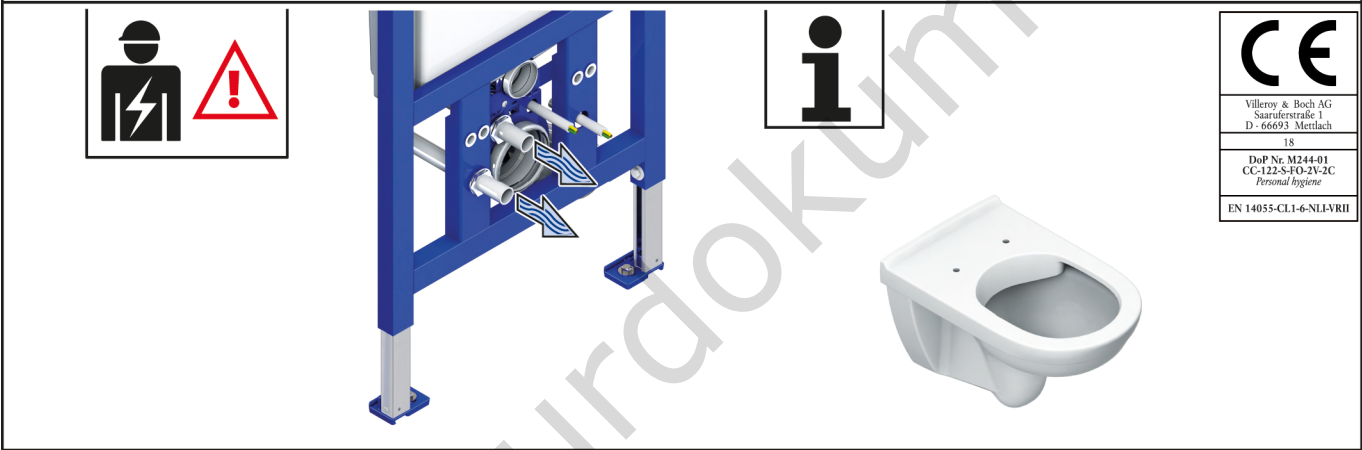

4

5

6,0 ltr

4,5 ltr

shower toilet

Kit ViClean Art. 9218 51 00