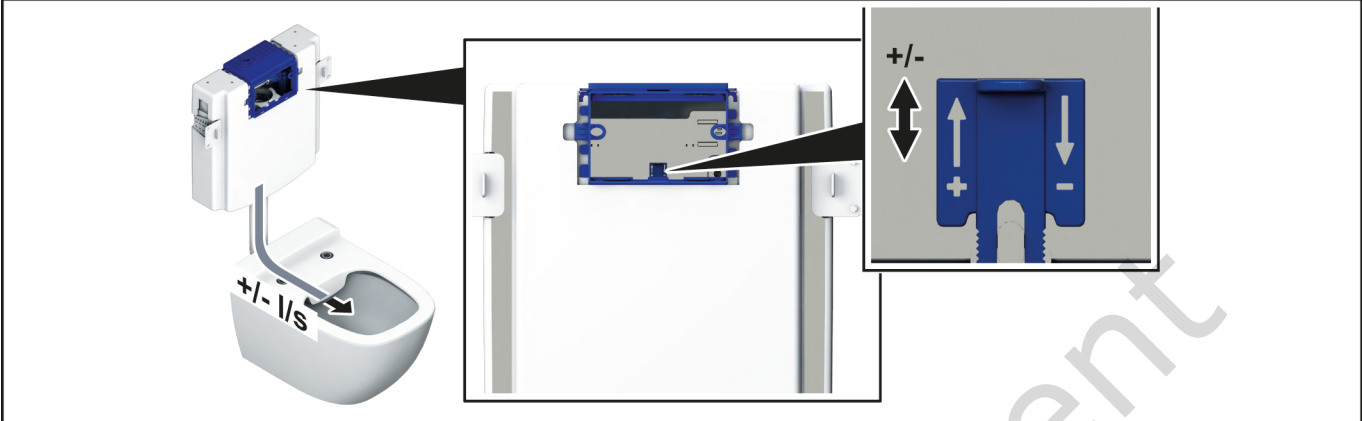

4

5

6,0 ltr

4,5 ltr

shower toilet

Kit ViClean Art. 9218 51 00