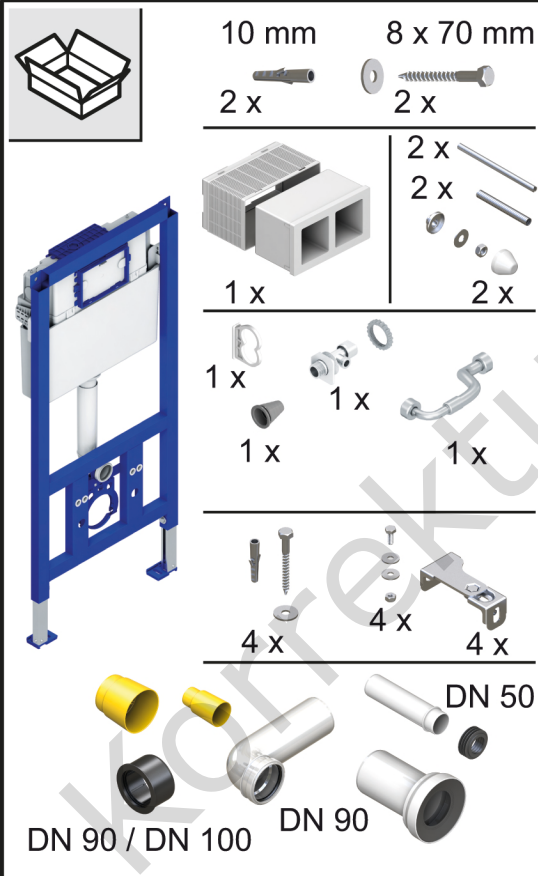

14

SE

Provtryckning,  
max 16 bar.  
Driftryck 0,5-10 bar.

15

Service

1

2

3

4

5

6,0 ltr

4,5 ltr

shower toilet

Kit ViClean Art. 9218 51 00