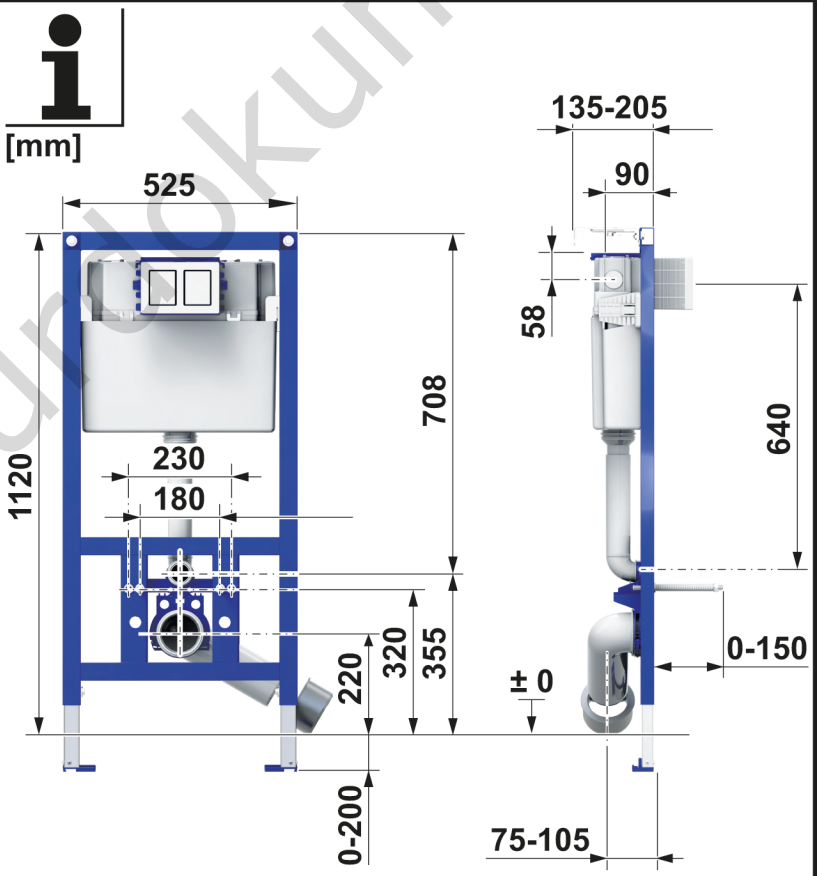

14

SE

Provtryckning,  
max 16 bar.  
Driftryck 0,5-10 bar.

15

Service

1

2

3

4

5

6,0 ltr

4,5 ltr

shower toilet

Kit ViClean Art. 9218 51 00