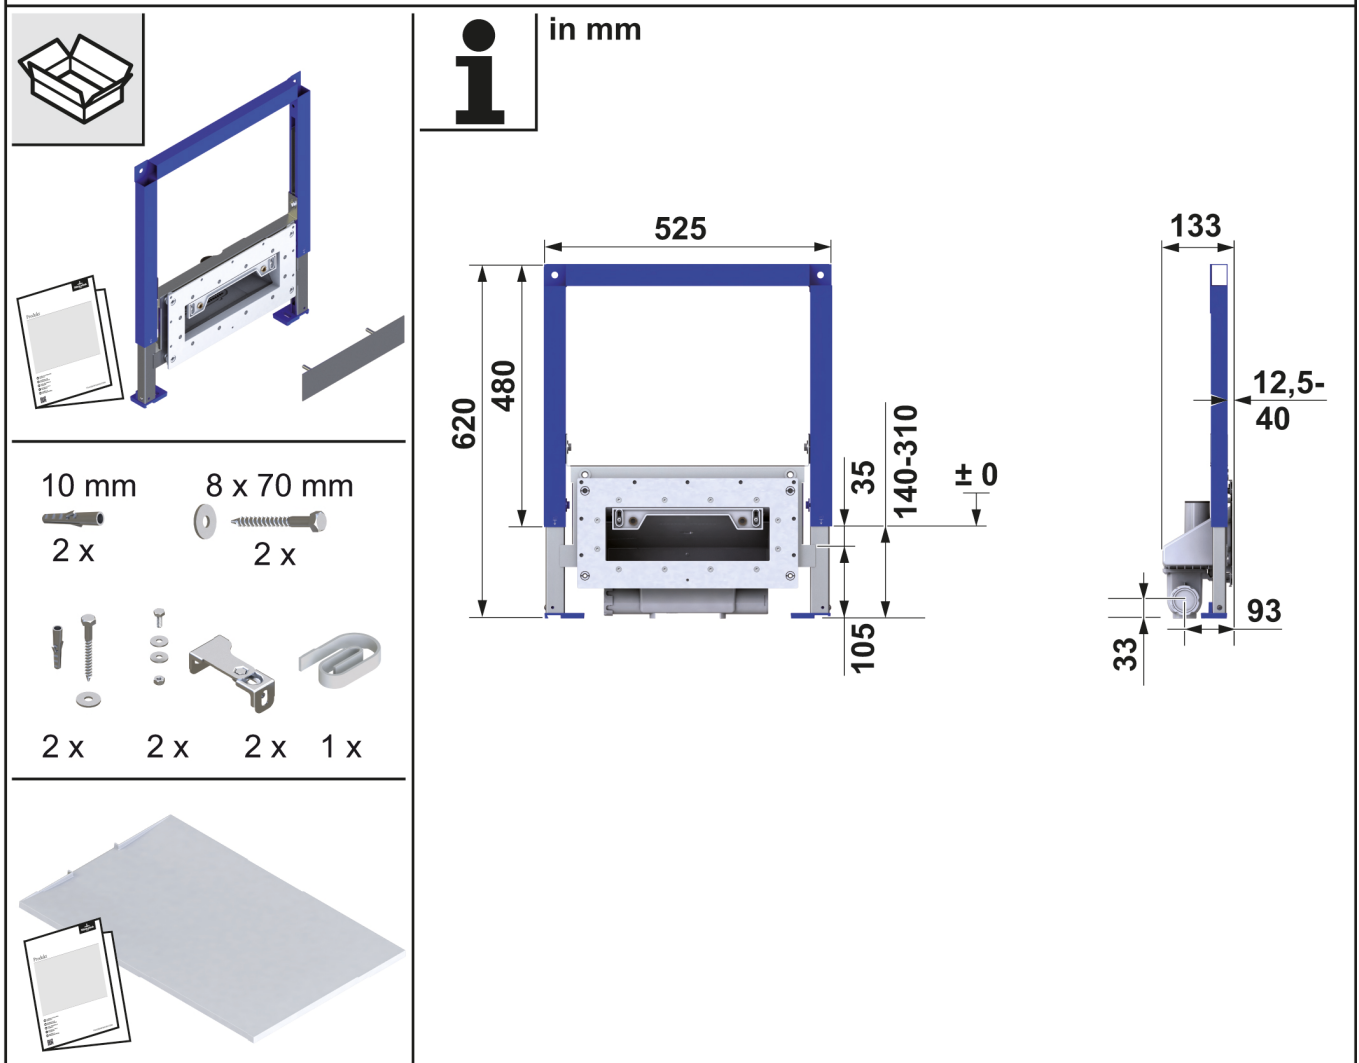

# Wallway

- |                                       |                                 |                                 |                                  |
|---------------------------------------|---------------------------------|---------------------------------|----------------------------------|
| <b>DE</b> Montageanleitung            | <b>AR</b> دليل التركيب          | <b>HU</b> Szerelési útmutató    | <b>PT</b> Instruções de montagem |
| <b>EN</b> Installation instructions   | <b>BG</b> Ръководство за монтаж | <b>ID</b> Petunjuk pemasangan   | <b>RO</b> Manual de montaj       |
| <b>ES</b> Instrucciones de montaje    | <b>CS</b> Návod k montáži       | <b>JA</b> 取付説明書                 | <b>SK</b> Návod na montáž        |
| <b>FR</b> Instructions de montage     | <b>DA</b> Monteringsvejledning  | <b>KO</b> 설치 가이드                | <b>SL</b> Navodila za montažo    |
| <b>IT</b> Istruzioni per il montaggio | <b>ET</b> Paigaldusjuhend       | <b>LT</b> Montavimo instrukcija | <b>SV</b> Monteringsanvisning    |
| <b>NL</b> Montagehandleiding          | <b>EL</b> Οδηγίες τοποθέτησης   | <b>LV</b> Montāžas instrukcija  | <b>TH</b> คู่มือการติดตั้ง       |
| <b>RU</b> Инструкция по монтажу       | <b>FI</b> Asennusohje           | <b>NO</b> Monteringsanvisning   | <b>TR</b> Montaj kılavuzu        |
| <b>ZH</b> 安装说明                        | <b>HR</b> Uputa za montažu      | <b>PL</b> Instrukcja montażu    | <b>UK</b> Інструкція з монтажу   |