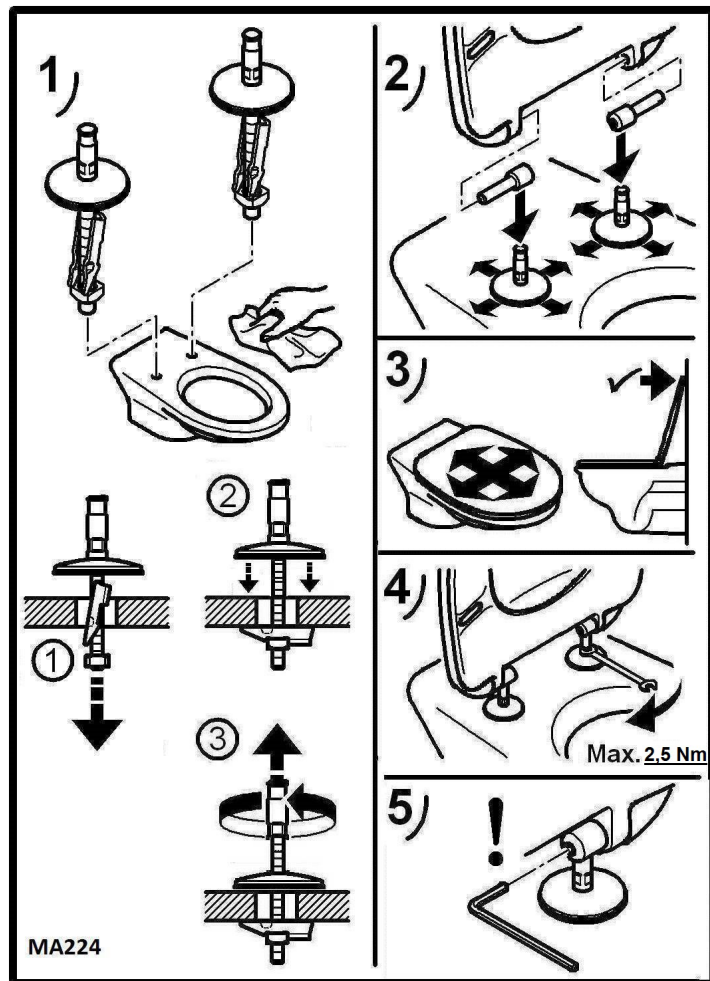

WC-Sitz Architectura Slim

Modell

8M7061 Architectura Slim WC-Sitz,
einschl. 9224 56 61 Scharnier

Produktbeschreibung

WC-Sitz Architectura Slim im Wrap Over Design aus durchgefärbtem Duroplast:

- einschl. Scharnier in Edelstahl
- Mittenabstand: 155 mm
- max. Bruchstärke des Ringsitzes: 240 kg
- 3 Jahre Garantie

Farbprogramm

01 Weiß alpin

Scharnieroberfläche

61 Edelstahl

Ersatzteile

- A) 9224 56 61 Scharnier in Edelstahl und Kunststoff
B) 9212 10 00 Pufferset für Sitz und Deckel

Reinigungs- und Pflegehinweise

Für eine problemlose und gründliche Reinigung eignen sich am besten Neutralseife oder milde und natürliche haushaltsübliche Spülmittel.

Verwenden Sie keine scheuernden, chlor- oder säurehaltigen Reinigungsmittel, da diese zu gelblichen Verfärbungen oder Lackablösungen führen können.

Montageanleitung

Materialbeschreibung

WC-SITZ: Dieser WC-Sitz wird aus umweltfreundlichen Materialien (eine Mischung aus Formaldehyd, Cellulose und Harnstoff sowie kleinen Mengen an Additiven) hergestellt. Die geschlossene porenfreie Oberfläche bietet die beste Voraussetzung für optimale Hygiene.