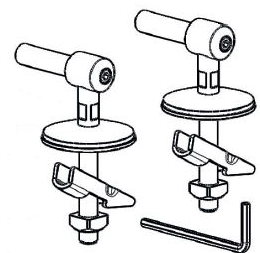

WC-Sitz Architectura Slim

Modell

8M7061 Architectura Slim WC-Sitz,
einschl. 9224 56 61 Scharnier

Produktbeschreibung

WC-Sitz Architectura Slim im Wrap Over Design aus durchgefärbtem Duroplast:

- einschl. Scharnier in Edelstahl
- Mittenabstand: 155 mm
- max. Bruchstärke des Ringsitzes: 240 kg
- 3 Jahre Garantie

Farbprogramm

01 Weiß alpin

Scharnieroberfläche

61 Edelstahl

Ersatzteile

- A) 9224 56 61 Scharnier in Edelstahl und Kunststoff
B) 9212 10 00 Pufferset für Sitz und Deckel

Reinigungs- und Pflegehinweise

Für eine problemlose und gründliche Reinigung eignen sich am besten Neutralseife oder milde und natürliche haushaltsübliche Spülmittel.