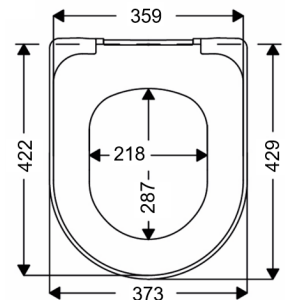

WC-Sitz Architectura Slim

Modell

8M7061 Architectura Slim WC-Sitz,
einschl. 9224 56 61 Scharnier

Produktbeschreibung

WC-Sitz Architectura Slim im Wrap Over Design aus durchgefärbtem Duroplast:

- einschl. Scharnier in Edelstahl
- Mittenabstand: 155 mm
- max. Bruchstärke des Ringsitzes: 240 kg
- 3 Jahre Garantie