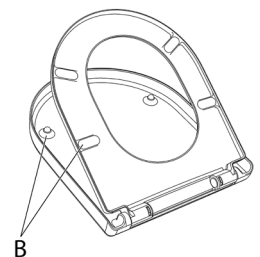

Reinigungs- und Pflegehinweise

Für eine problemlose und gründliche Reinigung eignen sich am besten Neutralseife oder milde und natürliche haushaltsübliche Spülmittel.

Verwenden Sie keine scheuernden, chlor- oder säurehaltigen Reinigungsmittel, da diese zu gelblichen Verfärbungen oder Lackablösungen führen können.