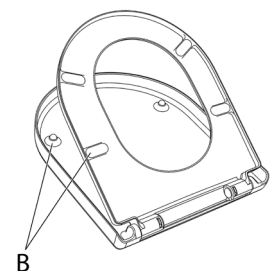

Reinigungs- und Pflegehinweise

Für eine problemlose und gründliche Reinigung eignen sich am besten Neutralseife oder milde und natürliche haushaltsübliche Spülmittel. Verwenden Sie keine scheuernden, chlor- oder säurehaltigen Reinigungsmittel, da diese zu gelblichen Verfärbungen oder Lackablösungen führen können.