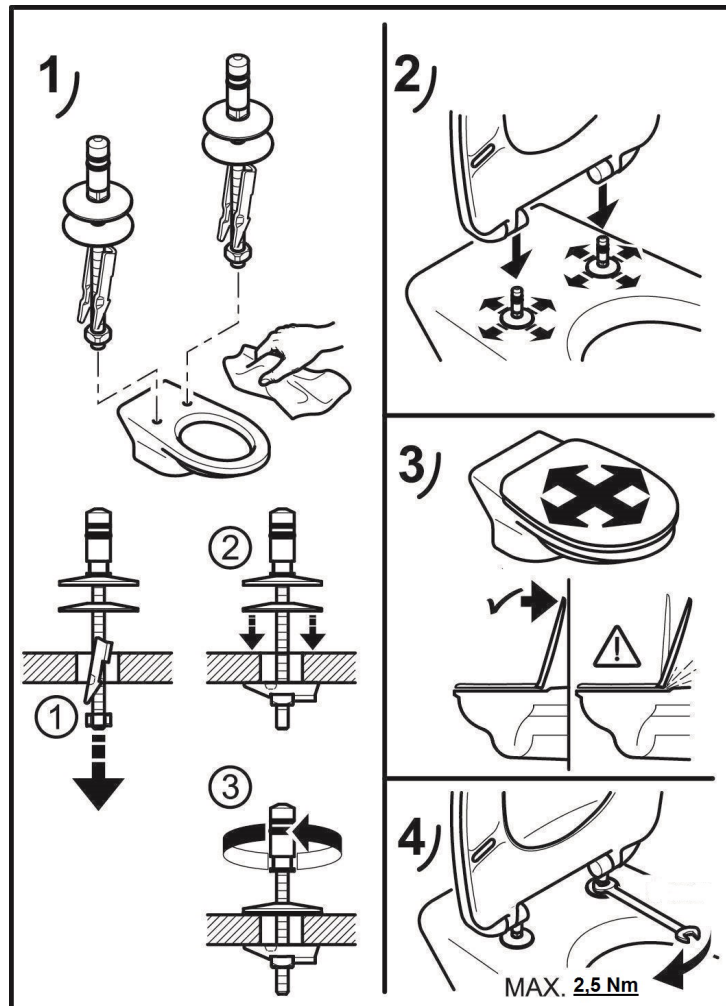

- einschl. Scharnier mit Quick Release in Edelstahl
- Mittenabstand: 155 mm
- max. Bruchstärke des Ringsitzes: 240 kg
- 3 Jahre Garantie

Farbprogramm 01 Weiß alpin

Scharnieroberfläche 61 Edelstahl

Ersatzteile

Montageanleitung

Materialbeschreibung

WC-SITZ: Dieser WC-Sitz wird aus umweltfreundlichen Materialien (eine Mischung aus Formaldehyd, Cellulose und Harnstoff sowie kleinen Mengen an Additiven) hergestellt. Die geschlossene porenfreie Oberfläche bietet die beste Voraussetzung für optimale Hygiene.