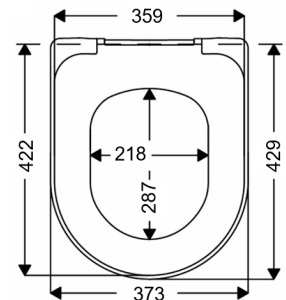

WC-Sitz Architectura Slim SC/QR

Modell 8M70S1 Architectura Slim WC-Sitz mit Soft Close und Quick Release, einschl. 9224 17 61 Scharnier

Produktbeschreibung WC-Sitz Architectura Slim im Wrap Over Design aus durchgefärbtem Duroplast:

- einschl. Scharnier mit Quick Release in Edelstahl
- Mittenabstand: 155 mm
- max. Bruchstärke des Ringsitzes: 240 kg
- 3 Jahre Garantie

Farbprogramm 01 Weiß alpin

Scharnieroberfläche 61 Edelstahl

Ersatzteile