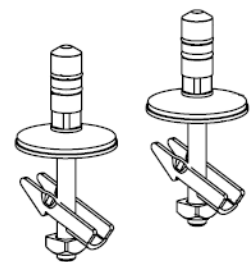

Farbprogramm 01 Weiß alpin

Scharnieroberfläche 61 Edelstahl

Ersatzteile

- A) 9224 17 61 Scharnier mit Quick Release in Edelstahl und Kunststoff
- B) 9212 10 00 Pufferset für Sitz und Deckel
- C) 9212 09 00 Soft Close Dämpferset