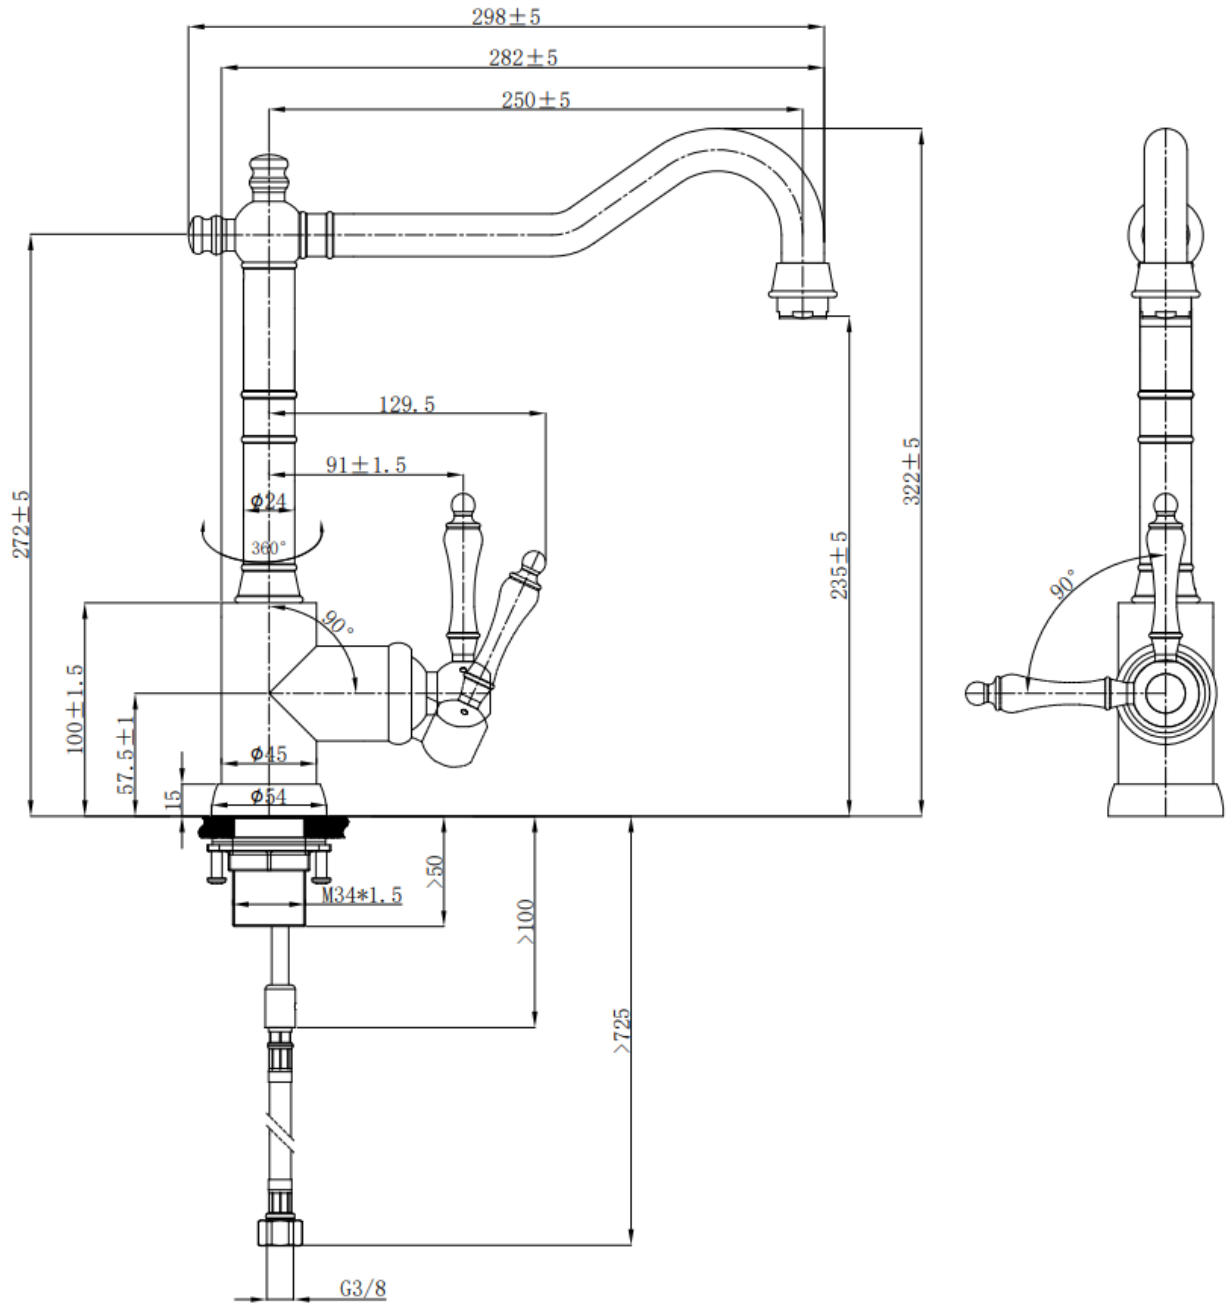

INFORMATIONS SUR LES PRODUITS

Modèle	9240 00
Collection	Avia 2.0
Débit	11,2 l/min
Cartouche	Ø35 mm avec disques en céramique
Longueur de sortie	250 mm
Hauteur de la sortie	235 mm
Matériau	Acier inoxydable massif
Plage de pivotement	360°
Angle d'ouverture du levier	25°
Kit de tuyaux de raccordement	Longueur 600 mm

Possibilité de monter le robinet directement devant un mur, car le réglage de l'eau chaude et froide se fait à 90° en direction de l'évier de la cuisine.

FINISHES

Numéro d'article	Description
<u>9240 00 LC</u>	<u>Acier inoxydable massif</u>
<u>9240 00 03</u>	<u>Or</u>
<u>9240 00 04</u>	<u>Bronze</u>
<u>9240 00 05</u>	<u>Anthracite</u>

CARACTÉRISTIQUES DU PRODUIT

DESSIN TECHNIQUE

PIÈCES DE RECHANGE

PIÈCES DE RECHANGE

Pos.	Numéro d'article	Description	Nombre
1	9251 70 LC	Kit régulateur de jet	1
2	9240 80 LC 9240 80 03 9240 80 04 9240 80 05	Poignée de robinetterie	1
3	9668 62 00	Cartouche	1
4	9251 65 00	Contre-raccord	1
5	9586 73 00	Kit de tuyaux de raccordement	1