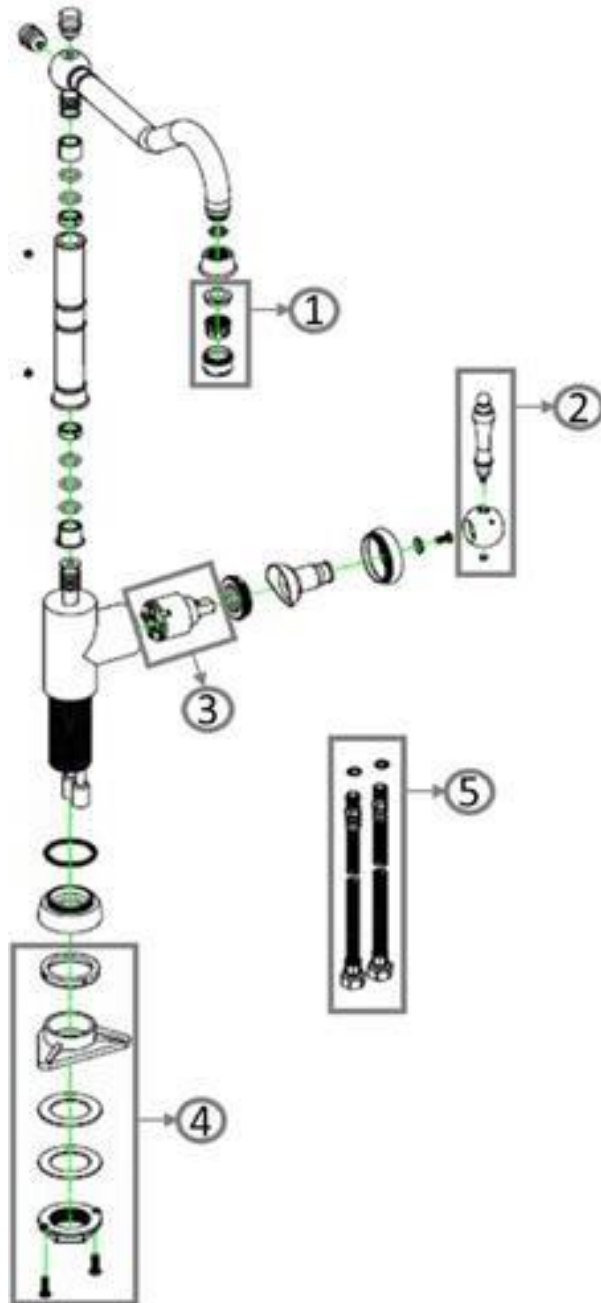

INFORMATIONS SUR LES PRODUITS

Modèle	9240 00
Collection	Avia 2.0
Débit	11,2 l/min
Cartouche	Ø35 mm avec disques en céramique
Longueur de sortie	250 mm
Hauteur de la sortie	235 mm
Matériau	Acier inoxydable massif
Plage de pivotement	360°
Angle d'ouverture du levier	25°
Kit de tuyaux de raccordement	Longueur 600 mm

Possibilité de monter le robinet directement devant un mur, car le réglage de l'eau chaude et froide se fait à 90° en direction de l'évier de la cuisine.

FINISHES

Numéro d'article	Description
<u>9240 00 LC</u>	<u>Acier inoxydable massif</u>
<u>9240 00 03</u>	<u>Or</u>
<u>9240 00 04</u>	<u>Bronze</u>
<u>9240 00 05</u>	<u>Anthracite</u>

CARACTÉRISTIQUES DU PRODUIT

DESSIN TECHNIQUE

PIÈCES DE RECHANGE

PIÈCES DE RECHANGE

Pos.	Numéro d'article	Description	Nombre
1	9251 70 LC	Kit régulateur de jet	1
2	9240 80 LC 9240 80 03 9240 80 04 9240 80 05	Poignée de robinetterie	1
3	9668 62 00	Cartouche	1
4	9251 65 00	Contre-raccord	1
5	9586 73 00	Kit de tuyaux de raccordement	1