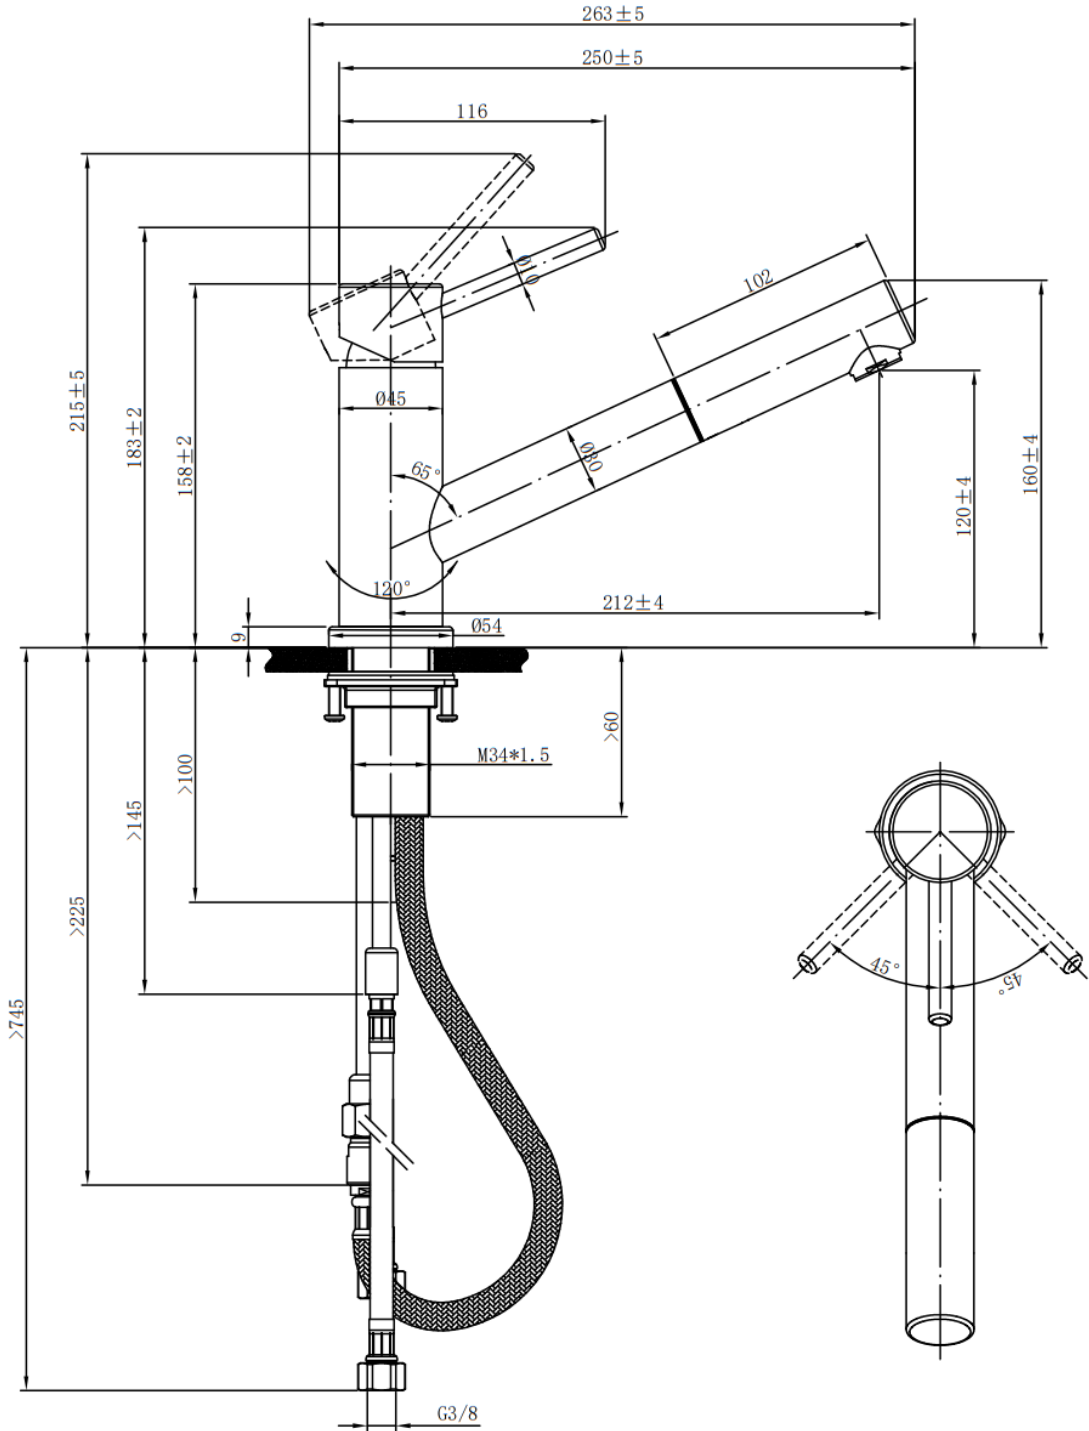

## INFORMATIONS SUR LES PRODUITS

Modèle	9252 00
Collection	Como Shower
Débit	12,6 l/min
Cartouche	Ø35 mm avec disques en céramique
Longueur de sortie	212 mm
Hauteur de la sortie	120 mm
Matériau	Acier inoxydable massif
Plage de pivotement	120°
Angle d'ouverture du levier	25°
Kit de tuyaux de raccordement	Longueur 600 mm
Flexible de douche	Intégré, extractible, longueur 1800 mm

## FINISHES

Numéro d'article	Description
<a href="#">9252 00 LC</a>	Acier inoxydable massif
<a href="#">9252 00 LE</a>	Acier inoxydable massif poli
<a href="#">9252 00 05</a>	Anthracite

## CARACTÉRISTIQUES DU PRODUIT

DESSIN TECHNIQUE

PIÈCES DE RECHANGE

PIÈCES DE RECHANGE

Pos.	Numéro d'article	Description	Nombre
1	9252 72 LC	Kit régulateur de jet	1
2	9251 80 LC 9251 80 LE 9251 80 05	Poignée de robinetterie	1
3	9668 62 00	Cartouche	1
4	9251 65 00	Contre-raccord	1
5	9586 73 00	Kit de tuyaux de raccordement	1
6	9252 64 00	Joint d'étanchéité	1
7	9252 05 LC 9252 05 LE 9252 05 05	Douchette à main	1
8	9252 61 00	Flexible de douche	1
9	9251 78 00	Raccord de connexion	1
10	9252 71 00	Ressort de rappel	1