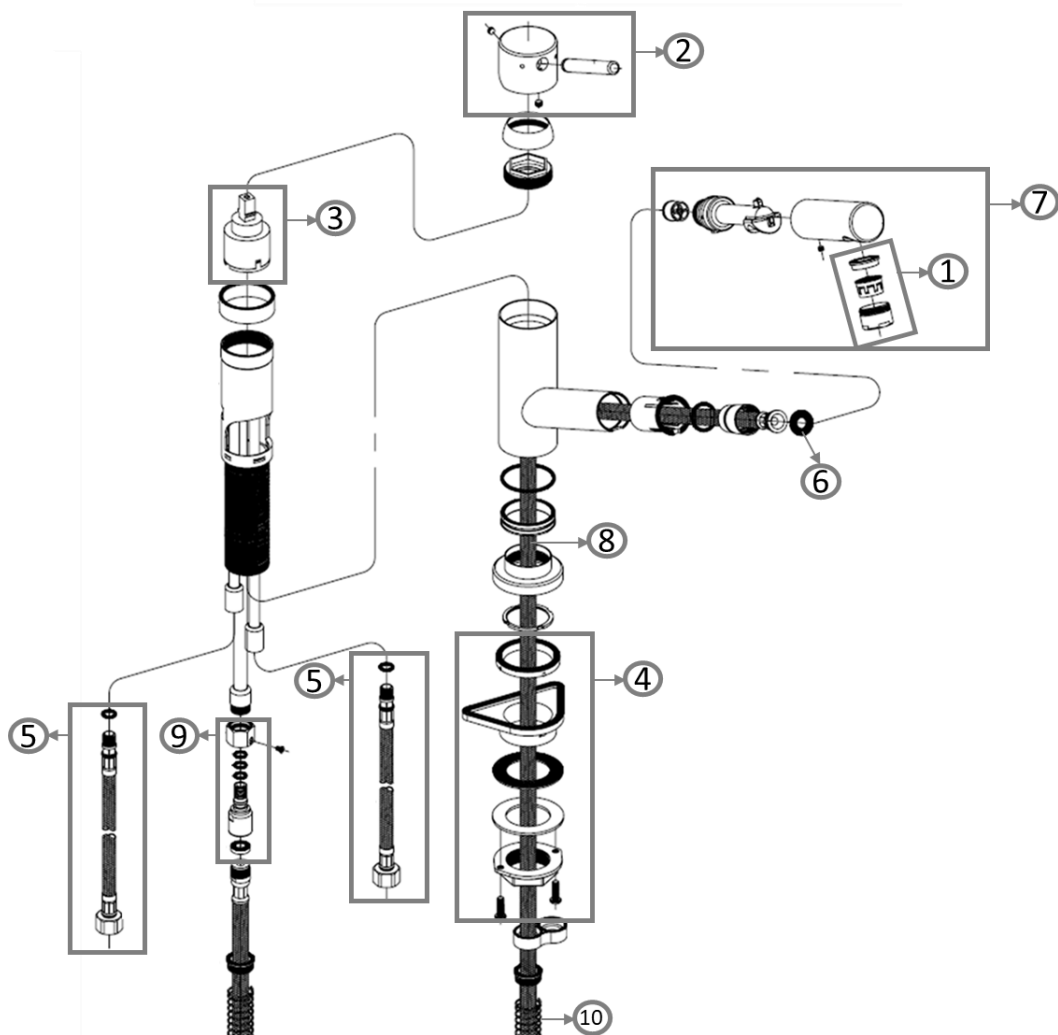

## INFORMATIONS SUR LES PRODUITS

Modèle	9252 00
Collection	Como Shower
Débit	12,6 l/min
Cartouche	Ø35 mm avec disques en céramique
Longueur de sortie	212 mm
Hauteur de la sortie	120 mm
Matériau	Acier inoxydable massif
Plage de pivotement	120°
Angle d'ouverture du levier	25°
Kit de tuyaux de raccordement	Longueur 600 mm
Flexible de douche	Intégré, extractible, longueur 1800 mm

## FINISHES

Numéro d'article	Description
<a href="#">9252 00 LC</a>	Acier inoxydable massif
<a href="#">9252 00 LE</a>	Acier inoxydable massif poli
<a href="#">9252 00 05</a>	Anthracite

## CARACTÉRISTIQUES DU PRODUIT

DESSIN TECHNIQUE

PIÈCES DE RECHANGE

PIÈCES DE RECHANGE

Pos.	Numéro d'article	Description	Nombre
1	9252 72 LC	Kit régulateur de jet	1
2	9251 80 LC 9251 80 LE 9251 80 05	Poignée de robinetterie	1
3	9668 62 00	Cartouche	1
4	9251 65 00	Contre-raccord	1
5	9586 73 00	Kit de tuyaux de raccordement	1
6	9252 64 00	Joint d'étanchéité	1
7	9252 05 LC 9252 05 LE 9252 05 05	Douchette à main	1
8	9252 61 00	Flexible de douche	1
9	9251 78 00	Raccord de connexion	1
10	9252 71 00	Ressort de rappel	1