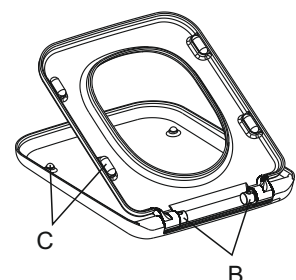

Skyla Square SC/QR

Modell 8M76S1 WC-Sitz Skyla Square mit Softclose und Quickrelease einschließlich 9231 31 61 Scharnier

Produktbeschreibung WC-Sitz Skyla Square im Sandwich-Design aus durchgefärbtem Duroplast:
 • einschließlich Scharnier in Edelstahl
 • Lochabstand: 155 mm
 • max. Bruchstärke des Ringsitzes: 240 kg
 • 10 Jahre Garantie

Farbprogramm 01 Weiss Alpin RW stone white
R7 pure black

Scharnieroberfläche Edelstahl

Ersatzteile
 A) 9231 31 61 Scharnier in Edelstahl
 B) 9231 32 00 Soft Close Dämpferset
 C) 9223 24 00 Pufferset für Sitz und Deckel
 9223 24 38 Pufferset für Sitz und Deckel pure black

Montageanleitung

Materialbeschreibung

WC-SITZ: Beim Material handelt es sich um durchgefärbten Duroplast (UF A 10 = Harnstoff-Formaldehydharz), der frei von umweltschädlichen Stoffen ist. Duroplast enthält 67% Ureaformaldehydharz, 28% Cellulose sowie 5% Mineralien, Pigmente, Schmierstoffe und Feuchtigkeit. Der Rohstoff des Lieferanten enthält weniger als 0,03% freies Formaldehyd und nach dem Aushärten noch weniger.
PUFFER: TPE (Thermoplastische Elastomere).
HALTERUNG/SCHARNIER: Edelstahl.