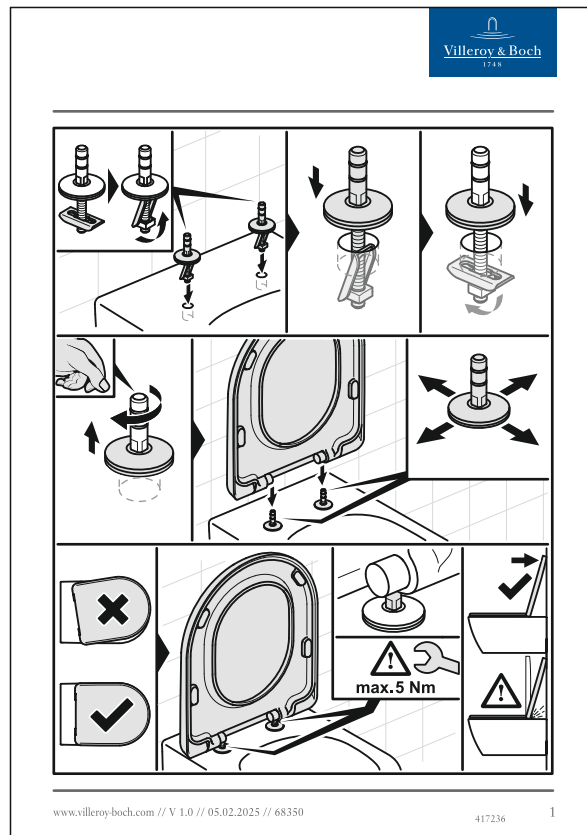

Skyla Square SC/QR

Modell 8M76S1 WC-Sitz Skyla Square mit Softclose und Quickrelease einschließlich 9231 31 61 Scharnier

Produktbeschreibung WC-Sitz Skyla Square im Sandwich-Design aus durchgefärbtem Duroplast:
 • einschließlich Scharnier in Edelstahl
 • Lochabstand: 155 mm
 • max. Bruchstärke des Ringsitzes: 240 kg
 • 10 Jahre Garantie

Farbprogramm 01 Weiss Alpin RW stone white
R7 pure black

Scharnieroberfläche Edelstahl

Ersatzteile
 A) 9231 31 61 Scharnier in Edelstahl
 B) 9231 32 00 Soft Close Dämpferset
 C) 9223 24 00 Pufferset für Sitz und Deckel
 9223 24 38 Pufferset für Sitz und Deckel pure black

Montageanleitung

Materialbeschreibung

WC-SITZ: Beim Material handelt es sich um durchgefärbten Duroplast (UF A 10 = Harnstoff-Formaldehydharz), der frei von umweltschädlichen Stoffen ist. Duroplast enthält 67% Ureaformaldehydharz, 28% Cellulose sowie 5% Mineralien, Pigmente, Schmierstoffe und Feuchtigkeit. Der Rohstoff des Lieferanten enthält weniger als 0,03% freies Formaldehyd und nach dem Aushärten noch weniger.
PUFFER: TPE (Thermoplastische Elastomere).
HALTERUNG/SCHARNIER: Edelstahl.