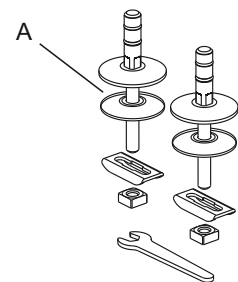

Skyla Square SC/QR

Modell 8M76S1 WC-Sitz Skyla Square mit Softclose und Quickrelease einschließlich 9231 31 61 Scharnier

Produktbeschreibung WC-Sitz Skyla Square im Sandwich-Design aus durchgefärbtem Duroplast:
 • einschließlich Scharnier in Edelstahl
 • Lochabstand: 155 mm
 • max. Bruchstärke des Ringsitzes: 240 kg
 • 10 Jahre Garantie

Farbprogramm 01 Weiss Alpin RW stone white
R7 pure black

Scharnieroberfläche Edelstahl

Ersatzteile
 A) 9231 31 61 Scharnier in Edelstahl
 B) 9231 32 00 Soft Close Dämpferset
 C) 9223 24 00 Pufferset für Sitz und Deckel
 9223 24 38 Pufferset für Sitz und Deckel pure black

Montageanleitung

Materialbeschreibung

WC-SITZ: Beim Material handelt es sich um durchgefärbten Duroplast (UF A 10 = Harnstoff-Formaldehydharz), der frei von umweltschädlichen Stoffen ist. Duroplast enthält 67% Ureaformaldehydharz, 28% Cellulose sowie 5% Mineralien, Pigmente, Schmierstoffe und Feuchtigkeit. Der Rohstoff des Lieferanten enthält weniger als 0,03% freies Formaldehyd und nach dem Aushärten noch weniger.
PUFFER: TPE (Thermoplastische Elastomere).
HALTERUNG/SCHARNIER: Edelstahl.