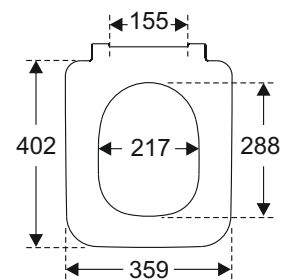

Skyla Square SC/QR

Modell 8M76S1 WC-Sitz Skyla Square mit Softclose und Quickrelease einschließlich 9231 31 61 Scharnier

Produktbeschreibung WC-Sitz Skyla Square im Sandwich-Design aus durchgefärbtem Duroplast:
 • einschließlich Scharnier in Edelstahl
 • Lochabstand: 155 mm
 • max. Bruchstärke des Ringsitzes: 240 kg
 • 10 Jahre Garantie